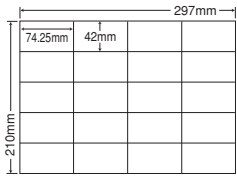

A4

20面

シートサイズ	A-4 297mm×210mm		
ラベルサイズ	74.25mm×42mm		
面付	ヨコ	タテ	1シート
	4面	5面	20面付

使用用途/宛名、表示、商品、管理ラベルなど

品番	入数	本体価格+税	JANコード
GC20S	●500シート(100シート×5)	¥11,900+税	4974906335602

GPN掲載 マルチタイプラベル 森林認証製品