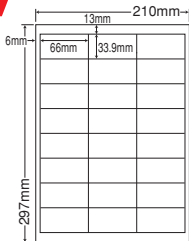

GPN掲載 マルチタイプラベル 森林認証製品

**A4**

21面

シートサイズ	A-4 210mm×297mm		
ラベルサイズ	70.0mm×42.4mm		
面付	ヨコ	タテ	1シート
	3面	7面	21面付

使用用途/宛名、表示、商品ラベルなど

品番	入数	本体価格+税	JANコード
GDZ21QB	●500シート(100シート×5)	¥11,900+税	4974906336005

GPN掲載 マルチタイプラベル 森林認証製品

**A4**

24面

シートサイズ	A-4 210mm×297mm		
ラベルサイズ	66.0mm×33.9mm		
面付	ヨコ	タテ	1シート
	3面	8面	24面付

使用用途/宛名、表示、管理ラベルなど

品番	入数	本体価格+税	JANコード
GDW24UC	●500シート(100シート×5)	¥11,900+税	4974906336708

GPN掲載 マルチタイプラベル 森林認証製品

**A4**

24面