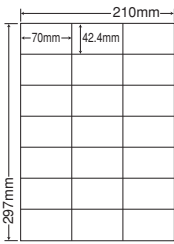

A4

21面

シートサイズ	A-4 210mm×297mm		
ラベルサイズ	70.0mm×42.4mm		
面付	ヨコ	タテ	1シート
	3面	7面	21面付

使用用途/宛名、表示、商品ラベルなど

品番	入数	本体価格+税	JANコード
GDZ21QB	●500シート(100シート×5)	¥11,900+税	4974906336005

GPN掲載 マルチタイプラベル 森林認証製品