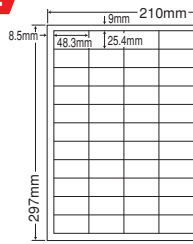

A4

44面

シートサイズ	A-4 210mm×297mm		
ラベルサイズ	48.3mm×25.4mm		
面付	ヨコ	タテ	1シート
	4面	11面	44面付

使用用途/宛名、表示、バーコード、商品ラベルなど

品番	入数	本体価格+税	JANコード
GDW44CE	●500シート(100シート×5)	¥11,900+税	4974906336807

GPN掲載 マルチタイプラベル 森林認証製品