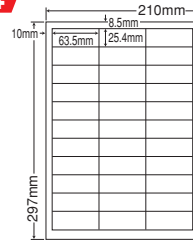

**A4**

24面

シートサイズ	A-4 210mm×297mm		
ラベルサイズ	66.0mm×33.9mm		
面付	ヨコ	タテ	1シート
	3面	8面	24面付

使用用途/宛名、表示、管理ラベルなど

品番	入数	本体価格+税	JANコード
GDW24UC	●500シート(100シート×5)	¥11,900+税	4974906336708

GPN掲載 マルチタイプラベル 森林認証製品

**A4**

24面

シートサイズ	A-4 210mm×297mm		
ラベルサイズ	70.0mm×33.9mm		
面付	ヨコ	タテ	1シート
	3面	8面	24面付

使用用途/宛名、表示ラベルなど

品番	入数	本体価格+税	JANコード
GDZ24U	●500シート(100シート×5)	¥11,900+税	4974906335909

GPN掲載 マルチタイプラベル 森林認証製品

**A4**

33面

シートサイズ	A-4 210mm×297mm		
ラベルサイズ	63.5mm×25.4mm		
面付	ヨコ	タテ	1シート
	3面	11面	33面付