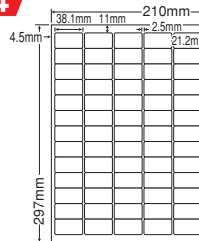

A4

65面

シートサイズ	A-4 210mm×297mm		
ラベルサイズ	38.1mm×21.2mm		
面付	ヨコ	タテ	1シート
	5面	13面	65面付

使用用途/表示、バーコード、管理ラベル、品名、分類、商品ラベルなど

品番	入数	本体価格+税	JANコード
GDW65K	●500シート(100シート×5)	¥11,900+税	4974906336906

GPN掲載 マルチタイプラベル 森林認証製品