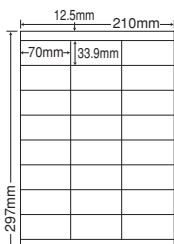

**A4**

24面

シートサイズ	A-4 210mm×297mm		
ラベルサイズ	66.0mm×33.9mm		
面付	ヨコ	タテ	1シート
	3面	8面	24面付

使用用途/宛名、表示、管理ラベルなど

品番	入数	本体価格+税	JANコード
GDW24UC	●500シート(100シート×5)	¥11,900+税	4974906336708

GPN掲載 マルチタイプラベル 森林認証製品

**A4**

24面

シートサイズ	A-4 210mm×297mm		
ラベルサイズ	70.0mm×33.9mm		
面付	ヨコ	タテ	1シート
	3面	8面	24面付

使用用途/宛名、表示ラベルなど

品番	入数	本体価格+税	JANコード
GDZ24U	●500シート(100シート×5)	¥11,900+税	4974906335909

GPN掲載 マルチタイプラベル 森林認証製品

**A4**

33面

シートサイズ	A-4 210mm×297mm		
ラベルサイズ	63.5mm×25.4mm		
面付	ヨコ	タテ	1シート
	3面	11面	33面付