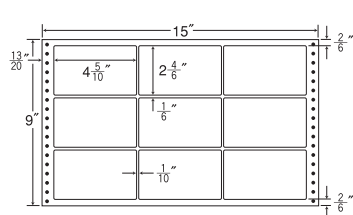

20面

剥離紙
White

品番	入数	本体価格+税	JANコード
ナナフォーム LT15P	●500折 (10,000枚)	¥20,100+税	4974906085200

ラベルアンカット位置

15"×9" 耐熱タイプ

1折サイズ	15"×9" (381mm×229mm)		
ラベルサイズ	4 5/10"×2 4/6" (114mm×68mm)		
スペース	左側 13 1/20"	左右 1 1/10"	天地 1 1/6"
面付	ヨコ 3面	タテ 3面	1折 9面付