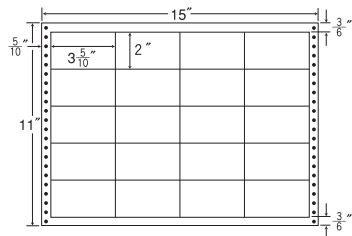

15"×11" 耐熱タイプ

1折サイズ	15"×11" (381mm×279mm)		
ラベルサイズ	3 5/10"×2" (89mm×51mm)		
スペース	左側 5 1/10"	左右 —	天地 —
面付	ヨコ 4面	タテ 5面	1折 20面付

20面

剥離紙
White

品番	入数	本体価格+税	JANコード
ナナフォーム LB15K	●500折 (10,000枚)	¥20,100+税	4974906084708