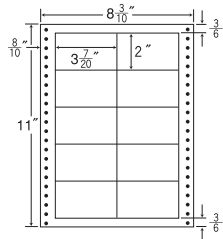

10⁴/₁₀"×11" 耐熱タイプ

1折サイズ	10 ⁴ / ₁₀ "×11" (264mm×279mm)		
ラベルサイズ	4 ⁵ / ₁₀ "×3 ¹ / ₆ " (114mm×80mm)		
スペース	左側 6 ⁶ / ₁₀ "	左右 2"	天地 1 ¹ / ₆ "
面付	ヨコ 2面	タテ 3面	1折 6面付

6面

剥離紙
White

品番	入数	本体価格+税	JANコード
ナナフォーム L10A	●500折(3,000枚)	¥15,800+税	4974906087709

12⁷/₁₀"×11" 耐熱タイプ

1折サイズ	12 ⁷ / ₁₀ "×11" (323mm×279mm)		
ラベルサイズ	3 ⁷ / ₁₀ "×2 ² / ₆ " (94mm×59mm)		
スペース	左側 6 ⁶ / ₁₀ "	左右 2"	天地 1 ¹ / ₆ "
面付	ヨコ 3面	タテ 4面	1折 12面付

12面

剥離紙
White

品番	入数	本体価格+税	JANコード
ナナフォーム L12B	●500折(6,000枚)	¥18,200+税	4974906087006

8³/₁₀"×11" 耐熱タイプ

1折サイズ	8 ³ / ₁₀ "×11" (211mm×279mm)		
ラベルサイズ	3 ⁷ / ₁₀ "×2" (85mm×51mm)		
スペース	左側 8 ⁸ / ₁₀ "	左右 —	天地 —
面付	ヨコ 2面	タテ 5面	1折 10面付

10面

剥離紙
White

品番	入数	本体価格+税	JANコード
ナナフォーム L8L	●500折(5,000枚)	¥13,400+税	4974906087808