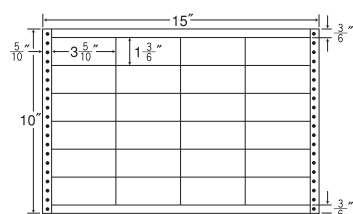

15"×10" 耐熱タイプ

1折サイズ	15"×10" (381mm×254mm)		
ラベルサイズ	3 5/10"×1 3/8" (89mm×38mm)		
スペース	左側 5 1/10"	左右 —	天地 —
面付	ヨコ 4面	タテ 6面	1折 24面付

24面

剥離紙
White

品番	入数	本体価格+税	JANコード
ナナフォーム LB15F	●500折 (12,000枚)	¥17,600+税	4974906084005