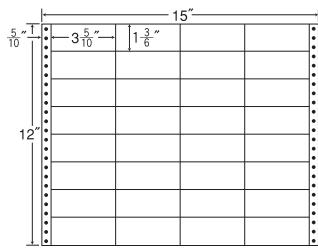

ナナクリエイト 連続ラベルLタイプ (耐熱タイプ)

GPNエコ商品マーク掲載
GPN掲載商品に表示
しています。

Photo : NC15HL

- ドットプリンタ
対応
- モノクロレーザー
プリンタ対応

● 剥離紙
● White

15"×12" ナナクリエイト連続ラベルLタイプ(耐熱タイプ)

LB15 i 同型(ナナフォーム廃番)

1 折 サイズ	15"×12" (381mm×305mm)		
ラベル サイズ	3 ⁵ / ₁₀ "×1 ³ / ₆ " (89mm×38mm)		
スペース	左側 5 ⁵ / ₁₀ "	左右 —	天地 —
面付	ヨコ 4面	タテ 8面	1折 32面付