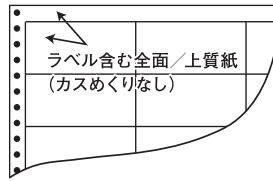

ナナフォーム Lタイプ(耐熱タイプ)

- ●ドットプリンタ、モノクロレーザープリンタ対応のラベルです。
- ●耐熱タイプの原紙を使用しておりますので、トナー形式のプリンタにも使用できます。
- ●カスめくりをしておりませんので、トナー検知の際、非常に有効です。

<Lタイプラベル仕様>