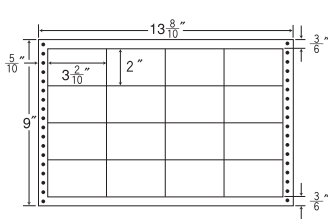

ナナワード

ナナコピー

エコロジー再生紙ラベル
森林認証製品

カラーカラー再剥離ラベル
ミシン入ラベル

分別埋可能再剥離ラベル
医療用ラベル

ナナクリエイト
各種ラベル

訂正ラベル
目隠しラベル

ナナタフネスララベル
フィルム・ユボラベル

和紙ラベル

ナナカード・PDRラベル
感熱ロールラベル

連続ラベル

商品名検索

13⁸/₁₀"×9" 耐熱タイプ

1折サイズ	13⁸/₁₀"×9" (351mm×229mm)		
ラベルサイズ	3²/₁₀"×2" (81mm×51mm)		
スペース	左側 5⁵/₁₀"	左右 —	天地 —
面付	ヨコ 4面	タテ 4面	1折 16面付

16面

剥離紙
White

品番	入数	本体価格+税	JANコード
ナナフォーム LB13B	●500折(8,000枚)	¥17,000+税	4974906086603