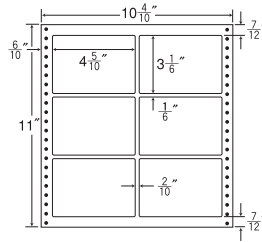

ナナカード・PDRラベル
感熱ロールラベル

連続ラベル

商品名検索

13⁸/₁₀"×9" 耐熱タイプ

1折サイズ	13 ⁸ / ₁₀ "×9" (351mm×229mm)		
ラベルサイズ	3 ² / ₁₀ "×2" (81mm×51mm)		
スペース	左側 5 ⁵ / ₁₀ "	左右 —	天地 —
面付	ヨコ 4面	タテ 4面	1折 16面付

16面

剥離紙
White

品番	入数	本体価格+税	JANコード
ナナフォーム LB13B	●500折(8,000枚)	¥17,000+税	4974906086603

10⁴/₁₀"×11" 耐熱タイプ

1折サイズ	10 ⁴ / ₁₀ "×11" (264mm×279mm)		
ラベルサイズ	4 ⁵ / ₁₀ "×3 ¹ / ₆ " (114mm×80mm)		
スペース	左側 6 ⁶ / ₁₀ "	左右 2"	天地 1 ¹ / ₆ "
面付	ヨコ 2面	タテ 3面	1折 6面付

6面

剥離紙
White

品番	入数	本体価格+税	JANコード
ナナフォーム L10A	●500折(3,000枚)	¥15,800+税	4974906087709