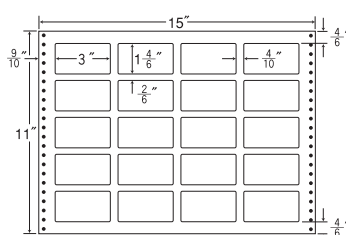

15"×11" 耐熱タイプ

1折サイズ	15"×11" (381mm×279mm)		
ラベルサイズ	3"×1 4/6" (76mm×42mm)		
スペース	左側 9 9/10"	左右 4 4/10"	天地 2 2/6"
面付	ヨコ 4面	タテ 5面	1折 20面付

20面

剥離紙
White

品番	入数	本体価格+税	JANコード
ナナフォーム LB15H	●500折 (10,000枚)	¥20,100+税	4974906084401