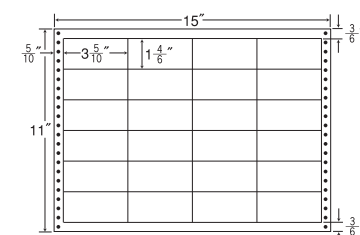

15"×11" 耐熱タイプ

1折サイズ	15"×11" (381mm×279mm)		
ラベルサイズ	3 5/10"×1 4/6" (89mm×42mm)		
スペース	左側 5 5/10"	左右 —	天地 —
面付	ヨコ 4面	タテ 6面	1折 24面付

24面

剥離紙
White

品番	入数	本体価格+税	JANコード
ナナフォーム LB15J	●500折 (12,000枚)	¥20,100+税	4974906084609