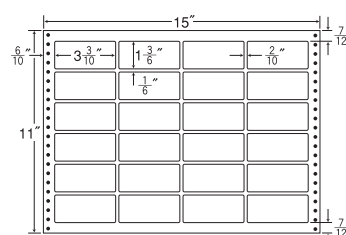

15"×11" 耐熱タイプ

1折サイズ	15"×11" (381mm×279mm)		
ラベルサイズ	3 3/10"×1 3/6" (84mm×38mm)		
スペース	左側 6 6/10"	左右 2 2/10"	天地 1 1/6"
面付	ヨコ 4面	タテ 6面	1折 24面付

24面

剥離紙
White

品番	入数	本体価格+税	JANコード
ナナフォーム LX15N	●500折 (12,000枚)	¥20,100+税	4974906085101