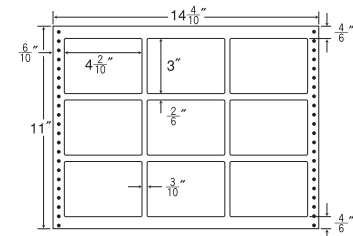

14 4/10"×11" 耐熱タイプ

1折サイズ	14 4/10"×11" (366mm×279mm)		
ラベルサイズ	4 2/10"×3" (107mm×76mm)		
スペース	左側 6 1/10"	左右 3 1/10"	天地 2 1/6"
面付	ヨコ 3面	タテ 3面	1折 9面付

9面

剥離紙
White

品番	入数	本体価格+税	JANコード
ナナフォーム LB14G	●500折 (4,500枚)	¥20,100+税	4974906085705