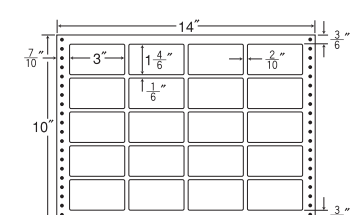

14"×10" 耐熱タイプ

1折サイズ	14"×10" (356mm×254mm)		
ラベルサイズ	3"×1 4/6" (76mm×42mm)		
スペース	左側 7 1/10"	左右 2 1/10"	天地 1 1/6"
面付	ヨコ 4面	タテ 5面	1折 20面付

20面

剥離紙
White

品番	入数	本体価格+税	JANコード
ナナフォーム L14S	●500折 (10,000枚)	¥17,000+税	4974906086306

ナナワード

ナナコピー

エコロジー再生素紙ラベル
森林認証製

カラー・カラー再生素紙ラベル
ミシン入ラベル

分別処理可能再生素紙ラベル
医療用ラベル

ナナクリエイティブ
各種ラベル

訂正ラベル
目隠しラベル

ナナテクノスラベル
フィルム・ユボラベル

和紙ラベル

ナナカード・P.D.ラベル
感熱ロールラベル

連続ラベル

商品名検索