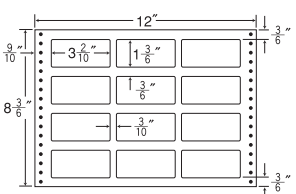

12"×8³/₆" 耐熱タイプ

1折サイズ	12"×8³/₆" (305mm×216mm)		
ラベルサイズ	3²/₁₀"×1³/₆" (81mm×38mm)		
スペース	左側 9⁹/₁₀"	左右 3³/₁₀"	天地 3³/₆"
面付	ヨコ 3面	タテ 4面	1折 12面付

12面

剥離紙
White

品番	入数	本体価格+税	JANコード
ナナフォーム LT12 O	●500折(6,000枚)	¥14,900+税	4974906087303