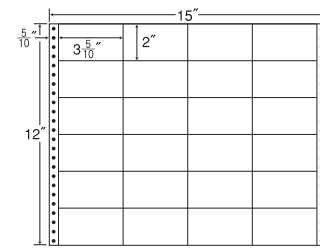

ナナクリエイト 連続ラベルLタイプ (耐熱タイプ)

GPNエコ商品マーク掲載
GPN掲載商品に表示
しています。

Photo : NC15HL

- ドットプリンタ
対応
- モノクロレーザー
プリンタ対応

● 剥離紙
● White

15"×12" ナナクリエイト連続ラベルLタイプ(耐熱タイプ)

LB15 i 同型(ナナフォーム廃番)

1 折 サイズ	15"×12" (381mm×305mm)		
ラベル サイズ	3 ⁵ / ₁₀ "×1 ³ / ₆ " (89mm×38mm)		
スペース	左側 5 ⁵ / ₁₀ "	左右 —	天地 —
面付	ヨコ 4面	タテ 8面	1折 32面付

<Lタイプラベル仕様>

15"×12" ナナクリエイト連続ラベルLタイプ(耐熱タイプ)

L15 H 同型(ナナフォーム廃番)

1 折 サイズ	15"×12" (381mm×305mm)		
ラベル サイズ	3 ⁵ / ₁₀ "×2" (89mm×51mm)		
スペース	左側 5 ⁵ / ₁₀ "	左右 —	天地 —
面付	ヨコ 4面	タテ 6面	1折 24面付

24面

● 剥離紙
● White

品番	入数	本体価格+税	JANコード
NC15HL	●500折 (12,000枚)	¥29,200+税	4513462412305