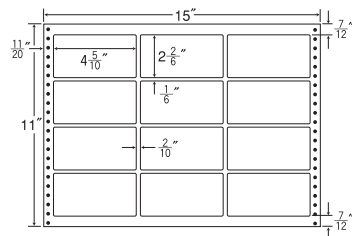

15"×11" 耐熱タイプ

1折サイズ	15"×11" (381mm×279mm)		
ラベルサイズ	4 5/10"×2 2/6" (114mm×59mm)		
スペース	左側 11 1/20"	左右 2 1/10"	天地 1 1/6"
面付	ヨコ 3面	タテ 4面	1折 12面付

12面

剥離紙
White

品番	入数	本体価格+税	JANコード
ナナフォーム LH15E	●500折 (6,000枚)	¥20,100+税	4974906083909