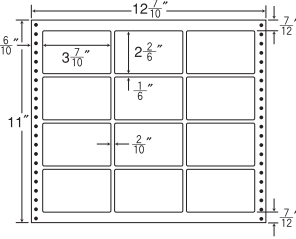

10⁴/₁₀"×11" 耐熱タイプ

1折サイズ	10 ⁴ / ₁₀ "×11" (264mm×279mm)		
ラベルサイズ	4 ⁵ / ₁₀ "×3 ¹ / ₆ " (114mm×80mm)		
スペース	左側 6 ⁶ / ₁₀ "	左右 2"	天地 1 ¹ / ₆ "
面付	ヨコ 2面	タテ 3面	1折 6面付

6面

剥離紙
White

品番	入数	本体価格+税	JANコード
ナナフォーム L10A	●500折(3,000枚)	¥15,800+税	4974906087709

12⁷/₁₀"×11" 耐熱タイプ

1折サイズ	12 ⁷ / ₁₀ "×11" (323mm×279mm)		
ラベルサイズ	3 ⁷ / ₁₀ "×2 ² / ₆ " (94mm×59mm)		
スペース	左側 6 ⁶ / ₁₀ "	左右 2"	天地 1 ¹ / ₆ "
面付	ヨコ 3面	タテ 4面	1折 12面付

12面

剥離紙
White

品番	入数	本体価格+税	JANコード
ナナフォーム L12B	●500折(6,000枚)	¥18,200+税	4974906087006