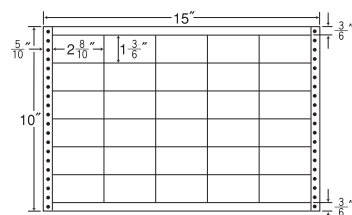

15"×10" 耐熱タイプ

1折サイズ	15"×10" (381mm×254mm)		
ラベルサイズ	2 8/10"×1 3/8" (71mm×38mm)		
スペース	左側 5 1/10"	左右 —	天地 —
面付	ヨコ 5面	タテ 6面	1折 30面付

30面

剥離紙
White

品番	入数	本体価格+税	JANコード
ナナフォーム LB15G	●500折 (15,000枚)	¥17,600+税	4974906084203