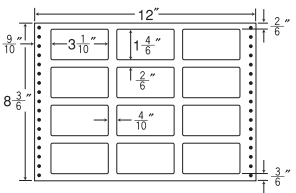

12"×8³/₆" 耐熱タイプ

1折サイズ	12"×8³/₆" (305mm×216mm)		
ラベルサイズ	3¹/₁₀"×1⁴/₆" (79mm×42mm)		
スペース	左側 9⁹/₁₀"	左右 4⁴/₁₀"	天地 2²/₆"
面付	ヨコ 3面	タテ 4面	1折 12面付

12面

剥離紙
White

品番	入数	本体価格+税	JANコード
ナナフォーム LT12N	●500折(6,000枚)	¥14,900+税	4974906087204