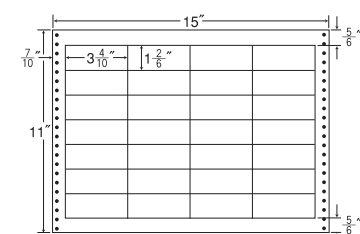

15"×11" 耐熱タイプ

1折サイズ	15"×11" (381mm×279mm)		
ラベルサイズ	3 4/10"×1 2/6" (86mm×34mm)		
スペース	左側 7 7/10"	左右 —	天地 —
面付	ヨコ 4面	タテ 7面	1折 28面付

28面

剥離紙
White

品番	入数	本体価格+税	JANコード
ナナフォーム LX15K	●500折 (14,000枚)	¥20,100+税	4974906084807