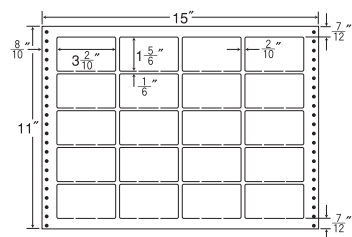

15"×11" 耐熱タイプ

アンカット有

1折サイズ	15"×11" (381mm×279mm)		
ラベルサイズ	3 2/10"×1 5/6" (81mm×47mm)		
スペース	左側 8 1/10"	左右 2 1/10"	天地 1 1/6"
面付	ヨコ 4面	タテ 5面	1折 20面付

20面

剥離紙
White

品番	入数	本体価格+税	JANコード
ナナフォーム LT15P	●500折 (10,000枚)	¥20,100+税	4974906085200

ラベルアンカット位置