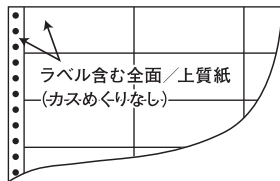

ナナクリエイト 連続ラベルLタイプ (耐熱タイプ)

GPNエコ商品マーク掲載
GPN掲載商品に表示
しています。

Photo : NC15HL

- ☒ ドットプリンタ
  対応
- ☒ モノクロレーザー
  プリンタ対応

● 剥離紙
● White

15"×12" ナナクリエイト連続ラベルLタイプ(耐熱タイプ)

1 折 サイズ	15"×12" (381mm×305mm)		
ラベル サイズ	3⁵/₁₀"×1³/₆" (89mm×38mm)		
スペース	左側 5⁵/₁₀"	左右 —	天地 —
面付	ヨコ 4面	タテ 8面	1折 32面付

32面

● 剥離紙
● White

品番	入数	本体価格+税	JANコード
NB15 iL	●500折 (16,000枚)	¥29,200+税	4513462412404

ナナクリエイト連続ラベルLタイプ(剥離紙ホワイト)
※ナナフォームLタイプとは原紙が異なります。

ナナフォームLタイプとは異なる原紙のラベルです。 ナナクリエイト 連続ラベルLタイプ(耐熱タイプ)

- ●上質55Kの上紙を使用した耐熱タイプのラベルです。
- ●剥離紙は白セパを使用しています。
- ●ドットプリンタ、モノクロレーザープリンタに対応しています。
- ●耐熱タイプの原紙を使用しておりますので、トナー形式のプリンタにも使用できます。
- ●カスめくりをしておりませんので、トナー検知の際、非常に有効です。

<Lタイプラベル仕様>

15"×12" ナナクリエイト連続ラベルLタイプ(耐熱タイプ)

1 折 サイズ	15"×12" (381mm×305mm)		
ラベル サイズ	3⁵/₁₀"×2" (89mm×51mm)		
スペース	左側 5⁵/₁₀"	左右 —	天地 —
面付	ヨコ 4面	タテ 6面	1折 24面付

24面

● 剥離紙
● White

品番	入数	本体価格+税	JANコード
NC15HL	●500折 (12,000枚)	¥29,200+税	4513462412305

ナナクリエイト連続ラベルLタイプ(剥離紙ホワイト)
※ナナフォームLタイプとは原紙が異なります。

ナナワード

ナナコピー

エコロジー再生素紙ラベル
森林認証製

ミニシム入ラベル、
カラー・カラー再剥離ラベル

分別処理可能再剥離ラベル、
医療用ラベル

ナナクリエイト
各種ラベル

訂正ラベル
目隠しラベル

ナナクワネスラベル、
フィルム・ユボラベル

和紙ラベル

ナナカード・PDRラベル、
感熱ロールラベル

連続ラベル

商品名検索