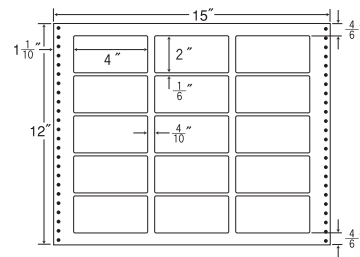

<Lタイプラベル仕様>

15"×12" ナナクリエイト連続ラベルLタイプ(耐熱タイプ)

L15 H 同型(ナナフォーム廃番)

1 折 サイズ	15"×12" (381mm×305mm)		
ラベル サイズ	3 ⁵ / ₁₀ "×2" (89mm×51mm)		
スペース	左側 5 ⁵ / ₁₀ "	左右 —	天地 —
面付	ヨコ 4面	タテ 6面	1折 24面付

24面

● 剥離紙
● White

品番	入数	本体価格+税	JANコード
NC15HL	●500折 (12,000枚)	¥29,200+税	4513462412305

15"×12" 耐熱タイプ

1折サイズ	15"×12" (381mm×305mm)		
ラベルサイズ	4"×2" (102mm×51mm)		
スペース	左側 1 1/10"	左右 4 4/10"	天地 1 1/6"
面付	ヨコ 3面	タテ 5面	1折 15面付

15面

剥離紙
White

品番	入数	本体価格+税	JANコード
ナナフォーム LB15L	●500折 (7,500枚)	¥22,500+税	4974906084906