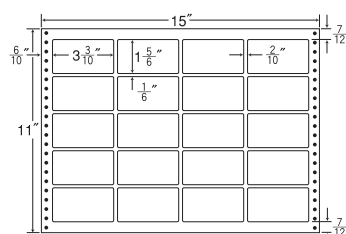

15"×11" 耐熱タイプ

1折サイズ	15"×11" (381mm×279mm)		
ラベルサイズ	3 3/10"×1 5/6" (84mm×47mm)		
スペース	左側 6 6/10"	左右 2 2/10"	天地 1 1/6"
面付	ヨコ 4面	タテ 5面	1折 20面付

20面

剥離紙
White

品番	入数	本体価格+税	JANコード
ナナフォーム LT15X	●500折 (10,000枚)	¥20,100+税	4974906324408