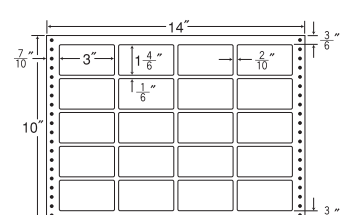

14"×10" 耐熱タイプ

1折サイズ	14"×10" (356mm×254mm)		
ラベルサイズ	3"×1⁴/₆" (76mm×42mm)		
スペース	左側 7⁷/₁₀"	左右 2²/₁₀"	天地 1¹/₆"
面付	ヨコ 4面	タテ 5面	1折 20面付

20面 ●剥離紙●
●White●

品番	入数	本体価格+税	JANコード
ナナフォーム L14S	●500折(10,000枚)	価格表11ページ	4974906086306