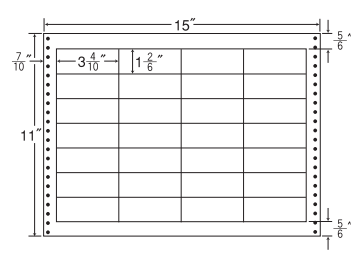

## 15"×12" ナナクリエイト連続ラベルLタイプ(耐熱タイプ)

1折サイズ	15"×12" (381mm×305mm)		
ラベルサイズ	3 <sup>5</sup> / <sub>10</sub> "×1 <sup>3</sup> / <sub>6</sub> " (89mm×38mm)		
スペース	左側 5 <sup>5</sup> / <sub>10</sub> "	左右 —	天地 —
面付	ヨコ 4面	タテ 8面	1折 32面付

## 15"×12" 耐熱タイプ

1折サイズ	15"×12" (381mm×305mm)		
ラベルサイズ	4"×2" (102mm×51mm)		
スペース	左側 1 <sup>1</sup> / <sub>10</sub> "	左右 4 <sup>4</sup> / <sub>10</sub> "	天地 1 <sup>1</sup> / <sub>6</sub> "
面付	ヨコ 3面	タテ 5面	1折 15面付

## 15"×11" 耐熱タイプ

1折サイズ	15"×11" (381mm×279mm)		
ラベルサイズ	3 <sup>4</sup> / <sub>10</sub> "×1 <sup>2</sup> / <sub>6</sub> " (86mm×34mm)		
スペース	左側 7 <sup>7</sup> / <sub>10</sub> "	左右 —	天地 —
面付	ヨコ 4面	タテ 7面	1折 28面付