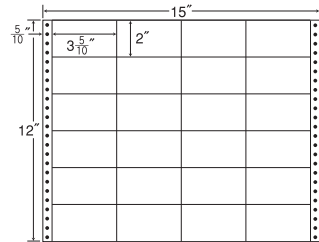

## 15"×12" ナナクリエイト連続ラベルLタイプ(耐熱タイプ)

1折サイズ	15"×12" (381mm×305mm)		
ラベルサイズ	3 <sup>5</sup> / <sub>10</sub> "×1 <sup>3</sup> / <sub>6</sub> " (89mm×38mm)		
スペース	左側 5 <sup>5</sup> / <sub>10</sub> "	左右 —	天地 —
面付	ヨコ 4面	タテ 8面	1折 32面付

## 15"×12" ナナクリエイト連続ラベルLタイプ(耐熱タイプ)

1折サイズ	15"×12" (381mm×305mm)		
ラベルサイズ	3 <sup>5</sup> / <sub>10</sub> "×2" (89mm×51mm)		
スペース	左側 5 <sup>5</sup> / <sub>10</sub> "	左右 —	天地 —
面付	ヨコ 4面	タテ 6面	1折 24面付

L15 H 同型(ナナフォーム廃番)

## 15"×12" 耐熱タイプ

1折サイズ	15"×12" (381mm×305mm)		
ラベルサイズ	4"×2" (102mm×51mm)		
スペース	左側 1 <sup>1</sup> / <sub>10</sub> "	左右 4 <sup>4</sup> / <sub>10</sub> "	天地 1 <sup>1</sup> / <sub>6</sub> "
面付	ヨコ 3面	タテ 5面	1折 15面付

## 15"×11" 耐熱タイプ

1折サイズ	15"×11" (381mm×279mm)		
ラベルサイズ	3 <sup>4</sup> / <sub>10</sub> "×1 <sup>2</sup> / <sub>6</sub> " (86mm×34mm)		
スペース	左側 7 <sup>7</sup> / <sub>10</sub> "	左右 —	天地 —
面付	ヨコ 4面	タテ 7面	1折 28面付