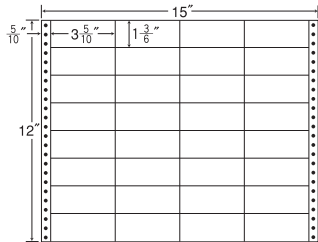

## 15"×12" ナナクリエイト連続ラベルLタイプ(耐熱タイプ)

1折サイズ	15"×12" (381mm×305mm)		
ラベルサイズ	3 <sup>5</sup> / <sub>10</sub> "×1 <sup>3</sup> / <sub>6</sub> " (89mm×38mm)		
スペース	左側 5 <sup>5</sup> / <sub>10</sub> "	左右 —	天地 —
面付	ヨコ 4面	タテ 8面	1折 32面付

## 15"×12" ナナクリエイト連続ラベルLタイプ(耐熱タイプ)

1折サイズ	15"×12" (381mm×305mm)		
ラベルサイズ	3 <sup>5</sup> / <sub>10</sub> "×2" (89mm×51mm)		
スペース	左側 5 <sup>5</sup> / <sub>10</sub> "	左右 —	天地 —
面付	ヨコ 4面	タテ 6面	1折 24面付

L15 H 同型(ナナフォーム廃番)

## 15"×12" 耐熱タイプ

1折サイズ	15"×12" (381mm×305mm)		
ラベルサイズ	4"×2" (102mm×51mm)		
スペース	左側 1 <sup>1</sup> / <sub>10</sub> "	左右 4 <sup>4</sup> / <sub>10</sub> "	天地 1 <sup>1</sup> / <sub>6</sub> "
面付	ヨコ 3面	タテ 5面	1折 15面付

## 15"×11" 耐熱タイプ

1折サイズ	15"×11" (381mm×279mm)		
ラベルサイズ	3 <sup>4</sup> / <sub>10</sub> "×1 <sup>2</sup> / <sub>6</sub> " (86mm×34mm)		
スペース	左側 7 <sup>7</sup> / <sub>10</sub> "	左右 —	天地 —
面付	ヨコ 4面	タテ 7面	1折 28面付