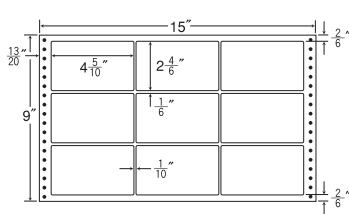

和紙ラベル

保護フィルムナナカード  
PDラベル・感熱ラベル

連続ラベル

商品名検索

15"×10" 耐熱タイプ

1折サイズ	15"×10" (381mm×254mm)		
ラベルサイズ	3 <sup>5</sup> / <sub>10</sub> "×1 <sup>3</sup> / <sub>6</sub> " (89mm×38mm)		
スペース	左側 5 <sup>5</sup> / <sub>10</sub> "	左右 —	天地 —
面付	ヨコ 4面	タテ 6面	1折 24面付

24面 ●剥離紙●  
●White●

品番	入数	本体価格+税	JANコード
ナナフォーム LB15F	●500折(12,000枚)	価格表11ページ	4974906084005

13<sup>8</sup>/<sub>10</sub>"×9" 耐熱タイプ

1折サイズ	13 <sup>8</sup> / <sub>10</sub> "×9" (351mm×229mm)		
ラベルサイズ	3 <sup>2</sup> / <sub>10</sub> "×2" (81mm×51mm)		
スペース	左側 5 <sup>5</sup> / <sub>10</sub> "	左右 —	天地 —
面付	ヨコ 4面	タテ 4面	1折 16面付

16面 ●剥離紙●  
●White●

品番	入数	本体価格+税	JANコード
ナナフォーム LB13B	●500折(8,000枚)	価格表11ページ	4974906086603

15"×9" 耐熱タイプ

1折サイズ	15"×9" (381mm×229mm)		
ラベルサイズ	4 <sup>5</sup> / <sub>10</sub> "×2 <sup>4</sup> / <sub>6</sub> " (114mm×68mm)		
スペース	左側 13 <sup>13</sup> / <sub>20</sub> "	左右 1 <sup>1</sup> / <sub>10</sub> "	天地 1 <sup>1</sup> / <sub>6</sub> "
面付	ヨコ 3面	タテ 3面	1折 9面付