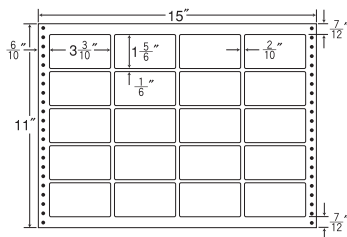

20面

剥離紙  
White

品番	入数	本体価格+税	JANコード
ナナフォーム LT15P	●500折(10,000枚)	価格表11ページ	4974906085200

アンカット有

ラベルアンカット位置

15"×11" 耐熱タイプ

1折サイズ	15"×11" (381mm×279mm)		
ラベルサイズ	3 <sup>10</sup> / <sub>10</sub> "×1 <sup>5</sup> / <sub>6</sub> " (84mm×47mm)		
スペース	左側 6 <sup>9</sup> / <sub>10</sub> "	左右 2" 1 <sup>1</sup> / <sub>6</sub> "	天地 1 <sup>1</sup> / <sub>6</sub> "
面付	ヨコ 4面	タテ 5面	1折 20面付