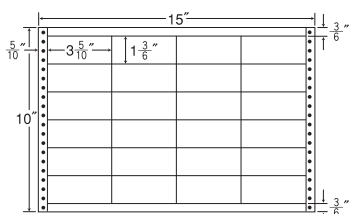

和紙ラベル

保護フィルムナナカード  
PDラベル・感熱ラベル

連続ラベル

商品名検索

15"×10" 耐熱タイプ

1折サイズ	15"×10" (381mm×254mm)		
ラベルサイズ	3 <sup>5</sup> / <sub>10</sub> "×1 <sup>3</sup> / <sub>6</sub> " (89mm×38mm)		
スペース	左側 5 <sup>5</sup> / <sub>10</sub> "	左右 —	天地 —
面付	ヨコ 4面	タテ 6面	1折 24面付