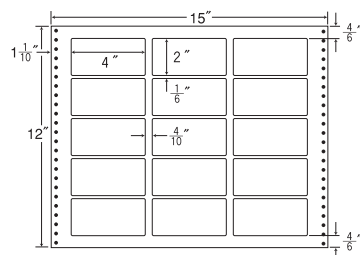

## 15"×12" ナナクリエイト連続ラベルLタイプ(耐熱タイプ)

1折サイズ	15"×12" (381mm×305mm)		
ラベルサイズ	3 <sup>5</sup> / <sub>10</sub> "×1 <sup>3</sup> / <sub>6</sub> " (89mm×38mm)		
スペース	左側 5 <sup>5</sup> / <sub>10</sub> "	左右 —	天地 —
面付	ヨコ 4面	タテ 8面	1折 32面付

## 15"×12" ナナクリエイト連続ラベルLタイプ(耐熱タイプ)

1折サイズ	15"×12" (381mm×305mm)		
ラベルサイズ	3 <sup>5</sup> / <sub>10</sub> "×2" (89mm×51mm)		
スペース	左側 5 <sup>5</sup> / <sub>10</sub> "	左右 —	天地 —
面付	ヨコ 4面	タテ 6面	1折 24面付

L15 H 同型(ナナフォーム廃番)

## 15"×12" 耐熱タイプ

1折サイズ	15"×12" (381mm×305mm)		
ラベルサイズ	4"×2" (102mm×51mm)		
スペース	左側 1 <sup>1</sup> / <sub>10</sub> "	左右 4 <sup>4</sup> / <sub>10</sub> "	天地 1 <sup>1</sup> / <sub>6</sub> "
面付	ヨコ 3面	タテ 5面	1折 15面付

## 15"×11" 耐熱タイプ

1折サイズ	15"×11" (381mm×279mm)		
ラベルサイズ	3 <sup>4</sup> / <sub>10</sub> "×1 <sup>2</sup> / <sub>6</sub> " (86mm×34mm)		
スペース	左側 7 <sup>7</sup> / <sub>10</sub> "	左右 —	天地 —
面付	ヨコ 4面	タテ 7面	1折 28面付