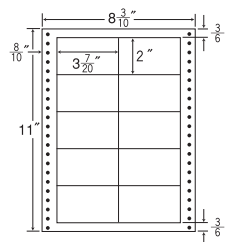

20面 ●剥離紙●  
●White●

品番	入数	本体価格+税	JANコード
ナナフォーム L14S	●500折(10,000枚)	価格表11ページ	4974906086306

12"×8<sup>3</sup>/<sub>6</sub>" 耐熱タイプ

1折サイズ	12"×8 <sup>3</sup> / <sub>6</sub> " (305mm×216mm)		
ラベルサイズ	3 <sup>2</sup> / <sub>10</sub> "×1 <sup>3</sup> / <sub>6</sub> " (81mm×38mm)		
スペース	左側 9 <sup>9</sup> / <sub>10</sub> "	左右 3 <sup>3</sup> / <sub>10</sub> "	天地 3 <sup>3</sup> / <sub>6</sub> "
面付	ヨコ 3面	タテ 4面	1折 12面付

12面 ●剥離紙●  
●White●

品番	入数	本体価格+税	JANコード
ナナフォーム LT12 O	●500折(6,000枚)	価格表11ページ	4974906087303

10<sup>4</sup>/<sub>10</sub>"×11" 耐熱タイプ

1折サイズ	10 <sup>4</sup> / <sub>10</sub> "×11" (264mm×279mm)		
ラベルサイズ	4 <sup>5</sup> / <sub>10</sub> "×3 <sup>1</sup> / <sub>6</sub> " (114mm×80mm)		
スペース	左側 6 <sup>6</sup> / <sub>10</sub> "	左右 2 <sup>2</sup> / <sub>10</sub> "	天地 1 <sup>1</sup> / <sub>6</sub> "
面付	ヨコ 2面	タテ 3面	1折 6面付

6面

剥離紙  
White

品番	入数	本体価格+税	JANコード
ナナフォーム L10A	●500折(3,000枚)	価格表11ページ	4974906087709

8<sup>3</sup>/<sub>10</sub>"×11" 耐熱タイプ

1折サイズ	8 <sup>3</sup> / <sub>10</sub> "×11" (211mm×279mm)		
ラベルサイズ	3 <sup>7</sup> / <sub>20</sub> "×2" (85mm×51mm)		
スペース	左側 8 <sup>8</sup> / <sub>10</sub> "	左右 —	天地 —
面付	ヨコ 2面	タテ 5面	1折 10面付