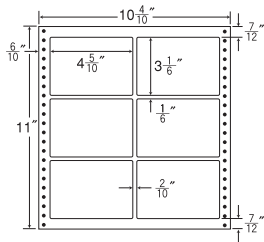

10⁴/₁₀"×11" 耐熱タイプ

1折サイズ	10⁴/₁₀"×11" (264mm×279mm)		
ラベルサイズ	4⁵/₁₀"×3¹/₆" (114mm×80mm)		
スペース	左側 6⁶/₁₀"	左右 2²/₁₀"	天地 1¹/₆"
面付	ヨコ 2面	タテ 3面	1折 6面付

6面

剥離紙
White

品番	入数	本体価格+税	JANコード
ナナフォーム L10A	●500折(3,000枚)	価格表11ページ	4974906087709