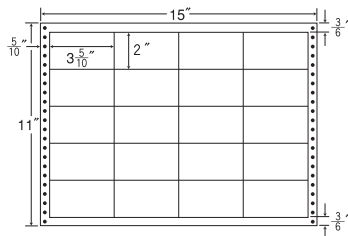

15"×11" 耐熱タイプ

1折サイズ	15"×11" (381mm×279mm)		
ラベルサイズ	3⁵/₁₀"×2" (89mm×51mm)		
スペース	左側 5⁹/₁₀"	左右 —	天地 —
面付	ヨコ 4面	タテ 5面	1折 20面付

20面

剥離紙
White

品番	入数	本体価格+税	JANコード
ナナフォーム LB15K	●500折(10,000枚)	価格表11ページ	4974906084708