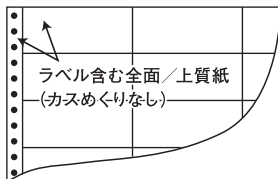

ナナフォームLタイプとは異なる原紙のラベルです。 ナナクリエイト 連続ラベルLタイプ(耐熱タイプ)

- ●上質55Kの上紙を使用した耐熱タイプのラベルです。
- ●剥離紙は白セパを使用しています。
- ●ドットプリンタ、モノクロレーザープリンタに対応しています。
- ●耐熱タイプの原紙を使用しておりますので、トナー形式のプリンタにも使用できます。
- ●カスめくりをしておりませんので、トナー検知の際、非常に有効です。

<Lタイプラベル仕様>