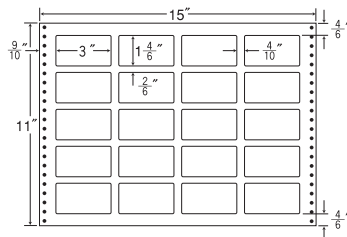

## 15"×12" ナナクリエイト連続ラベルLタイプ(耐熱タイプ)

1折サイズ	15"×12" (381mm×305mm)		
ラベルサイズ	3 <sup>5</sup> / <sub>10</sub> "×1 <sup>3</sup> / <sub>6</sub> " (89mm×38mm)		
スペース	左側 5 <sup>5</sup> / <sub>10</sub> "	左右 —	天地 —
面付	ヨコ 4面	タテ 8面	1折 32面付

## 15"×11" 耐熱タイプ

1折サイズ	15"×11" (381mm×279mm)		
ラベルサイズ	3 <sup>4</sup> / <sub>10</sub> "×1 <sup>2</sup> / <sub>6</sub> " (86mm×34mm)		
スペース	左側 7 <sup>7</sup> / <sub>10</sub> "	左右 —	天地 —
面付	ヨコ 4面	タテ 7面	1折 28面付

20面

剥離紙  
White

品番	入数	本体価格+税	JANコード
ナナフォーム LT15X	●500折(10,000枚)	価格表11ページ	4974906324408

15"×11" 耐熱タイプ

1折サイズ	15"×11" (381mm×279mm)		
ラベルサイズ	4 <sup>5</sup> / <sub>10</sub> "×2 <sup>2</sup> / <sub>6</sub> " (114mm×59mm)		
スペース	左側 11 <sup>11</sup> / <sub>10</sub> "	左右 2" 2 <sup>1</sup> / <sub>10</sub> "	天地 1" 1 <sup>1</sup> / <sub>6</sub> "
面付	ヨコ 3面	タテ 4面	1折 12面付

12面

剥離紙  
White

品番	入数	本体価格+税	JANコード
ナナフォーム LH15E	●500折(6,000枚)	価格表11ページ	4974906083909

15"×11" 耐熱タイプ

1折サイズ	15"×11" (381mm×279mm)		
ラベルサイズ	3"×1 <sup>4</sup> / <sub>6</sub> " (76mm×42mm)		
スペース	左側 9 <sup>9</sup> / <sub>10</sub> "	左右 4" 1 <sup>1</sup> / <sub>6</sub> "	天地 2" 1 <sup>1</sup> / <sub>6</sub> "
面付	ヨコ 4面	タテ 5面	1折 20面付