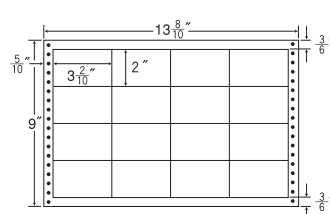

13⁸/₁₀"×9" 耐熱タイプ

1折サイズ	13⁸/₁₀"×9" (351mm×229mm)		
ラベルサイズ	3²/₁₀"×2" (81mm×51mm)		
スペース	左側 5⁵/₁₀"	左右 —	天地 —
面付	ヨコ 4面	タテ 4面	1折 16面付

16面 ●剥離紙●
●White●

品番	入数	本体価格+税	JANコード
ナナフォーム LB13B	●500折(8,000枚)	価格表11ページ	4974906086603