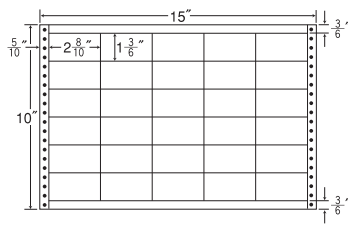

15"×10" 耐熱タイプ

1折サイズ	15"×10" (381mm×254mm)		
ラベルサイズ	2⁸/₁₀"×1³/₆" (71mm×38mm)		
スペース	左側 5⁹/₁₀"	左右 —	天地 —
面付	ヨコ 5面	タテ 6面	1折 30面付

30面

剥離紙
White

品番	入数	本体価格+税	JANコード
ナナフォーム LB15G	●500折(15,000枚)	価格表11ページ	4974906084203

ナナワード
ナナコピー
エコロジー再生紙ラベル
カラー・カラー再生紙ラベル
ミニシム入ラベル・カラー・カラー再生紙ラベル
分別処理可能剥離ラベル・医療用ラベル
ナナクリエイティブ各種ラベル
訂正用ラベル
目隠しラベル
ナナテクノスラベル・フィルム・ユボラベル
和紙ラベル
保護フィルム・ナナカード
PDラベル・感熱ロール
連続ラベル
商品名検索