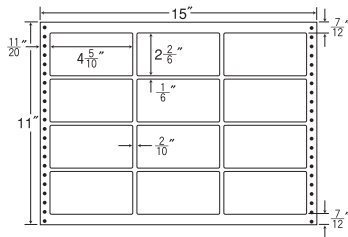

15"×11" 耐熱タイプ

1折サイズ	15"×11" (381mm×279mm)		
ラベルサイズ	4⁵/₁₀"×2²/₆" (114mm×59mm)		
スペース	左側 11¹¹/₁₀"	左右 2" 2¹/₁₀"	天地 1" 1¹/₆"
面付	ヨコ 3面	タテ 4面	1折 12面付

12面

剥離紙
White

品番	入数	本体価格+税	JANコード
ナナフォーム LH15E	●500折(6,000枚)	価格表11ページ	4974906083909