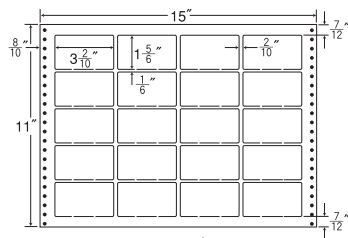

15"×11" 耐熱タイプ

1折サイズ	15"×11" (381mm×279mm)		
ラベルサイズ	3²/₁₀"×1⁵/₆" (81mm×47mm)		
スペース	左側 8¹¹/₁₀"	左右 2" 2¹/₁₀"	天地 1" 1¹/₆"
面付	ヨコ 4面	タテ 5面	1折 20面付

20面

剥離紙
White

品番	入数	本体価格+税	JANコード
ナナフォーム LT15P	●500折(10,000枚)	価格表11ページ	4974906085200

アンカット有

ラベルアンカット位置