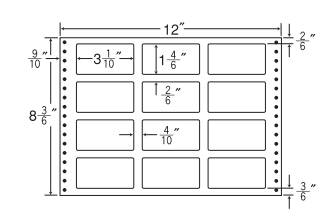

12"×8³/₆" 耐熱タイプ

1折サイズ	12"×8³/₆" (305mm×216mm)		
ラベルサイズ	3¹/₁₀"×1⁴/₆" (79mm×42mm)		
スペース	左側 9⁹/₁₀"	左右 4⁴/₁₀"	天地 2²/₆"
面付	ヨコ 3面	タテ 4面	1折 12面付

12面 ●剥離紙●
●White●

品番	入数	本体価格+税	JANコード
ナナフォーム LT12N	●500折(6,000枚)	価格表11ページ	4974906087204