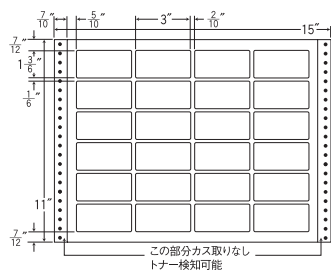

15"×11" TLAタイプ

1折サイズ	15"×11" (381mm×279mm)		
ラベルサイズ	3"×1³/₆" (76mm×38mm)		
スペース	左側 1²/₁₀"	左右 2²/₁₀"	天地 1¹/₆"
面付	ヨコ 4面	タテ 6面	1折 24面付

24面

剥離紙
White

品番	入数	本体価格+税	JANコード
ナナフォーム TLA15Q	●500折(12,000枚)	価格表11ページ	4974906088607