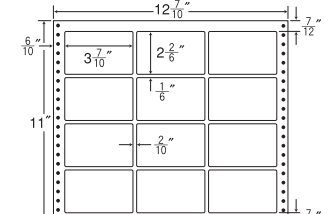

12⁷/₁₀"×11" 耐熱タイプ

1折サイズ	12⁷/₁₀"×11" (323mm×279mm)		
ラベルサイズ	3⁷/₁₀"×2²/₆" (94mm×59mm)		
スペース	左側 6⁶/₁₀"	左右 2²/₁₀"	天地 1¹/₆"
面付	ヨコ 3面	タテ 4面	1折 12面付

12面 ●剥離紙●
●White●

品番	入数	本体価格+税	JANコード
ナナフォーム L12B	●500折(6,000枚)	価格表11ページ	4974906087006