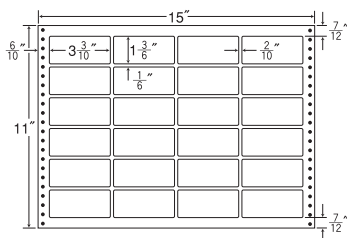

## 15"×12" ナナクリエイト連続ラベルLタイプ(耐熱タイプ)

1折サイズ	15"×12" (381mm×305mm)		
ラベルサイズ	3 <sup>5</sup> / <sub>10</sub> "×1 <sup>3</sup> / <sub>6</sub> " (89mm×38mm)		
スペース	左側 5 <sup>5</sup> / <sub>10</sub> "	左右 —	天地 —
面付	ヨコ 4面	タテ 8面	1折 32面付

## 15"×11" 耐熱タイプ

1折サイズ	15"×11" (381mm×279mm)		
ラベルサイズ	3 <sup>4</sup> / <sub>10</sub> "×1 <sup>2</sup> / <sub>6</sub> " (86mm×34mm)		
スペース	左側 7 <sup>7</sup> / <sub>10</sub> "	左右 —	天地 —
面付	ヨコ 4面	タテ 7面	1折 28面付

24面

剥離紙  
White

品番	入数	本体価格+税	JANコード
ナナフォーム LB15J	●500折(12,000枚)	価格表11ページ	4974906084609

15"×11" 耐熱タイプ

1折サイズ	15"×11" (381mm×279mm)		
ラベルサイズ	3 <sup>5</sup> / <sub>10</sub> "×2" (89mm×51mm)		
スペース	左側 5 <sup>9</sup> / <sub>10</sub> "	左右 —	天地 —
面付	ヨコ 4面	タテ 5面	1折 20面付

20面

剥離紙  
White

品番	入数	本体価格+税	JANコード
ナナフォーム LB15K	●500折(10,000枚)	価格表11ページ	4974906084708

15"×11" 耐熱タイプ

1折サイズ	15"×11" (381mm×279mm)		
ラベルサイズ	3 <sup>3</sup> / <sub>10</sub> "×1 <sup>3</sup> / <sub>6</sub> " (84mm×48mm)		
スペース	左側 6 <sup>9</sup> / <sub>10</sub> "	左右 2" 1 <sup>1</sup> / <sub>6</sub> "	天地 1 <sup>1</sup> / <sub>6</sub> "
面付	ヨコ 4面	タテ 6面	1折 24面付