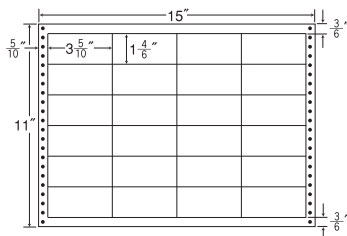

## 15"×12" ナナクリエイト連続ラベルLタイプ(耐熱タイプ)

1折サイズ	15"×12" (381mm×305mm)		
ラベルサイズ	3 <sup>5</sup> / <sub>10</sub> "×1 <sup>3</sup> / <sub>6</sub> " (89mm×38mm)		
スペース	左側 5 <sup>5</sup> / <sub>10</sub> "	左右 —	天地 —
面付	ヨコ 4面	タテ 8面	1折 32面付

## 15"×12" 耐熱タイプ

1折サイズ	15"×12" (381mm×305mm)		
ラベルサイズ	4"×2" (102mm×51mm)		
スペース	左側 1 <sup>1</sup> / <sub>10</sub> "	左右 4 <sup>4</sup> / <sub>10</sub> "	天地 1 <sup>1</sup> / <sub>6</sub> "
面付	ヨコ 3面	タテ 5面	1折 15面付

## 15"×11" 耐熱タイプ

1折サイズ	15"×11" (381mm×279mm)		
ラベルサイズ	3 <sup>4</sup> / <sub>10</sub> "×1 <sup>2</sup> / <sub>6</sub> " (86mm×34mm)		
スペース	左側 7 <sup>7</sup> / <sub>10</sub> "	左右 —	天地 —
面付	ヨコ 4面	タテ 7面	1折 28面付

28面

剥離紙  
White

品番	入数	本体価格+税	JANコード
ナナフォーム LB15L	●500折(7,500枚)	価格表11ページ	4974906084906

GPN掲載

品番	入数	本体価格+税	JANコード
ナナフォーム LX15K	●500折(14,000枚)	価格表11ページ	4974906084807

GPN掲載

15"×11" 耐熱タイプ

1折サイズ	15"×11" (381mm×279mm)		
ラベルサイズ	3 <sup>5</sup> / <sub>10</sub> "×1 <sup>4</sup> / <sub>6</sub> " (89mm×42mm)		
スペース	左側 5 <sup>9</sup> / <sub>10</sub> "	左右 —	天地 —
面付	ヨコ 4面	タテ 6面	1折 24面付