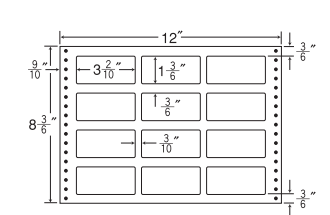

12"×8³/₆" 耐熱タイプ

1折サイズ	12"×8³/₆" (305mm×216mm)		
ラベルサイズ	3²/₁₀"×1³/₆" (81mm×38mm)		
スペース	左側 9⁹/₁₀"	左右 3³/₁₀"	天地 3³/₆"
面付	ヨコ 3面	タテ 4面	1折 12面付

12面 ●剥離紙●
●White●

品番	入数	本体価格+税	JANコード
ナナフォーム LT12 O	●500折(6,000枚)	価格表11ページ	4974906087303