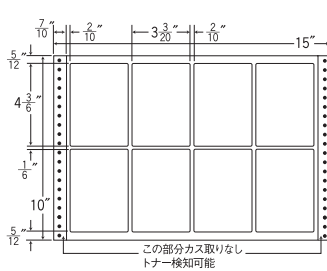

15"×10" TLAタイプ

1折サイズ	15"×10" (381mm×254mm)		
ラベルサイズ	3³/₂₀"×4³/₆" (80mm×114mm)		
スペース	左側 9⁹/₁₀"	左右 2²/₁₀"	天地 1¹/₆"
面付	ヨコ 4面	タテ 2面	1折 8面付

8面

剥離紙
White

品番	入数	本体価格+税	JANコード
ナナフォーム TLA15G	●500折(4,000枚)	価格表11ページ	4974906088409

PDラベル対応

ナナワード

ナナコピー

エコロジー再生紙ラベル

カラー・カラー再生紙ラベル

分別処理可能剥離ラベル・医療用ラベル

ナナクリエイティブ各種ラベル

訂正用ラベル 目隠しラベル

ナナテクノスラベル・フィルム・ユボラベル

和紙ラベル

保護フィルム・ナナカード PDラベル・感熱ロール

連続ラベル

商品名検索