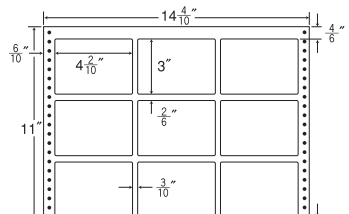

16面 ●剥離紙●  
●White●

品番	入数	本体価格+税	JANコード
ナナフォーム LB13B	●500折(8,000枚)	価格表11ページ	4974906086603

15"×9" 耐熱タイプ

1折サイズ	15"×9" (381mm×229mm)		
ラベルサイズ	4 <sup>5</sup> / <sub>10</sub> "×2 <sup>4</sup> / <sub>6</sub> " (114mm×68mm)		
スペース	左側 13 <sup>13</sup> / <sub>20</sub> "	左右 1 <sup>1</sup> / <sub>10</sub> "	天地 1 <sup>1</sup> / <sub>6</sub> "
面付	ヨコ 3面	タテ 3面	1折 9面付

9面 ●剥離紙●  
●White●

品番	入数	本体価格+税	JANコード
ナナフォーム LT15F	●500折(4,500枚)	価格表11ページ	4974906084104

12<sup>7</sup>/<sub>10</sub>"×11" 耐熱タイプ

1折サイズ	12 <sup>7</sup> / <sub>10</sub> "×11" (323mm×279mm)		
ラベルサイズ	3 <sup>7</sup> / <sub>10</sub> "×2 <sup>2</sup> / <sub>6</sub> " (94mm×59mm)		
スペース	左側 6 <sup>6</sup> / <sub>10</sub> "	左右 2 <sup>2</sup> / <sub>10</sub> "	天地 1 <sup>1</sup> / <sub>6</sub> "
面付	ヨコ 3面	タテ 4面	1折 12面付

12面 ●剥離紙●  
●White●

品番	入数	本体価格+税	JANコード
ナナフォーム L12B	●500折(6,000枚)	価格表11ページ	4974906087006

14<sup>4</sup>/<sub>10</sub>"×11" 耐熱タイプ

1折サイズ	14 <sup>4</sup> / <sub>10</sub> "×11" (366mm×279mm)		
ラベルサイズ	4 <sup>2</sup> / <sub>10</sub> "×3" (107mm×76mm)		
スペース	左側 6 <sup>6</sup> / <sub>10</sub> "	左右 3 <sup>3</sup> / <sub>10</sub> "	天地 2 <sup>2</sup> / <sub>6</sub> "
面付	ヨコ 3面	タテ 3面	1折 9面付