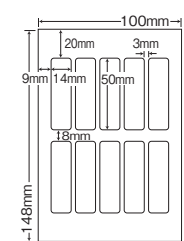

写真ラベルだけでなく、商品ラベル等にもご活用ください。

Photo : SCJH5 (L)

はがき

シートサイズ	はがき 100mm×148mm		
ラベルサイズ	70mm×52mm		
面付	ヨコ	タテ	1シート
	1面	2面	2面付

使用用途／はがき用写真ラベル、3.5FDラベルなど

品番	入数	本体価格+税	JANコード
SCJH3(L)	●500シート(100シート×5)	価格表7ページ	4513462178201

はがき

1面

シートサイズ	はがき 100mm×148mm		
ラベルサイズ	100mm×148mm		
面付	ヨコ	タテ	1シート
	1面	1面	1面付

使用用途/はがきサイズノーカット

品番	入数	本体価格+税	JANコード
SCJH7(L)	●500シート(100シート×5)	価格表7ページ	4513462216705

GPN搭載 カラーインクジェットプリンタ用光沢ラベル フォトカラー対応・裏面スリットなし

はがきサイズの写真シールをはじめ、はがき全面に貼るポストカード風写真シール、印刷後に自由な形に切り抜くなど、いろいろな使い方ができます。

はがき

6面

シートサイズ	はがき 100mm×148mm		
ラベルサイズ	30mm×40mm		
面付	ヨコ	タテ	1シート
	2面	3面	6面付

使用用途/履歴書写真、証明写真など

品番	入数	本体価格+税	JANコード
SCJH23(L)	●500シート(100シート×5)	価格表7ページ	4513462406403

GPN搭載 カラーインクジェットプリンタ用光沢ラベル フォトカラー対応

履歴書や証明写真サイズです。商品ラベルとしてもご使用いただけます。

はがき

10面

シートサイズ	はがき 100mm×148mm		
ラベルサイズ	14mm×50mm		
面付	ヨコ	タテ	1シート
	5面	2面	10面付

使用用途/インデックス、ネーム用ラベルなど

品番	入数	本体価格+税	JANコード
SCJH12(L)	●500シート(100シート×5)	価格表7ページ	4513462219805