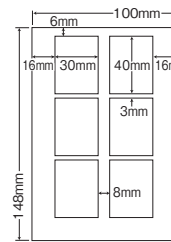

はがき

1面

シートサイズ	はがき 100mm×148mm		
ラベルサイズ	80mm×108mm		
面付	ヨコ	タテ	1シート
	1面	1面	1面付

使用用途/はがき用全面ラベルなど

品番	入数	本体価格+税	JANコード
SCJH6(L)	●500シート(100シート×5)	価格表7ページ	4513462216200

GPN搭載 カラーインクジェットプリンタ用光沢ラベル フォトカラー対応

はがき

54面

シートサイズ	はがき 100mm×148mm		
ラベルサイズ	10mm×10mm		
面付	ヨコ	タテ	1シート
	6面	9面	54面付

使用用途/識別、分類、表示ラベルなど

品番	入数	本体価格+税	JANコード
SCJH19(L)	●500シート(100シート×5)	価格表7ページ	4513462406304

GPN搭載 カラーインクジェットプリンタ用光沢ラベル フォトカラー対応

<印刷例>識別や分類に使える1cmの小型円形ラベルです。

はがき

1面

シートサイズ	はがき 100mm×148mm		
ラベルサイズ	100mm×148mm		
面付	ヨコ	タテ	1シート
	1面	1面	1面付

使用用途/はがきサイズノーカット

品番	入数	本体価格+税	JANコード
SCJH7(L)	●500シート(100シート×5)	価格表7ページ	4513462216705

GPN搭載 カラーインクジェットプリンタ用光沢ラベル フォトカラー対応・裏面スリットなし

はがきサイズの写真シールをはじめ、はがき全面に貼るポストカード風写真シール、印刷後に自由な形に切り抜くなど、いろいろな使い方ができます。

はがき

6面

シートサイズ	はがき 100mm×148mm		
ラベルサイズ	30mm×40mm		
面付	ヨコ	タテ	1シート
	2面	3面	6面付

使用用途/履歴書写真、証明写真など

品番	入数	本体価格+税	JANコード
SCJH23(L)	●500シート(100シート×5)	価格表7ページ	4513462406403