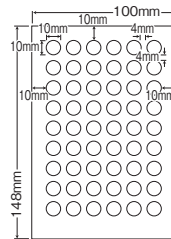

はがき

1面

シートサイズ	はがき 100mm×148mm		
ラベルサイズ	80mm×108mm		
面付	ヨコ	タテ	1シート
	1面	1面	1面付

使用用途/はがき用全面ラベルなど

品番	入数	本体価格+税	JANコード
SCJH6(L)	●500シート(100シート×5)	価格表7ページ	4513462216200

GPN搭載 カラーインクジェットプリンタ用光沢ラベル フォトカラー対応

はがき

54面

シートサイズ	はがき 100mm×148mm		
ラベルサイズ	10mm×10mm		
面付	ヨコ	タテ	1シート
	6面	9面	54面付

使用用途/識別、分類、表示ラベルなど

品番	入数	本体価格+税	JANコード
SCJH19(L)	●500シート(100シート×5)	価格表7ページ	4513462406304

GPN搭載 カラーインクジェットプリンタ用光沢ラベル フォトカラー対応

<印刷例>識別や分類に使える1cmの小型円形ラベルです。

はがき

1面

シートサイズ	はがき 100mm×148mm		
ラベルサイズ	100mm×148mm		
面付	ヨコ	タテ	1シート
	1面	1面	1面付

使用用途/はがきサイズノーカット

品番	入数	本体価格+税	JANコード
SCJH7(L)	●500シート(100シート×5)	価格表7ページ	4513462216705

GPN搭載 カラーインクジェットプリンタ用光沢ラベル フォトカラー対応・裏面スリットなし

はがきサイズの写真シールをはじめ、はがき全面に貼るポストカード風写真シール、印刷後に自由な形に切り抜くなど、いろいろな使い方ができます。

はがき

6面

シートサイズ	はがき 100mm×148mm		
ラベルサイズ	30mm×40mm		
面付	ヨコ	タテ	1シート
	2面	3面	6面付

使用用途/履歴書写真、証明写真など

品番	入数	本体価格+税	JANコード
SCJH23(L)	●500シート(100シート×5)	価格表7ページ	4513462406403