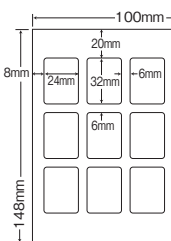

はがき

1面

シートサイズ	はがき 100mm×148mm		
ラベルサイズ	100mm×148mm		
面付	ヨコ	タテ	1シート
	1面	1面	1面付

使用用途/はがきサイズノーカット

品番	入数	本体価格+税	JANコード
SCJH7(L)	●500シート(100シート×5)	価格表7ページ	4513462216705

GPN搭載 カラーインクジェットプリンタ用光沢ラベル フォトカラー対応・裏面スリットなし

はがきサイズの写真シールをはじめ、はがき全面に貼るポストカード風写真シール、印刷後に自由な形に切り抜くなど、いろいろな使い方ができます。

はがき

6面

シートサイズ	はがき 100mm×148mm		
ラベルサイズ	30mm×40mm		
面付	ヨコ	タテ	1シート
	2面	3面	6面付

使用用途/履歴書写真、証明写真など

品番	入数	本体価格+税	JANコード
SCJH23(L)	●500シート(100シート×5)	価格表7ページ	4513462406403

GPN搭載 カラーインクジェットプリンタ用光沢ラベル フォトカラー対応

履歴書や証明写真サイズです。商品ラベルとしてもご使用いただけます。

はがき

10面

シートサイズ	はがき 100mm×148mm		
ラベルサイズ	14mm×50mm		
面付	ヨコ	タテ	1シート
	5面	2面	10面付

使用用途/インデックス、ネーム用ラベルなど

品番	入数	本体価格+税	JANコード
SCJH12(L)	●500シート(100シート×5)	価格表7ページ	4513462219805

GPN搭載 カラーインクジェットプリンタ用光沢ラベル フォトカラー対応

写真シール、ネーム用ラベルなど以外にも商品ラベルとしてもご使用いただけます。

はがき

9面

シートサイズ	はがき 100mm×148mm		
ラベルサイズ	24mm×32mm		
面付	ヨコ	タテ	1シート
	3面	3面	9面付

使用用途/写真ラベルなど

品番	入数	本体価格+税	JANコード
SCJH24(L)	●500シート(100シート×5)	価格表7ページ	4513462378106