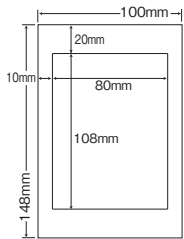

写真ラベルだけでなく、商品ラベル等にもご活用ください。

Photo : SCJH5 (L)

はがき

シートサイズ	はがき 100mm×148mm		
ラベルサイズ	70mm×52mm		
面付	ヨコ	タテ	1シート
	1面	2面	2面付

使用用途／はがき用写真ラベル、3.5FDラベルなど

品番	入数	本体価格+税	JANコード
SCJH3(L)	●500シート(100シート×5)	価格表7ページ	4513462178201

GPN掲載 カラーインクジェットプリンタ用光沢ラベル フォトカラー対応

はがき

シートサイズ	はがき 100mm×148mm		
ラベルサイズ	36mm×24mm		
面付	ヨコ	タテ	1シート
	2面	4面	8面付

使用用途／ミニ写真ラベルなど

品番	入数	本体価格+税	JANコード
SCJH5(L)	●500シート(100シート×5)	価格表7ページ	4513462209103

GPN掲載 カラーインクジェットプリンタ用光沢ラベル フォトカラー対応

はがき

1面

シートサイズ	はがき 100mm×148mm		
ラベルサイズ	80mm×108mm		
面付	ヨコ	タテ	1シート
	1面	1面	1面付

使用用途/はがき用全面ラベルなど

品番	入数	本体価格+税	JANコード
SCJH6(L)	●500シート(100シート×5)	価格表7ページ	4513462216200

GPN搭載 カラーインクジェットプリンタ用光沢ラベル フォトカラー対応

はがき

54面

はがきサイズの写真シールをはじめ、はがき全面に貼るポストカード風写真シール、印刷後に自由な形に切り抜くなど、いろいろな使い方ができます。

はがき

6面

シートサイズ	はがき 100mm×148mm		
ラベルサイズ	30mm×40mm		
面付	ヨコ	タテ	1シート
	2面	3面	6面付

使用用途/履歴書写真、証明写真など

品番	入数	本体価格+税	JANコード
SCJH23(L)	●500シート(100シート×5)	価格表7ページ	4513462406403