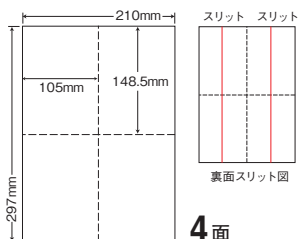

# ミシン入マルチラベル

印刷後、全てのラベルを切り離せます。  
ラベル裏面にスリットが入っています。

Photo : CLM-3

GPN 掲載  
GPNコード商品名と掲載

GPN 掲載  
GPNコード商品名と掲載

ラベルの裏面(剥離紙)全てにスリット入りです。

A4

4面

シートサイズ	A-4 210mm×297mm		
ラベルサイズ	105mm×148.5mm		
面付	ヨコ	タテ	1シート
	2面	2面	4面付

使用用途/表示、宛名ラベル、荷札ラベル、クリックポスト用ラベルなど  
ヨコ1本、タテ1本ミシン入、裏面スリット2本入

A4

8面

シートサイズ	A-4 210mm×297mm		
ラベルサイズ	105mm×74.25mm		
面付	ヨコ	タテ	1シート
	2面	4面	8面付

シートサイズ	A-4 210mm×297mm		
ラベルサイズ	210mm×74.25mm		
面付	ヨコ	タテ	1シート
	1面	4面	4面付

使用用途/表示、宛名、荷札ラベルなど  
ヨコ3本ミシン入、裏面スリット1本入

A4

2面

シートサイズ	A-4 210mm×297mm		
ラベルサイズ	210mm×148.5mm		
面付	ヨコ	タテ	1シート
	1面	2面	2面付

使用用途/表示、宛名、荷札ラベルなど  
ヨコ1本ミシン入、裏面スリット1本入

シートサイズ	A-4 210mm×297mm		
ラベルサイズ	105mm×59.4mm		
面付	ヨコ	タテ	1シート
	2面	5面	10面付

使用用途/表示、宛名、荷札ラベルなど  
ヨコ4本、タテ1本ミシン入、裏面スリット2本入

品番	入数	本体価格+税	JANコード
<b>CLM-6</b>	●500シート(100シート×5)	価格表6ページ	4513462400203

GPN 搭載 マルチタイプラベル