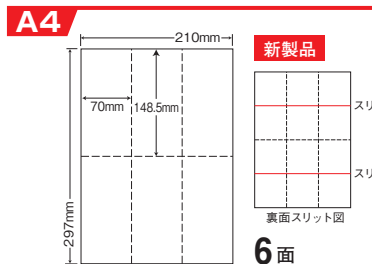

GPN 搭載 マルチタイプラベル

シートサイズ	A-4 210mm×297mm		
ラベルサイズ	210mm×59.4mm		
面付	ヨコ	タテ	1シート
	1面	5面	5面付

使用用途/表示、宛名、荷札ラベルなど  
ヨコ4本ミシン入、裏面スリット1本入

品番	入数	本体価格+税	JANコード
<b>CLM-9</b>	●500シート(100シート×5)	価格表6ページ	4513462420003

GPN 搭載 マルチタイプラベル

シートサイズ	A-4 210mm×297mm		
ラベルサイズ	105mm×59.4mm		
面付	ヨコ	タテ	1シート
	2面	5面	10面付

使用用途/表示、宛名、荷札ラベルなど  
ヨコ4本、タテ1本ミシン入、裏面スリット2本入

品番	入数	本体価格+税	JANコード
<b>CLM-6</b>	●500シート(100シート×5)	価格表6ページ	4513462400203

GPN 搭載 マルチタイプラベル

シートサイズ	A-4 210mm×297mm		
ラベルサイズ	105mm×49.5mm		
面付	ヨコ	タテ	1シート
	2面	6面	12面付

使用用途/表示、宛名、荷札ラベルなど  
ヨコ5本、タテ1本ミシン入、裏面スリット2本入

品番	入数	本体価格+税	JANコード
<b>CLM-10</b>	●500シート(100シート×5)	価格表6ページ	4513462420102

GPN 搭載 マルチタイプラベル

シートサイズ	A-4 210mm×297mm		
ラベルサイズ	210mm×99mm		
面付	ヨコ	タテ	1シート
	1面	3面	3面付

使用用途/表示、宛名、荷札ラベルなど  
ヨコ2本ミシン入、裏面スリット1本入

品番	入数	本体価格+税	JANコード
<b>CLM-8</b>	●500シート(100シート×5)	価格表6ページ	4513462419908

GPN 搭載 マルチタイプラベル

シートサイズ	A-4 210mm×297mm		
ラベルサイズ	70mm×148.5mm		
面付	ヨコ	タテ	1シート
	3面	2面	6面付