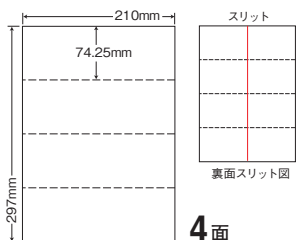

A4

4面

シートサイズ	A-4 210mm×297mm		
ラベルサイズ	210mm×74.25mm		
面付	ヨコ	タテ	1シート
	1面	4面	4面付

使用用途/表示、宛名、荷札ラベルなど
ヨコ3本ミシン入、裏面スリット1本入

A4