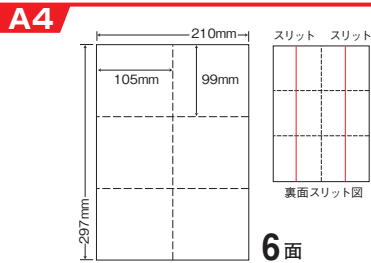

シートサイズ	A-4 210mm×297mm		
ラベルサイズ	210mm×74.25mm		
面付	ヨコ	タテ	1シート
	1面	4面	4面付

使用用途/表示、宛名、荷札ラベルなど  
ヨコ3本ミシン入、裏面スリット1本入

A4

2面

シートサイズ	A-4 210mm×297mm		
ラベルサイズ	210mm×148.5mm		
面付	ヨコ	タテ	1シート
	1面	2面	2面付

使用用途/表示、宛名、荷札ラベルなど  
ヨコ1本ミシン入、裏面スリット1本入

ナナタフネストラベル・フィルム・ユビラベル

和紙ラベル

保護フィルム・ナナカード・PDラベル・感熱ラベル

連続ラベル

商品交換券

シートサイズ	A-4 210mm×297mm		
ラベルサイズ	105mm×99mm		
面付	ヨコ	タテ	1シート
	2面	3面	6面付

使用用途/表示、宛名、荷札ラベルなど  
ヨコ2本、タテ1本ミシン入、裏面スリット2本入

品番	入数	本体価格+税	JANコード
<b>CLM-5</b>	●500シート(100シート×5)	価格表6ページ	4513462400104

GPN 搭載 マルチタイプラベル

シートサイズ	A-4 210mm×297mm		
ラベルサイズ	210mm×59.4mm		
面付	ヨコ	タテ	1シート
	1面	5面	5面付

使用用途/表示、宛名、荷札ラベルなど  
ヨコ4本ミシン入、裏面スリット1本入

品番	入数	本体価格+税	JANコード
<b>CLM-9</b>	●500シート(100シート×5)	価格表6ページ	4513462420003

GPN 搭載 マルチタイプラベル

シートサイズ	A-4 210mm×297mm		
ラベルサイズ	105mm×59.4mm		
面付	ヨコ	タテ	1シート
	2面	5面	10面付

使用用途/表示、宛名、荷札ラベルなど  
ヨコ4本、タテ1本ミシン入、裏面スリット2本入

品番	入数	本体価格+税	JANコード
<b>CLM-6</b>	●500シート(100シート×5)	価格表6ページ	4513462400203

GPN 搭載 マルチタイプラベル