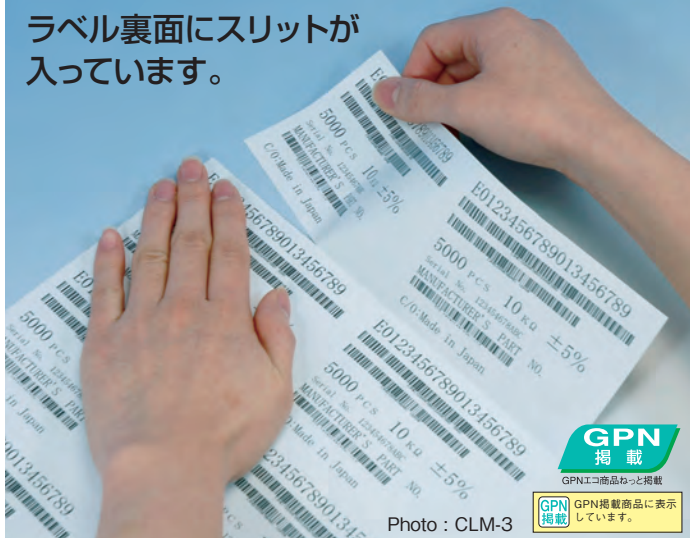

# ミシン入マルチラベル

印刷後、全てのラベルを切り離せます。  
ラベル裏面にスリットが入っています。

Photo : CLM-3

GPN 掲載  
GPNコード商品名と掲載

GPN 掲載  
GPNコード商品名と掲載

## ミシン入マルチラベル

特徴

- インクジェットプリンタ、レーザープリンタ、コピー機(カラー含む)、熱転写プリンタ対応、ミシン入りのマルチタイプラベルです。
- 印刷後、ラベルをミシン目で剥離紙ごと切り離すことができます。
- 裏スリット入りで簡単に剥離紙よりラベルを剥がすことが可能です。

使用上の注意

- ※カラーコピー機でご使用の場合は事前にテストを行ってください。
- ※ミシン目で切り離す場合は、ミシン目に沿って折目を付けてください。
- ※印刷前には折目を付けてください。プリンタ内でラベルの剥がれやシートの話まりを起こす場合があります。
- ※切り離したシートは、再度印刷しないでください。