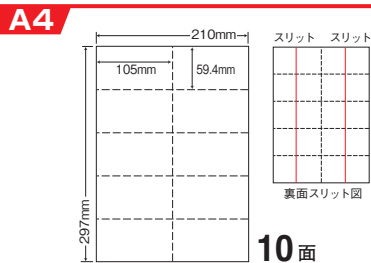

ナナタフネストラベル・フィルム・ユビラベル

和紙ラベル

保護フィルム・ナナカード・PDラベル・感熱ラベル

連続ラベル

商品交換券

シートサイズ	A-4 210mm×297mm		
ラベルサイズ	105mm×99mm		
面付	ヨコ	タテ	1シート
	2面	3面	6面付

使用用途/表示、宛名、荷札ラベルなど  
ヨコ2本、タテ1本ミシン入、裏面スリット2本入

品番	入数	本体価格+税	JANコード
<b>CLM-5</b>	●500シート(100シート×5)	価格表6ページ	4513462400104

GPN 搭載 マルチタイプラベル

シートサイズ	A-4 210mm×297mm		
ラベルサイズ	210mm×59.4mm		
面付	ヨコ	タテ	1シート
	1面	5面	5面付

使用用途/表示、宛名、荷札ラベルなど  
ヨコ4本ミシン入、裏面スリット1本入

品番	入数	本体価格+税	JANコード
<b>CLM-9</b>	●500シート(100シート×5)	価格表6ページ	4513462420003

GPN 搭載 マルチタイプラベル

シートサイズ	A-4 210mm×297mm		
ラベルサイズ	105mm×59.4mm		
面付	ヨコ	タテ	1シート
	2面	5面	10面付

使用用途/表示、宛名、荷札ラベルなど  
ヨコ4本、タテ1本ミシン入、裏面スリット2本入

品番	入数	本体価格+税	JANコード
<b>CLM-6</b>	●500シート(100シート×5)	価格表6ページ	4513462400203

GPN 搭載 マルチタイプラベル

シートサイズ	A-4 210mm×297mm		
ラベルサイズ	105mm×49.5mm		
面付	ヨコ	タテ	1シート
	2面	6面	12面付

使用用途/表示、宛名、荷札ラベルなど  
ヨコ5本、タテ1本ミシン入、裏面スリット2本入

品番	入数	本体価格+税	JANコード
<b>CLM-10</b>	●500シート(100シート×5)	価格表6ページ	4513462420102

GPN 搭載 マルチタイプラベル