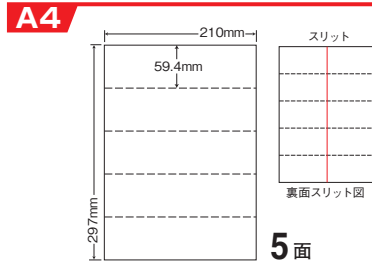

シートサイズ	A-4 210mm×297mm		
ラベルサイズ	210mm×74.25mm		
面付	ヨコ	タテ	1シート
	1面	4面	4面付

使用用途/表示、宛名、荷札ラベルなど  
ヨコ3本ミシン入、裏面スリット1本入

A4

2面

シートサイズ	A-4 210mm×297mm		
ラベルサイズ	210mm×148.5mm		
面付	ヨコ	タテ	1シート
	1面	2面	2面付

使用用途/表示、宛名、荷札ラベルなど  
ヨコ1本ミシン入、裏面スリット1本入

ナナタフネストラベル・フィルム・ユビラベル

和紙ラベル

保護フィルム・ナナカード・PDラベル・感熱ラベル

連続ラベル

商品交換券

シートサイズ	A-4 210mm×297mm		
ラベルサイズ	105mm×99mm		
面付	ヨコ	タテ	1シート
	2面	3面	6面付

使用用途/表示、宛名、荷札ラベルなど  
ヨコ2本、タテ1本ミシン入、裏面スリット2本入

品番	入数	本体価格+税	JANコード
<b>CLM-5</b>	●500シート(100シート×5)	価格表6ページ	4513462400104

GPN 搭載 マルチタイプラベル

シートサイズ	A-4 210mm×297mm		
ラベルサイズ	210mm×59.4mm		
面付	ヨコ	タテ	1シート
	1面	5面	5面付

使用用途/表示、宛名、荷札ラベルなど  
ヨコ4本ミシン入、裏面スリット1本入

品番	入数	本体価格+税	JANコード
<b>CLM-9</b>	●500シート(100シート×5)	価格表6ページ	4513462420003

GPN 搭載 マルチタイプラベル

シートサイズ	A-4 210mm×297mm		
ラベルサイズ	105mm×59.4mm		
面付	ヨコ	タテ	1シート
	2面	5面	10面付

使用用途/表示、宛名、荷札ラベルなど  
ヨコ4本、タテ1本ミシン入、裏面スリット2本入

品番	入数	本体価格+税	JANコード
<b>CLM-6</b>	●500シート(100シート×5)	価格表6ページ	4513462400203

GPN 搭載 マルチタイプラベル