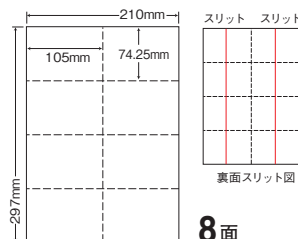

# ミシン入マルチラベル

印刷後、全てのラベルを切り離せます。  
ラベル裏面にスリットが入っています。

Photo : CLM-3

GPN 掲載  
GPNコード商品名と掲載

GPN 掲載  
GPNコード商品名と掲載

ラベルの裏面(剥離紙)全てにスリット入りです。

A4

4面

シートサイズ	A-4 210mm×297mm		
ラベルサイズ	105mm×148.5mm		
面付	ヨコ	タテ	1シート
	2面	2面	4面付

使用用途/表示、宛名ラベル、荷札ラベル、クリックポスト用ラベルなど  
ヨコ1本、タテ1本ミシン入、裏面スリット2本入

A4

8面

シートサイズ	A-4 210mm×297mm		
ラベルサイズ	105mm×74.25mm		
面付	ヨコ	タテ	1シート
	2面	4面	8面付

シートサイズ	A-4 210mm×297mm		
ラベルサイズ	210mm×74.25mm		
面付	ヨコ	タテ	1シート
	1面	4面	4面付

使用用途/表示、宛名、荷札ラベルなど  
ヨコ3本ミシン入、裏面スリット1本入

A4

2面

シートサイズ	A-4 210mm×297mm		
ラベルサイズ	210mm×148.5mm		
面付	ヨコ	タテ	1シート
	1面	2面	2面付

使用用途/表示、宛名、荷札ラベルなど  
ヨコ1本ミシン入、裏面スリット1本入

シートサイズ	A-4 210mm×297mm		
ラベルサイズ	105mm×59.4mm		
面付	ヨコ	タテ	1シート
	2面	5面	10面付

使用用途/表示、宛名、荷札ラベルなど  
ヨコ4本、タテ1本ミシン入、裏面スリット2本入

品番	入数	本体価格+税	JANコード
<b>CLM-6</b>	●500シート(100シート×5)	価格表6ページ	4513462400203

GPN 搭載 マルチタイプラベル