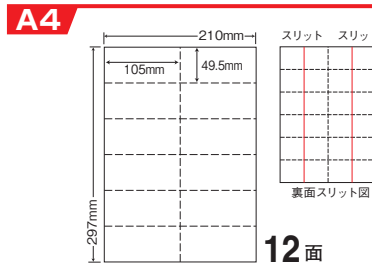

ナナタフネストラベル・フィルム・ユビラベル

和紙ラベル

保護フィルム・ナナカード・PDラベル・感熱ラベル

連続ラベル

商品交換券

シートサイズ	A-4 210mm×297mm		
ラベルサイズ	105mm×99mm		
面付	ヨコ	タテ	1シート
	2面	3面	6面付

使用用途/表示、宛名、荷札ラベルなど  
ヨコ2本、タテ1本ミシン入、裏面スリット2本入

品番	入数	本体価格+税	JANコード
<b>CLM-5</b>	●500シート(100シート×5)	価格表6ページ	4513462400104

GPN 搭載 マルチタイプラベル

シートサイズ	A-4 210mm×297mm		
ラベルサイズ	210mm×59.4mm		
面付	ヨコ	タテ	1シート
	1面	5面	5面付

使用用途/表示、宛名、荷札ラベルなど  
ヨコ4本ミシン入、裏面スリット1本入

品番	入数	本体価格+税	JANコード
<b>CLM-9</b>	●500シート(100シート×5)	価格表6ページ	4513462420003

GPN 搭載 マルチタイプラベル

シートサイズ	A-4 210mm×297mm		
ラベルサイズ	105mm×59.4mm		
面付	ヨコ	タテ	1シート
	2面	5面	10面付

使用用途/表示、宛名、荷札ラベルなど  
ヨコ4本、タテ1本ミシン入、裏面スリット2本入

品番	入数	本体価格+税	JANコード
<b>CLM-6</b>	●500シート(100シート×5)	価格表6ページ	4513462400203

GPN 搭載 マルチタイプラベル

シートサイズ	A-4 210mm×297mm		
ラベルサイズ	105mm×49.5mm		
面付	ヨコ	タテ	1シート
	2面	6面	12面付

使用用途/表示、宛名、荷札ラベルなど  
ヨコ5本、タテ1本ミシン入、裏面スリット2本入

品番	入数	本体価格+税	JANコード
<b>CLM-10</b>	●500シート(100シート×5)	価格表6ページ	4513462420102

GPN 搭載 マルチタイプラベル