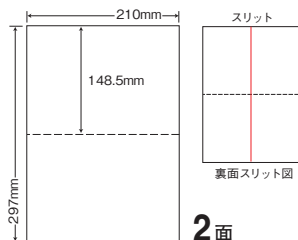

ラベルの裏面(剥離紙)全てにスリット入りです。

A4

4面

シートサイズ	A-4 210mm×297mm		
ラベルサイズ	105mm×148.5mm		
面付	ヨコ	タテ	1シート
	2面	2面	4面付

使用用途/表示、宛名ラベル、荷札ラベル、クリックポスト用ラベルなど  
ヨコ1本、タテ1本ミシン入、裏面スリット2本入

A4

8面

シートサイズ	A-4 210mm×297mm		
ラベルサイズ	105mm×74.25mm		
面付	ヨコ	タテ	1シート
	2面	4面	8面付

シートサイズ	A-4 210mm×297mm		
ラベルサイズ	210mm×74.25mm		
面付	ヨコ	タテ	1シート
	1面	4面	4面付

使用用途/表示、宛名、荷札ラベルなど  
ヨコ3本ミシン入、裏面スリット1本入

A4

2面

シートサイズ	A-4 210mm×297mm		
ラベルサイズ	210mm×148.5mm		
面付	ヨコ	タテ	1シート
	1面	2面	2面付

使用用途/表示、宛名、荷札ラベルなど  
ヨコ1本ミシン入、裏面スリット1本入

シートサイズ	A-4 210mm×297mm		
ラベルサイズ	105mm×59.4mm		
面付	ヨコ	タテ	1シート
	2面	5面	10面付

使用用途/表示、宛名、荷札ラベルなど  
ヨコ4本、タテ1本ミシン入、裏面スリット2本入

品番	入数	本体価格+税	JANコード
<b>CLM-6</b>	●500シート(100シート×5)	価格表6ページ	4513462400203

GPN 搭載 マルチタイプラベル

シートサイズ	A-4 210mm×297mm		
ラベルサイズ	105mm×49.5mm		
面付	ヨコ	タテ	1シート
	2面	6面	12面付

使用用途/表示、宛名、荷札ラベルなど  
ヨコ5本、タテ1本ミシン入、裏面スリット2本入

品番	入数	本体価格+税	JANコード
<b>CLM-10</b>	●500シート(100シート×5)	価格表6ページ	4513462420102

GPN 搭載 マルチタイプラベル