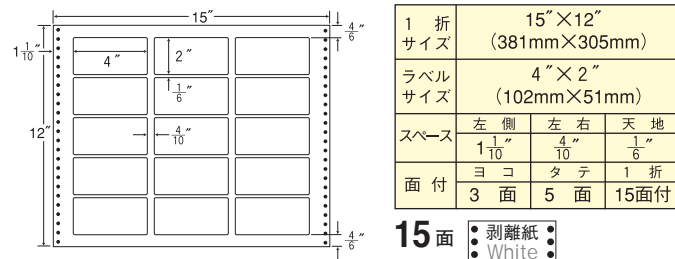

ナナフォーム® Lタイプ (耐熱タイプ)

Photo : L8L

GPN
掲載

GPN Lコード商品おと掲載
GPN
掲載

ナナフォームは(株)東洋印刷の登録商標です。

ナナフォーム原紙変更のお知らせ
ナナフォームLタイプは、新原紙に切替え製造中です。ご注文の時期、ならびに商品の在庫状況等により、新旧原紙商品の双方が出荷される場合がございます。全ての商品切替完了までご迷惑をおかけしますが、ご理解をお願いいたします。

- ☒ ドットプリンタ対応
- ☒ モノクロレーザープリンタ対応
- 剥離紙 ●
- White ●

ナナフォーム Lタイプ (耐熱タイプ)

- ●ドットプリンタ、モノクロレーザープリンタ対応のラベルです。
- ●耐熱タイプの原紙を使用しておりますので、トナー形式のプリンタにも使用できます。
- ●カスめくりをしておりませんので、トナー検知の際、非常に有効です。

<Lタイプラベル仕様>

15"×12" 耐熱タイプ

品番	入数	本体価格+税	JANコード
ナナフォーム LB15L	●500折 (7,500枚)	¥20,400+税	4974906084906