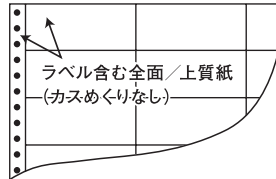

<Lタイプラベル仕様>

15"×12" ナナクリエイト連続ラベルLタイプ(耐熱タイプ)

LB15 i 同型(ナナフォーム廃番)

⚠ 出荷時間注意

1折 サイズ	15"×12" (381mm×305mm)		
ラベル サイズ	3 ⁵ / ₁₀ "×1 ³ / ₈ " (89mm×38mm)		
スペース	左側 5 ⁹ / ₁₀ "	左右 —	天地 —
面付	ヨコ 4面	タテ 8面	1折 32面付

32面 ●剥離紙 ●ラベルドクター
●White ●NE-LITE