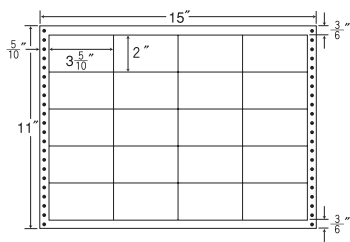

和紙ラベル

ナナカード・P.D.ラベル・
感熱ローララベル

連続ラベル

商品名検索

15"×11" 耐熱タイプ

1折サイズ	15"×11" (381mm×279mm)		
ラベルサイズ	3 ⁵ / ₁₀ "×2" (89mm×51mm)		
スペース	左側 5 ⁵ / ₁₀ "	左右 —	天地 —
面付	ヨコ 4面	タテ 5面	1折 20面付

20面
●剥離紙 ●White

品番	入数	本体価格+税	JANコード
ナナフォーム LB15K	●500折 (10,000枚)	¥18,200+税	4974906084708

15"×10" 耐熱タイプ

1折サイズ	15"×10" (381mm×254mm)		
ラベルサイズ	3 ⁵ / ₁₀ "×1 ³ / ₁₀ " (89mm×38mm)		
スペース	左側 5 ⁵ / ₁₀ "	左右 —	天地 —
面付	ヨコ 4面	タテ 6面	1折 24面付

24面
●剥離紙 ●White

品番	入数	本体価格+税	JANコード
ナナフォーム LB15F	●500折 (12,000枚)	¥16,000+税	4974906084005