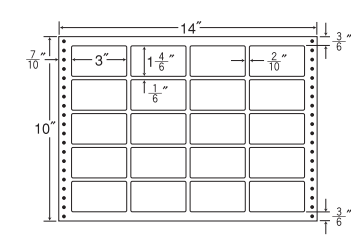

14 1/10"×11" 耐熱タイプ

1折サイズ	14 ¹ / ₁₀ "×11" (366mm×279mm)		
ラベルサイズ	4 ² / ₁₀ "×3" (107mm×76mm)		
スペース	左側 6 ⁶ / ₁₀ "	左右 3 ³ / ₁₀ "	天地 2 ² / ₁₀ "
面付	ヨコ 3面	タテ 3面	1折 9面付

9面
●剥離紙 ●White

品番	入数	本体価格+税	JANコード
ナナフォーム LB14G	●500折 (4,500枚)	¥18,200+税	4974906085705

15"×10" 耐熱タイプ

1折サイズ	15"×10" (381mm×254mm)		
ラベルサイズ	2 ⁸ / ₁₀ "×1 ³ / ₁₀ " (71mm×38mm)		
スペース	左側 5 ⁵ / ₁₀ "	左右 —	天地 —
面付	ヨコ 5面	タテ 6面	1折 30面付

30面
●剥離紙 ●White

品番	入数	本体価格+税	JANコード
ナナフォーム LB15G	●500折 (15,000枚)	¥16,000+税	4974906084203

14"×10" 耐熱タイプ

1折サイズ	14"×10" (356mm×254mm)		
ラベルサイズ	3"×1 ⁴ / ₁₀ " (76mm×42mm)		
スペース	左側 7 ⁷ / ₁₀ "	左右 2 ² / ₁₀ "	天地 1 ¹ / ₁₀ "
面付	ヨコ 4面	タテ 5面	1折 20面付

20面
●剥離紙 ●White

品番	入数	本体価格+税	JANコード
ナナフォーム L14S	●500折 (10,000枚)	¥15,400+税	4974906086306