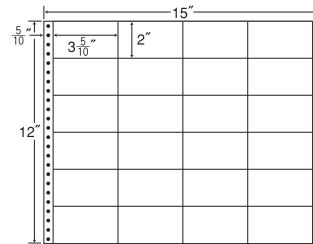

<Lタイプラベル仕様>

15"×12" ナナクリエイト連続ラベルLタイプ(耐熱タイプ)

LB15 i 同型(ナナフォーム廃番)

⚠ 出荷時間注意

1折 サイズ	15"×12" (381mm×305mm)		
ラベル サイズ	3 ⁵ / ₁₀ "×1 ³ / ₈ " (89mm×38mm)		
スペース	左側 5 ⁹ / ₁₀ "	左右 —	天地 —
面付	ヨコ 4面	タテ 8面	1折 32面付

32面 ●剥離紙 ●ラベルドクター
●White ●NE-LITE

15"×12" ナナクリエイト連続ラベルLタイプ(耐熱タイプ)

L15 H 同型(ナナフォーム廃番)

⚠ 出荷時間注意

1折 サイズ	15"×12" (381mm×305mm)		
ラベル サイズ	3 ⁵ / ₁₀ "×2" (89mm×51mm)		
スペース	左側 5 ⁹ / ₁₀ "	左右 —	天地 —
面付	ヨコ 4面	タテ 6面	1折 24面付

24面 ●剥離紙 ●ラベルドクター
●White ●NE-LITE