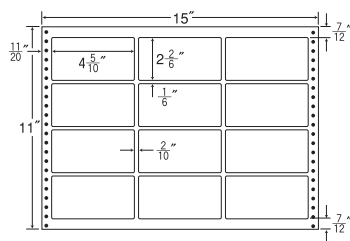

15"×11" 耐熱タイプ

アンカット有

1折サイズ	15"×11" (381mm×279mm)		
ラベルサイズ	3 ² / ₁₀ "×1 ⁵ / ₁₀ " (81mm×47mm)		
スペース	左側 8 ⁸ / ₁₀ "	左右 2 ² / ₁₀ "	天地 1 ¹ / ₁₀ "
面付	ヨコ 4面	タテ 5面	1折 20面付

20面
●剥離紙 ●White

品番	入数	本体価格+税	JANコード
ナナフォーム LT15P	●500折 (10,000枚)	¥18,200+税	4974906085200

15"×9" 耐熱タイプ

1折サイズ	15"×9" (381mm×229mm)		
ラベルサイズ	4 ⁵ / ₁₀ "×2 ⁴ / ₁₀ " (114mm×68mm)		
スペース	左側 13 ¹³ / ₂₀ "	左右 1 ¹ / ₁₀ "	天地 1 ¹ / ₁₀ "
面付	ヨコ 3面	タテ 3面	1折 9面付

9面
●剥離紙 ●White

品番	入数	本体価格+税	JANコード
ナナフォーム LT15F	●500折 (4,500枚)	¥16,000+税	4974906084104

15"×11" 耐熱タイプ

1折サイズ	15"×11" (381mm×279mm)		
ラベルサイズ	4 ⁵ / ₁₀ "×2 ⁵ / ₁₀ " (114mm×59mm)		
スペース	左側 11 ¹¹ / ₂₀ "	左右 2 ² / ₁₀ "	天地 1 ¹ / ₁₀ "
面付	ヨコ 3面	タテ 4面	1折 12面付

12面
●剥離紙 ●White

品番	入数	本体価格+税	JANコード
ナナフォーム LH15E	●500折 (6,000枚)	¥18,200+税	4974906083909