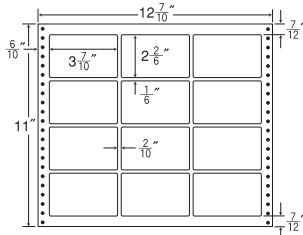

13⁸/₁₀"×9" 耐熱タイプ

1折サイズ	13 ⁸ / ₁₀ "×9" (351mm×229mm)		
ラベルサイズ	3 ² / ₁₀ "×2" (81mm×51mm)		
スペース	左側 5/10"	左右 —	天地 —
面付	ヨコ 4面	タテ 4面	1折 16面付

16面 ●剥離紙●
●White●

品番	入数	本体価格+税	JANコード
ナナフォーム LB13B	●500折(8,000枚)	¥15,400+税	4974906086603

GPN掲載

10⁴/₁₀"×11" 耐熱タイプ

1折サイズ	10 ⁴ / ₁₀ "×11" (264mm×279mm)		
ラベルサイズ	4 ⁵ / ₁₀ "×3 ¹ / ₆ " (114mm×80mm)		
スペース	左側 6/10"	左右 2/10"	天地 1/6"
面付	ヨコ 2面	タテ 3面	1折 6面付

6面 ●剥離紙●
●White●

品番	入数	本体価格+税	JANコード
ナナフォーム L10A	●500折(3,000枚)	¥14,300+税	4974906087709

GPN掲載

12⁷/₁₀"×11" 耐熱タイプ

1折サイズ	12 ⁷ / ₁₀ "×11" (323mm×279mm)		
ラベルサイズ	3 ⁷ / ₁₀ "×2 ² / ₆ " (94mm×59mm)		
スペース	左側 6/10"	左右 2/10"	天地 1/6"
面付	ヨコ 3面	タテ 4面	1折 12面付

12面 ●剥離紙●
●White●

品番	入数	本体価格+税	JANコード
ナナフォーム L12B	●500折(6,000枚)	¥16,500+税	4974906087006