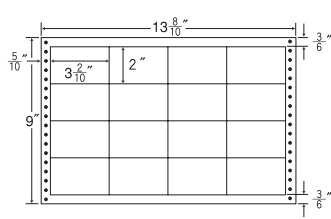

14"×10" 耐熱タイプ

1折サイズ	14"×10" (356mm×254mm)		
ラベルサイズ	3"×1 ⁴ / ₁₀ " (76mm×42mm)		
スペース	左側 7 ⁷ / ₁₀ "	左右 2 ² / ₁₀ "	天地 1 ¹ / ₁₀ "
面付	ヨコ 4面	タテ 5面	1折 20面付

20面
●剥離紙 ●White

品番	入数	本体価格+税	JANコード
ナナフォーム L14S	●500折 (10,000枚)	¥15,400+税	4974906086306

13⁸/₁₀"×9" 耐熱タイプ

1折サイズ	13 ⁸ / ₁₀ "×9" (351mm×229mm)		
ラベルサイズ	3 ² / ₁₀ "×2" (81mm×51mm)		
スペース	左側 5/10"	左右 —	天地 —
面付	ヨコ 4面	タテ 4面	1折 16面付

16面 ●剥離紙●
●White●

品番	入数	本体価格+税	JANコード
ナナフォーム LB13B	●500折(8,000枚)	¥15,400+税	4974906086603