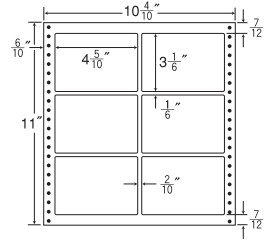

14"×10" 耐熱タイプ

1折サイズ	14"×10" (356mm×254mm)		
ラベルサイズ	3"×1 ⁴ / ₁₀ " (76mm×42mm)		
スペース	左側 7 ⁷ / ₁₀ "	左右 2 ² / ₁₀ "	天地 1 ¹ / ₁₀ "
面付	ヨコ 4面	タテ 5面	1折 20面付

20面
●剥離紙 ●White

品番	入数	本体価格+税	JANコード
ナナフォーム L14S	●500折 (10,000枚)	¥15,400+税	4974906086306

13⁸/₁₀"×9" 耐熱タイプ

1折サイズ	13 ⁸ / ₁₀ "×9" (351mm×229mm)		
ラベルサイズ	3 ² / ₁₀ "×2" (81mm×51mm)		
スペース	左側 5/10"	左右 —	天地 —
面付	ヨコ 4面	タテ 4面	1折 16面付

16面 ●剥離紙●
●White●

品番	入数	本体価格+税	JANコード
ナナフォーム LB13B	●500折(8,000枚)	¥15,400+税	4974906086603

GPN掲載

10⁴/₁₀"×11" 耐熱タイプ

1折サイズ	10 ⁴ / ₁₀ "×11" (264mm×279mm)		
ラベルサイズ	4 ⁵ / ₁₀ "×3 ¹ / ₆ " (114mm×80mm)		
スペース	左側 6/10"	左右 2/10"	天地 1/6"
面付	ヨコ 2面	タテ 3面	1折 6面付

6面 ●剥離紙●
●White●

品番	入数	本体価格+税	JANコード
ナナフォーム L10A	●500折(3,000枚)	¥14,300+税	4974906087709

GPN掲載

12⁷/₁₀"×11" 耐熱タイプ

1折サイズ	12 ⁷ / ₁₀ "×11" (323mm×279mm)		
ラベルサイズ	3 ⁷ / ₁₀ "×2 ² / ₆ " (94mm×59mm)		
スペース	左側 6/10"	左右 2/10"	天地 1/6"
面付	ヨコ 3面	タテ 4面	1折 12面付

12面 ●剥離紙●
●White●

品番	入数	本体価格+税	JANコード
ナナフォーム L12B	●500折(6,000枚)	¥16,500+税	4974906087006