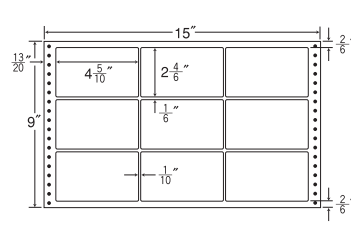

15"×9" 耐熱タイプ

1折サイズ	15"×9" (381mm×229mm)		
ラベルサイズ	4⁵/₁₀"×2⁴/₁₀" (114mm×68mm)		
スペース	左側 13¹³/₂₀"	左右 1¹/₁₀"	天地 1¹/₁₀"
面付	ヨコ 3面	タテ 3面	1折 9面付

9面
●剥離紙 ●White

品番	入数	本体価格+税	JANコード
ナナフォーム LT15F	●500折 (4,500枚)	¥16,000+税	4974906084104