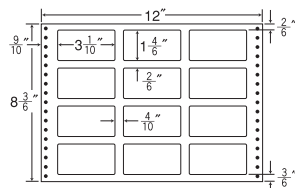

12"×8³/₆" 耐熱タイプ

1折サイズ	12"×8³/₆" (305mm×216mm)		
ラベルサイズ	3¹/₁₀"×1⁴/₆" (79mm×42mm)		
スペース	左側 9/10"	左右 4/10"	天地 2/6"
面付	ヨコ 3面	タテ 4面	1折 12面付

12面 ●剥離紙●
●White●

品番	入数	本体価格+税	JANコード
ナナフォーム LT12N	●500折(6,000枚)	¥13,500+税	4974906087204

GPN掲載