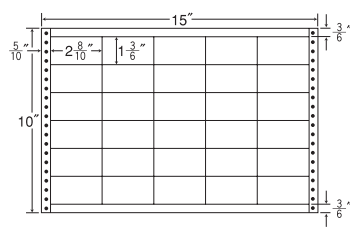

14 1/10"×11" 耐熱タイプ

1折サイズ	14 ¹ / ₁₀ "×11" (366mm×279mm)		
ラベルサイズ	4 ² / ₁₀ "×3" (107mm×76mm)		
スペース	左側 6 ⁶ / ₁₀ "	左右 3 ³ / ₁₀ "	天地 2 ² / ₁₀ "
面付	ヨコ 3面	タテ 3面	1折 9面付

9面
●剥離紙 ●White

品番	入数	本体価格+税	JANコード
ナナフォーム LB14G	●500折 (4,500枚)	¥18,200+税	4974906085705

15"×10" 耐熱タイプ

1折サイズ	15"×10" (381mm×254mm)		
ラベルサイズ	2 ⁸ / ₁₀ "×1 ³ / ₁₀ " (71mm×38mm)		
スペース	左側 5 ⁵ / ₁₀ "	左右 —	天地 —
面付	ヨコ 5面	タテ 6面	1折 30面付

30面
●剥離紙 ●White

品番	入数	本体価格+税	JANコード
ナナフォーム LB15G	●500折 (15,000枚)	¥16,000+税	4974906084203