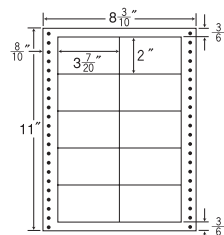

GPN掲載

10⁴/₁₀"×11" 耐熱タイプ

1折サイズ	10 ⁴ / ₁₀ "×11" (264mm×279mm)		
ラベルサイズ	4 ⁵ / ₁₀ "×3 ¹ / ₆ " (114mm×80mm)		
スペース	左側 6/10"	左右 2/10"	天地 1/6"
面付	ヨコ 2面	タテ 3面	1折 6面付

6面 ●剥離紙●
●White●

品番	入数	本体価格+税	JANコード
ナナフォーム L10A	●500折(3,000枚)	¥14,300+税	4974906087709

GPN掲載

12⁷/₁₀"×11" 耐熱タイプ

1折サイズ	12 ⁷ / ₁₀ "×11" (323mm×279mm)		
ラベルサイズ	3 ⁷ / ₁₀ "×2 ² / ₆ " (94mm×59mm)		
スペース	左側 6/10"	左右 2/10"	天地 1/6"
面付	ヨコ 3面	タテ 4面	1折 12面付

12面 ●剥離紙●
●White●

品番	入数	本体価格+税	JANコード
ナナフォーム L12B	●500折(6,000枚)	¥16,500+税	4974906087006

GPN掲載

8³/₁₀"×11" 耐熱タイプ

1折サイズ	8 ³ / ₁₀ "×11" (211mm×279mm)		
ラベルサイズ	3 ⁷ / ₁₀ "×2" (85mm×51mm)		
スペース	左側 8/10"	左右 —	天地 —
面付	ヨコ 2面	タテ 5面	1折 10面付

10面 ●剥離紙●
●White●

品番	入数	本体価格+税	JANコード
ナナフォーム L8L	●500折(5,000枚)	¥12,100+税	4974906087808