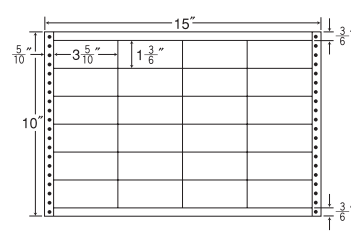

和紙ラベル

ナナカード・P.D.ラベル・
感熱ローララベル

連続ラベル

商品名検索

15"×11" 耐熱タイプ

1折サイズ	15"×11" (381mm×279mm)		
ラベルサイズ	3 ⁵ / ₁₀ "×2" (89mm×51mm)		
スペース	左側 5 ⁵ / ₁₀ "	左右 —	天地 —
面付	ヨコ 4面	タテ 5面	1折 20面付

20面
●剥離紙 ●White

品番	入数	本体価格+税	JANコード
ナナフォーム LB15K	●500折 (10,000枚)	¥18,200+税	4974906084708

15"×10" 耐熱タイプ

1折サイズ	15"×10" (381mm×254mm)		
ラベルサイズ	3 ⁵ / ₁₀ "×1 ³ / ₁₀ " (89mm×38mm)		
スペース	左側 5 ⁵ / ₁₀ "	左右 —	天地 —
面付	ヨコ 4面	タテ 6面	1折 24面付

24面
●剥離紙 ●White

品番	入数	本体価格+税	JANコード
ナナフォーム LB15F	●500折 (12,000枚)	¥16,000+税	4974906084005