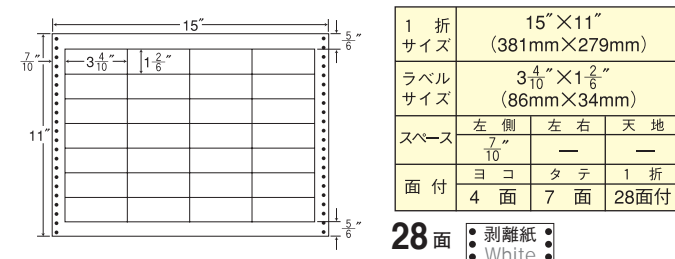

15"×11" 耐熱タイプ

品番	入数	本体価格+税	JANコード
ナナフォーム LX15K	●500折 (14,000枚)	¥18,200+税	4974906084807