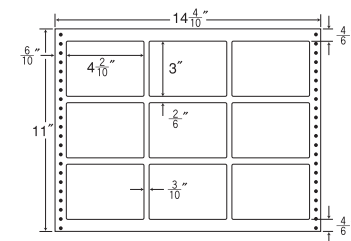

15"×11" 耐熱タイプ

1折サイズ	15"×11" (381mm×279mm)		
ラベルサイズ	4 ⁵ / ₁₀ "×2 ⁵ / ₁₀ " (114mm×59mm)		
スペース	左側 11 ¹¹ / ₂₀ "	左右 2 ² / ₁₀ "	天地 1 ¹ / ₁₀ "
面付	ヨコ 3面	タテ 4面	1折 12面付

12面
●剥離紙 ●White

品番	入数	本体価格+税	JANコード
ナナフォーム LH15E	●500折 (6,000枚)	¥18,200+税	4974906083909

14 1/10"×11" 耐熱タイプ

1折サイズ	14 ¹ / ₁₀ "×11" (366mm×279mm)		
ラベルサイズ	4 ² / ₁₀ "×3" (107mm×76mm)		
スペース	左側 6 ⁶ / ₁₀ "	左右 3 ³ / ₁₀ "	天地 2 ² / ₁₀ "
面付	ヨコ 3面	タテ 3面	1折 9面付

9面
●剥離紙 ●White

品番	入数	本体価格+税	JANコード
ナナフォーム LB14G	●500折 (4,500枚)	¥18,200+税	4974906085705