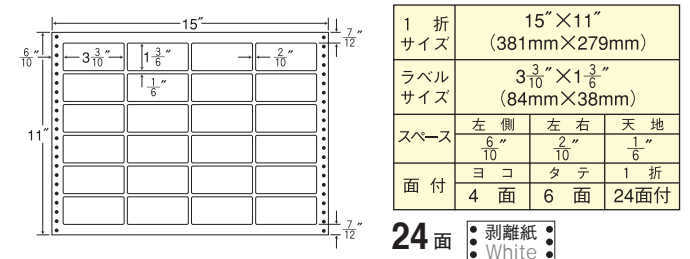

15"×11" 耐熱タイプ

品番	入数	本体価格+税	JANコード
ナナフォーム LX15N	●500折 (12,000枚)	¥18,200+税	4974906085101