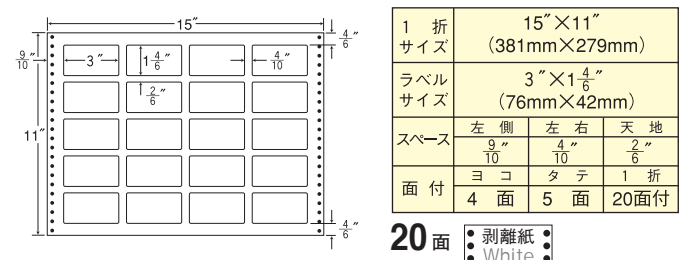

15"×11" 耐熱タイプ

品番	入数	本体価格+税	JANコード
ナナフォーム LB15H	●500折 (10,000枚)	¥18,200+税	4974906084401

ナナワード

ナナコピー

エコロジー再生紙ラベル

カリー・カリー再剥離ラベル

別処理可能剥離ラベル
医療用ラベル

ナナクリエイト
各種ラベル

訂正ラベル
目隠しラベル

ナナラフネスラベル
フィルム・ユボラベル

和紙ラベル

ナナカード・PDRラベル
感熱ローララベル

連続ラベル

商品名検索