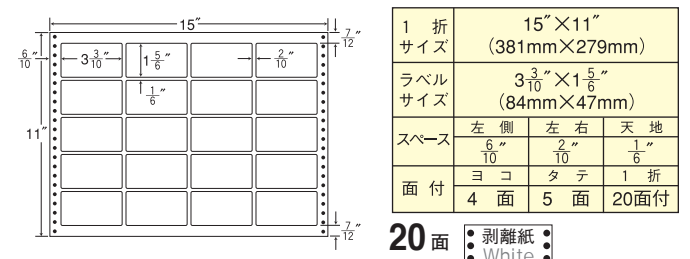

15"×11" 耐熱タイプ

品番	入数	本体価格+税	JANコード
ナナフォーム LT15X	●500折 (10,000枚)	¥18,200+税	4974906324408