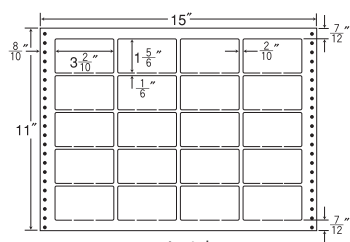

和紙ラベル

ナナカード・P.D.ラベル・
感熱ローララベル

連続ラベル

商品名検索

15"×11" 耐熱タイプ

1折サイズ	15"×11" (381mm×279mm)		
ラベルサイズ	3 ⁵ / ₁₀ "×2" (89mm×51mm)		
スペース	左側 5 ⁵ / ₁₀ "	左右 —	天地 —
面付	ヨコ 4面	タテ 5面	1折 20面付

20面
●剥離紙 ●White

品番	入数	本体価格+税	JANコード
ナナフォーム LB15K	●500折 (10,000枚)	¥18,200+税	4974906084708

15"×10" 耐熱タイプ

1折サイズ	15"×10" (381mm×254mm)		
ラベルサイズ	3 ⁵ / ₁₀ "×1 ³ / ₁₀ " (89mm×38mm)		
スペース	左側 5 ⁵ / ₁₀ "	左右 —	天地 —
面付	ヨコ 4面	タテ 6面	1折 24面付

24面
●剥離紙 ●White

品番	入数	本体価格+税	JANコード
ナナフォーム LB15F	●500折 (12,000枚)	¥16,000+税	4974906084005

15"×11" 耐熱タイプ

アンカット有

1折サイズ	15"×11" (381mm×279mm)		
ラベルサイズ	3 ² / ₁₀ "×1 ⁵ / ₁₀ " (81mm×47mm)		
スペース	左側 8 ⁸ / ₁₀ "	左右 2 ² / ₁₀ "	天地 1 ¹ / ₁₀ "
面付	ヨコ 4面	タテ 5面	1折 20面付

20面
●剥離紙 ●White

品番	入数	本体価格+税	JANコード
ナナフォーム LT15P	●500折 (10,000枚)	¥18,200+税	4974906085200