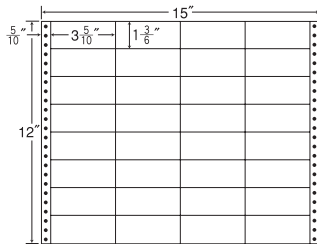

<Lタイプラベル仕様>

15"×12" ナナクリエイト連続ラベルLタイプ(耐熱タイプ)

LB15 i 同型(ナナフォーム廃番)

⚠ 出荷時間注意

1折 サイズ	15"×12" (381mm×305mm)		
ラベル サイズ	3 ⁵ / ₁₀ "×1 ³ / ₈ " (89mm×38mm)		
スペース	左側 5 ⁹ / ₁₀ "	左右 —	天地 —
面付	ヨコ 4面	タテ 8面	1折 32面付

32面 ●剥離紙 ●ラベルドクター
●White ●NE-LITE

15"×12" ナナクリエイト連続ラベルLタイプ(耐熱タイプ)

L15 H 同型(ナナフォーム廃番)

⚠ 出荷時間注意

1折 サイズ	15"×12" (381mm×305mm)		
ラベル サイズ	3 ⁵ / ₁₀ "×2" (89mm×51mm)		
スペース	左側 5 ⁹ / ₁₀ "	左右 —	天地 —
面付	ヨコ 4面	タテ 6面	1折 24面付

24面 ●剥離紙 ●ラベルドクター
●White ●NE-LITE