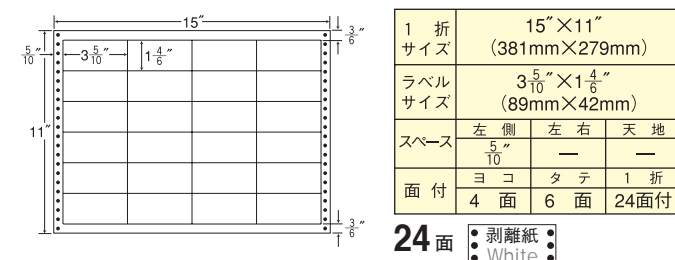

15"×11" 耐熱タイプ

品番	入数	本体価格+税	JANコード
ナナフォーム LB15J	●500折 (12,000枚)	¥18,200+税	4974906084609