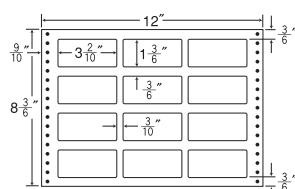

12"×8³/₆" 耐熱タイプ

1折サイズ	12"×8³/₆" (305mm×216mm)		
ラベルサイズ	3²/₁₀"×1³/₆" (81mm×38mm)		
スペース	左側 9/10"	左右 3/10"	天地 3/6"
面付	ヨコ 3面	タテ 4面	1折 12面付

12面 ●剥離紙●
●White●

品番	入数	本体価格+税	JANコード
ナナフォーム LT12 O	●500折(6,000枚)	¥13,500+税	4974906087303

GPN掲載

ナナワード

ナナコピー

エコロジー再生紙ラベル

カラー・カラー再剥離ラベル

分別処理可能剥離ラベル・
医療用ラベル

ナナクリエイト
各種ラベル

訂正ラベル
目隠しラベル

ナナフネスラベル・
フィルム・ユボラベル

和紙ラベル

ナナカード・PDRラベル・
感熱ローララベル

連続ラベル

商品名検索