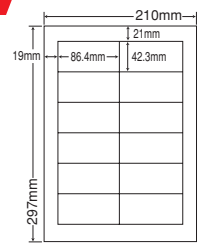

新製品

24面

シートサイズ	A-4 210mm×297mm		
ラベルサイズ	66.0mm×35.0mm		
面付	ヨコ	タテ	1シート
	3面	8面	24面付

使用用途／訂正ラベルなど

ラベルドクター
NE LITE対応

品番	入数	本体価格+税	JANコード
LDW24UEW	●500シート (100シート×5) マルチタイプ訂正用ラベル	¥20,000+税	4974906334407

A4

新製品

12面

シートサイズ	A-4 210mm×297mm		
ラベルサイズ	86.4mm×42.3mm		
面付	ヨコ	タテ	1シート
	2面	6面	12面付

使用用途／訂正ラベルなど

ラベルドクター
NE LITE対応

品番	入数	本体価格+税	JANコード
LDW12PW	●500シート (100シート×5) マルチタイプ訂正用ラベル	¥20,000+税	4974906334001

A4