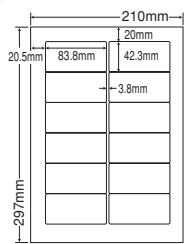

**GPN**  
掲載

GPNエコ商品おと掲載

GPN掲載商品に表示  
しています。

総厚 150 $\mu$   
坪量 136g/m<sup>2</sup>

Photo : LDW12PW (訂正ラベル貼付け)

**A4**

**新製品**

10面

シートサイズ	A-4 210mm×297mm		
ラベルサイズ	86.4mm×50.8mm		
面付	ヨコ	タテ	1シート
	2面	5面	10面付

使用用途／訂正ラベルなど

ラベルドクター  
**NE LITE**対応

品番	入数	本体価格+税	JANコード
<b>LDW10MBW</b>	●500シート (100シート×5) マルチタイプ訂正用ラベル	¥20,000+税	4974906334209

※ラベル画像の社名等は印刷見本であり架空のものです。

Photo : LDW12PW  
カラーインクジェットプリンタ出力

Photo : LDW12PW  
カラーレーザープリンタ出力

**A4**

**新製品**

12面

シートサイズ	A-4 210mm×297mm		
ラベルサイズ	84.0mm×42.0mm		
面付	ヨコ	タテ	1シート
	2面	6面	12面付

使用用途／訂正ラベルなど

ラベルドクター  
**NE LITE**対応

品番	入数	本体価格+税	JANコード
<b>LDW12POW</b>	●500シート (100シート×5) マルチタイプ訂正用ラベル	¥20,000+税	4974906334308

**A4**

**新製品**

12面

シートサイズ	A-4 210mm×297mm		
ラベルサイズ	83.8mm×42.3mm		
面付	ヨコ	タテ	1シート
	2面	6面	12面付