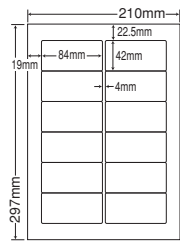

**GPN**  
掲載

GPNエコ商品おと掲載

GPN掲載商品に表示  
しています。

総厚 150 $\mu$   
坪量 136g/m<sup>2</sup>

Photo : LDW12PW (訂正ラベル貼付け)

**A4**

**新製品**

10面

シートサイズ	A-4 210mm×297mm		
ラベルサイズ	86.4mm×50.8mm		
面付	ヨコ	タテ	1シート
	2面	5面	10面付

使用用途／訂正ラベルなど

ラベルドクター  
**NE LITE**対応

品番	入数	本体価格+税	JANコード
<b>LDW10MBW</b>	●500シート (100シート×5) マルチタイプ訂正用ラベル	¥20,000+税	4974906334209

※ラベル画像の社名等は印刷見本であり架空のものです。

Photo : LDW12PW  
カラーインクジェットプリンタ出力

Photo : LDW12PW  
カラーレーザープリンタ出力

**A4**

**新製品**

12面

シートサイズ	A-4 210mm×297mm		
ラベルサイズ	84.0mm×42.0mm		
面付	ヨコ	タテ	1シート
	2面	6面	12面付

使用用途／訂正ラベルなど

ラベルドクター  
**NE LITE**対応

品番	入数	本体価格+税	JANコード
<b>LDW12POW</b>	●500シート (100シート×5) マルチタイプ訂正用ラベル	¥20,000+税	4974906334308

**A4**

**新製品**

12面

シートサイズ	A-4 210mm×297mm		
ラベルサイズ	83.8mm×42.3mm		
面付	ヨコ	タテ	1シート
	2面	6面	12面付