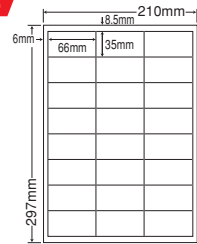

新製品

12面

シートサイズ	A-4 210mm×297mm		
ラベルサイズ	83.8mm×42.3mm		
面付	ヨコ	タテ	1シート
	2面	6面	12面付

使用用途／訂正ラベルなど

ラベルドクター
NE LITE対応

品番	入数	本体価格+税	JANコード
FJA210W	●500シート (100シート×5) マルチタイプ訂正用ラベル	¥20,000+税	4974906335008

A4