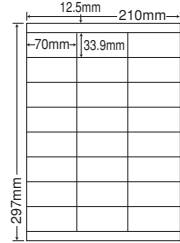

新製品

24面

シートサイズ	A-4 210mm×297mm		
ラベルサイズ	70.0mm×33.9mm		
面付	ヨコ	タテ	1シート
	3面	8面	24面付

使用用途／訂正ラベルなど

ラベルドクター
NE LITE対応

品番	入数	本体価格+税	JANコード
LDZ24UW	●500シート (100シート×5) マルチタイプ訂正用ラベル	¥20,000+税	4974906334100

ナナワード

ナナコピー

エココピー再生紙ラベル

カラー・カラー再剥離ラベル

分別処理可能ラベル・医療用ラベル

ナナクリエイト各種ラベル

訂正ラベル
目隠しラベル

ナナラフネスラベル・フィルム・ユボラベル

和紙ラベル

ナナカード・PDRラベル・感熱ローララベル

連続ラベル

商品名検索