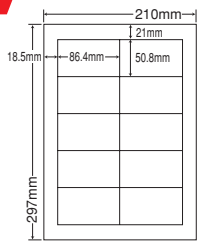

**GPN**  
掲載

GPNエコ商品おと掲載

GPN掲載商品に表示  
しています。

総厚 150 $\mu$   
坪量 136g/m<sup>2</sup>

Photo : LDW12PW (訂正ラベル貼付け)

**A4**

**新製品**

10面

シートサイズ	A-4 210mm×297mm		
ラベルサイズ	86.4mm×50.8mm		
面付	ヨコ	タテ	1シート
	2面	5面	10面付

使用用途／訂正ラベルなど

ラベルドクター  
**NE LITE**対応

品番	入数	本体価格+税	JANコード
<b>LDW10MBW</b>	●500シート (100シート×5) マルチタイプ訂正用ラベル	¥20,000+税	4974906334209

※ラベル画像の社名等は印刷見本であり架空のものです。

Photo : LDW12PW  
カラーインクジェットプリンタ出力

Photo : LDW12PW  
カラーレーザープリンタ出力

**A4**

**新製品**

12面

シートサイズ	A-4 210mm×297mm		
ラベルサイズ	84.0mm×42.0mm		
面付	ヨコ	タテ	1シート
	2面	6面	12面付

使用用途／訂正ラベルなど

ラベルドクター  
**NE LITE**対応

品番	入数	本体価格+税	JANコード
<b>LDW12POW</b>	●500シート (100シート×5) マルチタイプ訂正用ラベル	¥20,000+税	4974906334308

**A4**

**新製品**

12面

シートサイズ	A-4 210mm×297mm		
ラベルサイズ	83.8mm×42.3mm		
面付	ヨコ	タテ	1シート
	2面	6面	12面付