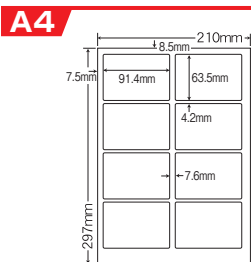

■使用上のご注意

- カラーレーザープリンタ、カラーコピー機では、手差しトレイからの給紙で、用紙設定に「ラベル紙」または「厚紙」などのある機種をご使用ください。
- 機種や印刷環境によってトナー定着が異なる場合がありますので、用紙設定にご注意ください。
- インクジェットプリンタ、高速レーザープリンタ、高速コピー機ではご使用出来ません。

シートサイズ	A-4 210mm×297mm		
ラベルサイズ	91.4mm×131.2mm		
面付	ヨコ	タテ	1シート
	2面	2面	4面付

使用用途 / はがきサイズ全面ラベルなど

品番	入数	本体価格+税	JANコード
SSCL-1	●400シート(80シート×5)	価格表8ページ	4513462418208

シートサイズ	A-4 210mm×297mm		
ラベルサイズ	210mm×297mm		
面付	ヨコ	タテ	1シート
	1面	1面	1面付

使用用途 / 大型商用ラベルなど
A4ノークット

品番	入数	本体価格+税	JANコード
SSCL-7	●400シート(80シート×5)	価格表8ページ	4513462418406

シートサイズ	A-4 210mm×297mm		
ラベルサイズ	91.4mm×63.5mm		
面付	ヨコ	タテ	1シート
	2面	4面	8面付

使用用途 / はがき用、商用ラベルなど

品番	入数	本体価格+税	JANコード
SSCL-2	●400シート(80シート×5)	価格表8ページ	4513462418307

シートサイズ	A-4 210mm×297mm		
ラベルサイズ	86.4mm×42.3mm		
面付	ヨコ	タテ	1シート
	2面	6面	12面付