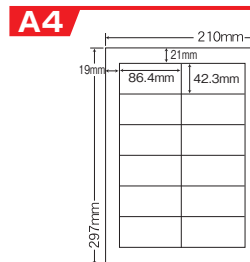

■使用上のご注意

- カラーレーザープリンタ、カラーコピー機では、手差しトレイからの給紙で、用紙設定に「ラベル紙」または「厚紙」などのある機種をご使用ください。
- 機種や印刷環境によってトナー定着が異なる場合がありますので、用紙設定にご注意ください。
- インクジェットプリンタ、高速レーザープリンタ、高速コピー機ではご使用出来ません。

シートサイズ	A-4 210mm×297mm		
ラベルサイズ	91.4mm×131.2mm		
面付	ヨコ	タテ	1シート
	2面	2面	4面付

使用用途 / はがきサイズ全面ラベルなど

品番	入数	本体価格+税	JANコード
SSCL-1	●400シート(80シート×5)	価格表8ページ	4513462418208

シートサイズ	A-4 210mm×297mm		
ラベルサイズ	210mm×297mm		
面付	ヨコ	タテ	1シート
	1面	1面	1面付

使用用途 / 大型商用ラベルなど
A4ノークット

品番	入数	本体価格+税	JANコード
SSCL-7	●400シート(80シート×5)	価格表8ページ	4513462418406

シートサイズ	A-4 210mm×297mm		
ラベルサイズ	91.4mm×63.5mm		
面付	ヨコ	タテ	1シート
	2面	4面	8面付

使用用途 / はがき用、商用ラベルなど

品番	入数	本体価格+税	JANコード
SSCL-2	●400シート(80シート×5)	価格表8ページ	4513462418307

シートサイズ	A-4 210mm×297mm		
ラベルサイズ	86.4mm×42.3mm		
面付	ヨコ	タテ	1シート
	2面	6面	12面付