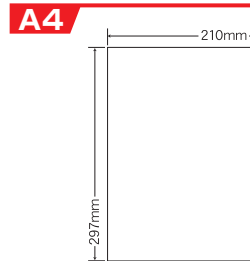

■使用上のご注意

- カラーレーザープリンタ、カラーコピー機では、手差しトレイからの給紙で、用紙設定に「ラベル紙」または「厚紙」などのある機種をご使用ください。
- 機種や印刷環境によってトナー定着が異なる場合がありますので、用紙設定にご注意ください。
- インクジェットプリンタ、高速レーザープリンタ、高速コピー機ではご使用出来ません。

シートサイズ	A-4 210mm×297mm		
ラベルサイズ	91.4mm×131.2mm		
面付	ヨコ	タテ	1シート
	2面	2面	4面付

使用用途 / はがきサイズ全面ラベルなど

品番	入数	本体価格+税	JANコード
SSCL-1	●400シート(80シート×5)	価格表8ページ	4513462418208

シートサイズ	A-4 210mm×297mm		
ラベルサイズ	210mm×297mm		
面付	ヨコ	タテ	1シート
	1面	1面	1面付

使用用途 / 大型商用ラベルなど
A4ノークット

品番	入数	本体価格+税	JANコード
SSCL-7	●400シート(80シート×5)	価格表8ページ	4513462418406

シートサイズ	A-4 210mm×297mm		
ラベルサイズ	91.4mm×63.5mm		
面付	ヨコ	タテ	1シート
	2面	4面	8面付

使用用途 / はがき用、商用ラベルなど

品番	入数	本体価格+税	JANコード
SSCL-2	●400シート(80シート×5)	価格表8ページ	4513462418307

シートサイズ	A-4 210mm×297mm		
ラベルサイズ	86.4mm×42.3mm		
面付	ヨコ	タテ	1シート
	2面	6面	12面付