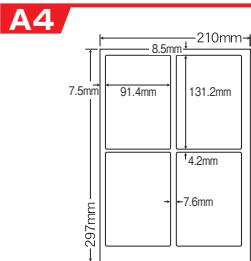

■使用上のご注意

- カラーレーザープリンタ、カラーコピー機では、手差しトレイからの給紙で、用紙設定に「ラベル紙」または「厚紙」などのある機種をご使用ください。
- 機種や印刷環境によってトナー定着が異なる場合がありますので、用紙設定にご注意ください。
- インクジェットプリンタ、高速レーザープリンタ、高速コピー機ではご使用出来ません。

シートサイズ	A-4 210mm×297mm		
ラベルサイズ	91.4mm×131.2mm		
面付	ヨコ	タテ	1シート
	2面	2面	4面付

使用用途 / はがきサイズ全面ラベルなど

品番	入数	本体価格+税	JANコード
SSCL-1	●400シート(80シート×5)	価格表8ページ	4513462418208

シートサイズ	A-4 210mm×297mm		
ラベルサイズ	210mm×297mm		
面付	ヨコ	タテ	1シート
	1面	1面	1面付

使用用途 / 大型商用ラベルなど
A4ノークット

品番	入数	本体価格+税	JANコード
SSCL-7	●400シート(80シート×5)	価格表8ページ	4513462418406

シートサイズ	A-4 210mm×297mm		
ラベルサイズ	91.4mm×63.5mm		
面付	ヨコ	タテ	1シート
	2面	4面	8面付

使用用途 / はがき用、商用ラベルなど

品番	入数	本体価格+税	JANコード
SSCL-2	●400シート(80シート×5)	価格表8ページ	4513462418307

シートサイズ	A-4 210mm×297mm		
ラベルサイズ	86.4mm×42.3mm		
面付	ヨコ	タテ	1シート
	2面	6面	12面付

使用用途 / 商品ラベルなど

品番	入数	本体価格+税	JANコード
SSCL-11	●400シート(80シート×5)	価格表8ページ	4513462418505