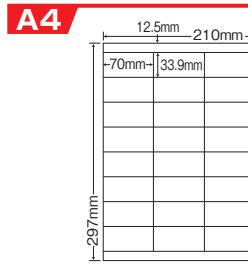

GPNエコ商品ネット掲載
GPN掲載 GPN掲載商品に表示
しています。

総厚 150μ
坪量 136g/㎡

Photo : LDW12PW (訂正ラベル貼付け)

A5

シートサイズ	A-5 148mm×210mm		
ラベルサイズ	148mm×210mm		
面付	ヨコ	タテ	1シート
	1面	1面	1面付

使用用途／訂正ラベルなど
A5ノークット

1面

品番	入数	本体価格+税	JANコード
CLRT-7	●1,000シート(100シート×10)	価格表8ページ	4513462370605

目隠しラベル

ナナタフネスラベル、
フィルム・ユボラベル

和紙ラベル

保護フィルム・ナナカード、
PDラベル・感熱ラベル

連続ラベル

商品名検索

12面

シートサイズ	A-4 210mm×297mm		
ラベルサイズ	83.8mm×42.3mm		
面付	ヨコ	タテ	1シート
	2面	6面	12面付

使用用途 / 訂正ラベルなど

品番	入数	本体価格+税	JANコード
FJA210W	●500シート(100シート×5)	価格表8ページ	4974906335008

マルチタイプ訂正用ラベル  

24面

シートサイズ	A-4 210mm×297mm		
ラベルサイズ	66.0mm×35.0mm		
面付	ヨコ	タテ	1シート
	3面	8面	24面付

使用用途 / 訂正ラベルなど

品番	入数	本体価格+税	JANコード
LDW24UEW	●500シート(100シート×5)	価格表8ページ	4974906334407

マルチタイプ訂正用ラベル  

12面

シートサイズ	A-4 210mm×297mm		
ラベルサイズ	86.4mm×42.3mm		
面付	ヨコ	タテ	1シート
	2面	6面	12面付

使用用途 / 訂正ラベルなど

品番	入数	本体価格+税	JANコード
LDW12PW	●500シート(100シート×5)	価格表8ページ	4974906334001

マルチタイプ訂正用ラベル  

24面

シートサイズ	A-4 210mm×297mm		
ラベルサイズ	70.0mm×33.9mm		
面付	ヨコ	タテ	1シート
	3面	8面	24面付