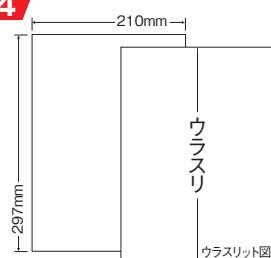

GPNエコ商品ネット掲載
GPN掲載 GPN掲載商品に表示
しています。

総厚 150μ
坪量 136g/㎡

Photo : LDW12PW (訂正ラベル貼付け)

A5

シートサイズ	A-5 148mm×210mm		
ラベルサイズ	148mm×210mm		
面付	ヨコ	タテ	1シート
	1面	1面	1面付

使用用途／訂正ラベルなど
A5ノークット

1面

品番	入数	本体価格+税	JANコード
CLRT-7	●1,000シート(100シート×10)	価格表8ページ	4513462370605

GPN掲載 マルチタイプ訂正用ラベル
裏面スリット1本入

※旧レーザープリンタ対応訂正用ラベルからマルチタイプ訂正用ラベルへの移行商品

A4

シートサイズ	A-4 210mm×297mm		
ラベルサイズ	105mm×148.5mm		
面付	ヨコ	タテ	1シート
	2面	2面	4面付

使用用途／荷札、大型訂正ラベルなど

4面

品番	入数	本体価格+税	JANコード
CLT-4	●500シート(100シート×5)	価格表8ページ	4513462327005

GPN掲載 マルチタイプ訂正用ラベル

※旧レーザープリンタ対応訂正用ラベルからマルチタイプ訂正用ラベルへの移行商品

Photo : CLT-4 (訂正ラベル貼付け)

貼付け済みのラベルの上から重ねて貼付けた例

マルチタイプ訂正用ラベル

- インクジェットプリンタ、レーザープリンタ対応のマルチタイプ訂正用ラベルです。
- 下地が透けにくいように、上紙に特殊加工を行っています。
- 染料インクジェットプリンタのインクが滲みにくい上紙を使用しています。普通紙タイプの薄型ラベルになりますので、貼った部分も目立ちません。
- リサイクル可能な再生可能剥離紙を使用しています。
- はみ出しを抑えるタイプの粘着剤を使用しています。
- 総厚 150μ (ミクロン)、坪量 136g/㎡

訂正用途だけでなく、色の濃い被着体に貼ると下地が透けません。

Photo : LDW12PW

濃紺の被着体に貼付けた例

A4

シートサイズ	A-4 210mm×297mm		
ラベルサイズ	210mm×297mm		
面付	ヨコ	タテ	1シート
	1面	1面	1面付

使用用途／訂正ラベルなど
A4ノークット

1面

品番	入数	本体価格+税	JANコード
CLT-7	●500シート(100シート×5)	価格表8ページ	4513462300404