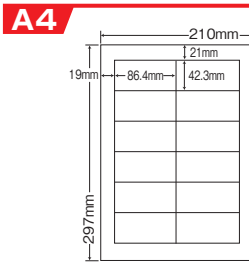

GPNエコ商品ネット掲載
GPN掲載 GPN掲載商品に表示
しています。

総厚 150μ
坪量 136g/㎡

Photo : LDW12PW (訂正ラベル貼付け)

A5

シートサイズ	A-5 148mm×210mm		
ラベルサイズ	148mm×210mm		
面付	ヨコ	タテ	1シート
	1面	1面	1面付

使用用途／訂正ラベルなど
A5ノークット

1面

品番	入数	本体価格+税	JANコード
CLRT-7	●1,000シート(100シート×10)	価格表8ページ	4513462370605

目隠しラベル

ナナタフネスラベル、
フィルム・ユボラベル

和紙ラベル

保護フィルム・ナナカード、
PDラベル・感熱ラベル

連続ラベル

商品名検索

12面

シートサイズ	A-4 210mm×297mm		
ラベルサイズ	83.8mm×42.3mm		
面付	ヨコ	タテ	1シート
	2面	6面	12面付

使用用途 / 訂正ラベルなど

品番	入数	本体価格+税	JANコード
FJA210W	●500シート(100シート×5)	価格表8ページ	4974906335008

マルチタイプ訂正用ラベル  

24面

シートサイズ	A-4 210mm×297mm		
ラベルサイズ	66.0mm×35.0mm		
面付	ヨコ	タテ	1シート
	3面	8面	24面付

使用用途 / 訂正ラベルなど

品番	入数	本体価格+税	JANコード
LDW24UEW	●500シート(100シート×5)	価格表8ページ	4974906334407

マルチタイプ訂正用ラベル  

12面

シートサイズ	A-4 210mm×297mm		
ラベルサイズ	86.4mm×42.3mm		
面付	ヨコ	タテ	1シート
	2面	6面	12面付

使用用途 / 訂正ラベルなど

品番	入数	本体価格+税	JANコード
LDW12PW	●500シート(100シート×5)	価格表8ページ	4974906334001

マルチタイプ訂正用ラベル  

24面

シートサイズ	A-4 210mm×297mm		
ラベルサイズ	70.0mm×33.9mm		
面付	ヨコ	タテ	1シート
	3面	8面	24面付