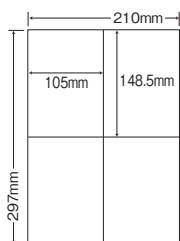

GPNエコ商品ネット掲載
GPN掲載 GPN掲載商品に表示
しています。

総厚 150μ
坪量 136g/㎡

Photo : LDW12PW (訂正ラベル貼付け)

A5

シートサイズ	A-5 148mm×210mm		
ラベルサイズ	148mm×210mm		
面付	ヨコ	タテ	1シート
	1面	1面	1面付

使用用途／訂正ラベルなど
A5ノークット

1面

品番	入数	本体価格+税	JANコード
CLRT-7	●1,000シート(100シート×10)	価格表8ページ	4513462370605

GPN掲載 マルチタイプ訂正用ラベル
裏面スリット1本入

※旧レーザープリンタ対応訂正用ラベルからマルチタイプ訂正用ラベルへの移行商品

A4

シートサイズ	A-4 210mm×297mm		
ラベルサイズ	105mm×148.5mm		
面付	ヨコ	タテ	1シート
	2面	2面	4面付

使用用途／荷札、大型訂正ラベルなど

4面

品番	入数	本体価格+税	JANコード
CLT-4	●500シート(100シート×5)	価格表8ページ	4513462327005

訂正用途だけでなく、色の濃い被着体に貼ると下地が透けません。

Photo : LDW12PW

濃紺の被着体に貼付けた例

A4

シートサイズ	A-4 210mm×297mm		
ラベルサイズ	210mm×297mm		
面付	ヨコ	タテ	1シート
	1面	1面	1面付

使用用途／訂正ラベルなど
A4ノークット

1面

品番	入数	本体価格+税	JANコード
CLT-7	●500シート(100シート×5)	価格表8ページ	4513462300404

GPN掲載 マルチタイプ訂正用ラベル

※旧レーザープリンタ対応訂正用ラベルからマルチタイプ訂正用ラベルへの移行商品

A4

シートサイズ	A-4 210mm×297mm		
ラベルサイズ	86.4mm×50.8mm		
面付	ヨコ	タテ	1シート
	2面	5面	10面付

使用用途／訂正ラベルなど

10面

品番	入数	本体価格+税	JANコード
LDW10MBW	●500シート(100シート×5)	価格表8ページ	4974906334209