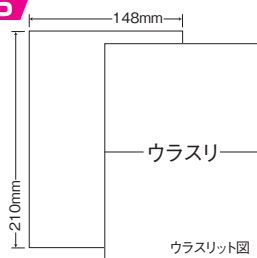

GPNエコ商品ネット掲載
GPN掲載 GPN掲載商品に表示
しています。

総厚 150μ
坪量 136g/㎡

Photo : LDW12PW (訂正ラベル貼付け)

A5

シートサイズ	A-5 148mm×210mm		
ラベルサイズ	148mm×210mm		
面付	ヨコ	タテ	1シート
	1面	1面	1面付

使用用途／訂正ラベルなど
A5ノークット

1面

品番	入数	本体価格+税	JANコード
CLRT-7	●1,000シート(100シート×10)	価格表8ページ	4513462370605

GPN掲載 マルチタイプ訂正用ラベル
裏面スリット1本入

※旧レーザープリンタ対応訂正用ラベルからマルチタイプ訂正用ラベルへの移行商品

A4

シートサイズ	A-4 210mm×297mm		
ラベルサイズ	105mm×148.5mm		
面付	ヨコ	タテ	1シート
	2面	2面	4面付

使用用途／荷札、大型訂正ラベルなど

4面

品番	入数	本体価格+税	JANコード
CLT-4	●500シート(100シート×5)	価格表8ページ	4513462327005

訂正用途だけでなく、色の濃い被着体に貼ると下地が透けません。

Photo : LDW12PW

濃紺の被着体に貼付けた例

A4

シートサイズ	A-4 210mm×297mm		
ラベルサイズ	210mm×297mm		
面付	ヨコ	タテ	1シート
	1面	1面	1面付

使用用途／訂正ラベルなど
A4ノークット

1面

品番	入数	本体価格+税	JANコード
CLT-7	●500シート(100シート×5)	価格表8ページ	4513462300404

GPN掲載 マルチタイプ訂正用ラベル

※旧レーザープリンタ対応訂正用ラベルからマルチタイプ訂正用ラベルへの移行商品

A4

シートサイズ	A-4 210mm×297mm		
ラベルサイズ	86.4mm×50.8mm		
面付	ヨコ	タテ	1シート
	2面	5面	10面付

使用用途／訂正ラベルなど

10面

品番	入数	本体価格+税	JANコード
LDW10MBW	●500シート(100シート×5)	価格表8ページ	4974906334209