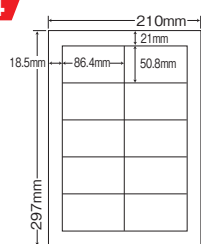

GPNエコ商品ネット掲載
GPN掲載 GPN掲載商品に表示
しています。

総厚 150μ
坪量 136g/㎡

Photo : LDW12PW (訂正ラベル貼付け)

A5

シートサイズ	A-5 148mm×210mm		
ラベルサイズ	148mm×210mm		
面付	ヨコ	タテ	1シート
	1面	1面	1面付

使用用途／訂正ラベルなど
A5ノークット

1面

品番	入数	本体価格+税	JANコード
CLRT-7	●1,000シート(100シート×10)	価格表8ページ	4513462370605

訂正用途だけでなく、色の濃い被着体に貼ると下地が透けません。

Photo : LDW12PW

濃紺の被着体に貼付けた例

A4

シートサイズ	A-4 210mm×297mm		
ラベルサイズ	210mm×297mm		
面付	ヨコ	タテ	1シート
	1面	1面	1面付

使用用途／訂正ラベルなど
A4ノークット

1面

品番	入数	本体価格+税	JANコード
CLT-7	●500シート(100シート×5)	価格表8ページ	4513462300404

GPN掲載 マルチタイプ訂正用ラベル
裏面スリット1本入

※旧レーザープリンタ対応訂正用ラベルからマルチタイプ訂正用ラベルへの移行商品

A4

シートサイズ	A-4 210mm×297mm		
ラベルサイズ	105mm×74.25mm		
面付	ヨコ	タテ	1シート
	2面	4面	8面付

使用用途／訂正ラベルなど

8面

品番	入数	本体価格+税	JANコード
CLT-8	●500シート(100シート×5)	価格表8ページ	4513462327104

GPN掲載 マルチタイプ訂正用ラベル

※旧レーザープリンタ対応訂正用ラベルからマルチタイプ訂正用ラベルへの移行商品

A4

シートサイズ	A-4 210mm×297mm		
ラベルサイズ	86.4mm×50.8mm		
面付	ヨコ	タテ	1シート
	2面	5面	10面付

使用用途／訂正ラベルなど

10面

品番	入数	本体価格+税	JANコード
LDW10MBW	●500シート(100シート×5)	価格表8ページ	4974906334209