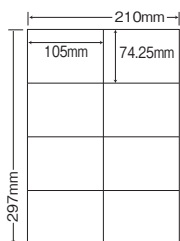

GPNエコ商品ネット掲載
GPN掲載 GPN掲載商品に表示
しています。

総厚 150μ
坪量 136g/㎡

Photo : LDW12PW (訂正ラベル貼付け)

A5

シートサイズ	A-5 148mm×210mm		
ラベルサイズ	148mm×210mm		
面付	ヨコ	タテ	1シート
	1面	1面	1面付

使用用途／訂正ラベルなど
A5ノークット

1面

品番	入数	本体価格+税	JANコード
CLRT-7	●1,000シート(100シート×10)	価格表8ページ	4513462370605

訂正用途だけでなく、色の濃い被着体に貼ると下地が透けません。

Photo : LDW12PW

濃紺の被着体に貼付けた例

A4

シートサイズ	A-4 210mm×297mm		
ラベルサイズ	210mm×297mm		
面付	ヨコ	タテ	1シート
	1面	1面	1面付

使用用途／訂正ラベルなど
A4ノークット

1面

品番	入数	本体価格+税	JANコード
CLT-7	●500シート(100シート×5)	価格表8ページ	4513462300404

GPN掲載 マルチタイプ訂正用ラベル
裏面スリット1本入

※旧レーザープリンタ対応訂正用ラベルからマルチタイプ訂正用ラベルへの移行商品

A4

シートサイズ	A-4 210mm×297mm		
ラベルサイズ	105mm×74.25mm		
面付	ヨコ	タテ	1シート
	2面	4面	8面付

使用用途／訂正ラベルなど

8面

品番	入数	本体価格+税	JANコード
CLT-8	●500シート(100シート×5)	価格表8ページ	4513462327104

GPN掲載 マルチタイプ訂正用ラベル

※旧レーザープリンタ対応訂正用ラベルからマルチタイプ訂正用ラベルへの移行商品

A4

シートサイズ	A-4 210mm×297mm		
ラベルサイズ	86.4mm×50.8mm		
面付	ヨコ	タテ	1シート
	2面	5面	10面付

使用用途／訂正ラベルなど

10面

品番	入数	本体価格+税	JANコード
LDW10MBW	●500シート(100シート×5)	価格表8ページ	4974906334209