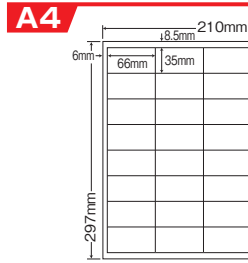

GPNエコ商品ネット掲載
GPN掲載 GPN掲載商品に表示
しています。

総厚 150μ
坪量 136g/㎡

Photo : LDW12PW (訂正ラベル貼付け)

A5

シートサイズ	A-5 148mm×210mm		
ラベルサイズ	148mm×210mm		
面付	ヨコ	タテ	1シート
	1面	1面	1面付

使用用途／訂正ラベルなど
A5ノークット

1面

品番	入数	本体価格+税	JANコード
CLRT-7	●1,000シート(100シート×10)	価格表8ページ	4513462370605

目隠しラベル

ナナタフネスラベル、
フィルム・ユボラベル

和紙ラベル

保護フィルム・ナナカード、
PDラベル・感熱ラベル

連続ラベル

商品名検索

12面

シートサイズ	A-4 210mm×297mm		
ラベルサイズ	83.8mm×42.3mm		
面付	ヨコ	タテ	1シート
	2面	6面	12面付

使用用途 / 訂正ラベルなど

品番	入数	本体価格+税	JANコード
FJA210W	●500シート(100シート×5)	価格表8ページ	4974906335008

マルチタイプ訂正用ラベル  

24面

シートサイズ	A-4 210mm×297mm		
ラベルサイズ	66.0mm×35.0mm		
面付	ヨコ	タテ	1シート
	3面	8面	24面付

使用用途 / 訂正ラベルなど

品番	入数	本体価格+税	JANコード
LDW24UEW	●500シート(100シート×5)	価格表8ページ	4974906334407

マルチタイプ訂正用ラベル  

12面

シートサイズ	A-4 210mm×297mm		
ラベルサイズ	86.4mm×42.3mm		
面付	ヨコ	タテ	1シート
	2面	6面	12面付

使用用途 / 訂正ラベルなど

品番	入数	本体価格+税	JANコード
LDW12PW	●500シート(100シート×5)	価格表8ページ	4974906334001

マルチタイプ訂正用ラベル  

24面

シートサイズ	A-4 210mm×297mm		
ラベルサイズ	70.0mm×33.9mm		
面付	ヨコ	タテ	1シート
	3面	8面	24面付