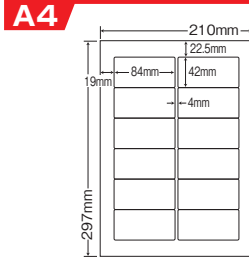

使用用途 / 値札訂正ラベルなど

品番	入数	本体価格+税	JANコード
CLT-36	●500シート(100シート×5)	価格表8ページ	4513462399804

マルチタイプ訂正用ラベル  

※旧レーザープリンタ対応訂正用ラベルからマルチタイプ訂正用ラベルへの移行商品

Photo : CLT-36
値札の価格訂正例

12面

シートサイズ	A-4 210mm×297mm		
ラベルサイズ	84.0mm×42.0mm		
面付	ヨコ	タテ	1シート
	2面	6面	12面付

使用用途 / 訂正ラベルなど

品番	入数	本体価格+税	JANコード
LDW12POW	●500シート(100シート×5)	価格表8ページ	4974906334308

マルチタイプ訂正用ラベル  

A4

シートサイズ	A-4 210mm×297mm		
ラベルサイズ	48.3mm×25.4mm		
面付	ヨコ	タテ	1シート
	4面	11面	44面付

使用用途 / 訂正ラベルなど

44面

品番	入数	本体価格+税	JANコード
LDW44CEW	●500シート(100シート×5)	価格表8ページ	4974906334506

GPN掲載 マルチタイプ訂正用ラベル

Photo: LDW44CEW
商品への値札(バーコード入り)訂正例

A4

シートサイズ	A-4 210mm×297mm		
ラベルサイズ	90mm×8mm		
面付	ヨコ	タテ	1シート
	2面	35面	70面付

使用用途 / 訂正ラベルなど

70面

品番	入数	本体価格+税	JANコード
LDW70EW	●500シート(100シート×5)	価格表8ページ	4974906334803

A4

シートサイズ	A-4 210mm×297mm		
ラベルサイズ	38.1mm×21.2mm		
面付	ヨコ	タテ	1シート
	5面	13面	65面付

使用用途 / 訂正ラベルなど

65面

品番	入数	本体価格+税	JANコード
LDW65KW	●500シート(100シート×5)	価格表8ページ	4974906334704

GPN掲載 マルチタイプ訂正用ラベル

A4

シートサイズ	A-4 210mm×297mm		
ラベルサイズ	28.0mm×14.0mm		
面付	ヨコ	タテ	1シート
	7面	20面	140面付