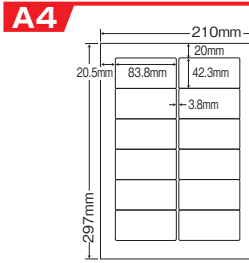

GPNエコ商品ネット掲載
GPN掲載 GPN掲載商品に表示
しています。

総厚 150μ
坪量 136g/㎡

Photo : LDW12PW (訂正ラベル貼付け)

A5

シートサイズ	A-5 148mm×210mm		
ラベルサイズ	148mm×210mm		
面付	ヨコ	タテ	1シート
	1面	1面	1面付

使用用途／訂正ラベルなど
A5ノークット

1面

品番	入数	本体価格+税	JANコード
CLRT-7	●1,000シート(100シート×10)	価格表8ページ	4513462370605

目隠しラベル

ナナタフネスラベル、
フィルム・ユボラベル

和紙ラベル

保護フィルム・ナナカード、
PDラベル・感熱ラベル

連続ラベル

商品名検索

12面

シートサイズ	A-4 210mm×297mm		
ラベルサイズ	83.8mm×42.3mm		
面付	ヨコ	タテ	1シート
	2面	6面	12面付

使用用途 / 訂正ラベルなど

品番	入数	本体価格+税	JANコード
FJA210W	●500シート(100シート×5)	価格表8ページ	4974906335008

マルチタイプ訂正用ラベル  

24面

シートサイズ	A-4 210mm×297mm		
ラベルサイズ	66.0mm×35.0mm		
面付	ヨコ	タテ	1シート
	3面	8面	24面付

使用用途 / 訂正ラベルなど

品番	入数	本体価格+税	JANコード
LDW24UEW	●500シート(100シート×5)	価格表8ページ	4974906334407

マルチタイプ訂正用ラベル  

12面

シートサイズ	A-4 210mm×297mm		
ラベルサイズ	86.4mm×42.3mm		
面付	ヨコ	タテ	1シート
	2面	6面	12面付

使用用途 / 訂正ラベルなど

品番	入数	本体価格+税	JANコード
LDW12PW	●500シート(100シート×5)	価格表8ページ	4974906334001

マルチタイプ訂正用ラベル  

24面

シートサイズ	A-4 210mm×297mm		
ラベルサイズ	70.0mm×33.9mm		
面付	ヨコ	タテ	1シート
	3面	8面	24面付