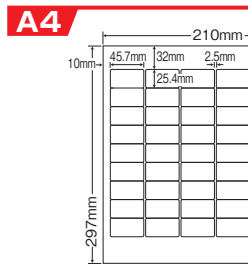

36面

シートサイズ	A-4 210mm×297mm		
ラベルサイズ	45.7mm×25.4mm		
面付	ヨコ	タテ	1シート
	4面	9面	36面付

使用用途 / 値札訂正ラベルなど

品番	入数	本体価格+税	JANコード
CLT-36	●500シート(100シート×5)	価格表8ページ	4513462399804

マルチタイプ訂正用ラベル

※旧レーザープリンタ対応訂正用ラベルからマルチタイプ訂正用ラベルへの移行商品