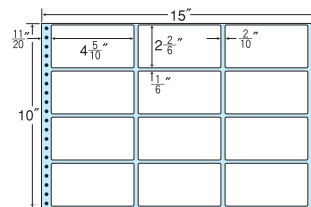

15"×10"

1 折 サイズ	15"×10" (381mm×254mm)		
ラベル サイズ	4 5/10"×2 2/6" (114mm×59mm)		
スペース	左側 11/20"	左右 2/10"	天地 1/6"
面付	ヨコ 3面	タテ 4面	1折 12面付

12面

剥離紙
Blue

品番	入数	本体価格+税	JANコード
NT15EB	●500折(6,000枚)	価格表9ページ	4513462409305