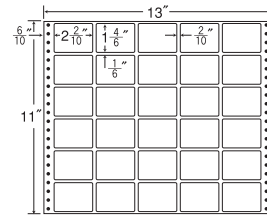

13"×11"

1折サイズ	13"×11" (330mm×279mm)		
ラベルサイズ	2²/₁₀"×1⁴/₆" (56mm×42mm)		
スペース	左側 6⁶/₁₀"	左右 2" 1²/₁₀"	天地 1" 1¹/₆"
面付	ヨコ 5面	タテ 6面	1折 30面付

30面

剥離紙
White

品番	入数	本体価格+税	JANコード
ナナフォーム M13R	●500折(15,000枚)	価格表10ページ	4974906019304