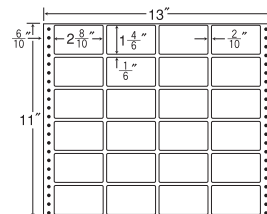

13"×11"

1折サイズ	13"×11" (330mm×279mm)		
ラベルサイズ	2⁸/₁₀"×1⁴/₆" (71mm×42mm)		
スペース	左側 6⁶/₁₀"	左右 2" 1²/₁₀"	天地 1" 1¹/₆"
面付	ヨコ 4面	タテ 6面	1折 24面付

24面

剥離紙
White

品番	入数	本体価格+税	JANコード
ナナフォーム MT13K	●500折(12,000枚)	価格表10ページ	4974906017508