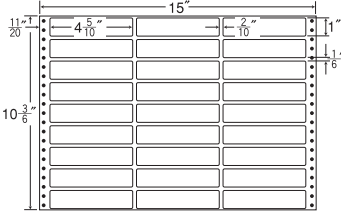

15"×10³/₈"

バーコード用・シリアルナンバー用としても使用できます。

1折サイズ	15"×10³/₈" (381mm×267mm)		
ラベルサイズ	4⁵/₁₀"×1" (114mm×25mm)		
スペース	左側 11¹¹/₂₀"	左右 2²/₁₀"	天地 1¹/₆"
面付	ヨコ 3面	タテ 9面	1折 27面付

27面

剥離紙
White

品番	入数	本体価格+税	JANコード
ナナフォーム MH15M	●500折(13,500枚)	価格表9ページ	4974906004300