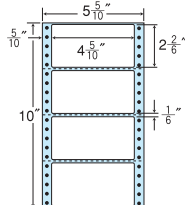

5⁵/₁₀"×10"

MX5E(廃番)同型 ヨコ3本ミシン入

1折サイズ	5⁵/₁₀"×10" (140mm×254mm)		
ラベルサイズ	4⁵/₁₀"×2²/₆" (114mm×59mm)		
スペース	左側	左右	天地
	5⁵/₁₀"	—	1¹/₆"
面付	ヨコ	タテ	1折
	1面	4面	4面付

4面

剥離紙 Blue

品番	入数	本体価格+税	JANコード
NX05EB	●1,000折(500折×2)(4,000枚)	価格表11ページ	4513462407400
GPN掲載 ナナクリエイティブ連続ラベル(剥離紙ブルー)