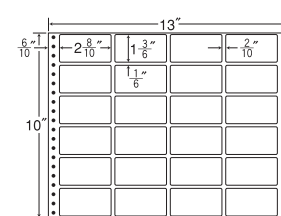

13"×10"

1折サイズ	13"×10" (330mm×254mm)		
ラベルサイズ	2⁸/₁₀"×1³/₆" (71mm×38mm)		
スペース	左側 6⁶/₁₀"	左右 2²/₁₀"	天地 1¹/₆"
面付	ヨコ 4面	タテ 6面	1折 24面付

24面

- 剥離紙
- White

品番	入数	本体価格+税	JANコード
ナナフォーム M13E	●500折(12,000枚)	価格表10ページ	4974906016303