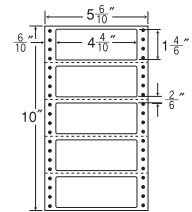

5⁶/₁₀"×10"

ヨコ4本 (MM5R) ミシン入

1折サイズ	5⁶/₁₀"×10" (142mm×254mm)		
ラベルサイズ	4⁴/₁₀"×1⁴/₆" (112mm×42mm)		
スペース	左側 6⁶/₁₀"	左右 —	天地 2²/₆"
面付	ヨコ 1面	タテ 5面	1折 5面付

5面

剥離紙
White

品番	入数	本体価格+税	JANコード
ナナフォーム MM5S	●1,000折 (500折×2) (5,000枚)	価格表11ページ	4974906226900