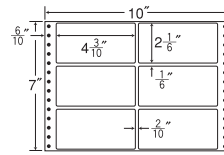

10"×7"

1折サイズ	10"×7" (254mm×178mm)		
ラベルサイズ	4 3/10"×2 1/6" (109mm×55mm)		
スペース	左側	左右	天地
	6 1/10"	2 1/10"	1 1/6"
面付	ヨコ	タテ	1折
	2面	3面	6面付

6面

剥離紙
White

品番	入数	本体価格+税	JANコード
ナナフォーム MT10D	●1,000折(500折×2)(6,000枚)	価格表10ページ	4974906029006