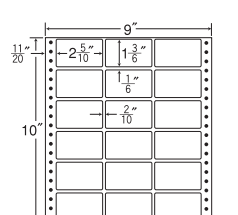

75面

剥離紙  
White

品番	入数	本体価格+税	JANコード
ナナフォーム MX9J	●500折 (37,500枚)	価格表10ページ	4974906033805

9"×10"

1折サイズ	9"×10" (229mm×254mm)		
ラベルサイズ	2 <sup>5</sup> / <sub>10</sub> "×1 <sup>3</sup> / <sub>6</sub> " (64mm×38mm)		
スペース	左側 1 <sup>11</sup> / <sub>20</sub> "	左右 2 <sup>2</sup> / <sub>10</sub> "	天地 1 <sup>1</sup> / <sub>6</sub> "
面付	ヨコ 3面	タテ 6面	1折 18面付