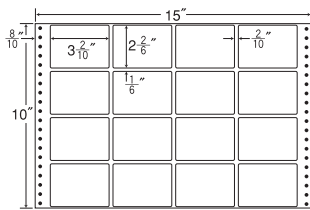

15"×10"

1 折 サイズ	15"×10" (381mm×254mm)		
ラベル サイズ	3 2/10"×2 2/6" (81mm×59mm)		
スペース	左側 8/10"	左右 2/10"	天地 1/6"
面付	ヨコ 4面	タテ 4面	1折 16面付

16面

剥離紙
White

品番	入数	本体価格+税	JANコード
ナナフォーム M15Q	●500折(8,000枚)	価格表9ページ	4974906005000