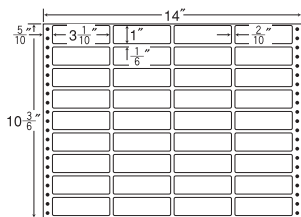

14"×10 3/8"

バーコード用・シリアルナンバー用としても使用できます。

1折サイズ	14"×10 3/8" (356mm×267mm)		
ラベルサイズ	3 1/10"×1" (79mm×25mm)		
スペース	左側 5/10"	左右 2/10"	天地 1/6"
面付	ヨコ 4面	タテ 9面	1折 36面付

36面

剥離紙
White

品番	入数	本体価格+税	JANコード
ナナフォーム MX14J	●500折(18,000枚)	価格表9ページ	4974906010608