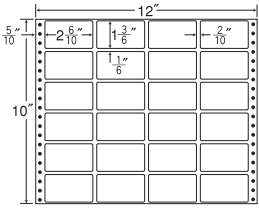

12"×10"

1 折 サイズ	12"×10" (305mm×254mm)		
ラベル サイズ	2 6/10"×1 3/8" (66mm×38mm)		
スペース	左側 5/10"	左右 2/10"	天地 1/6"
面付	ヨコ 4面	タテ 6面	1折 24面付

24面

剥離紙
White

品番	入数	本体価格+税	JANコード
ナナフォーム M12B	●500折(12,000枚)	価格表10ページ	4974906020805