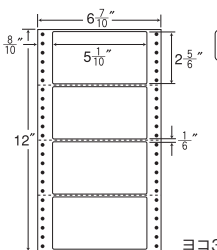

6⁷/₁₀"×12"

カラータイプ
P154掲載

1折サイズ	6⁷/₁₀"×12" (170mm×305mm)		
ラベルサイズ	5¹/₁₀"×2⁵/₆" (130mm×72mm)		
スペース	左側	左右	天地
	8⁸/₁₀"	—	1¹/₆"
面付	ヨコ	タテ	1折
	1面	4面	4面付

4面

剥離紙
White

ヨコ3本ミシン入

品番	入数	本体価格+税	JANコード
ナナフォーム MM6A	●1,000折(500折×2)(4,000枚)	価格表10ページ	4974906039609

GPN
掲載