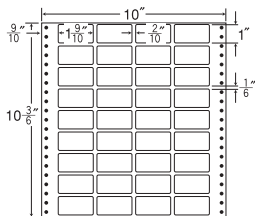

10"×10³/₆"

バーコード用・シリアルナンバー用としても使用できます。

1折サイズ	10"×10³/₆" (254mm×267mm)		
ラベルサイズ	1⁹/₁₀"×1" (48mm×25mm)		
スペース	左側 9⁹/₁₀"	左右 2²/₁₀"	天地 1¹/₆"
面付	ヨコ 4面	タテ 9面	1折 36面付

36面

剥離紙
White

品番	入数	本体価格+税	JANコード
ナナフォーム MX10G	●500折(18,000枚)	価格表10ページ	4974906029501