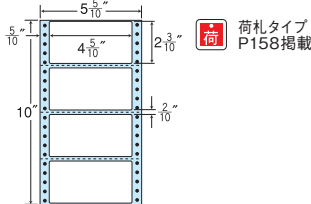

5⁵/₁₀"×10"

荷札タイプ P158掲載

1折サイズ	5⁵/₁₀"×10" (140mm×254mm)		
ラベルサイズ	4⁵/₁₀"×2³/₁₀" (114mm×58mm)		
スペース	左側	左右	天地
	5⁵/₁₀"	—	2²/₁₀"
面付	ヨコ	タテ	1折
	1面	4面	4面付

4面

剥離紙 Blue

品番	入数	本体価格+税	JANコード
NC05WB	●1,000折(500折×2)(4,000枚)	価格表11ページ	4513462409701
GPN掲載 ナナクリエイティブ連続ラベル(剥離紙ブルー)			

品番	入数	本体価格+税	JANコード
NC05WR	●1,000折(500折×2)(4,000枚)	価格表11ページ	4513462408308
GPN掲載 ナナクリエイティブ連続ラベル再剥離タイプ(剥離紙ブルー)