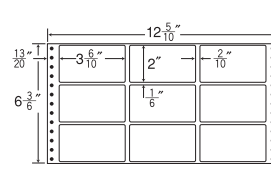

12⁵/₁₀"×6³/₈"

1 折サイズ	12⁵/₁₀"×6³/₈" (318mm×165mm)		
ラベルサイズ	3⁶/₁₀"×2" (91mm×51mm)		
スペース	左側 1³/₂₀"	左右 2²/₁₀"	天地 1¹/₆"
面付	ヨコ 3面	タテ 3面	1折 9面付

9面

剥離紙
White

品番	入数	本体価格+税	JANコード
ナナフォーム MT12G	●1,000折(500折×2)(9,000枚)	価格表10ページ	4974906022106