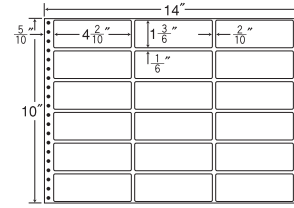

14"×10"

1折サイズ	14"×10" (356mm×254mm)		
ラベルサイズ	4 2/10"×1 3/6" (107mm×38mm)		
スペース	左側	左右	天地
	5/10"	2/10"	1/6"
面付	ヨコ	タテ	1折
	3面	6面	18面付

18面

剥離紙
White

品番	入数	本体価格+税	JANコード
ナナフォーム M14B	●500折(9,000枚)	価格表9ページ	4974906007707