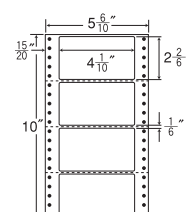

5⁶/₁₀"×10"

ヨコ3本 (MT5F) ミシン入

1折サイズ	5⁶/₁₀"×10" (142mm×254mm)		
ラベルサイズ	4¹/₁₀"×2²/₆" (104mm×59mm)		
スペース	左側 15¹⁵/₂₀"	左右 —	天地 1¹/₆"
面付	ヨコ 1面	タテ 4面	1折 4面付

4面

剥離紙
White

品番	入数	本体価格+税	JANコード
ナナフォーム MM5V	●1,000折 (500折×2) (4,000枚)	価格表11ページ	4974906227105