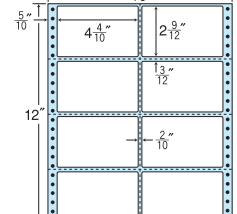

6面 ● 剥離紙 ●  
White

品番	入数	本体価格+税	JANコード
ナナフォーム MX10 i	●1,000折(500折×2)(6,000枚)	価格表10ページ	4974906030002

10"×12"

ヨコ3本、タテ1本ミシン入 MX10P(廃番)同型

1折サイズ	10"×12" (254mm×305mm)		
ラベルサイズ	4 <sup>4</sup> / <sub>10</sub> "×2 <sup>9</sup> / <sub>12</sub> " (112mm×70mm)		
スペース	左側	左右	天地
	5 <sup>5</sup> / <sub>10</sub> "	2 <sup>2</sup> / <sub>10</sub> "	3 <sup>3</sup> / <sub>12</sub> "
面付	ヨコ	タテ	1折
	2面	4面	8面付