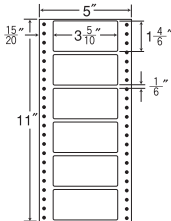

5"×11"

1折サイズ	5"×11" (127mm×279mm)		
ラベルサイズ	$3\frac{5}{10}$"×$1\frac{4}{6}$" (89mm×42mm)		
スペース	左側	左右	天地
	$\frac{15}{20}$	—	$\frac{1}{6}$
面付	ヨコ	タテ	1折
	1面	6面	6面付

6面

剥離紙
White

品番	入数	本体価格+税	JANコード
ナナフォーム MM5E	●1,000折(500折×2)(6,000枚)	価格表11ページ	4974906042401