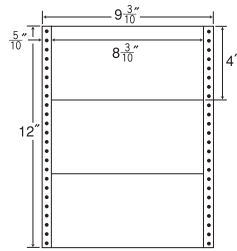

9³/₁₀"×12"

1折サイズ	9³/₁₀"×12" (236mm×305mm)		
ラベルサイズ	8³/₁₀"×4" (211mm×102mm)		
スペース	左側 5⁵/₁₀"	左右 —	天地 —
面付	ヨコ 1面	タテ 3面	1折 3面付

3面

● 剥離紙 ●
● White ●

品番	入数	本体価格+税	JANコード
ナナフォーム M9E	●500折(1,500枚)	価格表10ページ	4974906033201