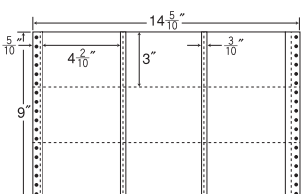

24面

● 剥離紙 ●  
● Blue ●

品番	入数	本体価格+税	JANコード
<b>NT14MB</b>	●500折(12,000枚)	価格表9ページ	4513462409800

ナナクリエイト連続ラベル(剥離紙ブルー)

MT14M同型

14<sup>5</sup>/<sub>10</sub>"×9"

1折サイズ	14 <sup>5</sup> / <sub>10</sub> "×9" (368mm×229mm)		
ラベルサイズ	4 <sup>2</sup> / <sub>10</sub> "×3" (107mm×76mm)		
スペース	左側 5 <sup>5</sup> / <sub>10</sub> "	左右 3 <sup>3</sup> / <sub>10</sub> "	天地 —
面付	ヨコ 3面	タテ 3面	1折 9面付