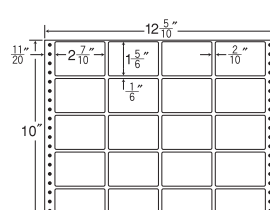

12⁵/₁₀"×10"

1 折サイズ	12⁵/₁₀"×10" (318mm×254mm)		
ラベルサイズ	2⁷/₁₀"×1⁵/₆" (69mm×47mm)		
スペース	左側 11¹¹/₂₀"	左右 2²/₁₀"	天地 1¹/₆"
面付	ヨコ 4面	タテ 5面	1折 20面付

20面 ● 剥離紙 ●
● White ●

品番	入数	本体価格+税	JANコード
ナナフォーム MT12R	●500折(10,000枚)	価格表10ページ	4974906025206