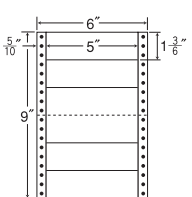

6"×9"

ヨコ1本ミシン入

1折サイズ	6"×9" (152mm×229mm)		
ラベルサイズ	5"×1³/₆" (127mm×38mm)		
スペース	左側 5/10"	左右 —	天地 —
面付	ヨコ 1面	タテ 6面	1折 6面付

6面

剥離紙
White

品番	入数	本体価格+税	JANコード
ナナフォーム MM6P	●1,000折(500折×2)(6,000枚)	価格表10ページ	4974906242306

GPN
掲載