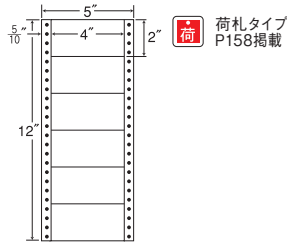

5"×12"

1折サイズ	5"×12" (127mm×305mm)		
ラベルサイズ	4"×2" (102mm×51mm)		
スペース	左側	左右	天地
	$\frac{5}{10}$	—	—
面付	ヨコ	タテ	1折
	1面	6面	6面付

6面

剥離紙
White

品番	入数	本体価格+税	JANコード
ナナフォーム MM5A	●1,000折(500折×2)(6,000枚)	価格表11ページ	4974906041404