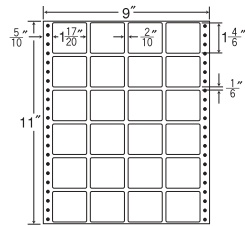

9"×11"

1折サイズ	9"×11" (229mm×279mm)		
ラベルサイズ	1¹⁷/₂₀"×1⁴/₆" (47mm×42mm)		
スペース	左側 5⁵/₁₀"	左右 2²/₁₀"	天地 1¹/₆"
面付	ヨコ 4面	タテ 6面	1折 24面付

24面

● 剥離紙 ●
● White ●

品番	入数	本体価格+税	JANコード
ナナフォーム M9K	●500折(12,000枚)	価格表10ページ	4974906033904