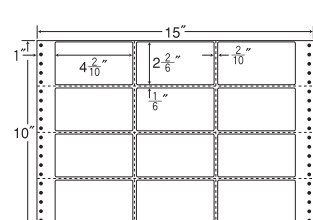

15"×10"

ヨコ3本、タテ2本ミシン入

1折サイズ	15"×10" (381mm×254mm)		
ラベルサイズ	4 2/10"×2 2/6" (107mm×59mm)		
スペース	左側 1"	左右 2 2/10"	天地 1 1/6"
面付	ヨコ 3面	タテ 4面	1折 12面付

12面 剥離紙
White

品番	入数	本体価格+税	JANコード
ナナフォーム M15V	●500折(6,000枚)	価格表9ページ	4974906225002
GPN 掲載