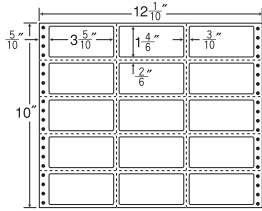

ナナフォーム

ナナコピー

エロコジー再生紙ラベル

ミシン入ラベル・カラー・カラー再剥離ラベル

分別埋可能剥離ラベル・医療用ラベル

ナナクリエイト各種ラベル

目隠しラベル

ナナタフネスラベル・フィルム・ユボラベル

和紙ラベル

保護フィルム・ナナカード・PDラベル・感熱ロール

連続ラベル

商品名検索

12¹/₁₀"×10"

ヨコ4本、タテ2本ミシン入

1折サイズ	12¹/₁₀"×10" (307mm×254mm)		
ラベルサイズ	3⁵/₁₀"×1⁴/₆" (89mm×42mm)		
スペース	左側 5⁵/₁₀"	左右 3³/₁₀"	天地 2²/₆"
面付	ヨコ 3面	タテ 5面	1折 15面付

15面

剥離紙
White

品番	入数	本体価格+税	JANコード
ナナフォーム MX12V	●500折(7,500枚)	価格表10ページ	4974906026104