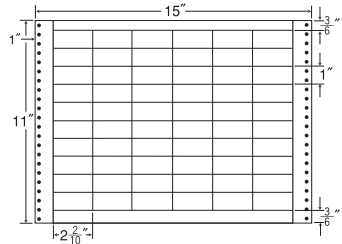

15"×11"

バーコード用・シリアルナンバー用としても使用できます。

1折サイズ	15"×11" (381mm×279mm)		
ラベルサイズ	2 2/10"×1" (56mm×25mm)		
スペース	左側 1"	左右 —	天地 —
面付	ヨコ 6面	タテ 10面	1折 60面付

60面

剥離紙
White

品番	入数	本体価格+税	JANコード
ナナフォーム MT15A	●500折(30,000枚)	価格表9ページ	4974906000302