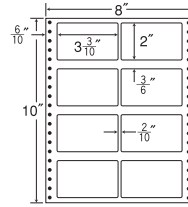

8"×10"

1 折サイズ	8"×10" (203mm×254mm)		
ラベルサイズ	3³/₁₀"×2" (84mm×51mm)		
スペース	左側 6/10"	左右 2/10"	天地 3/6"
面付	ヨコ 2面	タテ 4面	1折 8面付

8面 剥離紙
White

品番	入数	本体価格+税	JANコード
ナナフォーム MX8D	●500折(4,000枚)	価格表10ページ	4974906036707