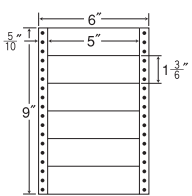

4面

剥離紙  
White

品番	入数	本体価格+税	JANコード
ナナフォーム MT5B	●1,000折(500折×2)(4,000枚)	価格表11ページ	4974906041800

GPN  
掲載

6"×9"

1折サイズ	6"×9" (152mm×229mm)		
ラベルサイズ	5"×1 <sup>3</sup> / <sub>6</sub> " (127mm×38mm)		
スペース	左側 5/10"	左右 —	天地 —
面付	ヨコ 1面	タテ 6面	1折 6面付