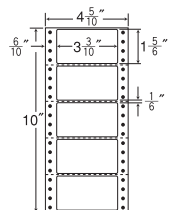

4 ⁵/₁₀" × 10"

ヨコ4本 (MM4B) ミシン入

1折サイズ	4 ⁵/₁₀" × 10" (114mm × 254mm)		
ラベルサイズ	3 ³/₁₀" × 1 ⁵/₈" (84mm × 47mm)		
スペース	左側 $\frac{6}{10}$"	左右 —	天地 $\frac{1}{6}$"
面付	ヨコ 1面	タテ 5面	1折 5面付

5面

剥離紙
White

品番	入数	本体価格+税	JANコード
ナナフォーム MM4R	●1,000折 (500折×2) (5,000枚)	価格表11ページ	4974906045709