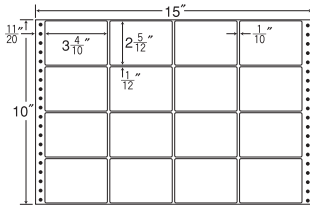

15"×10"

1 折 サイズ	15"×10" (381mm×254mm)		
ラベル サイズ	3 4/10"×2 5/12" (86mm×61mm)		
スペース	左側 11/20"	左右 1/10"	天地 1/12"
面付	ヨコ 4面	タテ 4面	1折 16面付

16面

剥離紙
White

品番	入数	本体価格+税	JANコード
ナナフォーム MX15E	●500折(8,000枚)	価格表9ページ	4974906001804