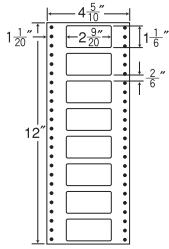

4 5/10"×12"

表示用ラベルとして使用できます。

1折サイズ	4 5/10"×12" (114mm×305mm)		
ラベルサイズ	2 9/20"×1 1/6" (62mm×30mm)		
スペース	左側	左右	天地
	1 1/20"	—	2/6"
面付	ヨコ	タテ	1折
	1面	8面	8面付

8面

● 剥離紙 ●
● White ●

品番	入数	本体価格+税	JANコード
ナナフォーム MM4D	●1,000折(500折×2)(8,000枚)	価格表11ページ	4974906044603