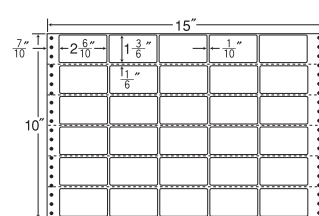

15"×10"

ヨコ5本ミシン入

1折サイズ	15"×10" (381mm×254mm)		
ラベルサイズ	2⁶/₁₀"×1³/₆" (66mm×38mm)		
スペース	左側 7⁷/₁₀"	左右 1¹/₁₀"	天地 1¹/₆"
面付	ヨコ 5面	タテ 6面	1折 30面付

30面

剥離紙
White

品番	入数	本体価格+税	JANコード
ナナフォーム MX15P	●500折(15,000枚)	価格表9ページ	4974906004904