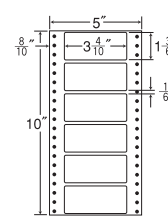

5"×10"

1折サイズ	5"×10" (127mm×254mm)		
ラベルサイズ	$3\frac{4}{10}$"×$1\frac{3}{6}$" (86mm×38mm)		
スペース	左側	左右	天地
	$\frac{8}{10}$	—	$\frac{1}{6}$
面付	ヨコ	タテ	1折
	1面	6面	6面付

6面

剥離紙
White

品番	入数	本体価格+税	JANコード
ナナフォーム MM5F	●1,000折(500折×2)(6,000枚)	価格表11ページ	4974906042708