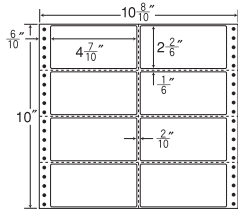

10⁸/₁₀"×10"

ヨコ3本、タテ1本ミシン入

1折サイズ	10⁸/₁₀"×10" (274mm×254mm)		
ラベルサイズ	4⁷/₁₀"×2²/₆" (119mm×59mm)		
スペース	左側	左右	天地
	6⁶/₁₀"	2²/₁₀"	1¹/₆"
面付	ヨコ	タテ	1折
	2面	4面	8面付

8面 ● 剥離紙 ●
White

品番	入数	本体価格+税	JANコード
ナナフォーム MX10A	●500折(4,000枚)	価格表10ページ	4974906028405