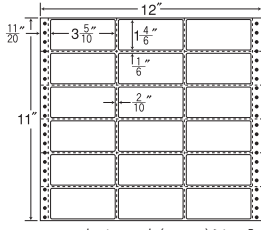

12"×11"

ヨコ5本、タテ4本(M12P)ミシン入

1折サイズ	12"×11" (305mm×279mm)		
ラベルサイズ	3⁵/₁₀"×1⁴/₆" (89mm×42mm)		
スペース	左側 1¹/₂₀"	左右 2²/₁₀"	天地 1¹/₆"
面付	ヨコ 3面	タテ 6面	1折 18面付

18面 ● 剥離紙 ●
White

品番	入数	本体価格+税	JANコード
ナナフォーム MH12P	●500折(9,000枚)	価格表10ページ	4974906024803