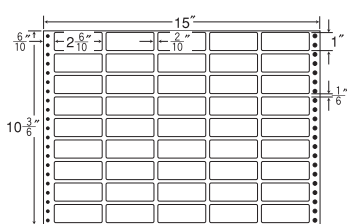

15"×10³/₈"

バーコード用・シリアルナンバー用としても
使用できます。

1 折サイズ	15"×10³/₈" (381mm×267mm)		
ラベルサイズ	2⁶/₁₀"×1" (66mm×25mm)		
スペース	左側 6⁶/₁₀"	左右 2²/₁₀"	天地 1¹/₆"
面付	ヨコ 5 面	タテ 9 面	1 折 45面付

45面

剥離紙
White

品番	入数	本体価格+税	JANコード
ナナフォーム MX15L	●500 折 (22,500 枚)	価格表9ページ	4974906003907

ナナワード
ナナコピー
エコロジー再生紙ラベル
カラー・カラー再剥離紙
ミシン入ラベル・
カラー・カラー再剥離紙
分別処理可能剥離ラベル・
医療用ラベル
ナナクワイエト
各種ラベル
訂正用ラベル
目隠しラベル
ナナクワイエト
フィルム・ユボラベル
和紙ラベル
保護フィルム・ナナカード
PDラベル・感熱ローラー
連続ラベル
商品名検索