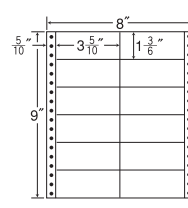

8"×9"

1 折サイズ	8"×9" (203mm×229mm)		
ラベルサイズ	3⁵/₁₀"×1³/₆" (89mm×38mm)		
スペース	左側 5/10"	左右 —	天地 —
面付	ヨコ 2面	タテ 6面	1折 12面付

12面 剥離紙
White

品番	入数	本体価格+税	JANコード
ナナフォーム MM8C	●500折(6,000枚)	価格表10ページ	4974906036301