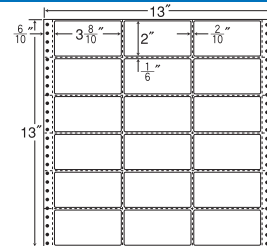

13"×13"

1折サイズ	13"×13" (330mm×330mm)		
ラベルサイズ	3⁸/₁₀"×2" (97mm×51mm)		
スペース	左側 6⁶/₁₀"	左右 2" 1²/₁₀"	天地 1" 1¹/₆"
面付	ヨコ 3面	タテ 6面	1折 18面付

18面

剥離紙
White

品番	入数	本体価格+税	JANコード
ナナフォーム M13A	●500折(9,000枚)	価格表10ページ	4974906015108

品番	入数	本体価格+税	JANコード
ナナフォーム R13A	●500折(9,000枚)	価格表10ページ	4974906274406