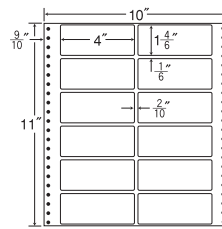

10"×11"

1折サイズ	10"×11" (254mm×279mm)		
ラベルサイズ	4"×1⁴/₆" (102mm×42mm)		
スペース	左側 9⁹/₁₀"	左右 2²/₁₀"	天地 1¹/₆"
面付	ヨコ 2面	タテ 6面	1折 12面付

12面

剥離紙
White

品番	入数	本体価格+税	JANコード
ナナフォーム M10G	●500折(6,000枚)	価格表10ページ	4974906029402