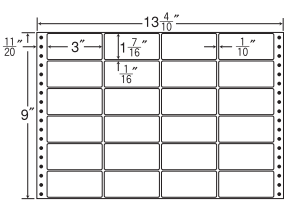

13⁴/₁₀"×9"

1折サイズ	13⁴/₁₀"×9" (340mm×229mm)		
ラベルサイズ	3"×1⁷/₁₆" (76mm×37mm)		
スペース	左側 1¹¹/₂₀"	左右 1" 1²/₁₀"	天地 1" 1¹/₆"
面付	ヨコ 4面	タテ 6面	1折 24面付

24面

剥離紙
White

品番	入数	本体価格+税	JANコード
ナナフォーム MH13C	●500折(12,000枚)	価格表10ページ	4974906015900