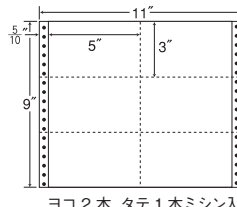

11"×9"

ヨコ2本、タテ1本ミシン入

1折サイズ	11"×9" (279mm×229mm)		
ラベルサイズ	5"×3" (127mm×76mm)		
スペース	左側 5¹/₁₀"	左右 —	天地 —
面付	ヨコ 2面	タテ 3面	1折 6面付

6面

剥離紙
White

品番	入数	本体価格+税	JANコード
ナナフォーム M11R	●500折 (3,000枚)	価格表10ページ	4974906226405