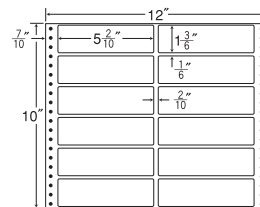

12"×10"

1 折 サイズ	12"×10" (305mm×254mm)		
ラベル サイズ	5 2/10"×1 3/8" (132mm×38mm)		
スペース	左側 7/10"	左右 2/10"	天地 1/6"
面付	ヨコ 2面	タテ 6面	1折 12面付

12面

剥離紙
White

品番	入数	本体価格+税	JANコード
ナナフォーム MX12F	●500折(6,000枚)	価格表10ページ	4974906021901