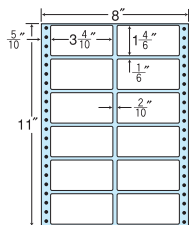

8"×11"

MM8G 同型

1 折サイズ	8"×11" (203mm×279mm)		
ラベルサイズ	3⁴/₁₀"×1⁴/₆" (86mm×42mm)		
スペース	左側 5⁵/₁₀"	左右 2²/₁₀"	天地 1¹/₆"
面付	ヨコ 2 面	タテ 6 面	1 折 12面付

12面

剥離紙
Blue

品番	入数	本体価格+税	JANコード
NC08GB	●500 折 (6,000 枚)	価格表10ページ	4513462417003
ナナクリエイト連続ラベル (剥離紙ブルー)