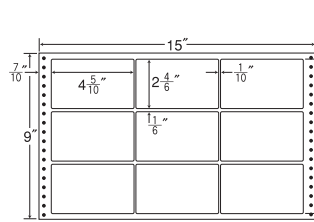

15"×9"

1折サイズ	15"×9" (381mm×229mm)		
ラベルサイズ	4 5/10"×2 4/6" (114mm×68mm)		
スペース	左側 7 1/20"	左右 1 1/10"	天地 1 1/6"
面付	ヨコ 3面	タテ 3面	1折 9面付

9面 剥離紙
White

品番	入数	本体価格+税	JANコード
ナナフォーム MT15F	●500折(4,500枚)	価格表9ページ	4974906002108
GPN 掲載