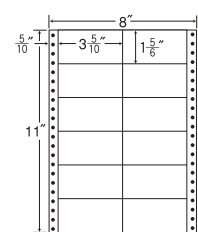

8"×11"

1折サイズ	8"×11" (203mm×279mm)		
ラベルサイズ	3⁵/₁₀"×1⁵/₆" (89mm×47mm)		
スペース	左側 5⁵/₁₀"	左右 —	天地 —
面付	ヨコ 2面	タテ 6面	1折 12面付

12面

剥離紙
White

品番	入数	本体価格+税	JANコード
ナナフォーム MM8H	●500折(6,000枚)	価格表10ページ	4974906037209