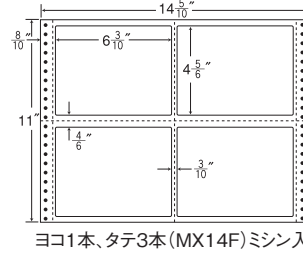

14⁵/₁₀"×11"

1折サイズ	14⁵/₁₀"×11" (368mm×279mm)		
ラベルサイズ	6³/₁₀"×4⁵/₆" (160mm×123mm)		
スペース	左側	左右	天地
	8⁸/₁₀"	3³/₁₀"	4⁴/₆"
面付	ヨコ	タテ	1折
	2面	2面	4面付

4面

剥離紙
White

品番	入数	本体価格+税	JANコード
ナナフォーム MX14O	●500折(2,000枚)	価格表9ページ	4974906011902