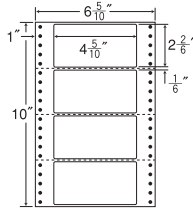

6⁵/₁₀"×10"

ヨコ3本ミシン入

1折サイズ	6⁵/₁₀"×10" (165mm×254mm)		
ラベルサイズ	4⁵/₁₀"×2²/₆" (114mm×59mm)		
スペース	左側 1"	左右 —	天地 1¹/₆"
面付	ヨコ 1面	タテ 4面	1折 4面付

4面

剥離紙
White

品番	入数	本体価格+税	JANコード
ナナフォーム MT6 i	●1,000折(500折×2)(4,000枚)	価格表10ページ	4974906040506