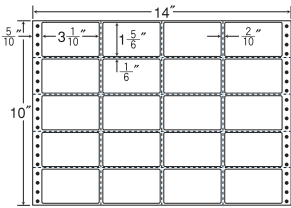

20面

剥離紙  
White

品番	入数	本体価格+税	JANコード
ナナフォーム RT14W	●500折(10,000枚)	価格表9ページ	4974906241200

再剥離タイプラベル

14"×10"

ヨコ4本、タテ3本(M14X)ミシン入

1折サイズ	14"×10" (356mm×254mm)		
ラベルサイズ	3 1/10"×1 5/6" (79mm×47mm)		
スペース	左側	左右	天地
	5/10"	2/10"	1/6"
面付	ヨコ	タテ	1折
	4面	5面	20面付