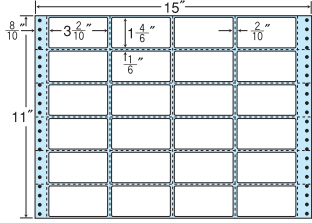

15"×11"

MH15K同型
ヨコ5本、タテ5本 (M15 O) ミシン入

1 折サイズ	15"×11" (381mm×279mm)		
ラベルサイズ	3²/₁₀"×1⁴/₆" (81mm×42mm)		
スペース	左側 8⁸/₁₀"	左右 2²/₁₀"	天地 1¹/₆"
面付	ヨコ 4 面	タテ 6 面	1 折 24面付

24面

剥離紙
Blue

品番	入数	本体価格+税	JANコード
NH15KB	●500 折 (12,000 枚)	価格表9ページ	4513462409602

ナナクワイエト連続ラベル (剥離紙ブルー)