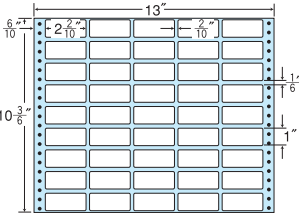

13"×10³/₈"

1折サイズ	13"×10³/₈" (330mm×267mm)		
ラベルサイズ	2²/₁₀"×1" (56mm×25mm)		
スペース	左側 6⁶/₁₀"	左右 2²/₁₀"	天地 1¹/₆"
面付	ヨコ 5面	タテ 9面	1折 45面付

45面

- 剥離紙
- Blue

品番	入数	本体価格+税	JANコード
ナナフォーム NC13PB	●500折(22,500枚)	価格表10ページ	4513462408407

ナナクリエイト連続ラベル(剥離紙ブルー)