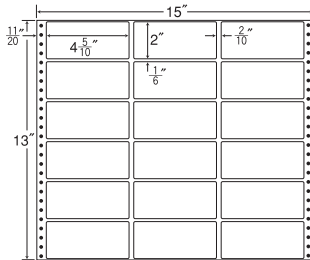

15"×13"

1折サイズ	15"×13" (381mm×330mm)		
ラベルサイズ	4⁵/₁₀"×2" (114mm×51mm)		
スペース	左側 11¹¹/₂₀"	左右 2²/₁₀"	天地 1¹/₆"
面付	ヨコ 3面	タテ 6面	1折 18面付

18面

剥離紙
White

品番	入数	本体価格+税	JANコード
ナナフォーム MX15B	●500折(9,000枚)	価格表9ページ	4974906000807