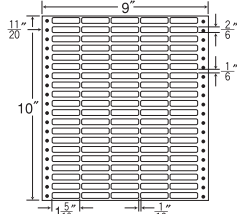

9"×10"

バーコード用・シリアルナンバー用としても使用できます。

1折サイズ	9"×10" (229mm×254mm)		
ラベルサイズ	1⁵/₁₀"×²/₆" (38mm×8mm)		
スペース	左側 1¹¹/₂₀"	左右 1¹/₁₀"	天地 1¹/₆"
面付	ヨコ 5面	タテ 20面	1折 100面付

100面

剥離紙
White

品番	入数	本体価格+税	JANコード
ナナフォーム MX9H	●500折 (50,000枚)	価格表10ページ	4974906033607