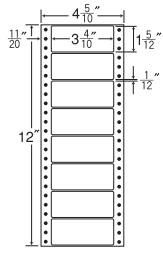

4 5/10"×12"

1折サイズ	4 5/10"×12" (114mm×305mm)		
ラベルサイズ	3 4/10"×1 5/12" (86mm×36mm)		
スペース	左側	左右	天地
	11/20"	—	1/12"
面付	ヨコ	タテ	1折
	1面	8面	8面付

8面

● 剥離紙 ●
● White ●

品番	入数	本体価格+税	JANコード
ナナフォーム MM4A	●1,000折(500折×2)(8,000枚)	価格表11ページ	4974906044306