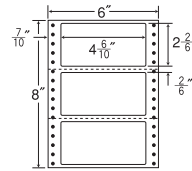

4面

剥離紙  
White

品番	入数	本体価格+税	JANコード
ナナフォーム MM6F	●1,000折(500折×2)(4,000枚)	価格表10ページ	4974906040100

GPN  
掲載

6"×8"

ヨコ2本ミシン入

1折サイズ	6"×8" (152mm×203mm)		
ラベルサイズ	4 <sup>5</sup> / <sub>10</sub> "×2 <sup>2</sup> / <sub>6</sub> " (117mm×59mm)		
スペース	左側 7/10"	左右 —	天地 2/6"
面付	ヨコ 1面	タテ 3面	1折 3面付