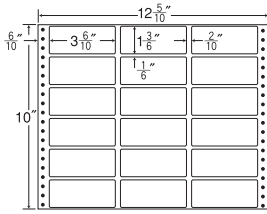

12⁵/₁₀"×10"

1 折サイズ	12⁵/₁₀"×10" (318mm×254mm)		
ラベルサイズ	3⁶/₁₀"×1³/₈" (91mm×38mm)		
スペース	左側 6⁶/₁₀"	左右 2²/₁₀"	天地 1¹/₆"
面付	ヨコ 3面	タテ 6面	1折 18面付

18面

剥離紙
White

品番	入数	本体価格+税	JANコード
ナナフォーム M12N	●500折(9,000枚)	価格表10ページ	4974906024100