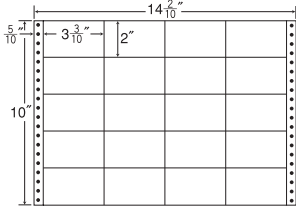

14²/₁₀"×10"

1折サイズ	14²/₁₀"×10" (361mm×254mm)		
ラベルサイズ	3³/₁₀"×2" (84mm×51mm)		
スペース	左側 5¹/₁₀"	左右 —	天地 —
面付	ヨコ 4面	タテ 5面	1折 20面付

20面 ● 剥離紙 ●
● White ●

品番	入数	本体価格+税	JANコード
ナナフォーム M14D	●500折(10,000枚)	価格表9ページ	4974906008506