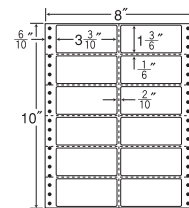

8"×10"

ヨコ5本、タテ1本 (MT8C) ミシン入

1 折サイズ	8"×10" (203mm×254mm)		
ラベルサイズ	3³/₁₀"×1³/₆" (84mm×38mm)		
スペース	左側 6⁶/₁₀"	左右 2²/₁₀"	天地 1¹/₆"
面付	ヨコ 2 面	タテ 6 面	1 折 12面付

12面

剥離紙
White

品番	入数	本体価格+税	JANコード
ナナフォーム MM8Q	●500 折(6,000 枚)	価格表10ページ	4974906214006