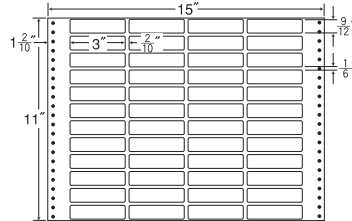

15"×11"

バーコード用・シリアルナンバー用としても使用できます。

1折サイズ	15"×11" (381mm×279mm)		
ラベルサイズ	3"×2 9/10" (76mm×49mm)		
スペース	左側 1 2/10"	左右 2/10"	天地 1/6"
面付	ヨコ 4面	タテ 12面	1折 48面付

48面

剥離紙
White

品番	入数	本体価格+税	JANコード
ナナフォーム M15K	●500折(24,000枚)	価格表9ページ	4974906003501