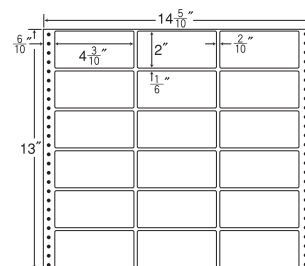

14⁵/₁₀"×13"

1折サイズ	14⁵/₁₀"×13" (368mm×330mm)		
ラベルサイズ	4³/₁₀"×2" (109mm×51mm)		
スペース	左側 6" 10	左右 2" 10	天地 1" 6
面付	ヨコ 3面	タテ 6面	1折 18面付

18面

剥離紙
White

品番	入数	本体価格+税	JANコード
ナナフォーム MX14T	●500折(9,000枚)	価格表9ページ	4974906013302

ナナワード
ナナコピ
エコロジー再生紙ラベル
カラー・カラー再生紙ラベル
ミシン入ラベル・
カッター・カッター剥離紙
分別処理可能剥離紙ラベル・
医療用ラベル
ナナクワイエト
各種ラベル
訂正用ラベル
目隠しラベル
ナナクワイエト
フィルム・ユボラベル
和紙ラベル
保護フィルムナナクワイエト
PDラベル・感熱ローラー
連続ラベル
商品名検索