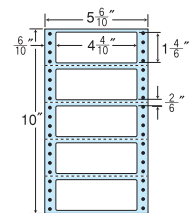

5⁶/₁₀"×10"

MM5S 同型
ヨコ4本 (MM5R) ミシン入

1折サイズ	5⁶/₁₀"×10" (142mm×254mm)		
ラベルサイズ	4⁴/₁₀"×1⁴/₆" (112mm×42mm)		
スペース	左側 6⁶/₁₀"	左右 —	天地 2²/₆"
面付	ヨコ 1面	タテ 5面	1折 5面付

5面

剥離紙
Blue

品番	入数	本体価格+税	JANコード
NC05SB	●1,000折 (500折×2) (5,000枚)	価格表11ページ	4513462407301

ナナクリエイト連続ラベル (剥離紙ブルー)