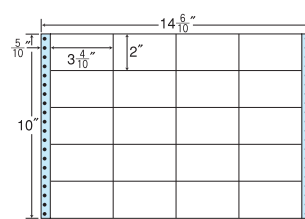

14⁶/₁₀"×10"

1折サイズ	14⁶/₁₀"×10" (371mm×254mm)		
ラベルサイズ	3⁴/₁₀"×2" (86mm×51mm)		
スペース	左側 5" 10	左右 —	天地 —
面付	ヨコ 4面	タテ 5面	1折 20面付

20面

剥離紙
Blue

品番	入数	本体価格+税	JANコード
NC14OB	●500折(10,000枚)	価格表9ページ	4513462417300

ナナクワイエト連続ラベル(剥離紙ブルー)