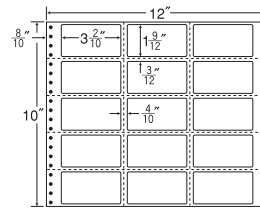

12"×10"

ヨコ4本、タテ2本ミシン入

1 折 サイズ	12"×10" (305mm×254mm)		
ラベル サイズ	3 2/10"×1 3/12" (81mm×44mm)		
スペース	左側 8/10"	左右 4/10"	天地 3/12"
面付	ヨコ 3面	タテ 5面	1折 15面付

15面

剥離紙
White

品番	入数	本体価格+税	JANコード
ナナフォーム MX12T	●500折(7,500枚)	価格表10ページ	4974906025701