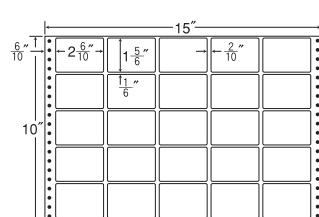

15"×10"

1折サイズ	15"×10" (381mm×254mm)		
ラベルサイズ	2⁶/₁₀"×1⁵/₆" (66mm×47mm)		
スペース	左側 6⁶/₁₀"	左右 2²/₁₀"	天地 1¹/₆"
面付	ヨコ 5面	タテ 5面	1折 25面付

25面

剥離紙
White

品番	入数	本体価格+税	JANコード
ナナフォーム MT15S	●500折(12,500枚)	価格表9ページ	4974906005505