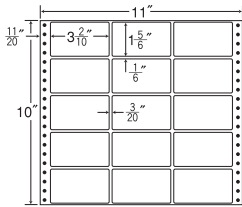

保護フィルム・ナナカード・PDラベル・感熱ロール

連続ラベル

商品名検索

11"×10"

1折サイズ	11"×10" (279mm×254mm)		
ラベルサイズ	3 <sup>2</sup> / <sub>10</sub> "×1 <sup>5</sup> / <sub>6</sub> " (81mm×47mm)		
スペース	左側 1 <sup>1</sup> / <sub>20</sub> "	左右 3 <sup>3</sup> / <sub>20</sub> "	天地 1 <sup>1</sup> / <sub>6</sub> "
面付	ヨコ 3面	タテ 5面	1折 15面付