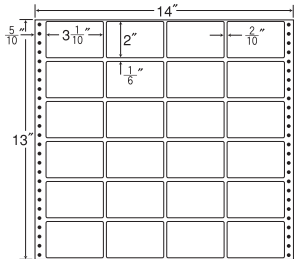

14"×13"

1折サイズ	14"×13" (356mm×330mm)		
ラベルサイズ	3¹/₁₀"×2" (79mm×51mm)		
スペース	左側 5¹/₁₀"	左右 2¹/₁₀"	天地 1¹/₆"
面付	ヨコ 4面	タテ 6面	1折 24面付

24面 ● 剥離紙 ●
● White ●

品番	入数	本体価格+税	JANコード
ナナフォーム MH14H	●500折(12,000枚)	価格表9ページ	4974906010103