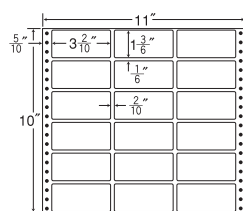

11"×10"

1折サイズ	11"×10" (279mm×254mm)		
ラベルサイズ	3²/₁₀"×1³/₆" (81mm×38mm)		
スペース	左側 5⁵/₁₀"	左右 2²/₁₀"	天地 1¹/₆"
面付	ヨコ 3面	タテ 6面	1折 18面付

18面

剥離紙
White

品番	入数	本体価格+税	JANコード
ナナフォーム M11G	●500折(9,000枚)	価格表10ページ	4974906027309