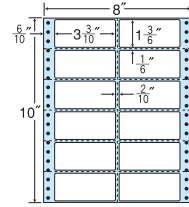

8"×10"

MM8Q 同型
ヨコ5本、タテ1本 (MT8C・NT08CB) ミシン入

1 折サイズ	8"×10" (203mm×254mm)		
ラベルサイズ	3³/₁₀"×1³/₆" (84mm×38mm)		
スペース	左側 6⁶/₁₀"	左右 2²/₁₀"	天地 1¹/₆"
面付	ヨコ 2 面	タテ 6 面	1 折 12面付

12面

剥離紙
Blue

品番	入数	本体価格+税	JANコード
NC08QB	●500 折(6,000 枚)	価格表10ページ	4513462410806

ナナクリエイト連続ラベル (剥離紙ブルー)