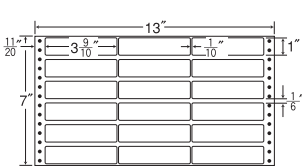

13"×7"

バーコード用・シリアルナンバー用としても使用できます。

1折サイズ	13"×7" (330mm×178mm)		
ラベルサイズ	3 9/10"×1" (99mm×25mm)		
スペース	左側 11/20"	左右 1/10"	天地 1/6"
面付	ヨコ 3面	タテ 6面	1折 18面付

18面

剥離紙
White

品番	入数	本体価格+税	JANコード
ナナフォーム MX13V	●1,000折(500折×2)(18,000枚)	価格表10ページ	4974906020003