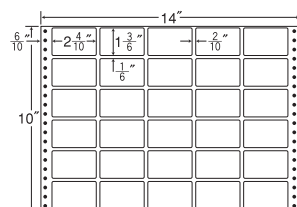

14"×10"

1折サイズ	14"×10" (356mm×254mm)		
ラベルサイズ	2 4/10"×1 3/6" (61mm×38mm)		
スペース	左側 6/10"	左右 2/10"	天地 1/6"
面付	ヨコ 5面	タテ 6面	1折 30面付

30面

剥離紙
White

品番	入数	本体価格+税	JANコード
ナナフォーム MX14D	●500折(15,000枚)	価格表9ページ	4974906008605