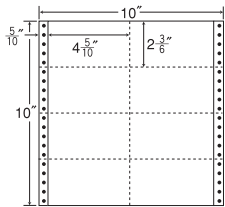

保護フィルム・ナナカード・P Dラベル・感熱ラベル

連続ラベル

商品名検索

10"×10"

ヨコ3本、タテ1本ミシン入

1折サイズ	10"×10" (254mm×254mm)		
ラベルサイズ	4 5/10"×2 3/6" (114mm×64mm)		
スペース	左側	左右	天地
	5 1/10"	—	—
面付	ヨコ	タテ	1折
	2面	4面	8面付

8面

剥離紙  
White