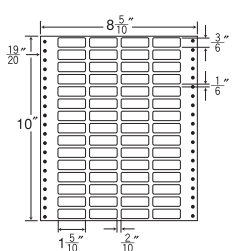

8⁵/₁₀"×10"

1折サイズ	8⁵/₁₀"×10" (216mm×254mm)		
ラベルサイズ	1⁵/₁₀"×3³/₆" (38mm×13mm)		
スペース	左側 19¹⁹/₂₀"	左右 2²/₁₀"	天地 1¹/₆"
面付	ヨコ 4面	タテ 15面	1折 60面付

60面

剥離紙
White

品番	入数	本体価格+税	JANコード
ナナフォーム MT8Z	●500折(30,000枚)	価格表10ページ	4974906038701