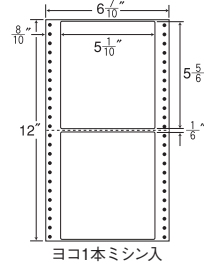

10面

剥離紙  
White

品番	入数	本体価格+税	JANコード
ナナフォーム MT7E	●1,000折(500折×2)(10,000枚)	価格表10ページ	4974906039302

GPN  
掲載

6<sup>7</sup>/<sub>10</sub>"×12"

1折サイズ	6 <sup>7</sup> / <sub>10</sub> "×12" (170mm×305mm)		
ラベルサイズ	5 <sup>1</sup> / <sub>10</sub> "×5 <sup>5</sup> / <sub>6</sub> " (130mm×148mm)		
スペース	左側	左右	天地
	8 <sup>8</sup> / <sub>10</sub> "	—	1 <sup>1</sup> / <sub>6</sub> "
面付	ヨコ	タテ	1折
	1面	2面	2面付