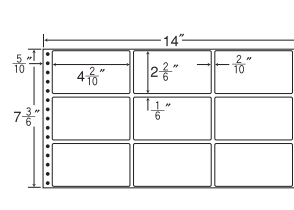

14"×7 3/8"

1折サイズ	14"×7 3/8" (356mm×191mm)		
ラベルサイズ	4 2/10"×2 2/6" (107mm×59mm)		
スペース	左側 5 1/10"	左右 2 1/10"	天地 1 1/6"
面付	ヨコ 3面	タテ 3面	1折 9面付

9面

剥離紙
White

品番	入数	本体価格+税	JANコード
ナナフォーム MX14Y	●1,000折(500折×2)(9,000枚)	価格表9ページ	4974906014705

ナナワード
ナナコピー
エコロジー再生紙ラベル
カラー・カラー再生剥離紙
ミシン入ラベル・
カッター・カラー再生剥離紙
分別処理可能剥離紙・
医療用ラベル
ナナクリエイト
各種ラベル
訂正用ラベル
目隠しラベル
ナナクワネスラベル・
フィルム・ユボラベル
和紙ラベル
保護フィルム・ナナカード
PDラベル・感熱ローラー
連続ラベル
商品名検索