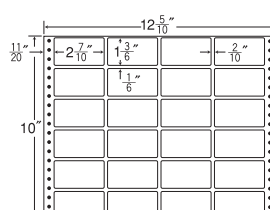

12⁵/₁₀"×10"

1 折サイズ	12⁵/₁₀"×10" (318mm×254mm)		
ラベルサイズ	2⁷/₁₀"×1³/₆" (69mm×38mm)		
スペース	左側 11¹¹/₂₀"	左右 2²/₁₀"	天地 1¹/₆"
面付	ヨコ 4面	タテ 6面	1折 24面付

24面 ● 剥離紙 ●
● White ●

品番	入数	本体価格+税	JANコード
ナナフォーム MX12H	●500折(12,000枚)	価格表10ページ	4974906022502