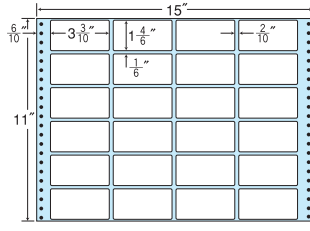

15"×11"

1折サイズ	15"×11" (381mm×279mm)		
ラベルサイズ	3²/₁₀"×1⁴/₆" (81mm×42mm)		
スペース	左側 8⁸/₁₀"	左右 2²/₁₀"	天地 1¹/₆"
面付	ヨコ 4面	タテ 6面	1折 24面付

24面

剥離紙
Blue

品番	入数	本体価格+税	JANコード
NT15TB	●500折(12,000枚)	価格表9ページ	4513462408704