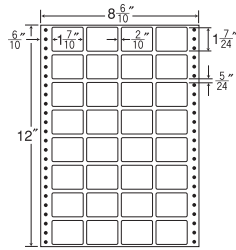

8⁶/₁₀"×12"

1折サイズ	8⁶/₁₀"×12" (218mm×305mm)		
ラベルサイズ	1⁷/₁₀"×1⁷/₂₄" (43mm×33mm)		
スペース	左側 6⁶/₁₀"	左右 2²/₁₀"	天地 5⁵/₂₄"
面付	ヨコ 4面	タテ 8面	1折 32面付

32面

剥離紙
White

品番	入数	本体価格+税	JANコード
ナナフォーム MM8J	●500折(16,000枚)	価格表10ページ	4974906037605