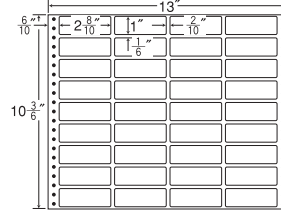

13"×10³/₈"

1折サイズ	13"×10³/₈" (330mm×267mm)		
ラベルサイズ	2⁸/₁₀"×1" (71mm×25mm)		
スペース	左側 6⁶/₁₀"	左右 2²/₁₀"	天地 1¹/₆"
面付	ヨコ 4面	タテ 9面	1折 36面付

36面

- 剥離紙
- White

品番	入数	本体価格+税	JANコード
ナナフォーム MX13i	●500折(18,000枚)	価格表10ページ	4974906017102