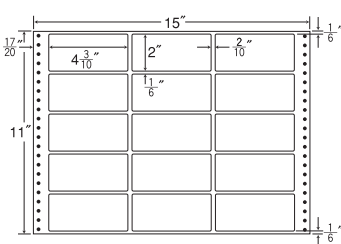

15"×11"

1 折サイズ	15"×11" (381mm×279mm)		
ラベルサイズ	4³/₁₀"×2" (109mm×51mm)		
スペース	左側 17¹/₂₀"	左右 2²/₁₀"	天地 1¹/₆"
面付	ヨコ 3 面	タテ 5 面	1 折 15面付

15面

剥離紙
White

品番	入数	本体価格+税	JANコード
ナナフォーム MX15R	●500 折 (7,500 枚)	価格表9ページ	4974906005307