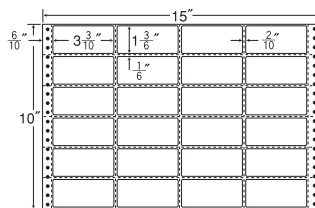

15"×10"

ヨコ5本、タテ5本(M15F)ミシン入

1折サイズ	15"×10" (381mm×254mm)		
ラベルサイズ	3³/₁₀"×1³/₆" (84mm×38mm)		
スペース	左側 6⁶/₁₀"	左右 2²/₁₀"	天地 1¹/₆"
面付	ヨコ 4面	タテ 6面	1折 24面付

24面

剥離紙
White

品番	入数	本体価格+税	JANコード
ナナフォーム M15D	●500折(12,000枚)	価格表9ページ	4974906001309

ナナワード

ナナコピー

エコロジー再生紙ラベル

ミシン入ラベル・カラー・コピー再剥離紙

分別処理可能剥離紙ラベル・医療用ラベル

ナナクリエイト各種ラベル

訂正用ラベル
目隠しラベル

ナナクワネスラベル・フィルム・ユボラベル

和紙ラベル

保護フィルムナナカード
PDLラベル・感熱ロール

連続ラベル

商品名検索