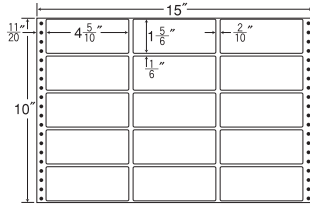

15"×10"

1 折 サイズ	15"×10" (381mm×254mm)		
ラベル サイズ	4 5/10"×1 5/6" (114mm×47mm)		
スペース	左側 11/20"	左右 2/10"	天地 1/6"
面付	ヨコ 3面	タテ 5面	1折 15面付

15面

剥離紙
White

品番	入数	本体価格+税	JANコード
ナナフォーム MH15H	●500折(7,500枚)	価格表9ページ	4974906003006