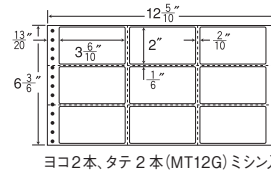

12⁵/₁₀"×6³/₈"

ヨコ2本、タテ2本(MT12G)ミシン入

1 折サイズ	12⁵/₁₀"×6³/₈" (318mm×165mm)		
ラベルサイズ	3⁶/₁₀"×2" (91mm×51mm)		
スペース	左側 1³/₂₀"	左右 2²/₁₀"	天地 1¹/₆"
面付	ヨコ 3面	タテ 3面	1折 9面付

9面

剥離紙
White

品番	入数	本体価格+税	JANコード
ナナフォーム M12M	●1,000折(500折×2)(9,000枚)	価格表10ページ	4974906023806