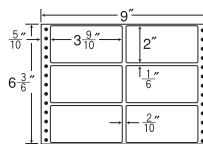

9"×6³/₈"

1 折サイズ	9"×6³/₈" (229mm×165mm)		
ラベルサイズ	3⁹/₁₀"×2" (99mm×51mm)		
スペース	左側 5⁵/₁₀"	左右 2²/₁₀"	天地 1¹/₆"
面付	ヨコ 2面	タテ 3面	1折 6面付

6面

剥離紙
White

品番	入数	本体価格+税	JANコード
ナナフォーム M9Y	●1,000折(500折×2)(6,000枚)	価格表10ページ	4974906035601