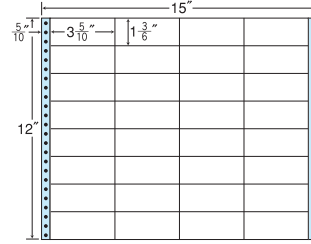

15"×12"

1折サイズ	15"×12" (381mm×305mm)		
ラベルサイズ	3⁵/₁₀"×1³/₆" (89mm×38mm)		
スペース	左側 5⁵/₁₀"	左右 —	天地 —
面付	ヨコ 4面	タテ 8面	1折 32面付

32面

剥離紙
Blue

品番	入数	本体価格+税	JANコード
品番	●500折(16,000枚)	価格表9ページ	4513462411100

NH15LB ナナクリエイト連続ラベル(剥離紙ブルー)