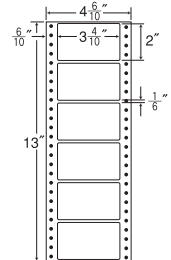

4⁶/₁₀"×13"

1折サイズ	4⁶/₁₀"×13" (117mm×330mm)		
ラベルサイズ	3¹/₁₀"×2" (86mm×51mm)		
スペース	左側	左右	天地
	6⁶/₁₀"	—	1¹/₆"
面付	ヨコ	タテ	1折
	1面	6面	6面付

6面

剥離紙
White

品番	入数	本体価格+税	JANコード
ナナフォーム MM4F	●1,000折 (500折×2) (6,000枚)	価格表11ページ	4974906044801