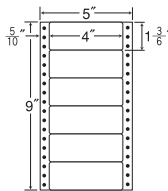

5"×9"

1折サイズ	5"×9" (127mm×229mm)		
ラベルサイズ	4"×1³/₆" (102mm×38mm)		
スペース	左側	左右	天地
	5⁵/₁₀"	—	—
面付	ヨコ	タテ	1折
	1面	6面	6面付

6面

剥離紙
White

品番	入数	本体価格+税	JANコード
ナナフォーム MM5X	●1,000折 (500折×2) (6,000枚)	価格表11ページ	4974906044108