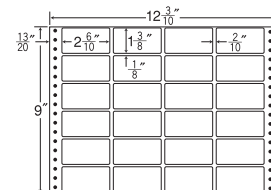

12³/₁₀"×9"

1 折サイズ	12³/₁₀"×9" (312mm×229mm)		
ラベルサイズ	2⁶/₁₀"×1³/₈" (66mm×35mm)		
スペース	左側 1³/₂₀"	左右 2²/₁₀"	天地 1¹/₈"
面付	ヨコ 4面	タテ 6面	1折 24面付

24面

剥離紙
White

品番	入数	本体価格+税	JANコード
ナナフォーム MX12C	●500折(12,000枚)	価格表10ページ	4974906021109

ナナワード
ナナコピー
エコロジー再生紙ラベル
カラー・カラー再剥離紙
ミシン入ラベル・
カラー・カラー再剥離紙
分別処理可能再剥離紙・
医療用ラベル
ナナクリエイティブ
各種ラベル
訂正用ラベル
目隠しラベル
ナナクワネスラベル・
フィルム・ユボラベル
和紙ラベル
保護フィルム・ナナカード
PDラベル・感熱ロール
連続ラベル
商品名検索