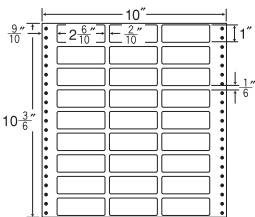

10"×10³/₆"

バーコード用・シリアルナンバー用としても使用できます。

1折サイズ	10"×10³/₆" (254mm×267mm)		
ラベルサイズ	2⁶/₁₀"×1" (66mm×25mm)		
スペース	左側 9⁹/₁₀"	左右 2²/₁₀"	天地 1¹/₆"
面付	ヨコ 3面	タテ 9面	1折 27面付

27面

剥離紙
White

品番	入数	本体価格+税	JANコード
ナナフォーム MX10C	●500折(13,500枚)	価格表10ページ	4974906028801