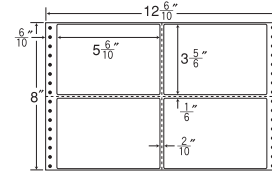

12 6/10"×8"

ヨコ1本、タテ1本(M12R)ミシン入

1折サイズ	12 6/10"×8" (320mm×203mm)		
ラベルサイズ	5 6/10"×3 5/8" (142mm×97mm)		
スペース	左側 6/10"	左右 2/10"	天地 1/6"
面付	ヨコ 2面	タテ 2面	1折 4面付

4面

剥離紙
White

品番	入数	本体価格+税	JANコード
ナナフォーム MX12W	●500折(2,000枚)	価格表10ページ	4974906225903