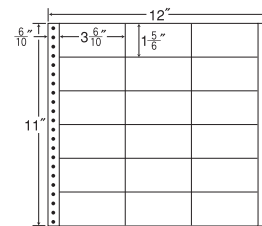

12"×11"

1折サイズ	12"×11" (305mm×279mm)		
ラベルサイズ	3⁶/₁₀"×1⁵/₆" (91mm×47mm)		
スペース	左側 6⁶/₁₀"	左右 —	天地 —
面付	ヨコ 3面	タテ 6面	1折 18面付

18面

剥離紙
White

品番	入数	本体価格+税	JANコード
ナナフォーム M12D	●500折(9,000枚)	価格表10ページ	4974906021208