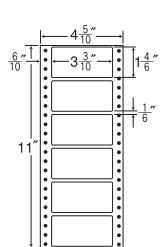

4 5/10"×11"

1折サイズ	4 5/10"×11" (114mm×279mm)		
ラベルサイズ	3 3/10"×1 4/6" (84mm×42mm)		
スペース	左側	左右	天地
	6/10"	—	1/6"
面付	ヨコ	タテ	1折
	1面	6面	6面付

6面

● 剥離紙 ●
● White ●

品番	入数	本体価格+税	JANコード
ナナフォーム MM4K	●1,000折(500折×2)(6,000枚)	価格表11ページ	4974906045105

品番	入数	本体価格+税	JANコード
ナナフォーム MM4KS	●1,000折(100折×10)(6,000枚)	価格表11ページ	4974906051502