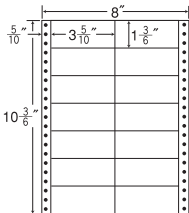

8"×10³/₈"

1 折サイズ	8"×10³/₈" (203mm×267mm)		
ラベルサイズ	3⁵/₁₀"×1³/₆" (89mm×38mm)		
スペース	左側 5⁵/₁₀"	左右 —	天地 —
面付	ヨコ 2 面	タテ 7 面	1 折 14面付

14面

剥離紙
White

品番	入数	本体価格+税	JANコード
ナナフォーム MM8M	●500 折 (7,000 枚)	価格表10ページ	4974906037902