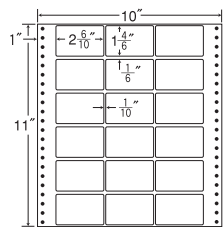

10"×11"

1折サイズ	10"×11" (254mm×279mm)		
ラベルサイズ	2⁶/₁₀"×1⁴/₆" (66mm×42mm)		
スペース	左側 1"	左右 1¹/₁₀"	天地 1¹/₆"
面付	ヨコ 3面	タテ 6面	1折 18面付

18面

剥離紙
White

品番	入数	本体価格+税	JANコード
ナナフォーム M10K	●500折(9,000枚)	価格表10ページ	4974906030200