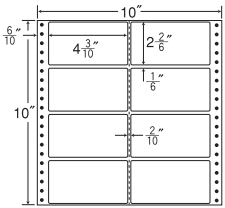

10"×10"

タテ1本(M10T)ミシン入

1折サイズ	10"×10" (254mm×254mm)		
ラベルサイズ	4 3/10"×2 2/6" (109mm×59mm)		
スペース	左側	左右	天地
	6 1/10"	2 1/10"	1 1/6"
面付	ヨコ	タテ	1折
	2面	4面	8面付

8面

剥離紙
White

品番	入数	本体価格+税	JANコード
ナナフォーム M10R	●500折(4,000枚)	価格表10ページ	4974906031702