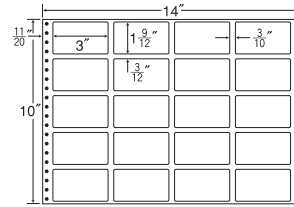

14"×10"

カラータイプP152掲載

1折サイズ	14"×10" (356mm×254mm)		
ラベルサイズ	3"×1 9/12" (76mm×44mm)		
スペース	左側	左右	天地
	11/20"	3/10"	3/12"
面付	ヨコ	タテ	1折
	4面	5面	20面付

20面

剥離紙
White

品番	入数	本体価格+税	JANコード
ナナフォーム MT14J	●500折(10,000枚)	価格表9ページ	4974906010509

品番	入数	本体価格+税	JANコード
ナナフォーム RT14J	●500折(10,000枚)	価格表9ページ	4974906090204

再剥離タイプラベル