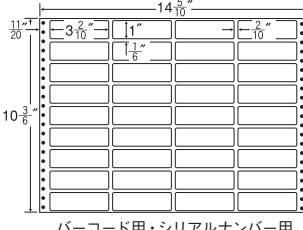

14⁵/₁₀"×10³/₆"

1折サイズ	14⁵/₁₀"×10³/₆" (368mm×267mm)		
ラベルサイズ	3²/₁₀"×1" (81mm×25mm)		
スペース	左側	左右	天地
	6⁶/₁₀"	2²/₁₀"	1¹/₆"
面付	ヨコ	タテ	1折
	4面	9面	36面付

36面

剥離紙
White

品番	入数	本体価格+税	JANコード
ナナフォーム MT14Z	●500折(18,000枚)	価格表9ページ	4974906014903