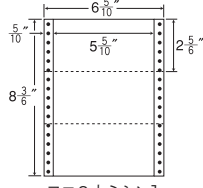

6⁵/₁₀"×8³/₆"

ヨコ2本ミシン入

1折サイズ	6⁵/₁₀"×8³/₆" (165mm×216mm)		
ラベルサイズ	5⁵/₁₀"×2⁵/₆" (140mm×72mm)		
スペース	左側 5⁵/₁₀"	左右 —	天地 —
面付	ヨコ 1面	タテ 3面	1折 3面付

3面

剥離紙
White

品番	入数	本体価格+税	JANコード
ナナフォーム MT6T	●1,000折(500折×2)(3,000枚)	価格表10ページ	4974906041305