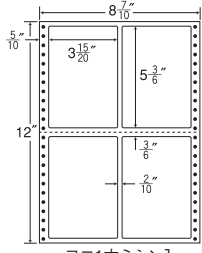

ナナワード

ナナコピー

エロコジー再生紙ラベル

ミシン入ラベル・カラー・カラー再剥離ラベル

分別埋可能再剥離ラベル・医療用ラベル

ナナクリエイティブ各種ラベル

目録用ラベル

ナナタフネスラベル・フィルム・ユボラベル

和紙ラベル

保護フィルム・ナナカード・PDラベル・感熱ロール

連続ラベル

商品名検索

8⁷/₁₀"×12"

ヨコ1本ミシン入

1折サイズ	8⁷/₁₀"×12" (221mm×305mm)		
ラベルサイズ	3¹⁵/₂₀"×5³/₆" (95mm×140mm)		
スペース	左側 5⁵/₁₀"	左右 2²/₁₀"	天地 3³/₆"
面付	ヨコ 2面	タテ 2面	1折 4面付

4面

剥離紙
White

品番	入数	本体価格+税	JANコード
ナナフォーム MT8X	●500折(2,000枚)	価格表10ページ	4974906038503