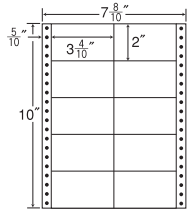

1折サイズ	7 <sup>8</sup> / <sub>10</sub> "×10" (198mm×254mm)		
ラベルサイズ	3 <sup>4</sup> / <sub>10</sub> "×2" (86mm×51mm)		
スペース	左側	左右	天地
	5 <sup>5</sup> / <sub>10</sub> "	—	—
面付	ヨコ	タテ	1折
	2面	5面	10面付

10面

剥離紙  
White