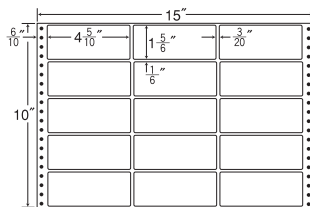

15"×10"

1 折 サイズ	15"×10" (381mm×254mm)		
ラベル サイズ	4 5/10"×1 5/6" (114mm×47mm)		
スペース	左側 6/10"	左右 3/20"	天地 1/6"
面付	ヨコ 3面	タテ 5面	1折 15面付

15面

剥離紙
White

品番	入数	本体価格+税	JANコード
ナナフォーム M15T	●500折(7,500枚)	価格表9ページ	4974906005703