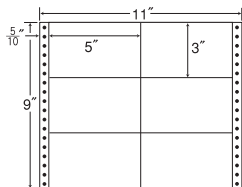

11"×9"

荷札サイズ

1折サイズ	11"×9" (279mm×229mm)		
ラベルサイズ	5"×3" (127mm×76mm)		
スペース	左側 5¹/₁₀"	左右 —	天地 —
面付	ヨコ 2面	タテ 3面	1折 6面付

6面

剥離紙
White

品番	入数	本体価格+税	JANコード
ナナフォーム M11A	●500折 (3,000枚)	価格表10ページ	4974906026609