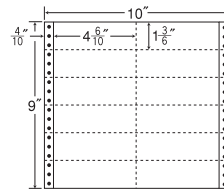

10"×9"

ヨコ5本、タテ1本ミシン入

1折サイズ	10"×9" (254mm×229mm)		
ラベルサイズ	4 6/10"×1 3/6" (117mm×38mm)		
スペース	左側	左右	天地
	4 1/10"	—	—
面付	ヨコ	タテ	1折
	2面	6面	12面付

12面

剥離紙
White

品番	入数	本体価格+税	JANコード
ナナフォーム M10S	●500折(6,000枚)	価格表10ページ	4974906031801