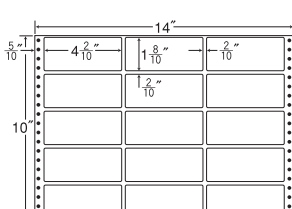

14"×10"

1折サイズ	14"×10" (356mm×254mm)		
ラベルサイズ	4 2/10"×1 8/10" (107mm×46mm)		
スペース	左側 5 1/10"	左右 2 1/10"	天地 2 1/10"
面付	ヨコ 3面	タテ 5面	1折 15面付

15面

剥離紙
White

品番	入数	本体価格+税	JANコード
ナナフォーム MX14E	●500折(7,500枚)	価格表9ページ	4974906009008