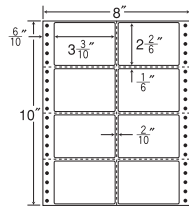

8"×10"

ヨコ3本、タテ1本ミシン入
 荷札タイプP157掲載

1 折サイズ	8"×10" (203mm×254mm)		
ラベルサイズ	3³/₁₀"×2²/₆" (84mm×59mm)		
スペース	左側 6/10"	左右 2/10"	天地 1/6"
面付	ヨコ 2面	タテ 4面	1折 8面付

8面 剥離紙
White

品番	入数	本体価格+税	JANコード
ナナフォーム MM8D	●500折(4,000枚)	価格表10ページ	4974906036608

品番	入数	本体価格+税	JANコード
ナナフォーム MM8DS	●500折(100折×5)(4,000枚)	価格表10ページ	4974906048809