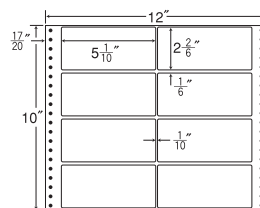

12"×10"

1 折 サイズ	12"×10" (305mm×254mm)		
ラベル サイズ	5 1/10"×2 2/6" (130mm×59mm)		
スペース	左側 17/20"	左右 1/10"	天地 1/6"
面付	ヨコ 2面	タテ 4面	1折 8面付

8面

剥離紙
White

品番	入数	本体価格+税	JANコード
ナナフォーム M12U	●500折(4,000枚)	価格表10ページ	4974906025800