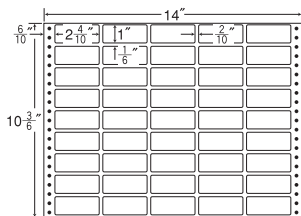

14"×10 3/8"

バーコード用・シリアルナンバー用としても使用できます。

1折サイズ	14"×10 3/8" (356mm×267mm)		
ラベルサイズ	2 4/10"×1" (61mm×25mm)		
スペース	左側 5/10"	左右 2/10"	天地 1/6"
面付	ヨコ 5面	タテ 9面	1折 45面付

45面

剥離紙
White

品番	入数	本体価格+税	JANコード
ナナフォーム MX14R	●500折(22,500枚)	価格表9ページ	4974906012701