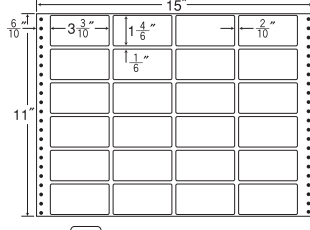

15"×11"

1折サイズ	15"×11" (381mm×279mm)		
ラベルサイズ	3³/₁₀"×1⁴/₆" (84mm×42mm)		
スペース	左側 6⁶/₁₀"	左右 2²/₁₀"	天地 1¹/₆"
面付	ヨコ 4面	タテ 6面	1折 24面付

24面

剥離紙
White

品番	入数	本体価格+税	JANコード
ナナフォーム MT15T	●500折(12,000枚)	価格表9ページ	4974906005802