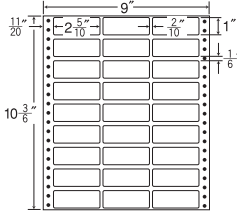

ナナワード

ナナコピー

エコロジー再生紙ラベル

カラー・カラー再剥離ラベル

分別埋可能再剥離ラベル
医療用ラベル

ナナクリエイト
各種ラベル

目録用ラベル
訂正用ラベル

ナナタフネスラベル
フィルム・ユボラベル

和紙ラベル

保護フィルム・ナナカード
PDラベル・感熱ラベル

連続ラベル

商品名検索

9"×10³/₈"

バーコード用・シリアルナンバー用としても使用できます。

1折サイズ	9"×10³/₈" (229mm×267mm)		
ラベルサイズ	2⁵/₁₀"×1" (64mm×25mm)		
スペース	左側 1¹¹/₂₀"	左右 2²/₁₀"	天地 1¹/₆"
面付	ヨコ 3面	タテ 9面	1折 27面付

27面

剥離紙
White

品番	入数	本体価格+税	JANコード
ナナフォーム MX9 i	●500折 (13,500枚)	価格表10ページ	4974906033706