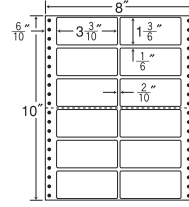

8"×10"

ヨコ 1 本(MT8C) ミシン入

1 折サイズ	8"×10" (203mm×254mm)		
ラベルサイズ	3³/₁₀"×1³/₆" (84mm×38mm)		
スペース	左側 6⁶/₁₀"	左右 2²/₁₀"	天地 1¹/₆"
面付	ヨコ 2 面	タテ 6 面	1 折 12面付

12面

剥離紙
White

品番	入数	本体価格+税	JANコード
ナナフォーム MM8P	●500 折(6,000 枚)	価格表10ページ	4974906038107