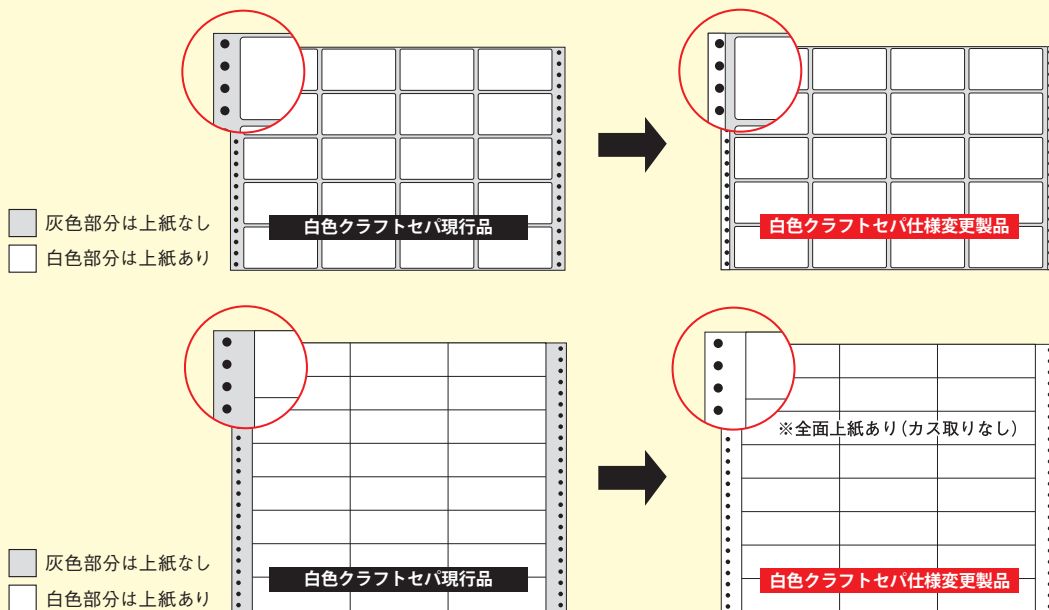

ナナクリエイト 連続ラベル(剥離紙青)・再剥離タイプ(剥離紙青)・荷札タイプ(剥離紙青)

剥離紙がブルーグラシンセパの連続ラベルです。使用環境に合わせて幅広い用途にお使いいただけるようにナナフォームシリーズとは異なる原紙(上紙、剥離紙)で製造したラベルです。

1. ●ナナクリエイト連続ラベル各タイプは、上質55K、セパレーターはブルーグラシン(剥離紙青)の原紙を使用しています。
   - ●再剥離タイプは、ラベルを剥がす際に糊残りがなくきれいに剥がせます。
2. ※一度剥がしたラベルは再接着できませんのでご注意ください。

※連続ラベル各タイプ共通

当カタログでこのマークが該当製品です。