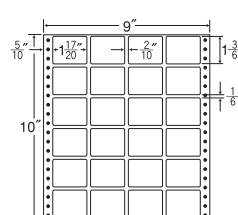

9"×10"

1折サイズ	9"×10" (229mm×254mm)		
ラベルサイズ	1¹⁷/₂₀"×1³/₆" (47mm×38mm)		
スペース	左側 5⁵/₁₀"	左右 2²/₁₀"	天地 1¹/₆"
面付	ヨコ 4面	タテ 6面	1折 24面付

24面

剥離紙
White

品番	入数	本体価格+税	JANコード
ナナフォーム MX9 O	●500折 (12,000枚)	価格表10ページ	4974906034505