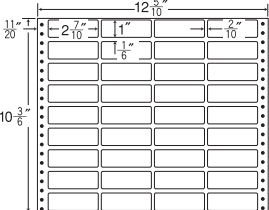

12⁵/₁₀"×10³/₈"

1 折サイズ	12⁵/₁₀"×10³/₈" (318mm×267mm)		
ラベルサイズ	2⁷/₁₀"×1" (69mm×25mm)		
スペース	左側 11¹¹/₂₀"	左右 2²/₁₀"	天地 1¹/₆"
面付	ヨコ 4面	タテ 9面	1折 36面付

36面 ● 剥離紙 ●
● White ●

バーコード用・シリアルナンバー用としても使用できます。

品番	入数	本体価格+税	JANコード
ナナフォーム MX12L	●500折(18,000枚)	価格表10ページ	4974906023707