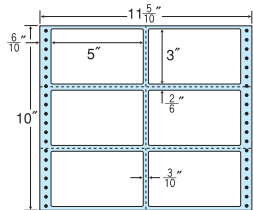

11⁵/₁₀"×10"

M11P(廃番)同型
ヨコ2本、タテ1本ミシン入

1折サイズ	11⁵/₁₀"×10" (292mm×254mm)		
ラベルサイズ	5"×3" (127mm×76mm)		
スペース	左側 6⁶/₁₀"	左右 3³/₁₀"	天地 2²/₆"
面付	ヨコ 2面	タテ 3面	1折 6面付

6面

剥離紙
Blue

品番	入数	本体価格+税	JANコード
NC11PB	●500折(3,000枚)	価格表10ページ	4513462414101