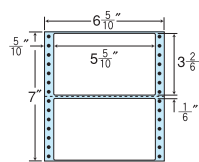

6⁵/₁₀"×7"

MM6 i (廃番) 同型
ヨコ1本ミシン入

1折サイズ	6⁵/₁₀"×7" (165mm×178mm)		
ラベルサイズ	5⁵/₁₀"×3³/₆" (140mm×85mm)		
スペース	左側 5⁷/₁₀"	左右 —	天地 1¹/₆"
面付	ヨコ 1面	タテ 2面	1折 2面付

2面

剥離紙
Blue

品番	入数	本体価格+税	JANコード
NC06 iB	●1,000折(500折×2)(2,000枚)	価格表10ページ	4513462413807
ナナクリエイト連続ラベル (剥離紙ブルー)