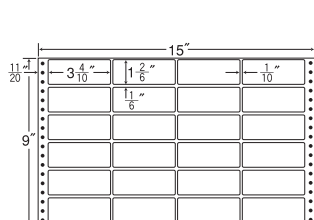

15"×9"

1折サイズ	15"×9" (381mm×229mm)		
ラベルサイズ	3 4/10"×1 2/6" (86mm×34mm)		
スペース	左側 1 1/20"	左右 1 1/10"	天地 1 1/6"
面付	ヨコ 4面	タテ 6面	1折 24面付

24面 剥離紙
White

品番	入数	本体価格+税	JANコード
ナナフォーム MX15H	●500折(12,000枚)	価格表9ページ	4974906002900
GPN 掲載