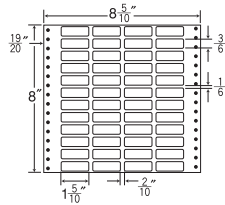

8⁵/₁₀"×8"

バーコード用・シリアルナンバー用としても使用できます。

1折サイズ	8⁵/₁₀"×8" (216mm×203mm)		
ラベルサイズ	1⁵/₁₀"×3³/₆" (38mm×13mm)		
スペース	左側 19¹⁹/₂₀"	左右 2²/₁₀"	天地 1¹/₆"
面付	ヨコ 4面	タテ 12面	1折 48面付

48面

剥離紙
White

品番	入数	本体価格+税	JANコード
ナナフォーム MT8M	●500折(24,000枚)	価格表10ページ	4974906038008