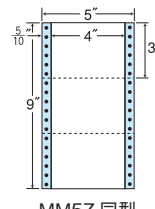

6面

剥離紙  
White

5"×9"

MM5Z 同型  
ヨコ2本ミシン入

1折サイズ	5"×9" (127mm×229mm)		
ラベルサイズ	4"×3" (102mm×76mm)		
スペース	左側	左右	天地
	5 <sup>5</sup> / <sub>10</sub> "	—	—
面付	ヨコ	タテ	1折
	1面	3面	3面付

3面

剥離紙  
Blue

品番	入数	本体価格+税	JANコード
ナナフォーム MM5Q	●1,000折 (500折×2) (6,000枚)	価格表11ページ	4974906273201