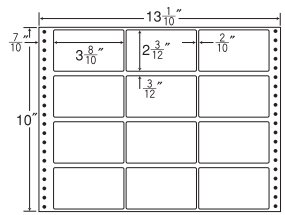

13¹/₁₀"×10"

1折サイズ	13¹/₁₀"×10" (333mm×254mm)		
ラベルサイズ	3⁸/₁₀"×2³/₁₂" (97mm×57mm)		
スペース	左側 7⁷/₁₀"	左右 2" 1²/₁₀"	天地 3" 1³/₁₂"
面付	ヨコ 3面	タテ 4面	1折 12面付

12面

剥離紙
White

品番	入数	本体価格+税	JANコード
ナナフォーム M13K	●500折(6,000枚)	価格表10ページ	4974906017409