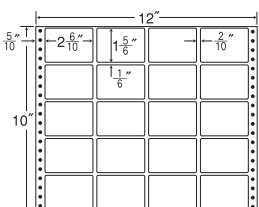

12"×10"

1 折 サイズ	12"×10" (305mm×254mm)		
ラベル サイズ	2 6/10"×1 5/8" (66mm×47mm)		
スペース	左側 5/10"	左右 2/10"	天地 1/6"
面付	ヨコ 4面	タテ 5面	1折 20面付

20面

剥離紙
White

品番	入数	本体価格+税	JANコード
ナナフォーム MT12E	●500折(10,000枚)	価格表10ページ	4974906021505