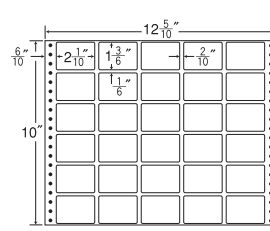

12⁵/₁₀"×10"

1 折サイズ	12⁵/₁₀"×10" (318mm×254mm)		
ラベルサイズ	2¹/₁₀"×1³/₆" (53mm×38mm)		
スペース	左側 6⁶/₁₀"	左右 2²/₁₀"	天地 1¹/₆"
面付	ヨコ 5面	タテ 6面	1折 30面付

30面 ● 剥離紙 ●
● White ●

品番	入数	本体価格+税	JANコード
ナナフォーム MT12T	●500折(15,000枚)	価格表10ページ	4974906025602