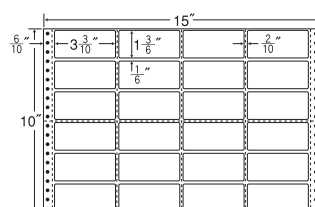

15"×10"

ヨコ1本、タテ5本(M15F)ミシン入

1折サイズ	15"×10" (381mm×254mm)		
ラベルサイズ	3³/₁₀"×1³/₆" (84mm×38mm)		
スペース	左側 6⁶/₁₀"	左右 2²/₁₀"	天地 1¹/₆"
面付	ヨコ 4面	タテ 6面	1折 24面付

24面

剥離紙
White

品番	入数	本体価格+税	JANコード
ナナフォーム MH15F	●500折(12,000枚)	価格表9ページ	4974906002306