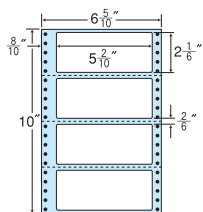

4面

剥離紙  
White

品番	入数	本体価格+税	JANコード
ナナフォーム MM6D	●1,000折(500折×2)(4,000枚)	価格表10ページ	4974906039906

GPN  
掲載

6<sup>5</sup>/<sub>10</sub>"×10"

MM6R (廃番) 同型  
ヨコ3本ミシン入

1折サイズ	6 <sup>5</sup> / <sub>10</sub> "×10" (165mm×254mm)		
ラベルサイズ	5 <sup>2</sup> / <sub>10</sub> "×2 <sup>2</sup> / <sub>6</sub> " (132mm×55mm)		
スペース	左側 8 <sup>8</sup> / <sub>10</sub> "	左右 —	天地 2 <sup>2</sup> / <sub>6</sub> "
面付	ヨコ 1面	タテ 4面	1折 4面付