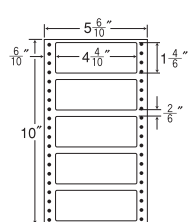

5⁶/₁₀"×10"

1折サイズ	5⁶/₁₀"×10" (142mm×254mm)		
ラベルサイズ	4⁴/₁₀"×1⁴/₆" (112mm×42mm)		
スペース	左側 6⁶/₁₀"	左右 —	天地 2²/₆"
面付	ヨコ 1面	タテ 5面	1折 5面付

5面

剥離紙
White

品番	入数	本体価格+税	JANコード
ナナフォーム MM5R	●1,000折 (500折×2) (5,000枚)	価格表11ページ	4974906043903