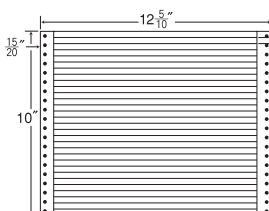

12⁵/₁₀"×10"

1 折サイズ	12⁵/₁₀"×10" (318mm×254mm)		
ラベルサイズ	11"×²/₆" (279mm×8mm)		
スペース	左側 15¹⁵/₂₀"	左右 —	天地 —
面付	ヨコ 1面	タテ 30面	1折 30面付

30面 ● 剥離紙 ●
● White ●

品番	入数	本体価格+税	JANコード
ナナフォーム MT12 i	●500折(15,000枚)	価格表10ページ	4974906022700