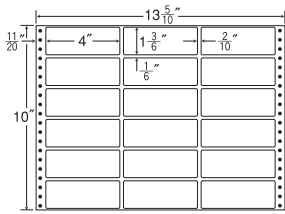

13⁵/₁₀"×10"

1折サイズ	13⁵/₁₀"×10" (343mm×254mm)		
ラベルサイズ	4"×1³/₈" (102mm×38mm)		
スペース	左側 1¹¹/₂₀"	左右 2" 1²/₁₀"	天地 1" 1¹/₆"
面付	ヨコ 3面	タテ 6面	1折 18面付

18面

剥離紙
White

品番	入数	本体価格+税	JANコード
ナナフォーム M13i	●500折(9,000枚)	価格表10ページ	4974906016907