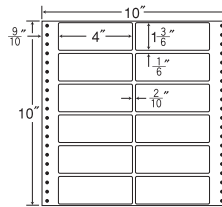

10"×10"

1折サイズ	10"×10" (254mm×254mm)		
ラベルサイズ	4"×1³/₆" (102mm×38mm)		
スペース	左側 9⁹/₁₀"	左右 1¹/₁₀"	天地 1¹/₆"
面付	ヨコ 2面	タテ 6面	1折 12面付

12面

剥離紙
White

品番	入数	本体価格+税	JANコード
ナナフォーム M10H	●500折(6,000枚)	価格表10ページ	4974906029600