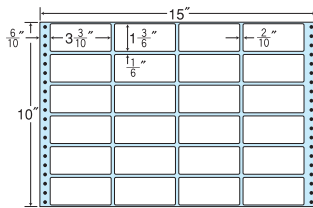

15"×10"

M15F同型

1折サイズ	15"×10" (381mm×254mm)		
ラベルサイズ	3³/₁₀"×1³/₆" (84mm×38mm)		
スペース	左側 6⁶/₁₀"	左右 2²/₁₀"	天地 1¹/₆"
面付	ヨコ 4面	タテ 6面	1折 24面付

24面

剥離紙
Blue

品番	入数	本体価格+税	JANコード
NC15FB	●500折(12,000枚)	価格表9ページ	4513462409107

ナナクリエイト連続ラベル(剥離紙ブルー)