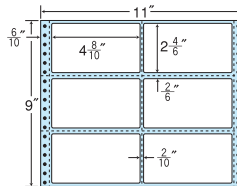

11"×9"

M11B 同型
荷札サイズヨコ2本、タテ3本ミシン入

1折サイズ	11"×9" (279mm×229mm)		
ラベルサイズ	4⁸/₁₀"×2⁴/₆" (122mm×68mm)		
スペース	左側 6¹/₁₀"	左右 2²/₁₀"	天地 2²/₆"
面付	ヨコ 2面	タテ 3面	1折 6面付

6面

剥離紙
Blue

品番	入数	本体価格+税	JANコード
NC11BB	●500折 (3,000枚)	価格表10ページ	4513462407905

ナナクワイエット連続ラベル (剥離紙ブルー)