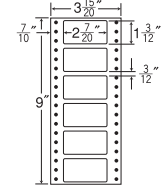

3 ¹⁵/₂₀" × 9"

表示用ラベルとして
ご使用できます。

1折サイズ	3 ¹⁵/₂₀" × 9" (95mm × 229mm)		
ラベルサイズ	2 ⁷/₂₀" × 1 ³/₁₂" (60mm × 32mm)		
スペース	左側 $\frac{7}{10}$"	左右 —	天地 $\frac{3}{12}$"
面付	ヨコ 1面	タテ 6面	1折 6面付

6面

剥離紙
White

品番	入数	本体価格+税	JANコード
ナナフォーム MM3A	●1,500折 (500折×3) (9,000枚)	価格表11ページ	4974906045808