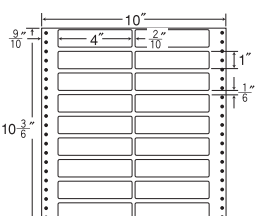

10"×10³/₆"

バーコード用・シリアルナンバー用としても使用できます。

1折サイズ	10"×10³/₆" (254mm×267mm)		
ラベルサイズ	4"×1" (102mm×25mm)		
スペース	左側 9⁹/₁₀"	左右 2²/₁₀"	天地 1¹/₆"
面付	ヨコ 2面	タテ 9面	1折 18面付

18面

剥離紙
White

品番	入数	本体価格+税	JANコード
ナナフォーム M10i	●500折(9,000枚)	価格表10ページ	4974906029907