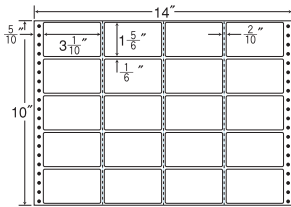

14"×10"

タテ3本(M14X)ミシン入

1折サイズ	14"×10" (356mm×254mm)		
ラベルサイズ	3 1/10"×1 5/6" (79mm×47mm)		
スペース	左側	左右	天地
	5/10"	2/10"	1/6"
面付	ヨコ	タテ	1折
	4面	5面	20面付

20面

剥離紙
White

品番	入数	本体価格+税	JANコード
ナナフォーム M14M	●500折(10,000枚)	価格表9ページ	4974906011308