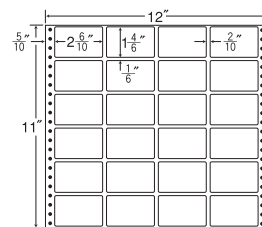

12"×11"

1折サイズ	12"×11" (305mm×279mm)		
ラベルサイズ	2⁶/₁₀"×1⁴/₆" (66mm×42mm)		
スペース	左側 5⁵/₁₀"	左右 2²/₁₀"	天地 1¹/₆"
面付	ヨコ 4面	タテ 6面	1折 24面付

24面

剥離紙
White

品番	入数	本体価格+税	JANコード
ナナフォーム MX12i	●500折(12,000枚)	価格表10ページ	4974906022809