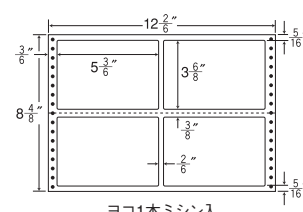

12²/₆"×8⁴/₈"

ヨコ1本ミシン入

1 折サイズ	12²/₆"×8⁴/₈" (313mm×216mm)		
ラベルサイズ	5³/₈"×3⁵/₈" (140mm×95mm)		
スペース	左側 3³/₂₀"	左右 2²/₁₀"	天地 1¹/₈"
面付	ヨコ 2面	タテ 2面	1折 4面付

4面

剥離紙
White

品番	入数	本体価格+税	JANコード
ナナフォーム MX12J	●500折(2,000枚)	価格表10ページ	4974906023103