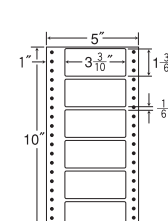

5"×10"

1折サイズ	5"×10" (127mm×254mm)		
ラベルサイズ	$3\frac{3}{10}$"×$1\frac{3}{6}$" (84mm×38mm)		
スペース	左側	左右	天地
	1"	—	$\frac{1}{6}$"
面付	ヨコ	タテ	1折
	1面	6面	6面付

6面

剥離紙
White

品番	入数	本体価格+税	JANコード
ナナフォーム MM5P	●1,000折(500折×2)(6,000枚)	価格表11ページ	4974906043804

ナナワード

ナナコピー

エコロジー再生紙ラベル

カラー・カラー再剥離セル

分別処理可能再剥離ラベル・医療用ラベル

ナナクリエイティブ各種ラベル

訂正用ラベル
目隠しラベル

ナナテクノスチール・フィルム・ユボラベル

和紙ラベル

保護フィルム・ナナカード
PDラベル・感熱ローラー

連続ラベル

商品名検索