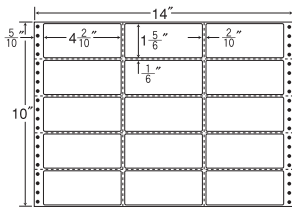

14"×10"

ヨコ4本、タテ2本(M14A)ミシン入

1折サイズ	14"×10" (356mm×254mm)		
ラベルサイズ	4 2/10"×1 5/8" (107mm×47mm)		
スペース	左側 5 1/10"	左右 2 1/10"	天地 1 1/6"
面付	ヨコ 3面	タテ 5面	1折 15面付

15面

剥離紙
White

品番	入数	本体価格+税	JANコード
ナナフォーム MX14X	●500折(7,500枚)	価格表9ページ	49749060014507