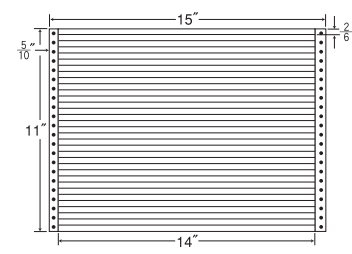

15"×11"

1折サイズ	15"×11" (381mm×279mm)		
ラベルサイズ	14"×2/6" (356mm×8mm)		
スペース	左側 5/10"	左右 —	天地 —
面付	ヨコ 1面	タテ 33面	1折 33面付

33面

剥離紙
White

品番	入数	本体価格+税	JANコード
ナナフォーム M15L	●500折(16,500枚)	価格表9ページ	4974906003808