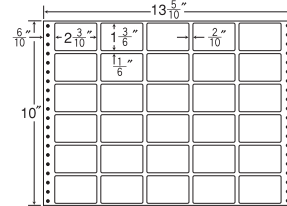

24面

剥離紙  
White

品番	入数	本体価格+税	JANコード
ナナフォーム MH13B	●500折 (12,000枚)	価格表9ページ	4974906015603

13<sup>5</sup>/<sub>10</sub>"×10"

1折サイズ	13 <sup>5</sup> / <sub>10</sub> "×10" (343mm×254mm)		
ラベルサイズ	2 <sup>3</sup> / <sub>10</sub> "×1 <sup>3</sup> / <sub>6</sub> " (58mm×38mm)		
スペース	左側 6 <sup>1</sup> / <sub>10</sub> "	左右 2 <sup>1</sup> / <sub>10</sub> "	天地 1 <sup>1</sup> / <sub>6</sub> "
面付	ヨコ 5面	タテ 6面	1折 30面付