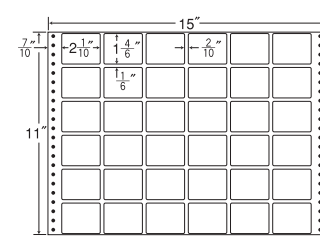

15"×11"

1折サイズ	15"×11" (381mm×279mm)		
ラベルサイズ	2 1/10"×1 4/6" (53mm×42mm)		
スペース	左側 7/10"	左右 2/10"	天地 1/6"
面付	ヨコ 6面	タテ 6面	1折 36面付

36面

剥離紙
White

品番	入数	本体価格+税	JANコード
ナナフォーム MH15 i	●500折(18,000枚)	価格表9ページ	4974906003204