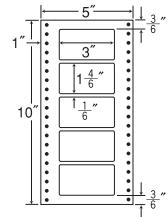

5"×10"

1折サイズ	5"×10" (127mm×254mm)		
ラベルサイズ	3"×1⁴/₆" (76mm×42mm)		
スペース	左側	左右	天地
	1"	—	1¹/₆"
面付	ヨコ	タテ	1折
	1面	5面	5面付

5面

剥離紙
White

品番	入数	本体価格+税	JANコード
ナナフォーム MT5N	●1,000折 (500折×2) (5,000枚)	価格表11ページ	4974906043606