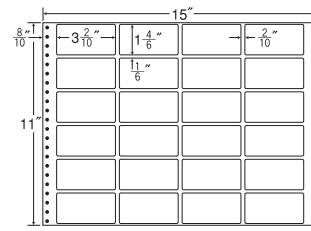

15"×11"

1折サイズ	15"×11" (381mm×279mm)		
ラベルサイズ	3²/₁₀"×1⁴/₆" (81mm×42mm)		
スペース	左側 8⁸/₁₀"	左右 2²/₁₀"	天地 1¹/₆"
面付	ヨコ 4面	タテ 6面	1折 24面付

24面

剥離紙
White

品番	入数	本体価格+税	JANコード
ナナフォーム M15O	●500折(12,000枚)	価格表9ページ	4974906004607