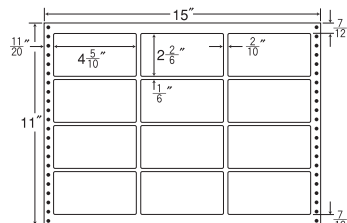

15"×11"

1 折サイズ	15"×11" (381mm×279mm)		
ラベルサイズ	4⁵/₁₀"×2²/₆" (114mm×59mm)		
スペース	左側 11¹/₂₀"	左右 2²/₁₀"	天地 1¹/₆"
面付	ヨコ 3 面	タテ 4 面	1 折 12面付

12面

剥離紙
White

品番	入数	本体価格+税	JANコード
ナナフォーム MH15E	●500 折 (6,000 枚)	価格表9ページ	4974906001903