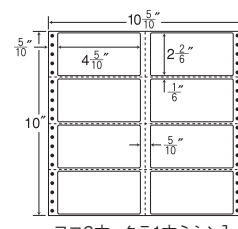

10⁵/₁₀"×10"

ヨコ3本、タテ1本ミシン入

カラータイプ
P153掲載
荷札・荷札再剥離
タイプP157掲載

1折サイズ	10⁵/₁₀"×10" (267mm×254mm)		
ラベルサイズ	4⁵/₁₀"×2²/₆" (114mm×59mm)		
スペース	左側	左右	天地
	5⁵/₁₀"	5⁵/₁₀"	1¹/₆"
面付	ヨコ	タテ	1折
	2面	4面	8面付

8面 ● 剥離紙 ●
White

品番	入数	本体価格+税	JANコード
ナナフォーム M10C	●500折(4,000枚)	価格表10ページ	4974906028702

品番	入数	本体価格+税	JANコード
ナナフォーム R10C	●500折(4,000枚)	価格表10ページ	4974906090709

再剥離タイプラベル