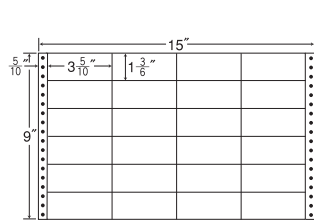

15"×9"

1折サイズ	15"×9" (381mm×229mm)		
ラベルサイズ	3 5/10"×1 3/6" (89mm×38mm)		
スペース	左側 5 5/10"	左右 —	天地 —
面付	ヨコ 4面	タテ 6面	1折 24面付

24面 剥離紙
White

品番	入数	本体価格+税	JANコード
ナナフォーム M15H	●500折(12,000枚)	価格表9ページ	4974906002801
GPN 掲載