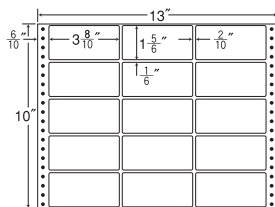

13"×10"

1折サイズ	13"×10" (330mm×254mm)		
ラベルサイズ	3 8/10"×1 5/6" (97mm×47mm)		
スペース	左側 6/10"	左右 2/10"	天地 1/6"
面付	ヨコ 3面	タテ 5面	1折 15面付

15面

剥離紙
White

品番	入数	本体価格+税	JANコード
ナナフォーム M13J	●500折(7,500枚)	価格表10ページ	4974906017201