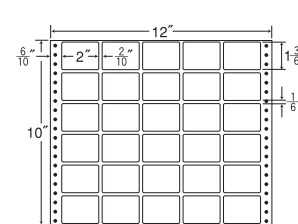

12"×10"

1折サイズ	12"×10" (305mm×254mm)		
ラベルサイズ	2"×1³/₈" (51mm×38mm)		
スペース	左側 6⁶/₁₀"	左右 2²/₁₀"	天地 1¹/₆"
面付	ヨコ 5面	タテ 6面	1折 30面付

30面 ● 剥離紙 ●
White

品番	入数	本体価格+税	JANコード
ナナフォーム MX12A	●500折(15,000枚)	価格表10ページ	4974906020706

ナナワード

ナナコピー

エコロジー再生紙ラベル

カラー・カラー再剥離紙

分別処理可能剥離紙ラベル・医療用ラベル

ナナクリエイト各種ラベル

訂正用ラベル
目隠しラベル

ナナクワネスラベル・フィルム・ユボラベル

和紙ラベル

保護フィルム・ナナカード
PDラベル・感熱ローラー

連続ラベル

商品名検索