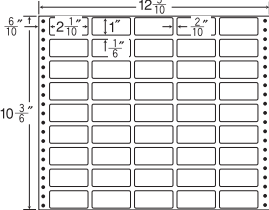

12⁵/₁₀"×10³/₈"

1 折サイズ	12⁵/₁₀"×10³/₈" (318mm×267mm)		
ラベルサイズ	2¹/₁₀"×1" (53mm×25mm)		
スペース	左側 6⁶/₁₀"	左右 2²/₁₀"	天地 1¹/₆"
面付	ヨコ 5面	タテ 9面	1折 45面付

45面 ● 剥離紙 ●
● White ●

バーコード用・シリアルナンバー用としても使用できます。

品番	入数	本体価格+税	JANコード
ナナフォーム MT12H	●500折(22,500枚)	価格表10ページ	4974906022403