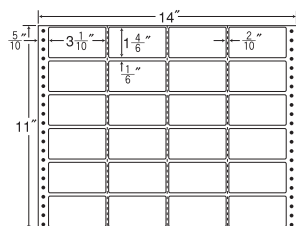

14"×11"

タテ3本 (MT14N) ミシン入

1折サイズ	14"×11" (356mm×279mm)		
ラベルサイズ	3 1/10"×1 4/6" (79mm×42mm)		
スペース	左側 5/10"	左右 2/10"	天地 1/6"
面付	ヨコ 4面	タテ 6面	1折 24面付

24面

剥離紙
White

品番	入数	本体価格+税	JANコード
ナナフォーム MH14W	●500折(12,000枚)	価格表9ページ	4974906225408