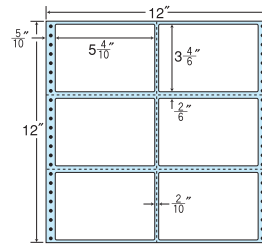

12"×12"

M12Y同型 ヨコ2本、タテ1本ミシン入

1折サイズ	12"×12" (305mm×305mm)		
ラベルサイズ	5⁴/₁₀"×3⁴/₆" (137mm×93mm)		
スペース	左側 5⁵/₁₀"	左右 2²/₁₀"	天地 2²/₆"
面付	ヨコ 2面	タテ 3面	1折 6面付

6面

剥離紙
Blue

品番	入数	本体価格+税	JANコード
ナナクリエイト連続ラベル (剥離紙ブルー) NC12YB	●500折(3,000枚)	価格表10ページ	4513462408001