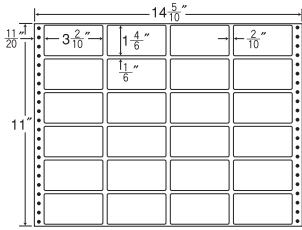

14⁵/₁₀"×11"

1折サイズ	14⁵/₁₀"×11" (368mm×279mm)		
ラベルサイズ	3²/₁₀"×1⁴/₆" (81mm×42mm)		
スペース	左側	左右	天地
	11¹¹/₂₀"	2²/₁₀"	1¹/₆"
面付	ヨコ	タテ	1折
	4面	6面	24面付

24面

剥離紙
White

品番	入数	本体価格+税	JANコード
ナナフォーム M14Q	●500折(12,000枚)	価格表9ページ	4974906012305