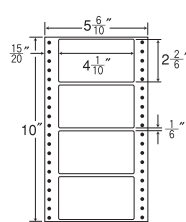

5⁶/₁₀"×10"

1折サイズ	5⁶/₁₀"×10" (142mm×254mm)		
ラベルサイズ	4¹/₁₀"×2²/₆" (104mm×59mm)		
スペース	左側 15¹⁵/₂₀"	左右 —	天地 1¹/₆"
面付	ヨコ 1面	タテ 4面	1折 4面付

4面

剥離紙
White

品番	入数	本体価格+税	JANコード
ナナフォーム MT5F	●1,000折 (500折×2) (4,000枚)	価格表11ページ	4974906042807