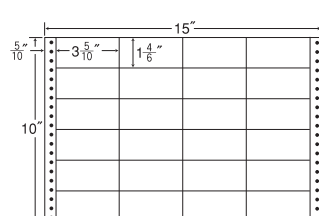

15"×10"

1折サイズ	15"×10" (381mm×254mm)		
ラベルサイズ	3⁵/₁₀"×1⁴/₆" (89mm×42mm)		
スペース	左側 5⁵/₁₀"	左右 —	天地 —
面付	ヨコ 4面	タテ 6面	1折 24面付

24面

剥離紙
White

品番	入数	本体価格+税	JANコード
ナナフォーム M15N	●500折(12,000枚)	価格表9ページ	4974906004409