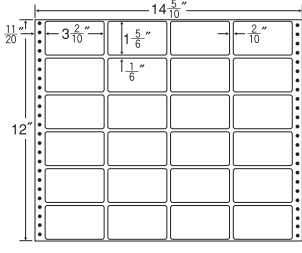

14⁵/₁₀"×12"

1折サイズ	14⁵/₁₀"×12" (368mm×305mm)		
ラベルサイズ	3²/₁₀"×1⁵/₆" (81mm×47mm)		
スペース	左側	左右	天地
	11¹¹/₂₀"	2²/₁₀"	1¹/₆"
面付	ヨコ	タテ	1折
	4面	6面	24面付

24面

剥離紙
White

品番	入数	本体価格+税	JANコード
ナナフォーム MX14G	●500折(12,000枚)	価格表9ページ	4974906175505