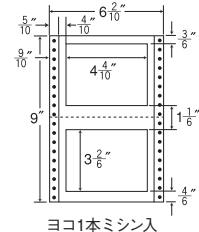

6²/₁₀"×9"

ヨコ1本ミシン入

1折サイズ	6²/₁₀"×9" (157mm×229mm)		
ラベルサイズ	4⁴/₁₀"×3³/₆" (112mm×85mm)		
スペース	左側 9⁹/₁₀"	左右 —	天地 1¹/₆"
面付	ヨコ 1面	タテ 2面	1折 2面付

2面

剥離紙
White

品番	入数	本体価格+税	JANコード
ナナフォーム MT6P	●1,000折(500折×2)(2,000枚)	価格表10ページ	4974906041107

ナナワード

ナナコピー

エコロジー再生紙ラベル

ミシン入ラベル・
カラー・カラー再剥離紙

分別処理可能剥離紙ラベル・
医療用ラベル

ナナクリエイト
各種ラベル

訂正用ラベル
目隠しラベル

ナナクワネスラベル・
フィルム・コボラベル

和紙ラベル

保護フィルム・ナナカード
P.D.ラベル・感熱ローラー

連続ラベル

商品名検索