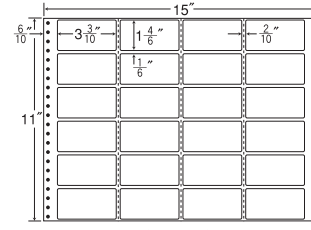

15"×11"

1折サイズ	15"×11" (381mm×279mm)		
ラベルサイズ	3³/₁₀"×1⁴/₆" (84mm×42mm)		
スペース	左側 6⁶/₁₀"	左右 2²/₁₀"	天地 1¹/₆"
面付	ヨコ 4面	タテ 6面	1折 24面付

24面

剥離紙
White

品番	入数	本体価格+税	JANコード
ナナフォーム MH15X	●500折(12,000枚)	価格表9ページ	4974906006700