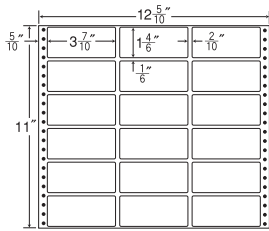

保護フィルム・ナナカード・PDラベル・感熱ロール

連続ラベル

商品名検索

12<sup>5</sup>/<sub>10</sub>"×11"

1 折サイズ	12 <sup>5</sup> / <sub>10</sub> "×11" (318mm×279mm)		
ラベルサイズ	3 <sup>7</sup> / <sub>10</sub> "×1 <sup>4</sup> / <sub>6</sub> " (94mm×42mm)		
スペース	左側 5 <sup>6</sup> / <sub>10</sub> "	左右 2 <sup>2</sup> / <sub>10</sub> "	天地 1 <sup>1</sup> / <sub>6</sub> "
面付	ヨコ 3面	タテ 6面	1折 18面付