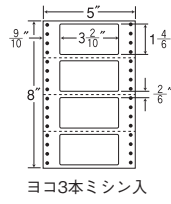

5"×8"

ヨコ3本ミシン入

1折サイズ	5"×8" (127mm×203mm)		
ラベルサイズ	3²/₁₀"×1⁴/₆" (81mm×42mm)		
スペース	左側	左右	天地
	9⁹/₁₀"	—	2²/₆"
面付	ヨコ	タテ	1折
	1面	4面	4面付

4面

剥離紙
White

品番	入数	本体価格+税	JANコード
ナナフォーム MX5F	●1,000折 (500折×2) (4,000枚)	価格表11ページ	4974906173808