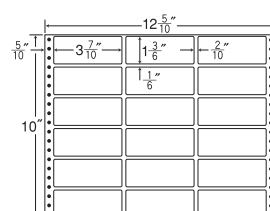

12⁵/₁₀"×10"

1 折サイズ	12⁵/₁₀"×10" (318mm×254mm)		
ラベルサイズ	3⁷/₁₀"×1³/₆" (94mm×38mm)		
スペース	左側 5⁵/₁₀"	左右 2²/₁₀"	天地 1¹/₆"
面付	ヨコ 3面	タテ 6面	1折 18面付

18面 ● 剥離紙 ●
● White ●

品番	入数	本体価格+税	JANコード
ナナフォーム MT12J	●500折(9,000枚)	価格表10ページ	4974906023004