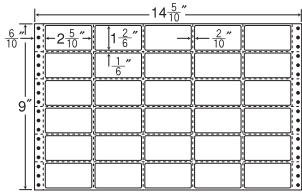

14⁵/₁₀"×9"

1折サイズ	14⁵/₁₀"×9" (368mm×229mm)		
ラベルサイズ	2⁵/₁₀"×1³/₆" (64mm×34mm)		
スペース	左側 5⁵/₁₀"	左右 2²/₁₀"	天地 1¹/₆"
面付	ヨコ 5面	タテ 6面	1折 30面付

30面

● 剥離紙 ●
● White ●

品番	入数	本体価格+税	JANコード
ナナフォーム M14J	●500折(15,000枚)	価格表9ページ	4974906010400

ヨコ5本、タテ6本ミシン入