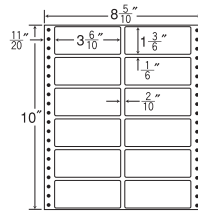

8⁵/₁₀"×10"

1折サイズ	8⁵/₁₀"×10" (216mm×254mm)		
ラベルサイズ	3⁶/₁₀"×1³/₆" (91mm×38mm)		
スペース	左側 11¹¹/₂₀"	左右 2²/₁₀"	天地 1¹/₆"
面付	ヨコ 2面	タテ 6面	1折 12面付

12面

剥離紙
White

品番	入数	本体価格+税	JANコード
ナナフォーム MM8F	●500折(6,000枚)	価格表10ページ	4974906037001