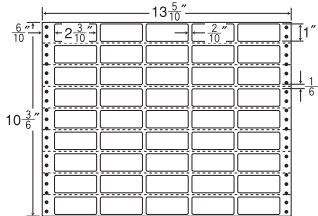

13⁵/₁₀"×10³/₆"

1折サイズ	13⁵/₁₀"×10³/₆" (343mm×267mm)		
ラベルサイズ	2³/₁₀"×1" (58mm×25mm)		
スペース	左側 6¹/₁₀"	左右 2¹/₁₀"	天地 1¹/₆"
面付	ヨコ 5面	タテ 9面	1折 45面付

45面

剥離紙
White

ヨコ8本ミシン入
バーコード用・シリアルナンバー用としても使用できます。

品番	入数	本体価格+税	JANコード
ナナフォーム RT13X	●500折 (22,500枚)	価格表9ページ	4974906173907