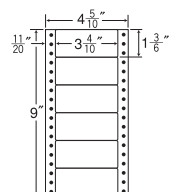

4 ⁵/₁₀" × 9"

1折サイズ	4 ⁵/₁₀" × 9" (114mm × 229mm)		
ラベルサイズ	3 ⁴/₁₀" × 1 ³/₈" (86mm × 38mm)		
スペース	左側 $\frac{11}{20}$"	左右 —	天地 —
面付	ヨコ 1面	タテ 6面	1折 6面付

6面

剥離紙
White

品番	入数	本体価格+税	JANコード
ナナフォーム MM4Q	●1,000折 (500折×2) (6,000枚)	価格表11ページ	4974906045600