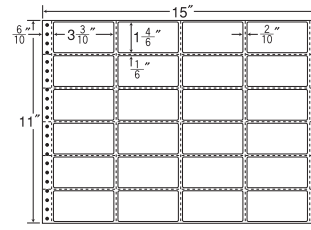

15"×11"

1折サイズ	15"×11" (381mm×279mm)		
ラベルサイズ	3³/₁₀"×1⁴/₆" (84mm×42mm)		
スペース	左側 6⁶/₁₀"	左右 2²/₁₀"	天地 1¹/₆"
面付	ヨコ 4面	タテ 6面	1折 24面付

24面

剥離紙
White

品番	入数	本体価格+税	JANコード
ナナフォーム MH15B	●500折(12,000枚)	価格表9ページ	4974906229208