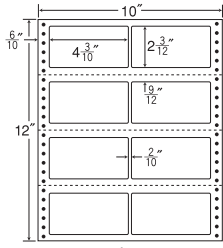

ナナワード

ナナコピー

エロコジー再生紙ラベル

カリーカラー再剥離ラベル

分別埋可能再剥離ラベル
医療用ラベル

ナナクリエイト
各種ラベル

目隠しラベル

ナナタフネスラベル
フィルム・ユボラベル

和紙ラベル

保護フィルム・ナナカード
PDラベル・感熱ロール

連続ラベル

商品名検索

10"×12"

ヨコ3本ミシン入

1折サイズ	10"×12" (254mm×305mm)		
ラベルサイズ	4³/₁₀"×2³/₁₂" (109mm×57mm)		
スペース	左側 6⁵/₁₀"	左右 2²/₁₀"	天地 9⁹/₁₂"
面付	ヨコ 2面	タテ 4面	1折 8面付

8面

剥離紙
White

品番	入数	本体価格+税	JANコード
ナナフォーム M10W	●500折(4,000枚)	価格表10ページ	4974906032105