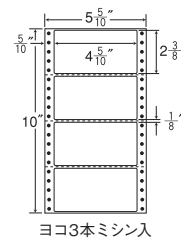

5⁵/₁₀"×10"

1折サイズ	5⁵/₁₀"×10" (140mm×254mm)		
ラベルサイズ	4⁵/₁₀"×2³/₈" (114mm×60mm)		
スペース	左側	左右	天地
	5⁵/₁₀"	—	1¹/₈"
面付	ヨコ	タテ	1折
	1面	4面	4面付

4面

剥離紙 White

品番	入数	本体価格+税	JANコード
ナナフォーム MX5G	●1,000折(500折×2)(4,000枚)	価格表11ページ	4974906230600
GPN掲載