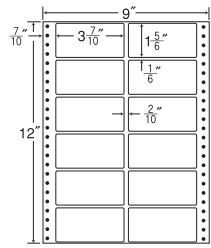

9"×12"

1折サイズ	9"×12" (229mm×305mm)		
ラベルサイズ	3⁷/₁₀"×1⁵/₆" (94mm×47mm)		
スペース	左側 7⁷/₁₀"	左右 2²/₁₀"	天地 1¹/₆"
面付	ヨコ 2面	タテ 6面	1折 12面付

12面

● 剥離紙 ●
● White ●

品番	入数	本体価格+税	JANコード
ナナフォーム M9D	●500折(6,000枚)	価格表10ページ	4974906033102