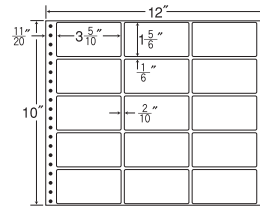

12"×10"

1 折 サイズ	12"×10" (305mm×254mm)		
ラベル サイズ	3 5/10"×1 5/8" (89mm×47mm)		
スペース	左側 11/20"	左右 2/10"	天地 1/6"
面付	ヨコ 3面	タテ 5面	1折 15面付

15面

剥離紙
White

品番	入数	本体価格+税	JANコード
ナナフォーム M12H	●500折(7,500枚)	価格表10ページ	4974906022304