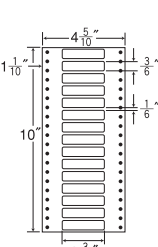

4 5/10"×10"

1折サイズ	4 5/10"×10" (114mm×254mm)		
ラベルサイズ	2 3/10"×3/6" (58mm×13mm)		
スペース	左側	左右	天地
	1 1/10"	—	1/6"
面付	ヨコ	タテ	1折
	1面	15面	15面付

15面

● 剥離紙 ●
● White ●

品番	入数	本体価格+税	JANコード
ナナフォーム MM4P	●1,000折(500折×2)(15,000枚)	価格表11ページ	4974906045501

品番	入数	本体価格+税	JANコード
ナナフォーム MM4PS	●1,000折(100折×10)(15,000枚)	価格表11ページ	4974906051908

ナナワード
ナナコピー
エコロジー再生紙ラベル
カラー・カラー再生紙ラベル
ミシン入ラベル・カラー・カラー再生紙ラベル
分別処理可能剥離紙ラベル・医療用ラベル
ナナクリエイト各種ラベル
訂正用ラベル
目隠しラベル
ナナクワネスラベル・フィルム・ユボラベル
和紙ラベル
保護フィルム・ナナカード
PDラベル・感熱ローラー
連続ラベル
商品名検索