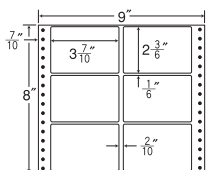

9"×8"

1 折サイズ	9"×8" (229mm×203mm)		
ラベルサイズ	3⁷/₁₀"×2³/₆" (94mm×64mm)		
スペース	左側 7⁷/₁₀"	左右 2²/₁₀"	天地 1¹/₆"
面付	ヨコ 2面	タテ 3面	1折 6面付

6面

剥離紙
White

品番	入数	本体価格+税	JANコード
ナナフォーム M9R	●500折(3,000枚)	価格表10ページ	4974906034802