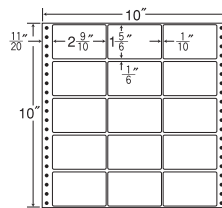

10"×10"

1折サイズ	10"×10" (254mm×254mm)		
ラベルサイズ	2⁹/₁₀"×1⁵/₆" (74mm×47mm)		
スペース	左側 11¹¹/₂₀"	左右 1¹/₁₀"	天地 1¹/₆"
面付	ヨコ 3面	タテ 5面	1折 15面付

15面

剥離紙
White

品番	入数	本体価格+税	JANコード
ナナフォーム MX10F	●500折(7,500枚)	価格表10ページ	4974906029303