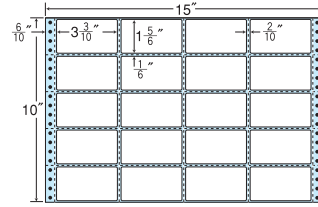

15"×10"

1折サイズ	15"×10" (381mm×254mm)		
ラベルサイズ	3³/₁₀"×1⁵/₆" (84mm×47mm)		
スペース	左側	左右	天地
	6⁶/₁₀"	2²/₁₀"	1¹/₆"
面付	ヨコ	タテ	1折
	4面	5面	20面付

20面

剥離紙
Blue

品番	入数	本体価格+税	JANコード
NT15HB	●500折(10,000枚)	価格表9ページ	4513462409008