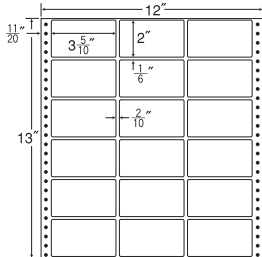

12"×13"

1折サイズ	12"×13" (305mm×330mm)		
ラベルサイズ	3⁵/₁₀"×2" (89mm×51mm)		
スペース	左側 11¹¹/₂₀"	左右 2²/₁₀"	天地 1¹/₆"
面付	ヨコ 3面	タテ 6面	1折 18面付

18面

剥離紙
White

品番	入数	本体価格+税	JANコード
ナナフォーム MX12D	●500折(9,000枚)	価格表10ページ	4974906021307