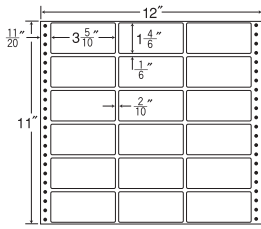

12"×11"

1折サイズ	12"×11" (305mm×279mm)		
ラベルサイズ	3⁵/₁₀"×1⁴/₆" (89mm×42mm)		
スペース	左側 1¹/₂₀"	左右 2²/₁₀"	天地 1¹/₆"
面付	ヨコ 3面	タテ 6面	1折 18面付

18面 ● 剥離紙 ●
White

品番	入数	本体価格+税	JANコード
ナナフォーム M12P	●500折(9,000枚)	価格表10ページ	4974906024506