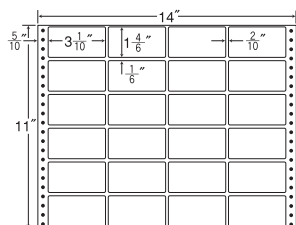

14"×11"

1折サイズ	14"×11" (356mm×279mm)		
ラベルサイズ	3 1/10"×1 4/6" (79mm×42mm)		
スペース	左側 5/10"	左右 2/10"	天地 1/6"
面付	ヨコ 4面	タテ 6面	1折 24面付

24面

剥離紙
White

品番	入数	本体価格+税	JANコード
ナナフォーム MT14N	●500折(12,000枚)	価格表9ページ	4974906011704