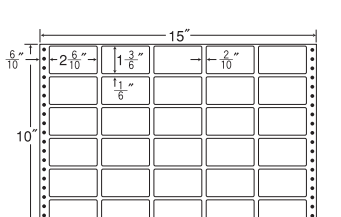

15"×10"

1折サイズ	15"×10" (381mm×254mm)		
ラベルサイズ	2⁶/₁₀"×1³/₆" (66mm×38mm)		
スペース	左側 6⁶/₁₀"	左右 2²/₁₀"	天地 1¹/₆"
面付	ヨコ 5面	タテ 6面	1折 30面付

30面

剥離紙
White

品番	入数	本体価格+税	JANコード
ナナフォーム M15R	●500折(15,000枚)	価格表9ページ	4974906005208