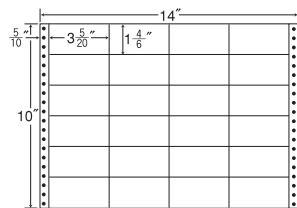

14"×10"

1折サイズ	14"×10" (356mm×254mm)		
ラベルサイズ	3 5/20"×1 4/6" (83mm×42mm)		
スペース	左側 5/10"	左右 —	天地 —
面付	ヨコ 4面	タテ 6面	1折 24面付

24面

剥離紙
White

品番	入数	本体価格+税	JANコード
ナナフォーム MT14T	●500折(12,000枚)	価格表9ページ	4974906013203