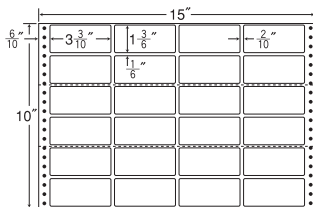

24面

剥離紙  
White

品番	入数	本体価格+税	JANコード
ナナフォーム M15J	●500折(12,000枚)	価格表9ページ	4974906003303

品番	入数	本体価格+税	JANコード
ナナフォーム R15J	●500折(12,000枚)	価格表9ページ	4974906089901

再剥離タイプラベル

15"×10"

ヨコ2本(M15F)ミシン入

1折サイズ	15"×10" (381mm×254mm)		
ラベルサイズ	3 <sup>3</sup> / <sub>10</sub> "×1 <sup>3</sup> / <sub>6</sub> " (84mm×38mm)		
スペース	左側 6 <sup>6</sup> / <sub>10</sub> "	左右 2 <sup>2</sup> / <sub>10</sub> "	天地 1 <sup>1</sup> / <sub>6</sub> "
面付	ヨコ 4面	タテ 6面	1折 24面付