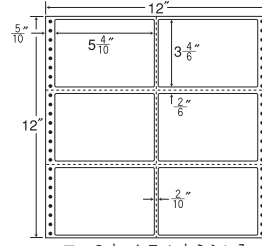

12"×12"

ヨコ2本、タテ1本ミシン入

1折サイズ	12"×12" (305mm×305mm)		
ラベルサイズ	5⁴/₁₀"×3⁴/₆" (137mm×93mm)		
スペース	左側 5⁵/₁₀"	左右 2²/₁₀"	天地 2²/₆"
面付	ヨコ 2面	タテ 3面	1折 6面付

6面

剥離紙
White

品番	入数	本体価格+税	JANコード
ナナフォーム M12Y	●500折(3,000枚)	価格表10ページ	4974906026401