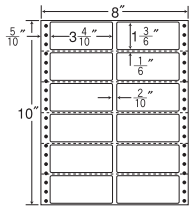

ナナワード

ナナコピー

エロコジー再生紙ラベル

カラータイプ再剥離ラベル

分別埋め可能剥離ラベル・医療用ラベル

ナナクリエイト各種ラベル

目隠しラベル

ナナタフネスラベル・フィルム・ユボラベル

和紙ラベル

保護フィルム・ナナカード・PDラベル・感熱ローラ

連続ラベル

商品名検索

8"×10"

ヨコ 5 本(MM8A) ミシン入

1 折サイズ	8"×10" (203mm×254mm)		
ラベルサイズ	3³/₁₀"×1³/₆" (86mm×38mm)		
スペース	左側 6⁶/₁₀"	左右 2²/₁₀"	天地 1¹/₆"
面付	ヨコ 2 面	タテ 6 面	1 折 12面付

12面

剥離紙
White

品番	入数	本体価格+税	JANコード
ナナフォーム MM8N	●500 折(6,000 枚)	価格表10ページ	4974906325801