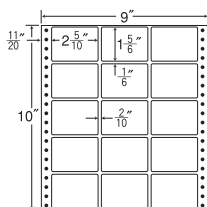

9"×10"

1 折サイズ	9"×10" (229mm×254mm)		
ラベルサイズ	2⁵/₁₀"×1⁵/₆" (64mm×47mm)		
スペース	左側 1¹/₂₀"	左右 2²/₁₀"	天地 1¹/₆"
面付	ヨコ 3面	タテ 5面	1折 15面付

15面

剥離紙
White

品番	入数	本体価格+税	JANコード
ナナフォーム MX9R	●500折(7,500枚)	価格表10ページ	4974906034901