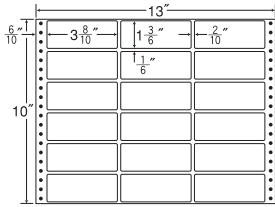

13"×10"

1折サイズ	13"×10" (330mm×254mm)		
ラベルサイズ	3 8/10"×1 1/6" (97mm×38mm)		
スペース	左側 6/10"	左右 2/10"	天地 1/6"
面付	ヨコ 3面	タテ 6面	1折 18面付

18面

剥離紙
White

品番	入数	本体価格+税	JANコード
ナナフォーム MT13W	●500折(9,000枚)	価格表10ページ	497490602102