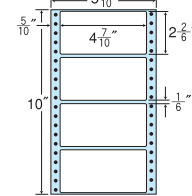

6面

剥離紙  
White

品番	入数	本体価格+税	JANコード
ナナフォーム MM6K	●1,000折(500折×2)(6,000枚)	価格表10ページ	4974906040803

GPN  
掲載

5<sup>7</sup>/<sub>10</sub>"×10"

MX5C(廃番)同型

1折サイズ	5 <sup>7</sup> / <sub>10</sub> "×10" (145mm×254mm)		
ラベルサイズ	4 <sup>7</sup> / <sub>10</sub> "×2 <sup>2</sup> / <sub>6</sub> " (119mm×59mm)		
スペース	左側 5/10"	左右 —	天地 1/6"
面付	ヨコ 1面	タテ 4面	1折 4面付