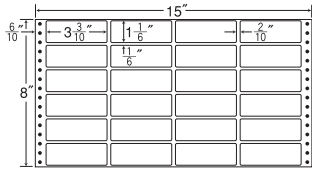

15"×8"

1折サイズ	15"×8" (381mm×203mm)		
ラベルサイズ	3³/₁₀"×1¹/₆" (84mm×30mm)		
スペース	左側 6" 10	左右 2" 10	天地 1" 6
面付	ヨコ 4面	タテ 6面	1折 24面付

24面

剥離紙
White

品番	入数	本体価格+税	JANコード
ナナフォーム MX15G	●500折(12,000枚)	価格表9ページ	4974906002603