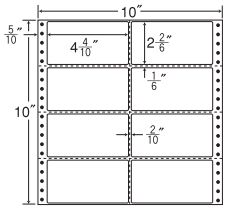

10"×10"

ヨコ3本、タテ1本ミシン入

1折サイズ	10"×10" (254mm×254mm)		
ラベルサイズ	4 4/10"×2 2/6" (112mm×59mm)		
スペース	左側	左右	天地
	5 1/10"	2 1/10"	1 1/6"
面付	ヨコ	タテ	1折
	2面	4面	8面付

8面

剥離紙
White

品番	入数	本体価格+税	JANコード
ナナフォーム MT10H	●500折(4,000枚)	価格表10ページ	4974906029709