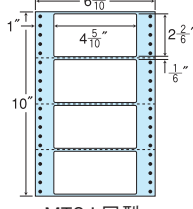

6⁵/₁₀"×10"

MT6 i 同型
ヨコ3本ミシン入

1折サイズ	6⁵/₁₀"×10" (165mm×254mm)		
ラベルサイズ	4⁵/₁₀"×2²/₆" (114mm×59mm)		
スペース	左側 1"	左右 —	天地 1¹/₆"
面付	ヨコ 1面	タテ 4面	1折 4面付

4面

剥離紙
Blue

品番	入数	本体価格+税	JANコード
NT06 iB	●1,000折(500折×2)(4,000枚)	価格表10ページ	4513462416907
ナナクリエイト連続ラベル (剥離紙ブルー)