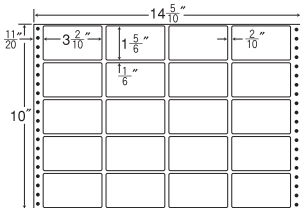

14⁵/₁₀"×10"

1折サイズ	14⁵/₁₀"×10" (368mm×254mm)		
ラベルサイズ	3²/₁₀"×1⁵/₆" (81mm×47mm)		
スペース	左側 1¹/₂₀"	左右 2²/₁₀"	天地 1¹/₆"
面付	ヨコ 4面	タテ 5面	1折 20面付

20面

● 剥離紙 ●
● White ●

品番	入数	本体価格+税	JANコード
ナナフォーム M14Z	●500折(10,000枚)	価格表9ページ	4974906014804