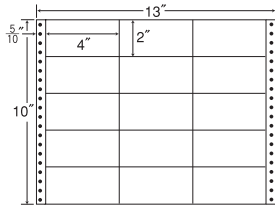

13"×10"

1折サイズ	13"×10" (330mm×254mm)		
ラベルサイズ	4"×2" (102mm×51mm)		
スペース	左側 5/10"	左右 —	天地 —
面付	ヨコ 3面	タテ 5面	1折 15面付

15面

剥離紙
White

品番	入数	本体価格+税	JANコード
ナナフォーム M13C	●500折(7,500枚)	価格表10ページ	4974906015702