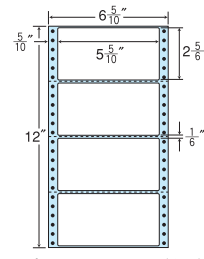

2面

剥離紙  
White

品番	入数	本体価格+税	JANコード
ナナフォーム MM6B	●1,000折(500折×2)(2,000枚)	価格表10ページ	4974906039708

GPN  
掲載

6<sup>5</sup>/<sub>10</sub>"×12"

1折サイズ	6 <sup>5</sup> / <sub>10</sub> "×12" (165mm×305mm)		
ラベルサイズ	5 <sup>5</sup> / <sub>10</sub> "×2 <sup>5</sup> / <sub>6</sub> " (140mm×172mm)		
スペース	左側	左右	天地
	5 <sup>5</sup> / <sub>10</sub> "	—	1 <sup>1</sup> / <sub>6</sub> "
面付	ヨコ	タテ	1折
	1面	4面	4面付