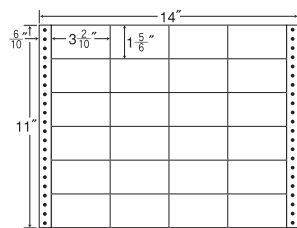

14"×11"

1折サイズ	14"×11" (356mm×279mm)		
ラベルサイズ	3²/₁₀"×1⁵/₆" (81mm×47mm)		
スペース	左側 6¹/₁₀"	左右 —	天地 —
面付	ヨコ 4面	タテ 6面	1折 24面付

24面 ● 剥離紙 ●
● White ●

品番	入数	本体価格+税	JANコード
ナナフォーム MT14R	●500折(12,000枚)	価格表9ページ	4974906012602