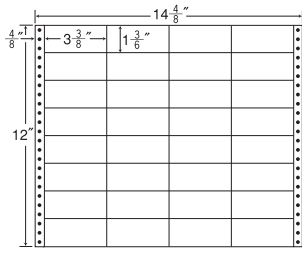

和紙ラベル

保護フィルム・ナナカード  
PDラベル・感熱ラベル

連続ラベル

商品名検索

14<sup>5</sup>/<sub>10</sub>"×12"

1折サイズ	14 <sup>5</sup> / <sub>10</sub> "×12" (368mm×305mm)		
ラベルサイズ	3 <sup>3</sup> / <sub>8</sub> "×1 <sup>3</sup> / <sub>6</sub> " (86mm×38mm)		
スペース	左側	左右	天地
	4 <sup>4</sup> / <sub>8</sub> "	—	—
面付	ヨコ	タテ	1折
	4面	8面	32面付