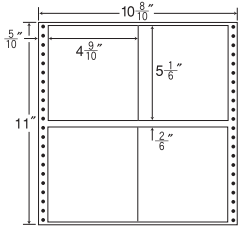

10⁸/₁₀"×11"

1折サイズ	10⁸/₁₀"×11" (274mm×279mm)		
ラベルサイズ	4⁹/₁₀"×5¹/₆" (124mm×131mm)		
スペース	左側	左右	天地
	5⁵/₁₀"	—	2²/₆"
面付	ヨコ	タテ	1折
	2面	2面	4面付

4面 ● 剥離紙 ●
White

品番	入数	本体価格+税	JANコード
ナナフォーム M10Q	●500折(2,000枚)	価格表10ページ	4974906031504