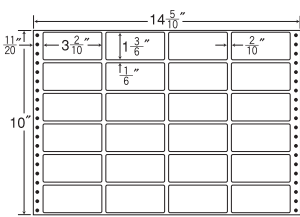

14⁵/₁₀"×10"

1折サイズ	14⁵/₁₀"×10" (368mm×254mm)		
ラベルサイズ	3²/₁₀"×1³/₆" (81mm×38mm)		
スペース	左側 1¹/₂₀"	左右 2²/₁₀"	天地 1¹/₆"
面付	ヨコ 4面	タテ 6面	1折 24面付

24面

● 剥離紙 ●
● White ●

品番	入数	本体価格+税	JANコード
ナナフォーム MT14M	●500折(12,000枚)	価格表9ページ	4974906011407