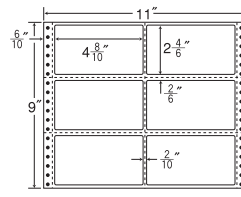

11"×9"

荷札サイズ
ヨコ2本、タテ3本ミシン入

カラータイプ
P153掲載
荷札・荷札再剥離
タイプP156,157掲載

1折サイズ	11"×9" (279mm×229mm)		
ラベルサイズ	4⁸/₁₀"×2⁴/₆" (122mm×68mm)		
スペース	左側 6¹/₁₀"	左右 2²/₁₀"	天地 2²/₆"
面付	ヨコ 2面	タテ 3面	1折 6面付

6面

剥離紙
White

品番	入数	本体価格+税	JANコード
ナナフォーム M11B	●500折 (3,000枚)	価格表10ページ	4974906267008