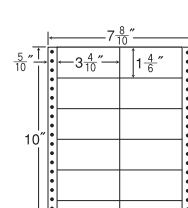

7⁸/₁₀"×10"

1 折サイズ	7⁸/₁₀"×10" (198mm×254mm)		
ラベルサイズ	3⁴/₁₀"×1⁴/₆" (86mm×42mm)		
スペース	左側 5/10"	左右 —	天地 —
面付	ヨコ 2面	タテ 6面	1折 12面付

12面 剥離紙
White

品番	入数	本体価格+税	JANコード
ナナフォーム MM7B	●1,000折(500折×2)(12,000枚)	価格表10ページ	4974906039005

ナナワード
ナナコピー
エコロジー再生紙ラベル
カラー・カラー再剥離紙
ミシン入ラベル・
カラー・カラー再剥離紙
分別処理可能剥離ラベル・
医療用ラベル
ナナクリエイト
各種ラベル
訂正用ラベル
目隠しラベル
ナナテクノスラベル・
フィルム・ユボラベル
和紙ラベル
保護フィルム・ナナカード
PDラベル・感熱ローラー
連続ラベル
商品名検索