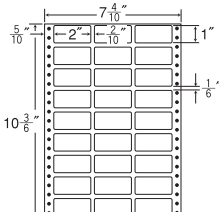

7⁴/₁₀"×10³/₆"

1折サイズ	7⁴/₁₀"×10³/₆" (188mm×267mm)		
ラベルサイズ	2"×1" (51mm×25mm)		
スペース	左側	左右	天地
	5⁵/₁₀"	2²/₁₀"	1¹/₆"
面付	ヨコ	タテ	1折
	3面	9面	27面付

27面

剥離紙
White

バーコード用・シリアルナンバー用としても使用できます。

品番	入数	本体価格+税	JANコード
ナナフォーム MT7L	●1,000折(500折×2)(27,000枚)	価格表10ページ	4974906039500

GPN
掲載