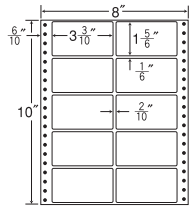

8"×10"

1 折サイズ	8"×10" (203mm×254mm)		
ラベルサイズ	3³/₁₀"×1⁵/₆" (84mm×47mm)		
スペース	左側 6/10"	左右 2/10"	天地 1/6"
面付	ヨコ 2面	タテ 5面	1折 10面付

10面 剥離紙
White

品番	入数	本体価格+税	JANコード
ナナフォーム MM8 i	●500折(5,000枚)	価格表10ページ	4974906037407