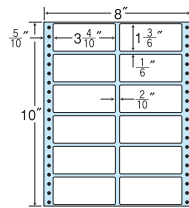

8"×10"

MM8A 同型

1 折サイズ	8"×10" (203mm×254mm)		
ラベルサイズ	3⁴/₁₀"×1³/₆" (86mm×38mm)		
スペース	左側 5⁵/₁₀"	左右 2²/₁₀"	天地 1¹/₆"
面付	ヨコ 2 面	タテ 6 面	1 折 12面付

12面

剥離紙
Blue

品番	入数	本体価格+税	JANコード
NC08AB	●500 折 (6,000 枚)	価格表10ページ	4513462417102
ナナクリエイト連続ラベル (剥離紙ブルー)			

ナナワード

ナナコピー

エコロジー再生紙ラベル

カラー・カラー再生剥離紙

個別処理可能剥離紙ラベル・医療用ラベル

ナナクリエイト各種ラベル

訂正用ラベル
目隠しラベル

ナナクワネスラベル・フィルム・ユボラベル

和紙ラベル

保護フィルム・ナナカード
PDラベル・感熱ローラー

連続ラベル

商品名検索