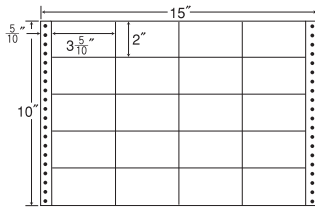

保護フィルム・ナナカード・PDラベル・感熱ロール

連続ラベル

商品名検索

15"×10"

1折サイズ	15"×10" (381mm×254mm)		
ラベルサイズ	3 <sup>5</sup> / <sub>10</sub> "×2" (89mm×51mm)		
スペース	左側	左右	天地
	5 <sup>5</sup> / <sub>10</sub> "	—	—
面付	ヨコ	タテ	1折
	4面	5面	20面付