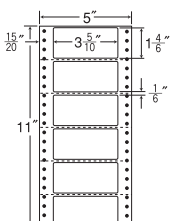

5"×11"

ヨコ5本ミシン入

1折サイズ	5"×11" (127mm×279mm)		
ラベルサイズ	$3\frac{5}{10}$"×$1\frac{4}{6}$" (89mm×42mm)		
スペース	左側	左右	天地
	$\frac{15}{20}$	—	$\frac{1}{6}$
面付	ヨコ	タテ	1折
	1面	6面	6面付

6面

剥離紙
White

品番	入数	本体価格+税	JANコード
ナナフォーム R5E	●1,000折(500折×2)(6,000枚)	価格表11ページ	4974906227907

再剥離タイプラベル