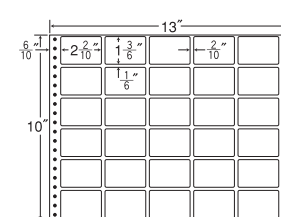

13"×10"

1折サイズ	13"×10" (330mm×254mm)		
ラベルサイズ	2²/₁₀"×1³/₆" (56mm×38mm)		
スペース	左側 6⁶/₁₀"	左右 2²/₁₀"	天地 1¹/₆"
面付	ヨコ 5面	タテ 6面	1折 30面付

30面

- 剥離紙
- White

品番	入数	本体価格+税	JANコード
ナナフォーム MT13N	●500折(15,000枚)	価格表10ページ	4974906018406