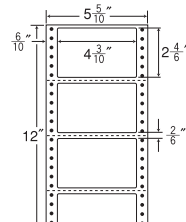

5⁵/₁₀"×12"

ヨコ3本ミシン入

1折サイズ	5⁵/₁₀"×12" (140mm×305mm)		
ラベルサイズ	4³/₁₀"×2⁴/₆" (109mm×68mm)		
スペース	左側 6⁶/₁₀"	左右 —	天地 2²/₆"
面付	ヨコ 1面	タテ 4面	1折 4面付

4面

剥離紙
White

品番	入数	本体価格+税	JANコード
ナナフォーム R5H	●1,000折 (500折×2) (4,000枚)	価格表11ページ	4974906228003

再剥離タイプラベル

ナナワード

ナナコピー

エコロジー再生紙ラベル

ミシン入ラベル、
カラー・カラー再剥離紙

分別処理可能剥離紙ラベル、
医療用ラベル

ナナクリエイト
各種ラベル

訂正用ラベル
目隠しラベル

ナナクワネスラベル、
フィルム・ユボラベル

和紙ラベル

保護フィルム・ナナカード
PDラベル・感熱ロール

連続ラベル

商品名検索