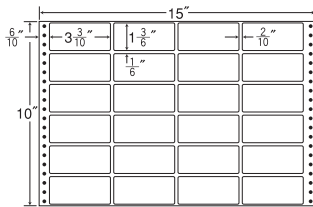

15"×10"

カラータイプP152掲載

1折サイズ	15"×10" (381mm×254mm)		
ラベルサイズ	3³/₁₀"×1³/₆" (84mm×38mm)		
スペース	左側 6⁶/₁₀"	左右 2²/₁₀"	天地 1¹/₆"
面付	ヨコ 4面	タテ 6面	1折 24面付

24面

剥離紙
White

品番	入数	本体価格+税	JANコード
ナナフォーム M15F	●500折(12,000枚)	価格表9ページ	497490600209