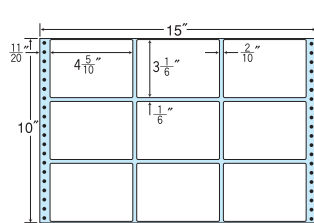

15"×10"

MT15Y同型

1折サイズ	15"×10" (381mm×254mm)		
ラベルサイズ	4 5/10"×3 1/6" (114mm×80mm)		
スペース	左側 1 1/20"	左右 2 2/10"	天地 1 1/6"
面付	ヨコ 3面	タテ 3面	1折 9面付

9面 剥離紙
Blue

品番	入数	本体価格+税	JANコード
NT15YB	●500折(4,500枚)	価格表9ページ	4513462408803
GPN 掲載 ナナクリエイト連続ラベル(剥離紙ブルー) PDラベル使用可