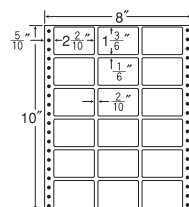

8"×10"

1 折サイズ	8"×10" (203mm×254mm)		
ラベルサイズ	2²/₁₀"×1³/₆" (56mm×38mm)		
スペース	左側 5⁵/₁₀"	左右 2²/₁₀"	天地 1¹/₆"
面付	ヨコ 3 面	タテ 6 面	1 折 18面付

18面

剥離紙
White

品番	入数	本体価格+税	JANコード
ナナフォーム MX8A	●500 折 (9,000 枚)	価格表10ページ	4974906036004