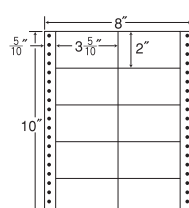

8"×10"

1 折サイズ	8"×10" (203mm×254mm)		
ラベルサイズ	3⁵/₁₀"×2" (89mm×51mm)		
スペース	左側 5⁵/₁₀"	左右 —	天地 —
面付	ヨコ 2 面	タテ 5 面	1 折 10面付

10面

剥離紙
White

品番	入数	本体価格+税	JANコード
ナナフォーム MM8B	●500 折(5,000 枚)	価格表10ページ	4974906036103