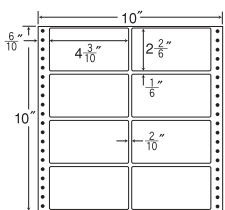

10"×10"

1折サイズ	10"×10" (254mm×254mm)		
ラベルサイズ	4 3/10"×2 2/6" (109mm×59mm)		
スペース	左側	左右	天地
	6 1/10"	2 1/10"	1 1/6"
面付	ヨコ	タテ	1折
	2面	4面	8面付

8面

剥離紙
White

品番	入数	本体価格+税	JANコード
ナナフォーム M10T	●500折(4,000枚)	価格表10ページ	4974906031900