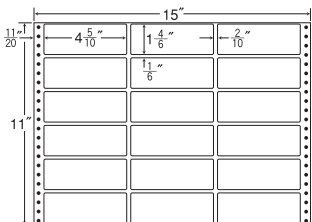

15"×11"

1 折サイズ	15"×11" (381mm×279mm)		
ラベルサイズ	4⁵/₁₀"×1⁴/₆" (114mm×42mm)		
スペース	左側 11¹/₂₀"	左右 2²/₁₀"	天地 1¹/₆"
面付	ヨコ 3 面	タテ 6 面	1 折 18面付

18面

剥離紙
White

品番	入数	本体価格+税	JANコード
ナナフォーム M15B	●500 折 (9,000 枚)	価格表9ページ	4974906000609