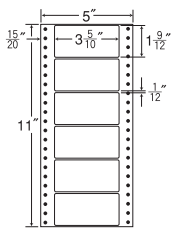

5"×11"

1折サイズ	5"×11" (127mm×279mm)		
ラベルサイズ	$3\frac{5}{10}$"×$1\frac{9}{12}$" (89mm×44mm)		
スペース	左側	左右	天地
	$\frac{15}{20}$	—	$\frac{1}{12}$
面付	ヨコ	タテ	1折
	1面	6面	6面付

6面

剥離紙
White

品番	入数	本体価格+税	JANコード
ナナフォーム MM5G	●1,000折(500折×2)(6,000枚)	価格表11ページ	4974906042906