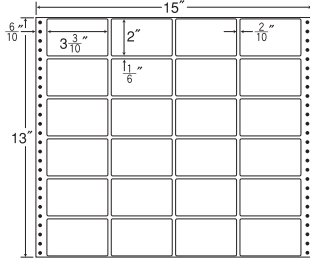

15"×13"

1折サイズ	15"×13" (381mm×330mm)		
ラベルサイズ	3³/₁₀"×2" (84mm×51mm)		
スペース	左側 6⁶/₁₀"	左右 2²/₁₀"	天地 1¹/₆"
面付	ヨコ 4面	タテ 6面	1折 24面付

24面

剥離紙
White

品番	入数	本体価格+税	JANコード
ナナフォーム M15S	●500折(12,000枚)	価格表9ページ	4974906005406