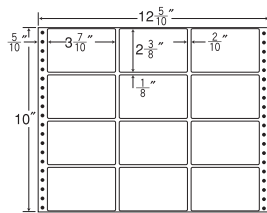

12⁵/₁₀"×10"

1 折サイズ	12⁵/₁₀"×10" (318mm×254mm)		
ラベルサイズ	3⁷/₁₀"×2³/₈" (94mm×60mm)		
スペース	左側 5⁵/₁₀"	左右 2²/₁₀"	天地 1¹/₈"
面付	ヨコ 3面	タテ 4面	1折 12面付

12面

剥離紙
White

品番	入数	本体価格+税	JANコード
ナナフォーム MT12K	●500折(6,000枚)	価格表10ページ	4974906023301