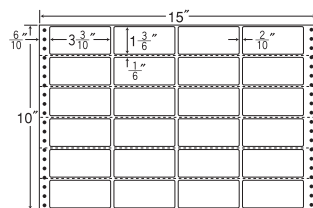

15"×10"

ヨコ5本(M15F)ミシン入

1折サイズ	15"×10" (381mm×254mm)		
ラベルサイズ	3³/₁₀"×1³/₆" (84mm×38mm)		
スペース	左側 6⁶/₁₀"	左右 2²/₁₀"	天地 1¹/₆"
面付	ヨコ 4面	タテ 6面	1折 24面付

24面

剥離紙
White

品番	入数	本体価格+税	JANコード
ナナフォーム MH15Y	●500折(12,000枚)	価格表9ページ	4974906225101