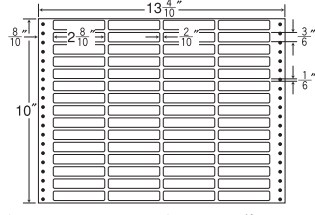

13⁴/₁₀"×10"

1折サイズ	13⁴/₁₀"×10" (340mm×254mm)		
ラベルサイズ	2⁸/₁₀"×3⁵/₈" (71mm×38mm)		
スペース	左側 8⁸/₁₀"	左右 2" 1²/₁₀"	天地 1" 1¹/₆"
面付	ヨコ 4面	タテ 15面	1折 60面付

60面

剥離紙
White

品番	入数	本体価格+税	JANコード
ナナフォーム MT13H	●500折(30,000枚)	価格表10ページ	4974906016808