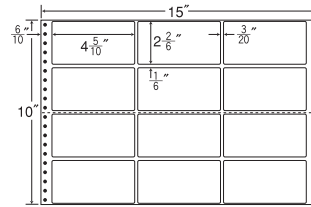

15"×10"

1 折 サイズ	15"×10" (381mm×254mm)		
ラベル サイズ	4 5/10"×2 2/6" (114mm×59mm)		
スペース	左側 11/20"	左右 2/20"	天地 1/6"
面付	ヨコ 3面	タテ 4面	1折 12面付

12面

剥離紙
White

品番	入数	本体価格+税	JANコード
ナナフォーム M15M	●500折(6,000枚)	価格表9ページ	4974906004102