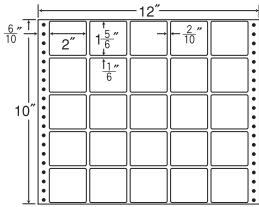

連続ラベル

商品名検索

12"×10"

1 折 サイズ	12"×10" (305mm×254mm)		
ラベル サイズ	2"×1 5/8" (51mm×47mm)		
スペース	左側 5/10"	左右 2/10"	天地 1/6"
面付	ヨコ 5面	タテ 5面	1折 25面付

25面

剥離紙  
White

品番	入数	本体価格+税	JANコード
ナナフォーム MX12R	●500折(12,500枚)	価格表10ページ	4974906025305