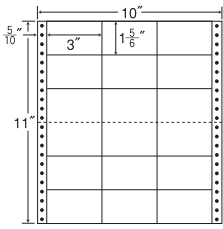

10"×11"

ヨコ1本ミシン入

1折サイズ	10"×11" (254mm×279mm)		
ラベルサイズ	3"×1⁵/₆" (76mm×47mm)		
スペース	左側 5⁵/₁₀"	左右 —	天地 —
面付	ヨコ 3面	タテ 6面	1折 18面付

18面

剥離紙
White

品番	入数	本体価格+税	JANコード
ナナフォーム M10J	●500折(9,000枚)	価格表10ページ	4974906030101