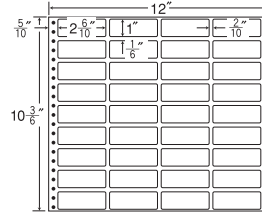

12"×10³/₈"

バーコード用・シリアルナンバー用としても使用できます。

1折サイズ	12"×10³/₈" (305mm×267mm)		
ラベルサイズ	2⁶/₁₀"×1" (66mm×25mm)		
スペース	左側 5⁵/₁₀"	左右 2²/₁₀"	天地 1¹/₆"
面付	ヨコ 4面	タテ 9面	1折 36面付

36面 ● 剥離紙 ●
White

品番	入数	本体価格+税	JANコード
ナナフォーム MX12B	●500折(18,000枚)	価格表10ページ	4974906020904