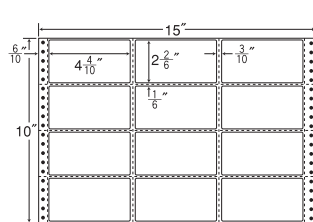

15"×10"

ヨコ3本、タテ4本ミシン入

1折サイズ	15"×10" (381mm×254mm)		
ラベルサイズ	4 4/10"×2 2/6" (112mm×59mm)		
スペース	左側 6 1/10"	左右 3 3/10"	天地 1 1/6"
面付	ヨコ 3面	タテ 4面	1折 12面付

12面 剥離紙
White

品番	入数	本体価格+税	JANコード
ナナフォーム MH15A	●500折(6,000枚)	価格表9ページ	4974906000500
GPN 掲載