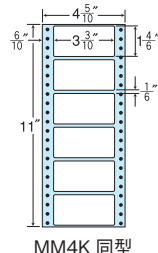

4 5/10"×11"

1折サイズ	4 5/10"×11" (114mm×279mm)		
ラベルサイズ	3 3/10"×1 4/6" (84mm×42mm)		
スペース	左側	左右	天地
	6/10"	—	1/6"
面付	ヨコ	タテ	1折
	1面	6面	6面付

6面

● 剥離紙 ●
● Blue ●

品番	入数	本体価格+税	JANコード
NC04KB	●1,000折(500折×2)(6,000枚)	価格表11ページ	4513462410202