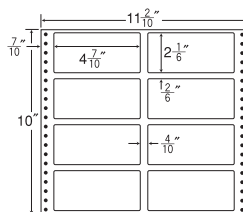

11²/₁₀"×10"

1折サイズ	11²/₁₀"×10" (284mm×254mm)		
ラベルサイズ	4⁷/₁₀"×2¹/₆" (119mm×55mm)		
スペース	左側 7⁷/₁₀"	左右 4⁴/₁₀"	天地 2²/₆"
面付	ヨコ 2面	タテ 4面	1折 8面付

8面

剥離紙
White

品番	入数	本体価格+税	JANコード
ナナフォーム M11i	●500折(4,000枚)	価格表10ページ	4974906027705