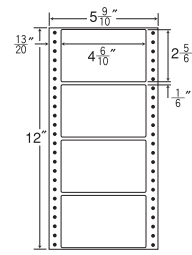

5⁹/₁₀"×12"

1折サイズ	5⁹/₁₀"×12" (150mm×305mm)		
ラベルサイズ	4⁵/₁₀"×2⁵/₆" (117mm×72mm)		
スペース	左側 13/20"	左右 —	天地 1/6"
面付	ヨコ 1面	タテ 4面	1折 4面付

4面

剥離紙
White

品番	入数	本体価格+税	JANコード
ナナフォーム MT5B	●1,000折(500折×2)(4,000枚)	価格表11ページ	4974906041800

GPN
掲載