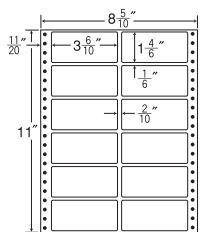

8⁵/₁₀"×11"

1折サイズ	8⁵/₁₀"×11" (216mm×279mm)		
ラベルサイズ	3⁶/₁₀"×1⁴/₆" (91mm×42mm)		
スペース	左側 11¹¹/₂₀"	左右 2²/₁₀"	天地 1¹/₆"
面付	ヨコ 2面	タテ 6面	1折 12面付

12面

剥離紙
White

品番	入数	本体価格+税	JANコード
ナナフォーム MT8E	●500折(6,000枚)	価格表10ページ	4974906036905