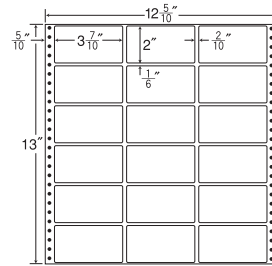

12 5/10"×13"

1折サイズ	12 5/10"×13" (318mm×330mm)		
ラベルサイズ	3 7/10"×2" (94mm×51mm)		
スペース	左側 5/10"	左右 2/10"	天地 1/6"
面付	ヨコ 3面	タテ 6面	1折 18面付

18面

剥離紙
White

品番	入数	本体価格+税	JANコード
ナナフォーム MT12P	●500折(9,000枚)	価格表10ページ	4974906024605