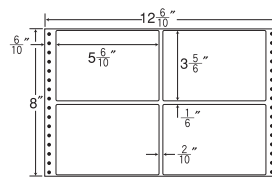

12 6/10"×8"

1折サイズ	12 6/10"×8" (320mm×203mm)		
ラベルサイズ	5 6/10"×3 5/8" (142mm×97mm)		
スペース	左側 6/10"	左右 2/10"	天地 1/6"
面付	ヨコ 2面	タテ 2面	1折 4面付

4面

剥離紙
White

品番	入数	本体価格+税	JANコード
ナナフォーム M12R	●500折(2,000枚)	価格表10ページ	4974906025107