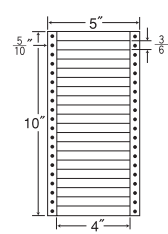

5"×10"

1折サイズ	5"×10" (127mm×254mm)		
ラベルサイズ	4"×$\frac{3}{8}$" (102mm×13mm)		
スペース	左側	左右	天地
	$\frac{5}{10}$	—	—
面付	ヨコ	タテ	1折
	1面	20面	20面付

20面

剥離紙
White

品番	入数	本体価格+税	JANコード
ナナフォーム MM5D	●1,000折(500折×2)(20,000枚)	価格表11ページ	4974906042104