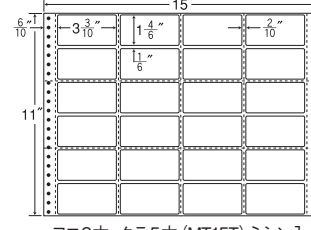

15"×11"

1折サイズ	15"×11" (381mm×279mm)		
ラベルサイズ	3³/₁₀"×1⁴/₆" (84mm×42mm)		
スペース	左側 6⁶/₁₀"	左右 2²/₁₀"	天地 1¹/₆"
面付	ヨコ 4面	タテ 6面	1折 24面付

24面

剥離紙
White

品番	入数	本体価格+税	JANコード
ナナフォーム MH15W	●500折(12,000枚)	価格表9ページ	4974906006403