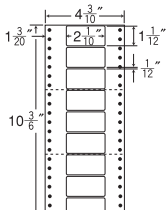

4 ³/₁₀" × 10 ³/₆"

ヨコ2本ミシン入

1折サイズ	4 ³/₁₀" × 10 ³/₆" (109mm × 267mm)		
ラベルサイズ	2 ¹/₁₀" × 1 ¹/₂" (53mm × 28mm)		
スペース	左側 $\frac{13}{20}$"	左右 —	天地 $\frac{1}{12}$"
面付	ヨコ 1面	タテ 9面	1折 9面付

9面

剥離紙
White

品番	入数	本体価格+税	JANコード
ナナフォーム MM4S	●1,000折 (500折×2) (9,000枚)	価格表11ページ	4974906227303