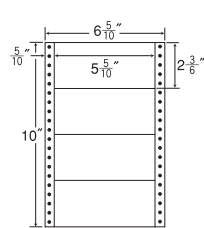

4面

剥離紙  
White

ヨコ3本ミシン入

品番	入数	本体価格+税	JANコード
ナナフォーム MM6A	●1,000折(500折×2)(4,000枚)	価格表10ページ	4974906039609

GPN  
掲載

6<sup>5</sup>/<sub>10</sub>"×10"

1折サイズ	6 <sup>5</sup> / <sub>10</sub> "×10" (165mm×254mm)		
ラベルサイズ	5 <sup>5</sup> / <sub>10</sub> "×2 <sup>3</sup> / <sub>6</sub> " (140mm×64mm)		
スペース	左側	左右	天地
	5 <sup>5</sup> / <sub>10</sub> "	—	—
面付	ヨコ	タテ	1折
	1面	4面	4面付