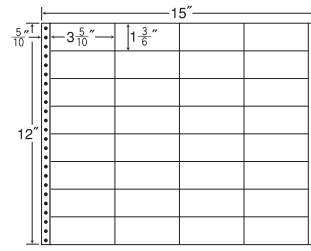

15"×12"

1折サイズ	15"×12" (381mm×305mm)		
ラベルサイズ	3⁵/₁₀"×1³/₆" (89mm×38mm)		
スペース	左側 5⁵/₁₀"	左右 —	天地 —
面付	ヨコ 4面	タテ 8面	1折 32面付

32面

剥離紙
White

品番	入数	本体価格+税	JANコード
ナナフォーム MH15L	●500折(16,000枚)	価格表9ページ	4974906004003