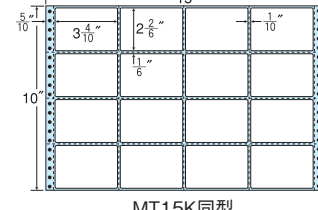

15"×10"

1折サイズ	15"×10" (381mm×254mm)		
ラベルサイズ	3⁴/₁₀"×2²/₆" (86mm×59mm)		
スペース	左側	左右	天地
	5⁵/₁₀"	1¹/₁₀"	1¹/₆"
面付	ヨコ	タテ	1折
	4面	4面	16面付

16面

剥離紙
Blue

品番	入数	本体価格+税	JANコード
NT15KB	●500折(8,000枚)	価格表9ページ	4513462409404