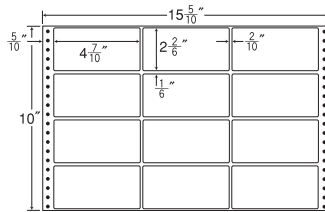

保護フィルムナナカード・PDラベル・感熱ロール

連続ラベル

商品名検索

15<sup>5</sup>/<sub>10</sub>"×10"

1折サイズ	15 <sup>5</sup> / <sub>10</sub> "×10" (394mm×254mm)		
ラベルサイズ	4 <sup>7</sup> / <sub>10</sub> "×2 <sup>2</sup> / <sub>6</sub> " (119mm×59mm)		
スペース	左側 5 <sup>5</sup> / <sub>10</sub> "	左右 2 <sup>2</sup> / <sub>10</sub> "	天地 1 <sup>1</sup> / <sub>6</sub> "
面付	ヨコ 3面	タテ 4面	1折 12面付