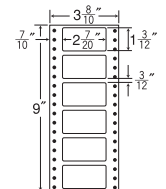

3 ⁸/₁₀" × 9"

表示用ラベルとして
ご使用できます。

1折サイズ	3 ⁸/₁₀" × 9" (97mm × 229mm)		
ラベルサイズ	2 ⁷/₁₀" × 1 ³/₁₂" (60mm × 32mm)		
スペース	左側 $\frac{7}{10}$"	左右 —	天地 $\frac{3}{12}$"
面付	ヨコ 1面	タテ 6面	1折 6面付

6面

剥離紙
White

品番	入数	本体価格+税	JANコード
ナナフォーム MM3AB	●1,500折 (500折×3) (9,000枚)	価格表11ページ	4974906045907