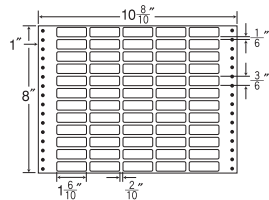

10⁸/₁₀"×8"

バーコード用・シリアルナンバー用としても使用できます。

1折サイズ	10⁸/₁₀"×8" (274mm×203mm)		
ラベルサイズ	1⁶/₁₀"×3³/₆" (41mm×13mm)		
スペース	左側	左右	天地
	1"	2²/₁₀"	1¹/₆"
面付	ヨコ	タテ	1折
	5面	12面	60面付

60面 ● 剥離紙 ●
White

品番	入数	本体価格+税	JANコード
ナナフォーム MT10K	●500折(30,000枚)	価格表10ページ	4974906030309