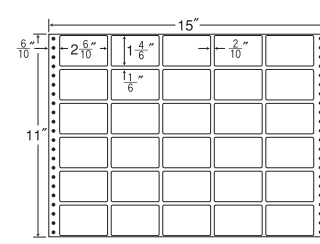

15"×11"

1折サイズ	15"×11" (381mm×279mm)		
ラベルサイズ	2 6/10"×1 4/6" (66mm×42mm)		
スペース	左側 6/10"	左右 2/10"	天地 1/6"
面付	ヨコ 5面	タテ 6面	1折 30面付

30面

剥離紙
White

品番	入数	本体価格+税	JANコード
ナナフォーム MT15B	●500折(15,000枚)	価格表9ページ	4974906000708

品番	入数	本体価格+税	JANコード
ナナフォーム RT15B	●500折(15,000枚)	価格表9ページ	4974906274000

再剥離タイプラベル

ナナワード

ナナコピー

エコロジー再生紙ラベル

カラー・カラー再剥離紙

分別処理可能再剥離紙
医療用ラベル

ナナクリエイト
各種ラベル

訂正用ラベル
目隠しラベル

ナナクワネスズラベル
フィルム・ユボラベル

和紙ラベル

保護フィルムナナカード
PDBラベル・感熱ロール

連続ラベル

商品名検索