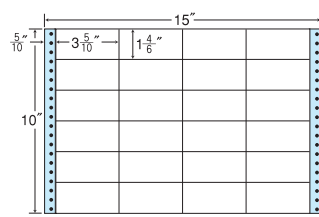

15"×10"

M15N同型

1折サイズ	15"×10" (381mm×254mm)		
ラベルサイズ	3⁵/₁₀"×1⁴/₆" (89mm×42mm)		
スペース	左側 5⁵/₁₀"	左右 —	天地 —
面付	ヨコ 4面	タテ 6面	1折 24面付

24面

剥離紙
Blue

品番	入数	本体価格+税	JANコード
ナナクリエイト連続ラベル(剥離紙ブルー) NC15NB	●500折(12,000枚)	価格表9ページ	4513462411001