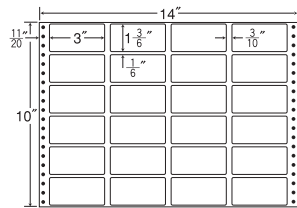

14"×10"

1折サイズ	14"×10" (356mm×254mm)		
ラベルサイズ	3"×1 3/6" (76mm×38mm)		
スペース	左側 11/20"	左右 3/10"	天地 1/6"
面付	ヨコ 4面	タテ 6面	1折 24面付

24面

剥離紙
White

品番	入数	本体価格+税	JANコード
ナナフォーム MH14L	●500折(12,000枚)	価格表9ページ	4974906011209

ナナワード

ナナコピー

エコロジー再生紙ラベル

カラー・カラー再剥離紙

分別処理可能剥離紙
医療用ラベル

ナナクリエイティブ
各種ラベル

訂正用ラベル
目隠しラベル

ナナタフネスラベル
フィルム・ユボラベル

和紙ラベル

保護フィルムナナカード
PDLラベル・感熱ローラー

連続ラベル

商品名検索