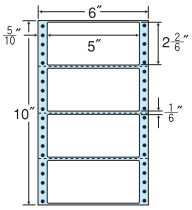

3面

剥離紙  
White

品番	入数	本体価格+税	JANコード
ナナフォーム MM6E	●1,000折(500折×2)(3,000枚)	価格表11ページ	4974906040001

GPN  
掲載

6"×10"

MM6G(廃番)同型  
ヨコ3本ミシン入

1折サイズ	6"×10" (152mm×254mm)		
ラベルサイズ	5"×2 <sup>2</sup> / <sub>6</sub> " (127mm×59mm)		
スペース	左側 5/10"	左右 —	天地 1/6"
面付	ヨコ 1面	タテ 4面	1折 4面付