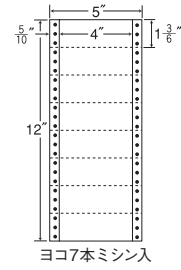

5"×12"

1折サイズ	5"×12" (127mm×305mm)		
ラベルサイズ	4"×1³/₈" (102mm×38mm)		
スペース	左側	左右	天地
	5"	—	—
面付	ヨコ	タテ	1折
	1面	8面	8面付

8面

剥離紙 White

品番	入数	本体価格+税	JANコード
ナナフォーム MX5A	●1,000折(500折×2)(8,000枚)	価格表11ページ	4974906041602
GPN掲載