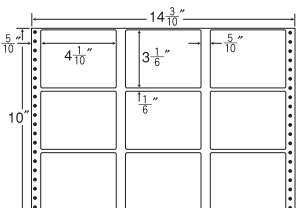

14³/₁₀"×10"

1折サイズ	14³/₁₀"×10" (363mm×254mm)		
ラベルサイズ	4¹/₁₀"×3¹/₆" (104mm×80mm)		
スペース	左側 5⁵/₁₀"	左右 5⁵/₁₀"	天地 1¹/₆"
面付	ヨコ 3面	タテ 3面	1折 9面付

9面

● 剥離紙 ●
● White ●

品番	入数	本体価格+税	JANコード
ナナフォーム M14V	●500折(4,500枚)	価格表9ページ	4974906013906

ナナワード
ナナコピー
エコロジー再生紙ラベル
カラー・カラー再剥離紙
ミシン入ラベル・
カール・カール再剥離紙
分別処理可能剥離紙・
医療用ラベル
ナナクリエイト
各種ラベル
訂正用ラベル
目隠しラベル
ナナクワネスラベル・
フィルム・ユボラベル
和紙ラベル
保護フィルム・ナナカード
PDラベル・感熱ロール
連続ラベル
商品名検索