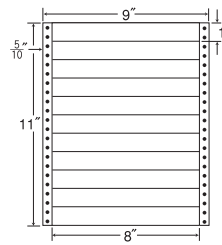

9"×11"

1折サイズ	9"×11" (229mm×279mm)		
ラベルサイズ	8"×1" (203mm×25mm)		
スペース	左側 5⁵/₁₀"	左右 —	天地 —
面付	ヨコ 1面	タテ 11面	1折 11面付

11面

● 剥離紙 ●
● White ●

品番	入数	本体価格+税	JANコード
ナナフォーム MX9A	●500折(5,500枚)	価格表10ページ	4974906032709