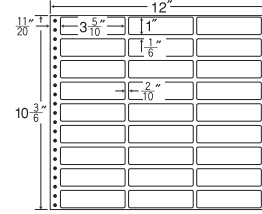

12"×10³/₈"

バーコード用・シリアルナンバー用としても使用できます。

1折サイズ	12"×10³/₈" (305mm×267mm)		
ラベルサイズ	3⁵/₁₀"×1" (89mm×25mm)		
スペース	左側 1¹/₂₀"	左右 2²/₁₀"	天地 1¹/₆"
面付	ヨコ 3面	タテ 9面	1折 27面付

27面 ● 剥離紙 ●
White

品番	入数	本体価格+税	JANコード
ナナフォーム MT12Q	●500折(13,500枚)	価格表10ページ	4974906024902