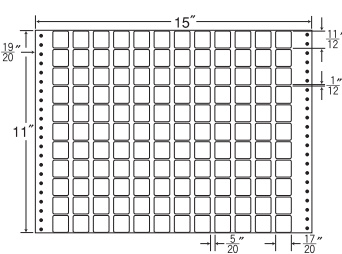

保護フィルムナナカード・PDラベル・感熱ロール

連続ラベル

商品名検索

15<sup>5</sup>/<sub>10</sub>"×10"

1折サイズ	15 <sup>5</sup> / <sub>10</sub> "×10" (394mm×254mm)		
ラベルサイズ	4 <sup>7</sup> / <sub>10</sub> "×2 <sup>2</sup> / <sub>6</sub> " (119mm×59mm)		
スペース	左側 5 <sup>5</sup> / <sub>10</sub> "	左右 2 <sup>2</sup> / <sub>10</sub> "	天地 1 <sup>1</sup> / <sub>6</sub> "
面付	ヨコ 3面	タテ 4面	1折 12面付

24面

剥離紙  
Blue

品番	入数	本体価格+税	JANコード
NC15WB	●500折(12,000枚)	価格表9ページ	4513462408506

ナナクリエイト連続ラベル (剥離紙ブルー)

15"×11"

1折サイズ	15"×11" (381mm×279mm)		
ラベルサイズ	17/20"×11/12" (22mm×23mm)		
スペース	左側 19/20"	左右 5/20"	天地 1/12"
面付	ヨコ 12面	タテ 11面	1折 132面付