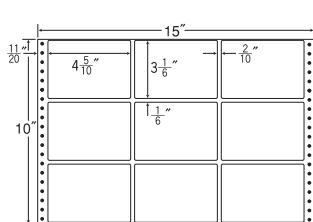

15"×10"

1折サイズ	15"×10" (381mm×254mm)		
ラベルサイズ	4 5/10"×3 1/6" (114mm×80mm)		
スペース	左側 1 1/20"	左右 2 2/10"	天地 1 1/6"
面付	ヨコ 3面	タテ 3面	1折 9面付

9面 剥離紙
White

品番	入数	本体価格+税	JANコード
ナナフォーム MT15Y	●500折(4,500枚)	価格表9ページ	4974906006908
GPN 掲載 PDラベル使用可