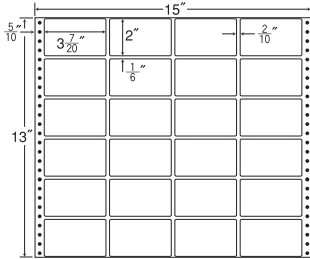

15"×13"

1折サイズ	15"×13" (381mm×330mm)		
ラベルサイズ	3⁷/₂₀"×2" (85mm×51mm)		
スペース	左側 5⁵/₁₀"	左右 2²/₁₀"	天地 1¹/₆"
面付	ヨコ 4面	タテ 6面	1折 24面付

24面

剥離紙
White

品番	入数	本体価格+税	JANコード
ナナフォーム MX15A	●500折(12,000枚)	価格表9ページ	4974906000401