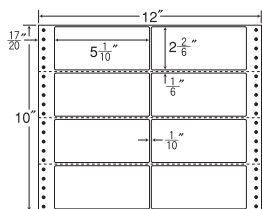

12"×10"

ヨコ3本(M12U)ミシン入

1折サイズ	12"×10" (305mm×254mm)		
ラベルサイズ	5¹/₁₀"×2²/₆" (130mm×59mm)		
スペース	左側 1⁷/₂₀"	左右 1¹/₁₀"	天地 1¹/₆"
面付	ヨコ 2面	タテ 4面	1折 8面付

8面

剥離紙
White

品番	入数	本体価格+税	JANコード
ナナフォーム MX12X	●500折(4,000枚)	価格表10ページ	4974906226009