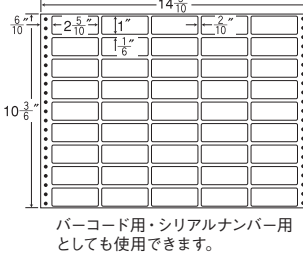

14⁵/₁₀"×10³/₆"

1折サイズ	14⁵/₁₀"×10³/₆" (368mm×267mm)		
ラベルサイズ	2⁵/₁₀"×1" (64mm×25mm)		
スペース	左側	左右	天地
	6⁶/₁₀"	2²/₁₀"	1¹/₆"
面付	ヨコ	タテ	1折
	5面	9面	45面付

45面

剥離紙
White

品番	入数	本体価格+税	JANコード
ナナフォーム MX14W	●500折(22,500枚)	価格表9ページ	4974906014309