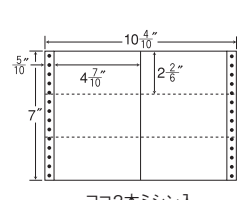

10⁴/₁₀"×7"

ヨコ2本ミシン入

1折サイズ	10⁴/₁₀"×7" (264mm×178mm)		
ラベルサイズ	4⁷/₁₀"×2²/₆" (119mm×59mm)		
スペース	左側	左右	天地
	5⁵/₁₀"	—	—
面付	ヨコ	タテ	1折
	2面	3面	6面付

6面 ● 剥離紙 ●
White

品番	入数	本体価格+税	JANコード
ナナフォーム MX10 i	●1,000折(500折×2)(6,000枚)	価格表10ページ	4974906030002