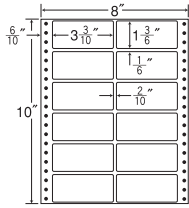

12面

剥離紙  
White

品番	入数	本体価格+税	JANコード
ナナフォーム MM8P	●500 折(6,000 枚)	価格表10ページ	4974906038107

8"×10"

カラータイプP154掲載

1 折サイズ	8"×10" (203mm×254mm)		
ラベルサイズ	3 <sup>3</sup> / <sub>10</sub> "×1 <sup>3</sup> / <sub>6</sub> " (84mm×38mm)		
スペース	左側 6 <sup>6</sup> / <sub>10</sub> "	左右 2 <sup>2</sup> / <sub>10</sub> "	天地 1 <sup>1</sup> / <sub>6</sub> "
面付	ヨコ 2 面	タテ 6 面	1 折 12面付