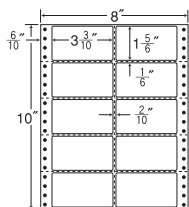

8"×10"

ヨコ4本、タテ1本(MM8 i)ミシン入

1 折サイズ	8"×10" (203mm×254mm)		
ラベルサイズ	3³/₁₀"×1⁵/₆" (84mm×47mm)		
スペース	左側 6/10"	左右 2/10"	天地 1/6"
面付	ヨコ 2面	タテ 5面	1折 10面付

10面 剥離紙
White

品番	入数	本体価格+税	JANコード
ナナフォーム MT8 O	●500折(5,000枚)	価格表10ページ	4974906033004