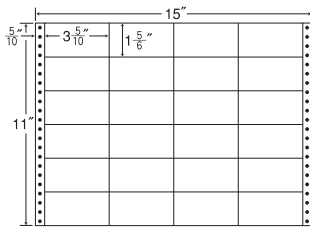

保護フィルムナナカード・PDラベル・感熱ロール

連続ラベル

商品名検索

15<sup>5</sup>/<sub>10</sub>"×10"

1折サイズ	15 <sup>5</sup> / <sub>10</sub> "×10" (394mm×254mm)		
ラベルサイズ	4 <sup>7</sup> / <sub>10</sub> "×2 <sup>2</sup> / <sub>6</sub> " (119mm×59mm)		
スペース	左側 5 <sup>5</sup> / <sub>10</sub> "	左右 2 <sup>2</sup> / <sub>10</sub> "	天地 1 <sup>1</sup> / <sub>6</sub> "
面付	ヨコ 3面	タテ 4面	1折 12面付

ナナタフネスラベル・フィルム・ユボラベル

和紙ラベル

保護フィルム・ナナカード・PDラベル・感熱ラベル

連続ラベル

商品名検索

15"×11"

1折サイズ	15"×11" (381mm×279mm)		
ラベルサイズ	3 <sup>5</sup> / <sub>10</sub> "×1 <sup>5</sup> / <sub>6</sub> " (89mm×47mm)		
スペース	左側 5 <sup>5</sup> / <sub>10</sub> "	左右 —	天地 —
面付	ヨコ 4面	タテ 6面	1折 24面付