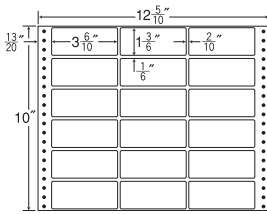

12⁵/₁₀"×10"

1 折サイズ	12⁵/₁₀"×10" (318mm×254mm)		
ラベルサイズ	3⁶/₁₀"×1³/₈" (91mm×38mm)		
スペース	左側 1¹/₈"	左右 1¹/₈"	天地 1¹/₈"
面付	ヨコ 3面	タテ 6面	1折 18面付

18面

剥離紙
White

品番	入数	本体価格+税	JANコード
ナナフォーム M12G	●500折(9,000枚)	価格表10ページ	4974906022007