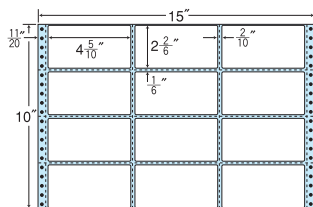

和紙ラベル

保護フィルム・ナナカード・PDラベル・感熱ロール

連続ラベル

商品名検索

15"×10"

M15C同型  
ヨコ3本、タテ4本(NT15EB)ミシン入

1折サイズ	15"×10" (381mm×254mm)		
ラベルサイズ	4 5/10"×2 2/6" (114mm×59mm)		
スペース	左側 1 1/20"	左右 2 2/10"	天地 1 1/6"
面付	ヨコ 3面	タテ 4面	1折 12面付