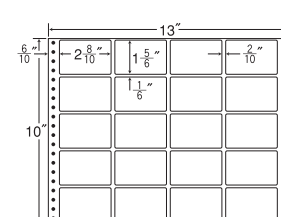

13"×10"

1折サイズ	13"×10" (330mm×254mm)		
ラベルサイズ	2⁸/₁₀"×1⁵/₆" (71mm×47mm)		
スペース	左側 6⁶/₁₀"	左右 2²/₁₀"	天地 1¹/₆"
面付	ヨコ 4面	タテ 5面	1折 20面付

20面

- 剥離紙
- White

品番	入数	本体価格+税	JANコード
ナナフォーム M13D	●500折(10,000枚)	価格表10ページ	4974906016006