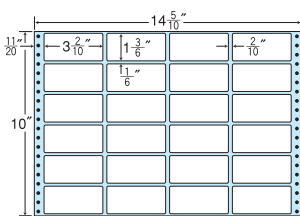

14⁵/₁₀"×10"

1折サイズ	14⁵/₁₀"×10" (368mm×254mm)		
ラベルサイズ	3²/₁₀"×1³/₆" (81mm×38mm)		
スペース	左側 1¹/₂₀"	左右 2²/₁₀"	天地 1¹/₆"
面付	ヨコ 4面	タテ 6面	1折 24面付

24面

● 剥離紙 ●
● Blue ●

品番	入数	本体価格+税	JANコード
NT14MB	●500折(12,000枚)	価格表9ページ	4513462409800

ナナクリエイト連続ラベル(剥離紙ブルー)

MT14M同型