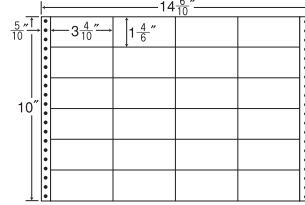

14⁶/₁₀"×10"

1折サイズ	14⁶/₁₀"×10" (371mm×254mm)		
ラベルサイズ	3⁴/₁₀"×1⁴/₆" (86mm×42mm)		
スペース	左側 5" 10	左右 —	天地 —
面付	ヨコ 4面	タテ 6面	1折 24面付

24面

剥離紙
White

品番	入数	本体価格+税	JANコード
ナナフォーム M14N	●500折(12,000枚)	価格表9ページ	4974906011605