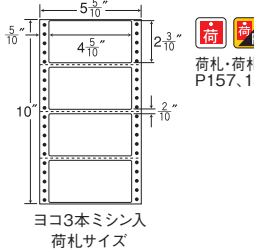

5⁵/₁₀"×10"

荷札・荷札再剥離タイプ P157, 158掲載

1折サイズ	5⁵/₁₀"×10" (140mm×254mm)		
ラベルサイズ	4⁵/₁₀"×2³/₁₀" (114mm×58mm)		
スペース	左側	左右	天地
	5⁵/₁₀"	—	2²/₁₀"
面付	ヨコ	タテ	1折
	1面	4面	4面付

4面

剥離紙 White

品番	入数	本体価格+税	JANコード
ナナフォーム MM5W	●1,000折(500折×2)(4,000枚)	価格表11ページ	4974906044009
GPN掲載			

品番	入数	本体価格+税	JANコード
ナナフォーム R5W	●1,000折(500折×2)(4,000枚)	価格表11ページ	4974906091102
GPN掲載 再剥離タイプラベル