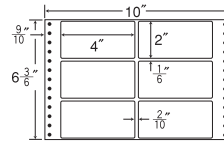

10"×6 3/6"

1折サイズ	10"×6 3/6" (254mm×165mm)		
ラベルサイズ	4"×2" (102mm×51mm)		
スペース	左側	左右	天地
	9 1/10"	2 1/10"	1 1/6"
面付	ヨコ	タテ	1折
	2面	3面	6面付

6面

剥離紙
White

品番	入数	本体価格+税	JANコード
ナナフォーム MT10X	●1,000折(500折×2)(6,000枚)	価格表10ページ	4974906032402