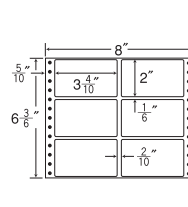

8"×6³/₆"

1 折サイズ	8"×6³/₆" (203mm×165mm)		
ラベルサイズ	3⁴/₁₀"×2" (86mm×51mm)		
スペース	左側 5/10"	左右 2/10"	天地 1/6"
面付	ヨコ 2面	タテ 3面	1折 6面付

6面 剥離紙
White

品番	入数	本体価格+税	JANコード
ナナフォーム MM8U	●1,000折(500折×2)(6,000枚)	価格表10ページ	4974906038206