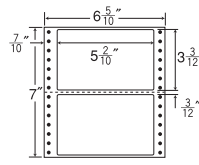

6⁵/₁₀"×7"

ヨコ1本ミシン入

1折サイズ	6⁵/₁₀"×7" (165mm×178mm)		
ラベルサイズ	5²/₁₀"×3³/₁₂" (132mm×83mm)		
スペース	左側 7⁷/₁₀"	左右 —	天地 3³/₁₂"
面付	ヨコ 1面	タテ 2面	1折 2面付

2面

剥離紙
White

品番	入数	本体価格+税	JANコード
ナナフォーム MM6H	●1,000折(500折×2)(2,000枚)	価格表10ページ	4974906040308