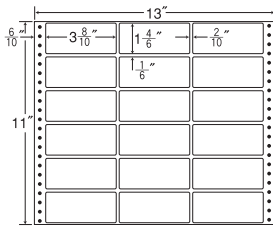

和紙ラベル

保護フィルムナナカード  
P Dラベル・感熱ロール

連続ラベル

商品名検索

13"×11"

1折サイズ	13"×11" (330mm×279mm)		
ラベルサイズ	3 <sup>8</sup> / <sub>10</sub> "×1 <sup>4</sup> / <sub>6</sub> " (97mm×42mm)		
スペース	左側 6 <sup>6</sup> / <sub>10</sub> "	左右 2 <sup>2</sup> / <sub>10</sub> "	天地 1 <sup>1</sup> / <sub>6</sub> "
面付	ヨコ 3面	タテ 6面	1折 18面付