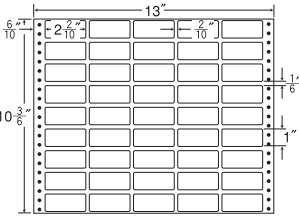

13"×10³/₈"

1折サイズ	13"×10³/₈" (330mm×267mm)		
ラベルサイズ	2²/₁₀"×1" (56mm×25mm)		
スペース	左側 6⁶/₁₀"	左右 2²/₁₀"	天地 1¹/₆"
面付	ヨコ 5面	タテ 9面	1折 45面付

45面

- 剥離紙
- White

品番	入数	本体価格+税	JANコード
ナナフォーム M13P	●500折(22,500枚)	価格表10ページ	4974906018802

品番	入数	本体価格+税	JANコード
ナナフォーム R13P	●500折(22,500枚)	価格表10ページ	4974906090600