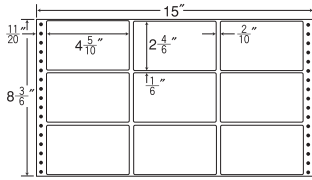

15"×8³/₈"

1折サイズ	15"×8³/₈" (381mm×216mm)		
ラベルサイズ	4⁵/₁₀"×2⁴/₆" (114mm×68mm)		
スペース	左側 11" 20	左右 2" 10	天地 1" 6
面付	ヨコ 3面	タテ 3面	1折 9面付

9面

剥離紙
White

品番	入数	本体価格+税	JANコード
ナナフォーム MH15J	●500折(4,500枚)	価格表9ページ	4974906003402