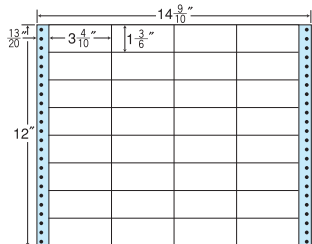

14⁹/₁₀"×12"

1折サイズ	14⁹/₁₀"×12" (378mm×305mm)		
ラベルサイズ	3⁴/₁₀"×1³/₆" (86mm×38mm)		
スペース	左側 13" 20	左右 —	天地 —
面付	ヨコ 4面	タテ 8面	1折 32面付

32面

剥離紙
Blue

品番	入数	本体価格+税	JANコード
NT14PB	●500折(16,000枚)	価格表9ページ	4513462410400

ナナクワイエト連続ラベル(剥離紙ブルー)