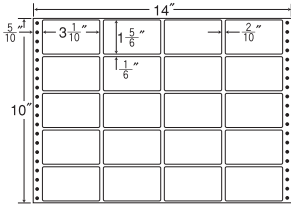

14"×10"

1折サイズ	14"×10" (356mm×254mm)		
ラベルサイズ	3 1/10"×1 5/6" (79mm×47mm)		
スペース	左側	左右	天地
	5/10"	2/10"	1/6"
面付	ヨコ	タテ	1折
	4面	5面	20面付

20面

剥離紙
White

品番	入数	本体価格+税	JANコード
ナナフォーム M14X	●500折(10,000枚)	価格表9ページ	4974906014408