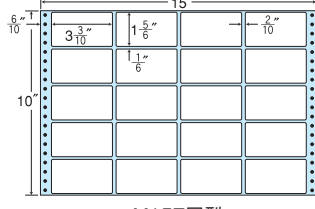

15"×10"

1折サイズ	15"×10" (381mm×254mm)		
ラベルサイズ	3³/₁₀"×1⁵/₆" (84mm×47mm)		
スペース	左側	左右	天地
	6⁶/₁₀"	2²/₁₀"	1¹/₆"
面付	ヨコ	タテ	1折
	4面	5面	20面付

20面

剥離紙
Blue

品番	入数	本体価格+税	JANコード
NC15EB	●500折(10,000枚)	価格表9ページ	4513462417409