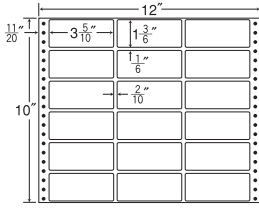

12"×10"

1 折 サイズ	12"×10" (305mm×254mm)		
ラベル サイズ	3 5/10"×1 3/8" (89mm×38mm)		
スペース	左側 11/20"	左右 2/10"	天地 1/6"
面付	ヨコ 3面	タテ 6面	1折 18面付

18面

剥離紙
White

品番	入数	本体価格+税	JANコード
ナナフォーム M12W	●500折(9,000枚)	価格表10ページ	4974906026203