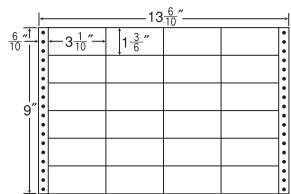

13⁶/₁₀"×9"

1折サイズ	13⁶/₁₀"×9" (345mm×229mm)		
ラベルサイズ	3¹/₁₀"×1³/₆" (79mm×38mm)		
スペース	左側 6¹/₁₀"	左右 —	天地 —
面付	ヨコ 4面	タテ 6面	1折 24面付

24面

剥離紙
White

品番	入数	本体価格+税	JANコード
ナナフォーム MH13B	●500折 (12,000枚)	価格表9ページ	4974906015603