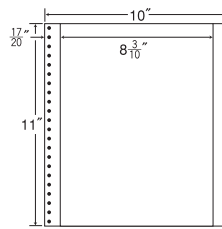

10"×11"

1折サイズ	10"×11" (254mm×279mm)		
ラベルサイズ	8³/₁₀"×11" (211mm×279mm)		
スペース	左側 17¹⁷/₂₀"	左右 —	天地 —
面付	ヨコ 1面	タテ 1面	1折 1面付

1面

剥離紙
White

品番	入数	本体価格+税	JANコード
ナナフォーム MT10P	●500折(500枚)	価格表10ページ	4974906031405