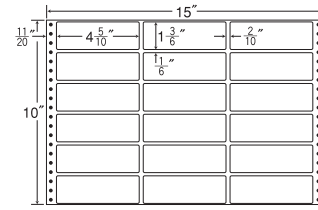

15"×10"

1折サイズ	15"×10" (381mm×254mm)		
ラベルサイズ	4⁵/₁₀"×1³/₆" (114mm×38mm)		
スペース	左側	左右	天地
	11¹¹/₂₀"	2²/₁₀"	1¹/₆"
面付	ヨコ	タテ	1折
	3面	6面	18面付

18面

剥離紙
White

品番	入数	本体価格+税	JANコード
ナナフォーム MX15F	●500折(9,000枚)	価格表9ページ	4974906002207