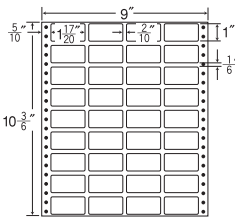

9"×10³/₆"

バーコード用・シリアルナンバー用としても使用できます。

1折サイズ	9"×10³/₆" (229mm×267mm)		
ラベルサイズ	1¹⁷/₂₀"×1" (47mm×25mm)		
スペース	左側 5⁵/₁₀"	左右 2²/₁₀"	天地 1¹/₆"
面付	ヨコ 4面	タテ 9面	1折 36面付

36面

● 剥離紙 ●
● White ●

品番	入数	本体価格+税	JANコード
ナナフォーム MX9L	●500折(18,000枚)	価格表10ページ	4974906034109

ナナワード

ナナコピー

エコロジー再生紙ラベル

カラー・カラー再剥離紙

分別処理可能再剥離紙
医療用ラベル

ナナクリエイティブ
各種ラベル

訂正用ラベル
目隠しラベル

ナナクワネスズラベル
フィルム・ユボラベル

和紙ラベル

保護フィルム・ナナカラー
PDラベル・感熱ローラー

連続ラベル

商品名検索