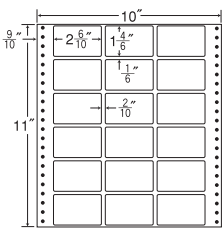

10"×11"

1折サイズ	10"×11" (254mm×279mm)		
ラベルサイズ	2⁶/₁₀"×1⁴/₆" (66mm×42mm)		
スペース	左側 9⁹/₁₀"	左右 2²/₁₀"	天地 1¹/₆"
面付	ヨコ 3面	タテ 6面	1折 18面付

18面

剥離紙
White

品番	入数	本体価格+税	JANコード
ナナフォーム M10X	●500折(9,000枚)	価格表10ページ	4974906032303