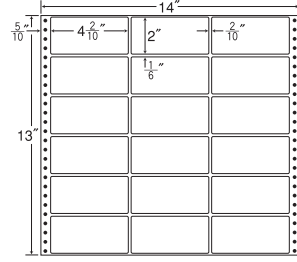

14"×13"

1折サイズ	14"×13" (356mm×330mm)		
ラベルサイズ	4²/₁₀"×2" (107mm×51mm)		
スペース	左側 5¹/₁₀"	左右 2¹/₁₀"	天地 1¹/₆"
面付	ヨコ 3面	タテ 6面	1折 18面付

18面 ● 剥離紙 ●
● White ●

品番	入数	本体価格+税	JANコード
ナナフォーム MX14A	●500折(9,000枚)	価格表9ページ	4974906007509