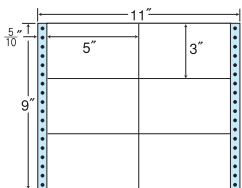

11"×9"

M11A 同型
荷札サイズ

1折サイズ	11"×9" (279mm×229mm)		
ラベルサイズ	5"×3" (127mm×76mm)		
スペース	左側 5¹/₁₀"	左右 —	天地 —
面付	ヨコ 2面	タテ 3面	1折 6面付

6面

剥離紙
Blue

品番	入数	本体価格+税	JANコード
NC11AB	●500折 (3,000枚)	価格表10ページ	4513462417201

ナナクワイエット連続ラベル (剥離紙ブルー)