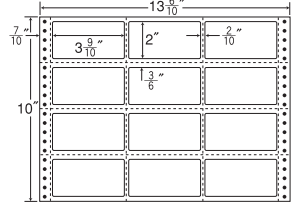

13⁶/₁₀"×10"

1折サイズ	13⁶/₁₀"×10" (345mm×254mm)		
ラベルサイズ	3⁹/₁₀"×2" (99mm×51mm)		
スペース	左側 7¹/₁₀"	左右 2¹/₁₀"	天地 3³/₆"
面付	ヨコ 3面	タテ 4面	1折 12面付

12面

剥離紙
White

ヨコ3本、タテ4本ミシン入
荷札タイプP156掲載

品番	入数	本体価格+税	JANコード
ナナフォーム M13H	●500折 (6,000枚)	価格表9ページ	4974906016709