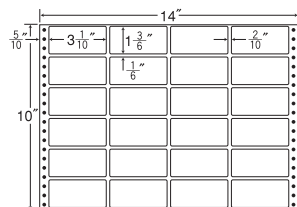

14"×10"

1折サイズ	14"×10" (356mm×254mm)		
ラベルサイズ	3 1/10"×1 3/6" (79mm×38mm)		
スペース	左側 5/10"	左右 2/10"	天地 1/6"
面付	ヨコ 4面	タテ 6面	1折 24面付

24面

剥離紙
White

品番	入数	本体価格+税	JANコード
ナナフォーム M14C	●500折(12,000枚)	価格表9ページ	4974906008100