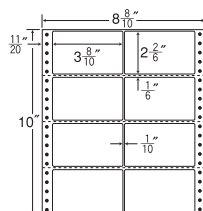

8⁸/₁₀"×10"

ヨコ3本ミシン入

1 折サイズ	8⁸/₁₀"×10" (224mm×254mm)		
ラベルサイズ	3⁸/₁₀"×2²/₆" (97mm×59mm)		
スペース	左側 5⁵/₁₀"	左右 2²/₁₀"	天地 1¹/₆"
面付	ヨコ 2面	タテ 4面	1折 8面付

8面

剥離紙
White

品番	入数	本体価格+税	JANコード
ナナフォーム MT8A	●500折(4,000枚)	価格表10ページ	4974906035908