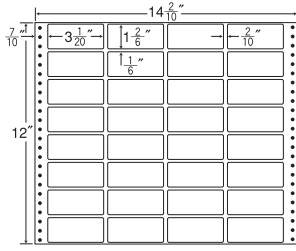

和紙ラベル

保護フィルム・ナナカード・PDラベル・感熱ロール

連続ラベル

商品名検索

14<sup>2</sup>/<sub>10</sub>"×12"

1折サイズ	14 <sup>2</sup> / <sub>10</sub> "×12" (361mm×305mm)		
ラベルサイズ	3 <sup>1</sup> / <sub>20</sub> "×1 <sup>2</sup> / <sub>6</sub> " (77mm×34mm)		
スペース	左側 7 <sup>1</sup> / <sub>10</sub> "	左右 2 <sup>1</sup> / <sub>10</sub> "	天地 1 <sup>1</sup> / <sub>6</sub> "
面付	ヨコ 4面	タテ 8面	1折 32面付