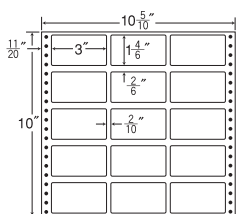

10⁵/₁₀"×10"

1折サイズ	10⁵/₁₀"×10" (267mm×254mm)		
ラベルサイズ	3"×1⁴/₆" (76mm×42mm)		
スペース	左側	左右	天地
	11¹¹/₂₀"	2²/₁₀"	2²/₆"
面付	ヨコ	タテ	1折
	3面	5面	15面付

15面 ● 剥離紙 ●
White

品番	入数	本体価格+税	JANコード
ナナフォーム M10D	●500折(7,500枚)	価格表10ページ	4974906028900