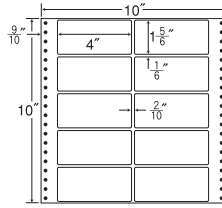

10"×10"

1折サイズ	10"×10" (254mm×254mm)		
ラベルサイズ	4"×1⁵/₆" (102mm×47mm)		
スペース	左側 9⁹/₁₀"	左右 1¹/₁₀"	天地 1¹/₆"
面付	ヨコ 2面	タテ 5面	1折 10面付

10面

剥離紙
White

品番	入数	本体価格+税	JANコード
ナナフォーム MT10Q	●500折(5,000枚)	価格表10ページ	4974906031603

ナナワード

ナナコピー

エコロジー再生紙ラベル

カラー・カラー再剥離紙

分別処理可能再剥離紙
医療用ラベル

ナナクリエイティブ
各種ラベル

訂正用ラベル
目隠しラベル

ナナクワネスズメバル
フィルム・ユボラベル

和紙ラベル

保護フィルム・ナナカード
PDラベル・感熱ロール

連続ラベル

商品名検索