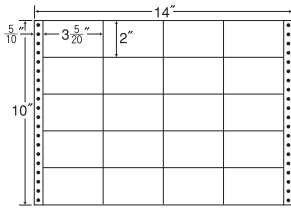

保護フィルム・ナナカード・PDラベル・感熱コード

連続ラベル

商品名検索

14"×10"

1折サイズ	14"×10" (356mm×254mm)		
ラベルサイズ	3 5/16"×2" (83mm×51mm)		
スペース	左側	左右	天地
	5/10"	—	—
面付	ヨコ	タテ	1折
	4面	5面	20面付

20面

剥離紙  
White

品番	入数	本体価格+税	JANコード
ナナフォーム MT14S	●500折(10,000枚)	価格表9ページ	4974906013005