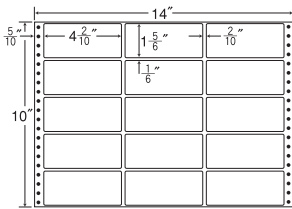

14"×10"

1折サイズ	14"×10" (356mm×254mm)		
ラベルサイズ	4 2/10"×1 5/8" (107mm×47mm)		
スペース	左側 5 1/10"	左右 2 1/10"	天地 1 1/6"
面付	ヨコ 3面	タテ 5面	1折 15面付

15面

剥離紙
White

品番	入数	本体価格+税	JANコード
ナナフォーム M14A	●500折(7,500枚)	価格表9ページ	4974906007301