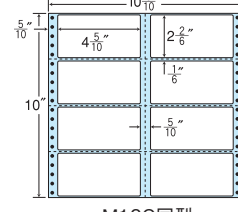

10⁵/₁₀"×10"

M10C同型
ヨコ3本、タテ1本ミシン入

荷札タイプ
P157掲載

1折サイズ	10⁵/₁₀"×10" (267mm×254mm)		
ラベルサイズ	4⁵/₁₀"×2²/₆" (114mm×59mm)		
スペース	左側	左右	天地
	5⁵/₁₀"	5⁵/₁₀"	1¹/₆"
面付	ヨコ	タテ	1折
	2面	4面	8面付

8面 ● 剥離紙 ●
Blue

品番	入数	本体価格+税	JANコード
NC10CB	●500折(4,000枚)	価格表10ページ	4513462407806

ナナクリエイト連続ラベル (剥離紙ブルー)