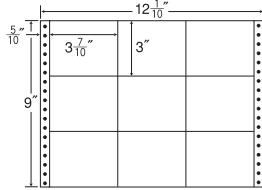

12¹/₁₀"×9"

1折サイズ	12¹/₁₀"×9" (307mm×229mm)		
ラベルサイズ	3⁷/₁₀"×3" (94mm×76mm)		
スペース	左側 5⁵/₁₀"	左右 —	天地 —
面付	ヨコ 3面	タテ 3面	1折 9面付

9面

剥離紙
White

品番	入数	本体価格+税	JANコード
ナナフォーム M12O	●500折(4,500枚)	価格表10ページ	4974906024308