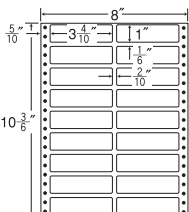

8"×10³/₈"

バーコード用・シリアルナンバー用としても使用できます。

1 折サイズ	8"×10³/₈" (203mm×267mm)		
ラベルサイズ	3⁴/₁₀"×1" (86mm×25mm)		
スペース	左側 5⁵/₁₀"	左右 2²/₁₀"	天地 1¹/₆"
面付	ヨコ 2 面	タテ 9 面	1 折 18面付

18面

剥離紙
White

品番	入数	本体価格+税	JANコード
ナナフォーム MT8H	●500 折 (9,000 枚)	価格表10ページ	4974906037308