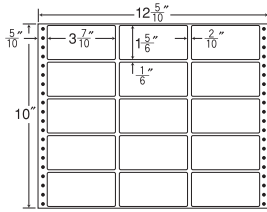

12⁵/₁₀"×10"

1 折サイズ	12⁵/₁₀"×10" (318mm×254mm)		
ラベルサイズ	3⁷/₁₀"×1⁵/₈" (94mm×47mm)		
スペース	左側 5⁵/₁₀"	左右 2²/₁₀"	天地 1¹/₆"
面付	ヨコ 3面	タテ 5面	1折 15面付

15面

剥離紙
White

品番	入数	本体価格+税	JANコード
ナナフォーム MT12M	●500折(7,500枚)	価格表10ページ	4974906023905