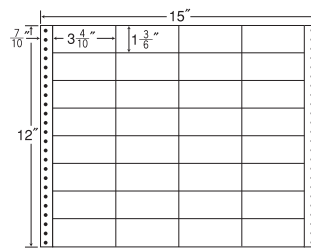

15"×12"

1折サイズ	15"×12" (381mm×305mm)		
ラベルサイズ	3⁴/₁₀"×1³/₆" (86mm×38mm)		
スペース	左側 7⁷/₁₀"	左右 —	天地 —
面付	ヨコ 4面	タテ 8面	1折 32面付

32面

剥離紙
White

品番	入数	本体価格+税	JANコード
ナナフォーム MX15C	●500折(16,000枚)	価格表9ページ	4974906001200