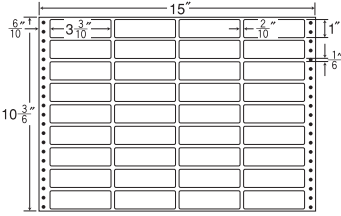

和紙ラベル

保護フィルム・ナナカード  
PDラベル・感熱ラベル

連続ラベル

商品名検索

15"×10<sup>3</sup>/<sub>8</sub>"

バーコード用・シリアルナンバー用としても使用できます。

1折サイズ	15"×10 <sup>3</sup> / <sub>8</sub> " (381mm×267mm)		
ラベルサイズ	3 <sup>3</sup> / <sub>10</sub> "×1" (84mm×25mm)		
スペース	左側 6 <sup>6</sup> / <sub>10</sub> "	左右 2 <sup>2</sup> / <sub>10</sub> "	天地 1 <sup>1</sup> / <sub>6</sub> "
面付	ヨコ 4面	タテ 9面	1折 36面付