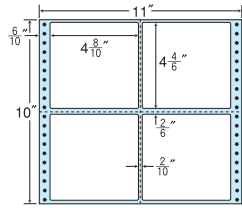

11"×10"

M110(廃番)同型
ヨコ1本、タテ1本ミシン入

1折サイズ	11"×10" (279mm×254mm)		
ラベルサイズ	4⁸/₁₀"×4⁴/₆" (122mm×119mm)		
スペース	左側 6¹/₁₀"	左右 2²/₁₀"	天地 2²/₆"
面付	ヨコ 2面	タテ 2面	1折 4面付

4面

剥離紙
Blue

品番	入数	本体価格+税	JANコード
NC11 OB	●500折 (2,000枚)	価格表10ページ	4513462414200

ナナクワイエット連続ラベル (剥離紙ブルー)