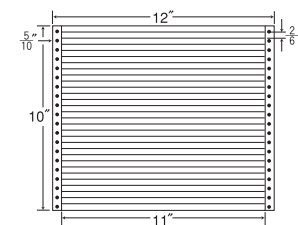

12"×10"

1折サイズ	12"×10" (305mm×254mm)		
ラベルサイズ	11"×2⁶/₈" (279mm×8mm)		
スペース	左側 5⁵/₁₀"	左右 —	天地 —
面付	ヨコ 1面	タテ 30面	1折 30面付

30面 ● 剥離紙 ●
White

品番	入数	本体価格+税	JANコード
ナナフォーム M12L	●500折(15,000枚)	価格表10ページ	4974906023509