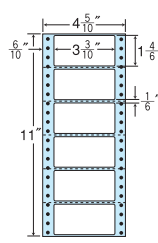

4 5/10"×11"

ヨコ5本(MM4K・NC04KB)ミシン入 MM4U同型

1折サイズ	4 5/10"×11" (114mm×279mm)		
ラベルサイズ	3 3/10"×1 4/6" (84mm×42mm)		
スペース	左側	左右	天地
	6/10"	—	1/6"
面付	ヨコ	タテ	1折
	1面	6面	6面付

6面

● 剥離紙 ●
● Blue ●

品番	入数	本体価格+税	JANコード
NC04UB	●1,000折(500折×2)(6,000枚)	価格表11ページ	4513462410509