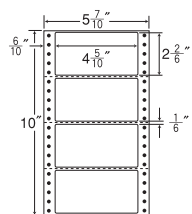

4面

剥離紙  
White

品番	入数	本体価格+税	JANコード
ナナフォーム MM5Y	●1,000折(500折×2)(4,000枚)	価格表11ページ	4974906044207

GPN  
掲載

5<sup>7</sup>/<sub>10</sub>"×10"

ヨコ3本 (MM5Y) ミシン入

1折サイズ	5 <sup>7</sup> / <sub>10</sub> "×10" (145mm×254mm)		
ラベルサイズ	4 <sup>5</sup> / <sub>10</sub> "×2 <sup>2</sup> / <sub>6</sub> " (114mm×59mm)		
スペース	左側 6 <sup>6</sup> / <sub>10</sub> "	左右 —	天地 1 <sup>1</sup> / <sub>6</sub> "
面付	ヨコ 1面	タテ 4面	1折 4面付