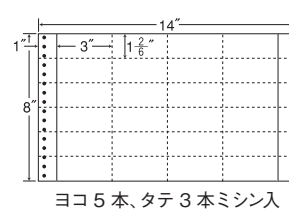

14"×8"

ヨコ5本、タテ3本ミシン入

1折サイズ	14"×8" (356mm×203mm)		
ラベルサイズ	3"×1 2/6" (76mm×34mm)		
スペース	左側 1"	左右 —	天地 —
面付	ヨコ 4面	タテ 6面	1折 24面付

24面

剥離紙
White

品番	入数	本体価格+税	JANコード
ナナフォーム MT14A	●500折(12,000枚)	価格表9ページ	4974906007400