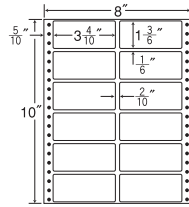

8"×10"

カラータイプP154掲載

1 折サイズ	8"×10" (203mm×254mm)		
ラベルサイズ	3⁴/₁₀"×1³/₆" (86mm×38mm)		
スペース	左側 5⁵/₁₀"	左右 2²/₁₀"	天地 1¹/₆"
面付	ヨコ 2 面	タテ 6 面	1 折 12面付

12面

剥離紙
White

品番	入数	本体価格+税	JANコード
ナナフォーム MM8A	●500 折 (6,000 枚)	価格表10ページ	4974906035809