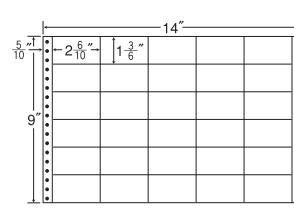

14"×9"

1折サイズ	14"×9" (356mm×229mm)		
ラベルサイズ	2 6/10"×1 3/8" (66mm×38mm)		
スペース	左側 5 1/10"	左右 —	天地 —
面付	ヨコ 5面	タテ 6面	1折 30面付

30面

剥離紙
White

品番	入数	本体価格+税	JANコード
ナナフォーム M14F	●500折(15,000枚)	価格表9ページ	4974906009206