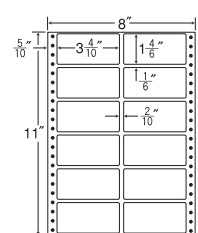

8"×11"

1折サイズ	8"×11" (203mm×279mm)		
ラベルサイズ	3⁴/₁₀"×1⁴/₆" (86mm×42mm)		
スペース	左側 5⁵/₁₀"	左右 2²/₁₀"	天地 1¹/₆"
面付	ヨコ 2面	タテ 6面	1折 12面付

12面

剥離紙
White

品番	入数	本体価格+税	JANコード
ナナフォーム MM8G	●500折(6,000枚)	価格表10ページ	4974906037100