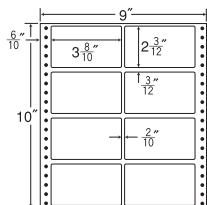

9"×10"

1 折サイズ	9"×10" (229mm×254mm)		
ラベルサイズ	3⁸/₁₀"×2³/₁₂" (97mm×57mm)		
スペース	左側 7⁷/₁₀"	左右 2²/₁₀"	天地 3³/₁₂"
面付	ヨコ 2面	タテ 4面	1折 8面付

8面

剥離紙
White

品番	入数	本体価格+税	JANコード
ナナフォーム M9C	●500折(4,000枚)	価格表10ページ	4974906032907