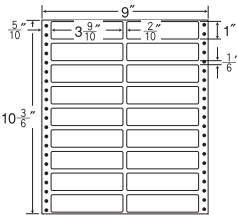

9"×10³/₈"

バーコード用・シリアルナンバー用としても使用できます。

1折サイズ	9"×10³/₈" (229mm×267mm)		
ラベルサイズ	3⁹/₁₀"×1" (99mm×25mm)		
スペース	左側 5⁵/₁₀"	左右 2²/₁₀"	天地 1¹/₆"
面付	ヨコ 2面	タテ 9面	1折 18面付

18面

剥離紙
White

品番	入数	本体価格+税	JANコード
ナナフォーム M9V	●500折 (9,000枚)	価格表10ページ	4974906035403