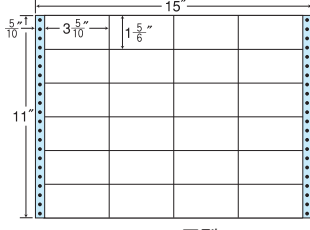

15"×11"

1折サイズ	15"×11" (381mm×279mm)		
ラベルサイズ	3³/₁₀"×1⁵/₆" (89mm×47mm)		
スペース	左側 5⁵/₁₀"	左右 —	天地 —
面付	ヨコ 4面	タテ 6面	1折 24面付

24面

剥離紙
Blue

品番	入数	本体価格+税	JANコード
NC15GB	●500折(12,000枚)	価格表9ページ	4513462408902