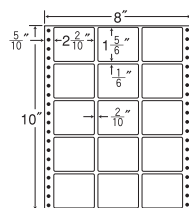

8"×10"

1 折サイズ	8"×10" (203mm×254mm)		
ラベルサイズ	2²/₁₀"×1⁵/₆" (56mm×47mm)		
スペース	左側 5⁵/₁₀"	左右 2²/₁₀"	天地 1¹/₆"
面付	ヨコ 3 面	タテ 5 面	1 折 15面付

15面

剥離紙
White

品番	入数	本体価格+税	JANコード
ナナフォーム MT8V	●500 折 (7,500 枚)	価格表10ページ	4974906038305