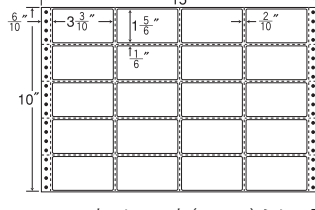

15"×10"

1折サイズ	15"×10" (381mm×254mm)		
ラベルサイズ	3³/₁₀"×1⁵/₆" (84mm×47mm)		
スペース	左側	左右	天地
	6⁶/₁₀"	2²/₁₀"	1¹/₆"
面付	ヨコ	タテ	1折
	4面	5面	20面付

20面

剥離紙
White

品番	入数	本体価格+税	JANコード
ナナフォーム MT15H	●500折(10,000枚)	価格表9ページ	4974906291601