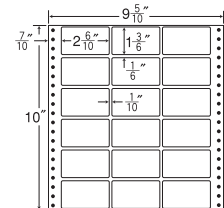

9 5/10"×10"

1折サイズ	9 5/10"×10" (241mm×254mm)		
ラベルサイズ	2 6/10"×1 3/6" (66mm×38mm)		
スペース	左側	左右	天地
	7 1/10"	1 1/10"	1 1/6"
面付	ヨコ	タテ	1折
	3面	6面	18面付

18面

剥離紙
White

品番	入数	本体価格+税	JANコード
ナナフォーム M9H	●500折(9,000枚)	価格表10ページ	4974906033508