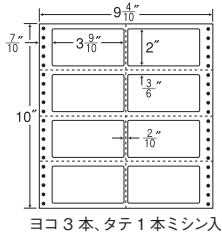

9⁴/₁₀"×10"

ヨコ3本、タテ1本ミシン入

1折サイズ	9⁴/₁₀"×10" (239mm×254mm)		
ラベルサイズ	3⁹/₁₀"×2" (99mm×51mm)		
スペース	左側 7⁷/₁₀"	左右 2²/₁₀"	天地 3³/₆"
面付	ヨコ 2面	タテ 4面	1折 8面付

8面

● 剥離紙 ●
● White ●

品番	入数	本体価格+税	JANコード
ナナフォーム MX9U	●500折(4,000枚)	価格表10ページ	4974906035304