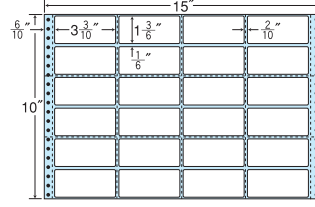

15"×10"

M15J同型
ヨコ2本、タテ5本ミシン入

1折サイズ	15"×10" (381mm×254mm)		
ラベルサイズ	3³/₁₀"×1³/₆" (84mm×38mm)		
スペース	左側 6⁶/₁₀"	左右 2²/₁₀"	天地 1¹/₆"
面付	ヨコ 4面	タテ 6面	1折 24面付

24面

剥離紙
Blue

品番	入数	本体価格+税	JANコード
NC15JB	●500折(12,000枚)	価格表9ページ	4513462408605

ナナクリエイト連続ラベル(剥離紙ブルー)