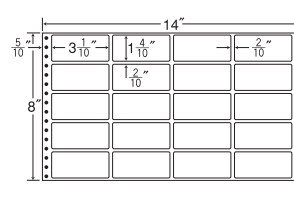

14"×8"

1折サイズ	14"×8" (356mm×203mm)		
ラベルサイズ	3 1/10"×1 4/10" (79mm×36mm)		
スペース	左側 5 1/10"	左右 2 1/10"	天地 2 1/10"
面付	ヨコ 4面	タテ 5面	1折 20面付

20面

剥離紙
White

品番	入数	本体価格+税	JANコード
ナナフォーム MT14V	●500折(10,000枚)	価格表9ページ	4974906014002