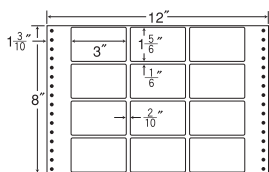

12"×8"

1折サイズ	12"×8" (305mm×203mm)		
ラベルサイズ	3"×1⁵/₆" (76mm×47mm)		
スペース	左側 1³/₁₀"	左右 2²/₁₀"	天地 1¹/₆"
面付	ヨコ 3面	タテ 4面	1折 12面付

12面

剥離紙
White

品番	入数	本体価格+税	JANコード
ナナフォーム M12X	●500折(6,000枚)	価格表10ページ	4974906026302