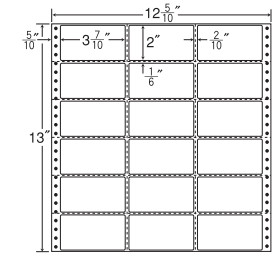

12 5/10"×13"

ヨコ5本、タテ2本(MT12P)ミシン入

1折サイズ	12 5/10"×13" (318mm×330mm)		
ラベルサイズ	3 7/10"×2" (94mm×51mm)		
スペース	左側 5/10"	左右 2/10"	天地 1/6"
面付	ヨコ 3面	タテ 6面	1折 18面付

18面

剥離紙
White

品番	入数	本体価格+税	JANコード
ナナフォーム MX12Z	●500折(9,000枚)	価格表10ページ	4974906226207

ナナワード

ナナコピー

エコロジー再生紙ラベル

カラー・カラー再生紙ラベル

分別処理可能剥離ラベル・医療用ラベル

ナナクリエイティブ各種ラベル

訂正用ラベル
目隠しラベル

ナナテクノスラベル・フィルム・ユボラベル

和紙ラベル

保護フィルム・ナナカード
PDラベル・感熱ロール

連続ラベル

商品名検索