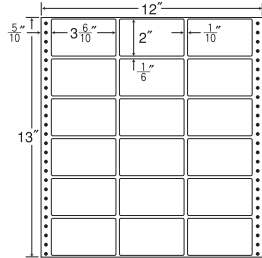

12"×13"

1折サイズ	12"×13" (305mm×330mm)		
ラベルサイズ	3⁶/₁₀"×2" (91mm×51mm)		
スペース	左側 5⁵/₁₀"	左右 1¹/₁₀"	天地 1¹/₆"
面付	ヨコ 3面	タテ 6面	1折 18面付

18面

剥離紙
White

品番	入数	本体価格+税	JANコード
ナナフォーム M12A	●500折(9,000枚)	価格表10ページ	4974906020508