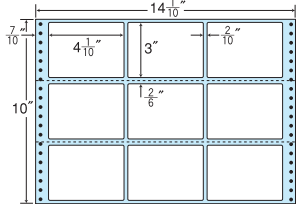

14¹/₁₀"×10"

1折サイズ	14¹/₁₀"×10" (358mm×254mm)		
ラベルサイズ	4¹/₁₀"×3" (104mm×76mm)		
スペース	左側 7¹/₁₀"	左右 2¹/₁₀"	天地 1¹/₆"
面付	ヨコ 3面	タテ 3面	1折 9面付

9面 ● 剥離紙 ●
● Blue ●

品番	入数	本体価格+税	JANコード
NX14KB	●500折(4,500枚)	価格表9ページ	4513462414309

ナナクリエイト連続ラベル(剥離紙ブルー)