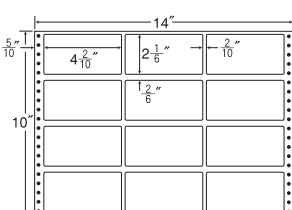

14"×10"

1折サイズ	14"×10" (356mm×254mm)		
ラベルサイズ	4 2/10"×2 1/6" (107mm×55mm)		
スペース	左側 5 1/10"	左右 2 1/10"	天地 2 1/6"
面付	ヨコ 3面	タテ 4面	1折 12面付

12面

剥離紙
White

品番	入数	本体価格+税	JANコード
ナナフォーム MT14F	●500折(6,000枚)	価格表9ページ	4974906009305