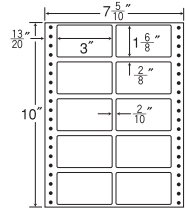

7⁵/₁₀"×10"

1折サイズ	7⁵/₁₀"×10" (191mm×254mm)		
ラベルサイズ	3"×1⁶/₈" (76mm×44mm)		
スペース	左側	左右	天地
	13¹³/₂₀"	2²/₁₀"	2²/₈"
面付	ヨコ	タテ	1折
	2面	5面	10面付

10面

剥離紙
White

品番	入数	本体価格+税	JANコード
ナナフォーム MT7E	●1,000折(500折×2)(10,000枚)	価格表10ページ	4974906039302

GPN
掲載