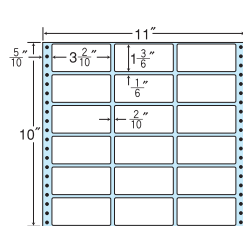

11"×10"

M11G同型

1折サイズ	11"×10" (279mm×254mm)		
ラベルサイズ	3²/₁₀"×1³/₆" (81mm×38mm)		
スペース	左側 5⁵/₁₀"	左右 2²/₁₀"	天地 1¹/₆"
面付	ヨコ 3面	タテ 6面	1折 18面付

18面

剥離紙
Blue

品番	入数	本体価格+税	JANコード
NC11GB	●500折(9,000枚)	価格表10ページ	4513462410004

ナナワード

ナナコピー

エコロジー再生紙ラベル

カラー・カラー再剥離紙

分別処理可能剥離紙
医療用ラベル

ナナクリエイト
各種ラベル

訂正用ラベル
目隠しラベル

ナナクワネスズラベル
フィルム・ユボラベル

和紙ラベル

保護フィルム・ナナカード
PDラベル・感熱ローラー

連続ラベル

商品名検索