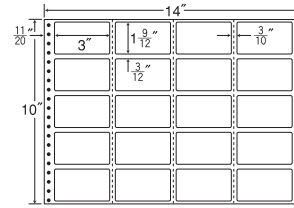

14"×10"

タテ3本(MT14J)ミシン入

1折サイズ	14"×10" (356mm×254mm)		
ラベルサイズ	3"×1 9/12" (76mm×44mm)		
スペース	左側	左右	天地
	11/20"	3/10"	3/12"
面付	ヨコ	タテ	1折
	4面	5面	20面付

20面

剥離紙
White

品番	入数	本体価格+税	JANコード
ナナフォーム M14i	●500折(10,000枚)	価格表9ページ	4974906010202