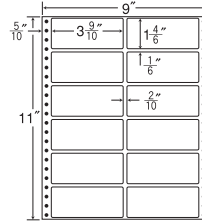

9"×11"

1折サイズ	9"×11" (229mm×279mm)		
ラベルサイズ	3⁹/₁₀"×1⁴/₆" (99mm×42mm)		
スペース	左側 5⁵/₁₀"	左右 2²/₁₀"	天地 1¹/₆"
面付	ヨコ 2面	タテ 6面	1折 12面付

12面

● 剥離紙 ●
● White ●

品番	入数	本体価格+税	JANコード
ナナフォーム M9B	●500折(6,000枚)	価格表10ページ	4974906032808