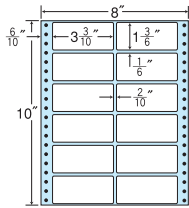

8"×10"

MT8C・RT8C 同型

1 折サイズ	8"×10" (203mm×254mm)		
ラベルサイズ	3³/₁₀"×1³/₆" (84mm×38mm)		
スペース	左側 6⁶/₁₀"	左右 2²/₁₀"	天地 1¹/₆"
面付	ヨコ 2 面	タテ 6 面	1 折 12面付

12面

剥離紙
Blue

品番	入数	本体価格+税	JANコード
NT08CB	●500 折(6,000 枚)	価格表10ページ	4513462407707

ナナクリエイト連続ラベル (剥離紙ブルー)

品番	入数	本体価格+税	JANコード
NT08CR	●500 折(6,000 枚)	価格表10ページ	4513462408100

ナナクリエイト連続ラベル再剥離タイプ (剥離紙ブルー)