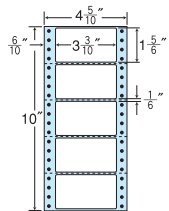

4 ⁵/₁₀" × 10"

MM4R 同型
ヨコ4本 (MM4B) ミシン入

1折サイズ	4 ⁵/₁₀" × 10" (114mm × 254mm)		
ラベルサイズ	3 ³/₁₀" × 1 ⁵/₈" (84mm × 47mm)		
スペース	左側 $\frac{6}{10}$"	左右 —	天地 $\frac{1}{6}$"
面付	ヨコ 1面	タテ 5面	1折 5面付

5面

剥離紙
Blue

品番	入数	本体価格+税	JANコード
NC04RB	●1,000折 (500折×2) (5,000枚)	価格表11ページ	4513462407103

ナナクリエイティブ連続ラベル (剥離紙ブルー)