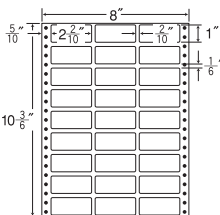

8"×10³/₈"

バーコード用・シリアルナンバー用としても使用できます。

1 折サイズ	8"×10³/₈" (203mm×267mm)		
ラベルサイズ	2²/₁₀"×1" (56mm×25mm)		
スペース	左側 5⁵/₁₀"	左右 2²/₁₀"	天地 1¹/₆"
面付	ヨコ 3 面	タテ 9 面	1 折 27面付

27面

剥離紙
White

品番	入数	本体価格+税	JANコード
ナナフォーム MT8W	●500 折 (13,500 枚)	価格表10ページ	4974906038404