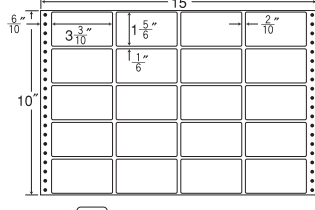

15"×10"

1折サイズ	15"×10" (381mm×254mm)		
ラベルサイズ	3³/₁₀"×1⁵/₆" (84mm×47mm)		
スペース	左側	左右	天地
	6⁶/₁₀"	2²/₁₀"	1¹/₆"
面付	ヨコ	タテ	1折
	4面	5面	20面付

20面

剥離紙
White

品番	入数	本体価格+税	JANコード
ナナフォーム M15E	●500折(10,000枚)	価格表9ページ	4974906001606