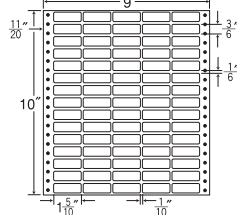

9"×10"

バーコード用・シリアルナンバー用としても使用できます。

1折サイズ	9"×10" (229mm×254mm)		
ラベルサイズ	1⁵/₁₀"×³/₆" (38mm×13mm)		
スペース	左側 1¹¹/₂₀"	左右 1¹/₁₀"	天地 1¹/₆"
面付	ヨコ 5面	タテ 15面	1折 75面付

75面

剥離紙
White

品番	入数	本体価格+税	JANコード
ナナフォーム MX9J	●500折 (37,500枚)	価格表10ページ	4974906033805