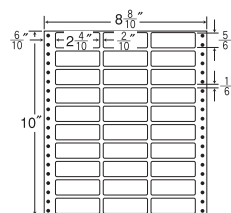

8⁸/₁₀"×10"

バーコード用・シリアルナンバー用としても使用できます。

1 折サイズ	8⁸/₁₀"×10" (224mm×254mm)		
ラベルサイズ	2⁴/₁₀"×⁵/₆" (61mm×21mm)		
スペース	左側 6⁶/₁₀"	左右 2²/₁₀"	天地 1¹/₆"
面付	ヨコ 3面	タテ 10面	1折 30面付

30面

剥離紙
White

品番	入数	本体価格+税	JANコード
ナナフォーム MT8Y	●500折(15,000枚)	価格表10ページ	4974906038602