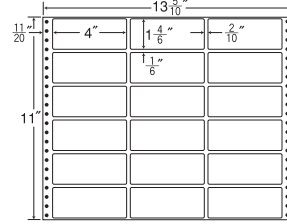

13⁵/₁₀"×11"

1折サイズ	13⁵/₁₀"×11" (343mm×279mm)		
ラベルサイズ	4"×1⁴/₆" (102mm×42mm)		
スペース	左側 11¹/₂₀"	左右 2¹/₁₀"	天地 1¹/₆"
面付	ヨコ 3面	タテ 6面	1折 18面付

18面

剥離紙
White

品番	入数	本体価格+税	JANコード
ナナフォーム MT13M	●500折 (9,000枚)	価格表9ページ	4974906018109