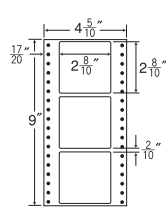

4 ⁵/₁₀" × 9"

1折サイズ	4 ⁵/₁₀" × 9" (114mm × 229mm)		
ラベルサイズ	2 ⁸/₁₀" × 2 ⁸/₁₀" (71mm × 71mm)		
スペース	左側 $\frac{17}{20}$"	左右 —	天地 $\frac{2}{10}$"
面付	ヨコ 1面	タテ 3面	1折 3面付

3面

剥離紙
White

品番	入数	本体価格+税	JANコード
ナナフォーム R4H	●1,000折 (500折×2) (3,000枚)	価格表11ページ	4974906091201

再剥離タイプラベル

ナナワード

ナナコピー

エコロジー再生紙ラベル

ミシン入ラベル・
カラー・カラー再剥離紙

分別処理可能剥離ラベル・
医療用ラベル

ナナクリエイティブ
各種ラベル

訂正用ラベル
目隠しラベル

ナナクワネスラベル・
フィルム・ユボラベル

和紙ラベル

保護フィルム・ナナカード
PDラベル・感熱ロール

連続ラベル

商品名検索