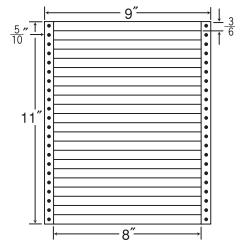

9"×11"

1折サイズ	9"×11" (229mm×279mm)		
ラベルサイズ	8"×3³/₆" (203mm×13mm)		
スペース	左側 5⁵/₁₀"	左右 —	天地 —
面付	ヨコ 1面	タテ 22面	1折 22面付

22面

● 剥離紙 ●
● White ●

品番	入数	本体価格+税	JANコード
ナナフォーム MX9M	●500折(11,000枚)	価格表10ページ	4974906034307