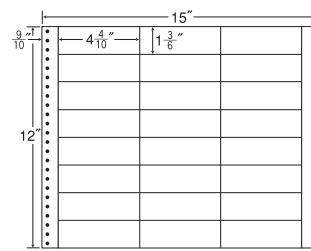

15"×12"

1折サイズ	15"×12" (381mm×305mm)		
ラベルサイズ	4⁴/₁₀"×1³/₆" (112mm×38mm)		
スペース	左側 9⁹/₁₀"	左右 —	天地 —
面付	ヨコ 3面	タテ 8面	1折 24面付

24面

剥離紙
White

品番	入数	本体価格+税	JANコード
ナナフォーム MX15T	●500折(12,000枚)	価格表9ページ	4974906005901