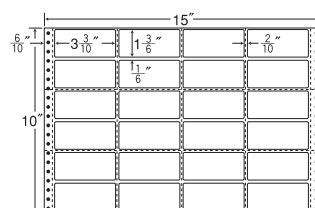

15"×10"

ヨコ2本、タテ5本(M15F)ミシン入

1折サイズ	15"×10" (381mm×254mm)		
ラベルサイズ	3³/₁₀"×1³/₆" (84mm×38mm)		
スペース	左側 6⁶/₁₀"	左右 2²/₁₀"	天地 1¹/₆"
面付	ヨコ 4面	タテ 6面	1折 24面付

24面

剥離紙
White

品番	入数	本体価格+税	JANコード
ナナフォーム M15J	●500折(12,000枚)	価格表9ページ	4974906003303

品番	入数	本体価格+税	JANコード
ナナフォーム R15J	●500折(12,000枚)	価格表9ページ	4974906089901

再剥離タイプラベル