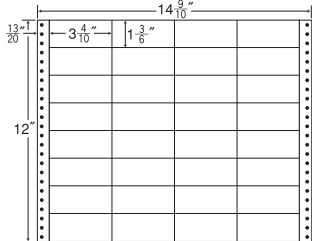

14⁹/₁₀"×12"

1折サイズ	14⁹/₁₀"×12" (378mm×305mm)		
ラベルサイズ	3⁴/₁₀"×1³/₆" (86mm×38mm)		
スペース	左側 13" 20	左右 —	天地 —
面付	ヨコ 4面	タテ 8面	1折 32面付

32面

剥離紙
White

品番	入数	本体価格+税	JANコード
ナナフォーム MT14P	●500折(16,000枚)	価格表9ページ	4974906012008