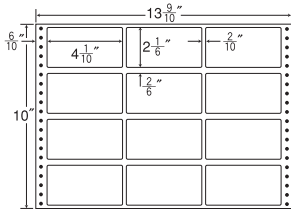

和紙ラベル

保護フィルム・ナナカード・PDラベル・感熱ラベル

連続ラベル

商品名検索

13<sup>9</sup>/<sub>10</sub>"×10"

1折サイズ	13 <sup>9</sup> / <sub>10</sub> "×10" (353mm×254mm)		
ラベルサイズ	4 <sup>1</sup> / <sub>10</sub> "×2 <sup>1</sup> / <sub>6</sub> " (104mm×55mm)		
スペース	左側 5 <sup>9</sup> / <sub>10</sub> "	左右 2 <sup>1</sup> / <sub>10</sub> "	天地 2 <sup>1</sup> / <sub>6</sub> "
面付	ヨコ 3面	タテ 4面	1折 12面付