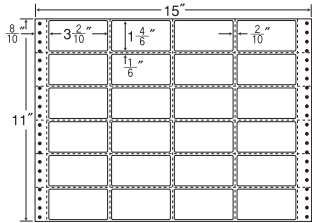

15"×11"

ヨコ5本、タテ5本 (M15 O) ミシン入

1 折サイズ	15"×11" (381mm×279mm)		
ラベルサイズ	3²/₁₀"×1⁴/₆" (81mm×42mm)		
スペース	左側 8⁸/₁₀"	左右 2²/₁₀"	天地 1¹/₆"
面付	ヨコ 4 面	タテ 6 面	1 折 24面付

24面

剥離紙
White

品番	入数	本体価格+税	JANコード
ナナフォーム MH15K	●500 折 (12,000 枚)	価格表9ページ	4974906003709