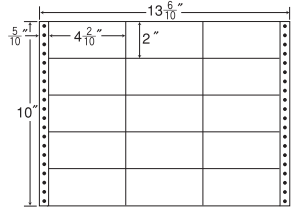

13⁶/₁₀"×10"

1折サイズ	13⁶/₁₀"×10" (345mm×254mm)		
ラベルサイズ	4²/₁₀"×2" (107mm×51mm)		
スペース	左側 5⁹/₁₀"	左右 —	天地 —
面付	ヨコ 3面	タテ 5面	1折 15面付

15面

剥離紙
White

品番	入数	本体価格+税	JANコード
ナナフォーム M13N	●500折 (7,500枚)	価格表9ページ	4974906018307