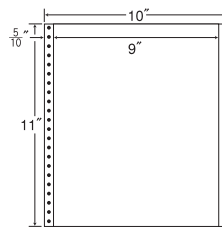

10"×11"

1折サイズ	10"×11" (254mm×279mm)		
ラベルサイズ	9"×11" (229mm×279mm)		
スペース	左側 5⁵/₁₀"	左右 —	天地 —
面付	ヨコ 1面	タテ 1面	1折 1面付

1面

剥離紙
White

品番	入数	本体価格+税	JANコード
ナナフォーム M10V	●500折(500枚)	価格表10ページ	4974906032006