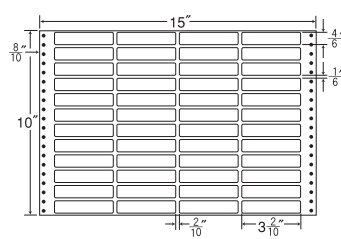

15"×10"

1折サイズ	15"×10" (381mm×254mm)		
ラベルサイズ	3²/₁₀"×4⁴/₆" (81mm×17mm)		
スペース	左側 8⁸/₁₀"	左右 2²/₁₀"	天地 1¹/₆"
面付	ヨコ 4面	タテ 12面	1折 48面付

48面

剥離紙
White

品番	入数	本体価格+税	JANコード
ナナフォーム MX15X	●500折(24,000枚)	価格表9ページ	4974906006601