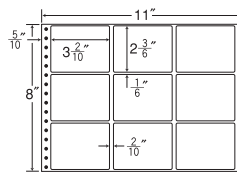

11"×8"

1折サイズ	11"×8" (279mm×203mm)		
ラベルサイズ	3²/₁₀"×2³/₆" (81mm×64mm)		
スペース	左側 5¹/₁₀"	左右 2¹/₁₀"	天地 1¹/₆"
面付	ヨコ 3面	タテ 3面	1折 9面付

9面

剥離紙
White

品番	入数	本体価格+税	JANコード
ナナフォーム M11D	●500折 (4,500枚)	価格表10ページ	4974906027002