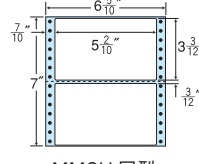

6⁵/₁₀"×7"

MM6H 同型
ヨコ1本ミシン入

1折サイズ	6⁵/₁₀"×7" (165mm×178mm)		
ラベルサイズ	5²/₁₀"×3³/₁₂" (132mm×83mm)		
スペース	左側 7⁷/₁₀"	左右 —	天地 3³/₁₂"
面付	ヨコ 1面	タテ 2面	1折 2面付

2面

剥離紙
Blue

品番	入数	本体価格+税	JANコード
NC06HB	●1,000折(500折×2)(2,000枚)	価格表10ページ	4513462407608
ナナクリエイト連続ラベル (剥離紙ブルー)