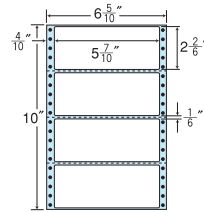

27面

剥離紙  
White

バーコード用・シリアルナンバー用としても使用できます。

品番	入数	本体価格+税	JANコード
ナナフォーム MT7L	●1,000折(500折×2)(27,000枚)	価格表10ページ	4974906039500

GPN  
掲載

6<sup>5</sup>/<sub>10</sub>"×10"

1折サイズ	6 <sup>5</sup> / <sub>10</sub> "×10" (165mm×254mm)		
ラベルサイズ	5 <sup>7</sup> / <sub>10</sub> "×2 <sup>2</sup> / <sub>6</sub> " (145mm×59mm)		
スペース	左側	左右	天地
	4 <sup>4</sup> / <sub>10</sub> "	—	1 <sup>1</sup> / <sub>6</sub> "
面付	ヨコ	タテ	1折
	1面	4面	4面付