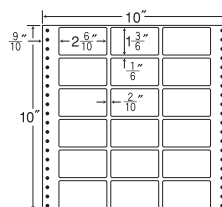

10"×10"

1折サイズ	10"×10" (254mm×254mm)		
ラベルサイズ	2⁶/₁₀"×1³/₆" (66mm×38mm)		
スペース	左側 9⁹/₁₀"	左右 1¹/₁₀"	天地 1¹/₆"
面付	ヨコ 3面	タテ 6面	1折 18面付

18面

剥離紙
White

品番	入数	本体価格+税	JANコード
ナナフォーム M10F	●500折(9,000枚)	価格表10ページ	4974906029204