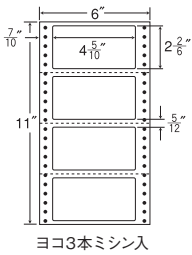

ナナワード

ナナコピー

エロコジー再生紙ラベル

カラー・カラー再剥離ラベル

分別埋可能再剥離ラベル・医療用ラベル

ナナクリエイト各種ラベル

目証用ラベル 隠しラベル

ナナタフネスラベル・フィルム・ユボラベル

和紙ラベル

保護フィルム・ナナカード・PDラベル・感熱ラベル

連続ラベル

商品名検索

6"×11"

ヨコ3本ミシン入

1折サイズ	6"×11" (152mm×279mm)		
ラベルサイズ	4⁵/₁₀"×2²/₆" (114mm×59mm)		
スペース	左側 7/10"	左右 —	天地 5/12"
面付	ヨコ 1面	タテ 4面	1折 4面付

4面

剥離紙
White

品番	入数	本体価格+税	JANコード
ナナフォーム MM6F	●1,000折(500折×2)(4,000枚)	価格表10ページ	4974906040100

GPN
掲載