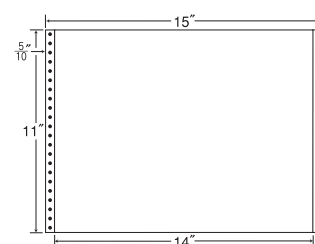

24面

剥離紙  
Blue

品番	入数	本体価格+税	JANコード
NH15KB	●500 折 (12,000 枚)	価格表9ページ	4513462409602

ナナクワイエト連続ラベル (剥離紙ブルー)

15"×11"

1 折サイズ	15"×11" (381mm×279mm)		
ラベルサイズ	14"×11" (356mm×279mm)		
スペース	左側 5 <sup>5</sup> / <sub>10</sub> "	左右 —	天地 —
面付	ヨコ 1 面	タテ 1 面	1 折 1面付