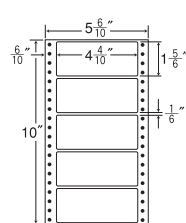

5⁶/₁₀"×10"

1折サイズ	5⁶/₁₀"×10" (142mm×254mm)		
ラベルサイズ	4⁴/₁₀"×1⁵/₆" (112mm×47mm)		
スペース	左側 6⁶/₁₀"	左右 —	天地 1¹/₆"
面付	ヨコ 1面	タテ 5面	1折 5面付

5面

剥離紙
White

品番	入数	本体価格+税	JANコード
ナナフォーム MT5E	●1,000折 (500折×2) (5,000枚)	価格表11ページ	4974906042500