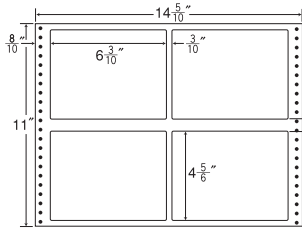

14⁵/₁₀"×11"

1折サイズ	14⁵/₁₀"×11" (368mm×279mm)		
ラベルサイズ	6³/₁₀"×4⁵/₆" (160mm×123mm)		
スペース	左側	左右	天地
	8⁸/₁₀"	3³/₁₀"	4⁴/₆"
面付	ヨコ	タテ	1折
	2面	2面	4面付

4面

剥離紙
White

品番	入数	本体価格+税	JANコード
ナナフォーム MX14F	●500折(2,000枚)	価格表9ページ	4974906009404