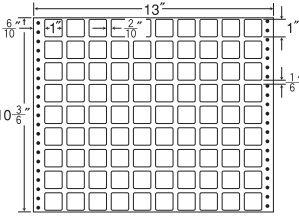

13"×10³/₈"

1折サイズ	13"×10³/₈" (330mm×267mm)		
ラベルサイズ	1"×1" (25mm×25mm)		
スペース	左側 6⁶/₁₀"	左右 2²/₁₀"	天地 1¹/₆"
面付	ヨコ 10面	タテ 9面	1折 90面付

90面

- 剥離紙
- White

品番	入数	本体価格+税	JANコード
ナナフォーム MT13R	●500折(45,000枚)	価格表10ページ	4974906019403