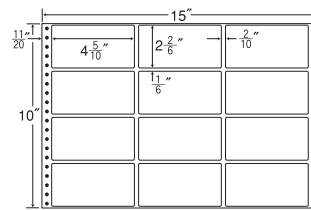

15"×10"

1 折 サイズ	15"×10" (381mm×254mm)		
ラベル サイズ	4 5/10"×2 2/6" (114mm×59mm)		
スペース	左側 11/20"	左右 2/10"	天地 1/6"
面付	ヨコ 3面	タテ 4面	1折 12面付

12面

剥離紙
White

品番	入数	本体価格+税	JANコード
ナナフォーム MT15E	●500折(6,000枚)	価格表9ページ	4974906001705