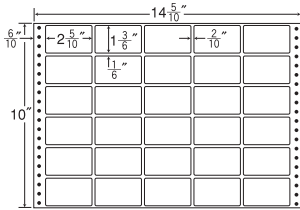

14⁵/₁₀"×10"

1折サイズ	14⁵/₁₀"×10" (368mm×254mm)		
ラベルサイズ	2⁵/₁₀"×1³/₆" (64mm×38mm)		
スペース	左側 1¹/₁₀"	左右 2²/₁₀"	天地 1¹/₆"
面付	ヨコ 5面	タテ 6面	1折 30面付

30面

● 剥離紙 ●
● White ●

品番	入数	本体価格+税	JANコード
ナナフォーム MX14V	●500折(15,000枚)	価格表9ページ	4974906014101