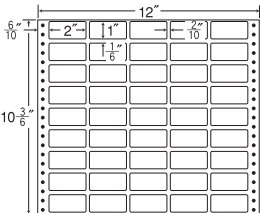

12"×10³/₈"

バーコード用・シリアルナンバー用としても使用できます。

カラ カラータイプP153掲載

1折サイズ	12"×10³/₈" (305mm×267mm)		
ラベルサイズ	2"×1" (51mm×25mm)		
スペース	左側 6⁶/₁₀"	左右 2²/₁₀"	天地 1¹/₆"
面付	ヨコ 5面	タテ 9面	1折 45面付

45面 ● 剥離紙 ●
White

品番	入数	本体価格+税	JANコード
ナナフォーム M12C	●500折(22,500枚)	価格表10ページ	4974906021000