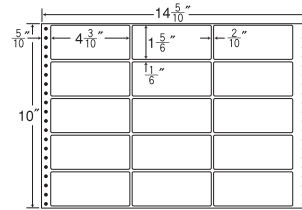

14⁵/₁₀"×10"

1折サイズ	14⁵/₁₀"×10" (368mm×254mm)		
ラベルサイズ	4³/₁₀"×1⁵/₆" (109mm×47mm)		
スペース	左側 5⁵/₁₀"	左右 2²/₁₀"	天地 1¹/₆"
面付	ヨコ 3面	タテ 5面	1折 15面付

15面

● 剥離紙 ●
● White ●

品番	入数	本体価格+税	JANコード
ナナフォーム M14R	●500折(7,500枚)	価格表9ページ	4974906012503