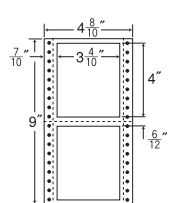

4⁸/₁₀"×9"

ヨコ1本、タテ2本ミシン入

1折サイズ	4⁸/₁₀"×9" (122mm×229mm)		
ラベルサイズ	3⁴/₁₀"×4" (86mm×102mm)		
スペース	左側	左右	天地
	7⁷/₁₀"	—	6⁶/₁₂"
面付	ヨコ	タテ	1折
	1面	2面	2面付

2面

剥離紙
White

品番	入数	本体価格+税	JANコード
ナナフォーム MT4A	●1,000折 (500折×2) (2,000枚)	価格表11ページ	4974906291809