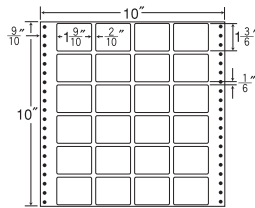

10"×10"

1折サイズ	10"×10" (254mm×254mm)		
ラベルサイズ	1⁹/₁₀"×1³/₆" (48mm×38mm)		
スペース	左側 9⁹/₁₀"	左右 2²/₁₀"	天地 1¹/₆"
面付	ヨコ 4面	タテ 6面	1折 24面付

24面

剥離紙
White

品番	入数	本体価格+税	JANコード
ナナフォーム MX10O	●500折(12,000枚)	価格表10ページ	4974906031207