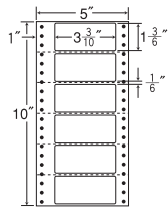

ナナワード

ナナコピー

エロコジー再生紙ラベル

カラー・カラー再剥離ラベル

分別埋可能再剥離ラベル・医療用ラベル

ナナクワイエト各種ラベル

目詰りラベル

ナナタフネスラベル・フィルム・ユボラベル

和紙ラベル

保護フィルム・ナナカード・PDラベル・感熱ローラー

連続ラベル

商品名検索

5"×10"

ヨコ5本 (MM5P) ミシン入

1折サイズ	5"×10" (127mm×254mm)		
ラベルサイズ	3³/₁₀"×1³/₆" (84mm×38mm)		
スペース	左側	左右	天地
	1"	—	1¹/₆"
面付	ヨコ	タテ	1折
	1面	6面	6面付

6面

剥離紙
White