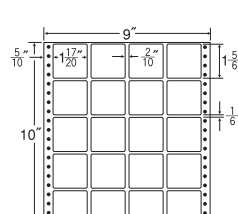

9"×10"

1折サイズ	9"×10" (229mm×254mm)		
ラベルサイズ	1¹⁷/₂₀"×1⁵/₆" (47mm×47mm)		
スペース	左側 5⁵/₁₀"	左右 2²/₁₀"	天地 1¹/₆"
面付	ヨコ 4面	タテ 5面	1折 20面付

20面

剥離紙
White

品番	入数	本体価格+税	JANコード
ナナフォーム MX9T	●500折 (10,000枚)	価格表10ページ	4974906035205