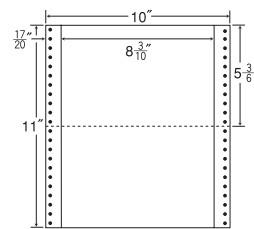

10"×11"

ヨコ1本ミシン入

1折サイズ	10"×11" (254mm×279mm)		
ラベルサイズ	8³/₁₀"×5³/₆" (211mm×140mm)		
スペース	左側 17¹⁷/₂₀"	左右 —	天地 —
面付	ヨコ 1面	タテ 2面	1折 2面付

2面

剥離紙
White

品番	入数	本体価格+税	JANコード
ナナフォーム MX10Q	●500折(1,000枚)	価格表10ページ	4974906226603