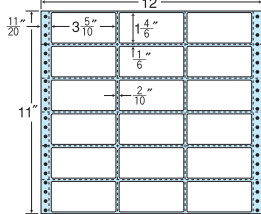

12"×11"

MH12P 同型

ヨコ5本、タテ4本(M12P)ミシン入

1折サイズ	12"×11" (305mm×279mm)		
ラベルサイズ	3⁵/₁₀"×1⁴/₆" (89mm×42mm)		
スペース	左側 1¹/₂₀"	左右 2²/₁₀"	天地 1¹/₆"
面付	ヨコ 3面	タテ 6面	1折 18面付

18面 ● 剥離紙 ●
Blue

品番	入数	本体価格+税	JANコード
NH12PB	●500折(9,000枚)	価格表10ページ	4513462410301

ナナクリエイト連続ラベル(剥離紙ブルー)