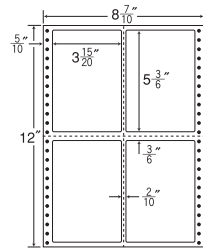

8⁷/₁₀"×12"

ヨコ1本、タテ1本ミシン入

1 折サイズ	8⁷/₁₀"×12" (221mm×305mm)		
ラベルサイズ	3¹⁵/₂₀"×5³/₆" (95mm×140mm)		
スペース	左側 5⁵/₁₀"	左右 2²/₁₀"	天地 3³/₆"
面付	ヨコ 2面	タテ 2面	1折 4面付

4面

剥離紙
White

品番	入数	本体価格+税	JANコード
ナナフォーム MT8F	●500折(2,000枚)	価格表10ページ	4974906273706

ナナワード

ナナコピー

エコロジー再生紙ラベル

カラー・カラー再剥離紙

分別処理可能再剥離紙
医療用ラベル

ナナクリエイティブ
各種ラベル

訂正用ラベル
目隠しラベル

ナナテクノスプレッド
フィルム・ユボラベル

和紙ラベル

保護フィルム・ナナカード
PDラベル・感熱ロール

連続ラベル

商品名検索