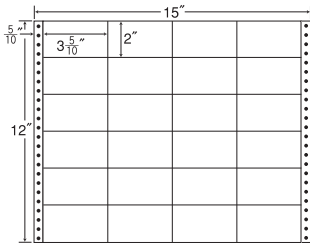

15"×12"

1折サイズ	15"×12" (381mm×305mm)		
ラベルサイズ	3 5/10"×2" (89mm×51mm)		
スペース	左側 5/10"	左右 —	天地 —
面付	ヨコ 4面	タテ 6面	1折 24面付

24面

剥離紙
White

品番	入数	本体価格+税	JANコード
ナナフォーム M15W	●500折(12,000枚)	価格表9ページ	4974906006304