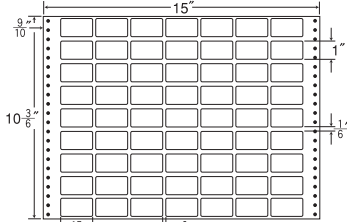

15"×10³/₈"

1 折サイズ	15"×10³/₈" (381mm×267mm)		
ラベルサイズ	1¹⁵/₂₀"×1" (44mm×25mm)		
スペース	左側 9⁹/₁₀"	左右 3³/₂₀"	天地 1¹/₆"
面付	ヨコ 7 面	タテ 9 面	1 折 63面付

63面

剥離紙
White

品番	入数	本体価格+税	JANコード
ナナフォーム MH15V	●500 折 (31,500 枚)	価格表9ページ	4974906006205