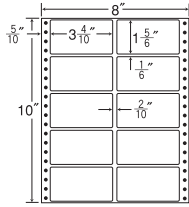

8"×10"

1 折サイズ	8"×10" (203mm×254mm)		
ラベルサイズ	3³/₁₀"×1⁵/₆" (86mm×47mm)		
スペース	左側 5/10"	左右 2/10"	天地 1/6"
面付	ヨコ 2面	タテ 5面	1折 10面付

10面 剥離紙
White

品番	入数	本体価格+税	JANコード
ナナフォーム MT8 i	●500折(5,000枚)	価格表10ページ	4974906037506