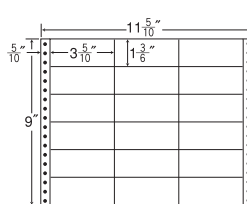

11⁵/₁₀"×9"

1折サイズ	11⁵/₁₀"×9" (292mm×229mm)		
ラベルサイズ	3⁵/₁₀"×1³/₆" (89mm×38mm)		
スペース	左側 5⁵/₁₀"	左右 —	天地 —
面付	ヨコ 3面	タテ 6面	1折 18面付

18面

剥離紙
White

品番	入数	本体価格+税	JANコード
ナナフォーム MT11B	●500折(9,000枚)	価格表10ページ	4974906026807