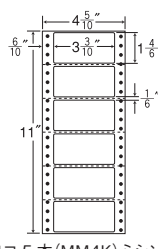

8面

● 剥離紙 ●  
● White ●

品番	入数	本体価格+税	JANコード
ナナフォーム MM4D	●1,000折(500折×2)(8,000枚)	価格表11ページ	4974906044603

4 5/10"×11"

ヨコ5本(MM4K)ミシン入

1折サイズ	4 5/10"×11" (114mm×279mm)		
ラベルサイズ	3 3/10"×1 4/6" (84mm×42mm)		
スペース	左側	左右	天地
	6/10"	—	1/6"
面付	ヨコ	タテ	1折
	1面	6面	6面付