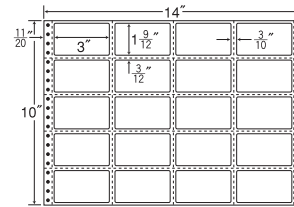

14"×10"

ヨコ4本、タテ5本(RT14J)ミシン入

1折サイズ	14"×10" (356mm×254mm)		
ラベルサイズ	3"×1 9/12" (76mm×44mm)		
スペース	左側	左右	天地
	11/20"	3/10"	3/12"
面付	ヨコ	タテ	1折
	4面	5面	20面付

20面

剥離紙
White

品番	入数	本体価格+税	JANコード
ナナフォーム RT14W	●500折(10,000枚)	価格表9ページ	4974906241200

再剥離タイプラベル