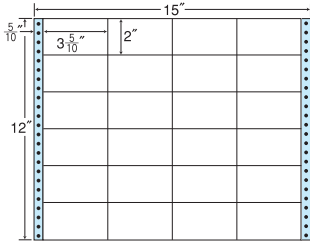

15"×12"

M15W同型

1折サイズ	15"×12" (381mm×305mm)		
ラベルサイズ	3 5/10"×2" (89mm×51mm)		
スペース	左側 5/10"	左右 —	天地 —
面付	ヨコ 4面	タテ 6面	1折 24面付

24面

剥離紙
Blue

品番	入数	本体価格+税	JANコード
NC15WB	●500折(12,000枚)	価格表9ページ	4513462408506

ナナクリエイト連続ラベル (剥離紙ブルー)