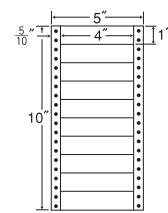

5"×10"

1折サイズ	5"×10" (127mm×254mm)		
ラベルサイズ	4"×1" (102mm×25mm)		
スペース	左側	左右	天地
	$\frac{5}{10}$	—	—
面付	ヨコ	タテ	1折
	1面	10面	10面付

10面

剥離紙
White

品番	入数	本体価格+税	JANコード
ナナフォーム MM5C	●1,000折(500折×2)(10,000枚)	価格表11ページ	4974906041909