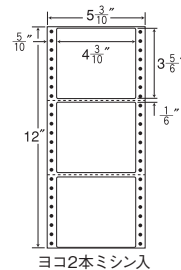

5³/₁₀"×12"

1折サイズ	5³/₁₀"×12" (135mm×305mm)		
ラベルサイズ	4³/₁₀"×3⁵/₆" (109mm×97mm)		
スペース	左側	左右	天地
	5³/₁₀"	—	1¹/₆"
面付	ヨコ	タテ	1折
	1面	3面	3面付

3面

剥離紙 White

品番	入数	本体価格+税	JANコード
ナナフォーム MT5D	●1,000折(500折×2)(3,000枚)	価格表11ページ	4974906042203
GPN掲載