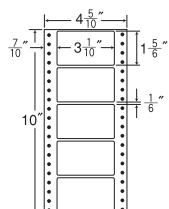

4 ⁵/₁₀" × 10"

1折サイズ	4 ⁵/₁₀" × 10" (114mm × 254mm)		
ラベルサイズ	3 ¹/₁₀" × 1 ⁵/₈" (79mm × 47mm)		
スペース	左側 $\frac{7}{10}$"	左右 —	天地 $\frac{1}{6}$"
面付	ヨコ 1面	タテ 5面	1折 5面付

5面

剥離紙
White

品番	入数	本体価格+税	JANコード
ナナフォーム MM4M	●1,000折 (500折×2) (5,000枚)	価格表11ページ	4974906045204