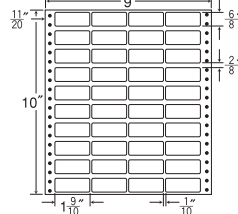

27面

剥離紙  
White

品番	入数	本体価格+税	JANコード
ナナフォーム MX9 i	●500折 (13,500枚)	価格表10ページ	4974906033706

9"×10"

バーコード用・シリアルナンバー用としても使用できます。

1折サイズ	9"×10" (229mm×254mm)		
ラベルサイズ	1 <sup>9</sup> / <sub>10</sub> "× <sup>6</sup> / <sub>8</sub> " (48mm×19mm)		
スペース	左側 1 <sup>11</sup> / <sub>20</sub> "	左右 2 <sup>2</sup> / <sub>10</sub> "	天地 2 <sup>2</sup> / <sub>8</sub> "
面付	ヨコ 4面	タテ 10面	1折 40面付