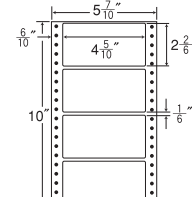

6面

剥離紙  
White

品番	入数	本体価格+税	JANコード
ナナフォーム MM6P	●1,000折(500折×2)(6,000枚)	価格表10ページ	4974906242306

GPN  
掲載

5<sup>7</sup>/<sub>10</sub>"×10"

1折サイズ	5 <sup>7</sup> / <sub>10</sub> "×10" (145mm×254mm)		
ラベルサイズ	4 <sup>5</sup> / <sub>10</sub> "×2 <sup>2</sup> / <sub>6</sub> " (114mm×59mm)		
スペース	左側 6/10"	左右 —	天地 1/6"
面付	ヨコ 1面	タテ 4面	1折 4面付