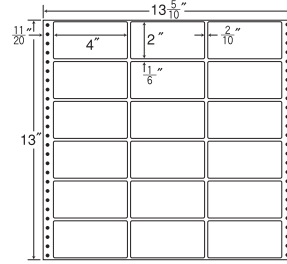

13⁵/₁₀"×13"

1折サイズ	13⁵/₁₀"×13" (343mm×330mm)		
ラベルサイズ	4"×2" (102mm×51mm)		
スペース	左側 11¹/₂₀"	左右 2¹/₁₀"	天地 1¹/₆"
面付	ヨコ 3面	タテ 6面	1折 18面付

18面

剥離紙
White

品番	入数	本体価格+税	JANコード
ナナフォーム MT13V	●500折 (9,000枚)	価格表9ページ	4974906019908