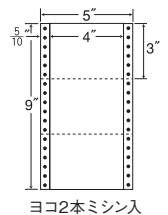

5"×9"

ヨコ2本ミシン入

1折サイズ	5"×9" (127mm×229mm)		
ラベルサイズ	4"×3" (102mm×76mm)		
スペース	左側	左右	天地
	5⁵/₁₀"	—	—
面付	ヨコ	タテ	1折
	1面	3面	3面付

3面

剥離紙
White

品番	入数	本体価格+税	JANコード
ナナフォーム MM5Z	●1,000折 (500折×2) (3,000枚)	価格表11ページ	4974906227204