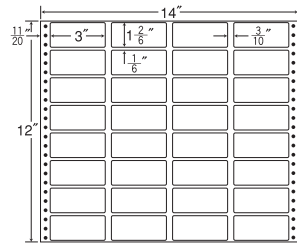

14"×12"

1折サイズ	14"×12" (356mm×305mm)		
ラベルサイズ	3"×1²/₆" (76mm×34mm)		
スペース	左側 11¹/₂₀"	左右 3¹/₁₀"	天地 1¹/₆"
面付	ヨコ 4面	タテ 8面	1折 32面付

32面 ● 剥離紙 ●
● White ●

品番	入数	本体価格+税	JANコード
ナナフォーム MT14G	●500折(16,000枚)	価格表9ページ	4974906009701