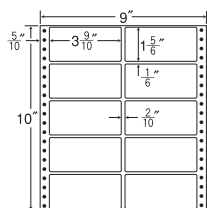

9"×10"

1 折サイズ	9"×10" (229mm×254mm)		
ラベルサイズ	3⁹/₁₀"×1⁵/₆" (99mm×47mm)		
スペース	左側 5⁵/₁₀"	左右 2²/₁₀"	天地 1¹/₆"
面付	ヨコ 2面	タテ 5面	1折 10面付

10面

剥離紙
White

品番	入数	本体価格+税	JANコード
ナナフォーム M9Z	●500折(5,000枚)	価格表10ページ	4974906035700