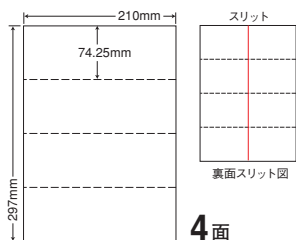

### A4

シートサイズ	A-4 210mm×297mm		
ラベルサイズ	105mm×148.5mm		
面付	ヨコ	タテ	1シート
	2面	2面	4面付

使用用途／表示、宛名、荷札ラベルなど  
ヨコ1本、タテ1本ミシン入、裏面スリット2本入

ラベルドクター  
**NE LITE** 対応

品番	入数	本体価格＋税	JANコード
CLM-1	●500シート (100シート×5) マルチタイプラベル	¥18,000＋税	4513462397701

### A4

シートサイズ	A-4 210mm×297mm		
ラベルサイズ	210mm×148.5mm		
面付	ヨコ	タテ	1シート
	1面	2面	2面付

使用用途／表示、宛名、荷札ラベルなど  
ヨコ1本ミシン入、裏面スリット1本入

ラベルドクター  
**NE LITE** 対応

品番	入数	本体価格＋税	JANコード
CLM-4	●500シート (100シート×5) マルチタイプラベル	¥18,000＋税	4513462400005

### A4

シートサイズ	A-4 210mm×297mm		
ラベルサイズ	210mm×74.25mm		
面付	ヨコ	タテ	1シート
	1面	4面	4面付

使用用途／表示、宛名、荷札ラベルなど  
ヨコ3本ミシン入、裏面スリット1本入

ラベルドクター  
**NE LITE** 対応

品番	入数	本体価格＋税	JANコード
CLM-2	●500シート (100シート×5) マルチタイプラベル	¥18,500＋税	4513462397800

### A4

シートサイズ	A-4 210mm×297mm		
ラベルサイズ	105mm×99mm		
面付	ヨコ	タテ	1シート
	2面	3面	6面付

使用用途／表示、宛名、荷札ラベルなど  
ヨコ2本、タテ1本ミシン入、裏面スリット2本入

ラベルドクター  
**NE LITE** 対応

品番	入数	本体価格＋税	JANコード
CLM-5	●500シート (100シート×5) マルチタイプラベル	¥18,000＋税	4513462400104