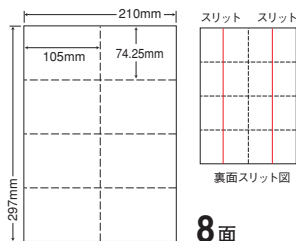

### A4

シートサイズ	A-4 210mm×297mm		
ラベルサイズ	210mm×74.25mm		
面付	ヨコ	タテ	1シート
	1面	4面	4面付

使用用途／表示、宛名、荷札ラベルなど  
ヨコ3本ミシン入、裏面スリット1本入

ラベルドクター  
**NE LITE** 対応

品番	入数	本体価格＋税	JANコード
CLM-2	●500シート (100シート×5) マルチタイプラベル	¥18,500＋税	4513462397800

### A4

シートサイズ	A-4 210mm×297mm		
ラベルサイズ	105mm×99mm		
面付	ヨコ	タテ	1シート
	2面	3面	6面付

使用用途／表示、宛名、荷札ラベルなど  
ヨコ2本、タテ1本ミシン入、裏面スリット2本入

ラベルドクター  
**NE LITE** 対応

品番	入数	本体価格＋税	JANコード
CLM-5	●500シート (100シート×5) マルチタイプラベル	¥18,000＋税	4513462400104

### A4

シートサイズ	A-4 210mm×297mm		
ラベルサイズ	105mm×74.25mm		
面付	ヨコ	タテ	1シート
	2面	4面	8面付

使用用途／表示、宛名、荷札ラベルなど  
ヨコ3本、タテ1本ミシン入、裏面スリット2本入

ラベルドクター  
**NE LITE** 対応

品番	入数	本体価格＋税	JANコード
CLM-3	●500シート (100シート×5) マルチタイプラベル	¥18,000＋税	4513462397909

### A4

シートサイズ	A-4 210mm×297mm		
ラベルサイズ	105mm×59.4mm		
面付	ヨコ	タテ	1シート
	2面	5面	10面付

使用用途／表示、宛名、荷札ラベルなど  
ヨコ4本、タテ1本ミシン入、裏面スリット2本入

ラベルドクター  
**NE LITE** 対応

品番	入数	本体価格＋税	JANコード
CLM-6	●500シート (100シート×5) マルチタイプラベル	¥18,500＋税	4513462400203