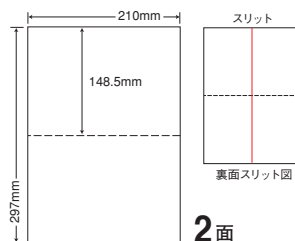

### A4

シートサイズ	A-4 210mm×297mm		
ラベルサイズ	105mm×148.5mm		
面付	ヨコ	タテ	1シート
	2面	2面	4面付

使用用途／表示、宛名、荷札ラベルなど  
ヨコ1本、タテ1本ミシン入、裏面スリット2本入

ラベルドクター  
**NE LITE** 対応

品番	入数	本体価格＋税	JANコード
CLM-1	●500シート (100シート×5) マルチタイプラベル	¥18,000＋税	4513462397701

### A4

シートサイズ	A-4 210mm×297mm		
ラベルサイズ	210mm×148.5mm		
面付	ヨコ	タテ	1シート
	1面	2面	2面付

使用用途／表示、宛名、荷札ラベルなど  
ヨコ1本ミシン入、裏面スリット1本入

ラベルドクター  
**NE LITE** 対応

品番	入数	本体価格＋税	JANコード
CLM-4	●500シート (100シート×5) マルチタイプラベル	¥18,000＋税	4513462400005

### A4

シートサイズ	A-4 210mm×297mm		
ラベルサイズ	210mm×74.25mm		
面付	ヨコ	タテ	1シート
	1面	4面	4面付

使用用途／表示、宛名、荷札ラベルなど  
ヨコ3本ミシン入、裏面スリット1本入

ラベルドクター  
**NE LITE** 対応

品番	入数	本体価格＋税	JANコード
CLM-2	●500シート (100シート×5) マルチタイプラベル	¥18,500＋税	4513462397800

### A4

シートサイズ	A-4 210mm×297mm		
ラベルサイズ	105mm×99mm		
面付	ヨコ	タテ	1シート
	2面	3面	6面付

使用用途／表示、宛名、荷札ラベルなど  
ヨコ2本、タテ1本ミシン入、裏面スリット2本入

ラベルドクター  
**NE LITE** 対応

品番	入数	本体価格＋税	JANコード
CLM-5	●500シート (100シート×5) マルチタイプラベル	¥18,000＋税	4513462400104