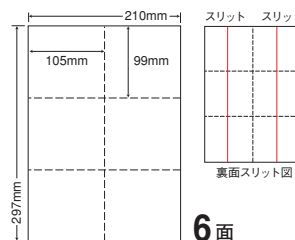

### A4

シートサイズ	A-4 210mm×297mm		
ラベルサイズ	210mm×148.5mm		
面付	ヨコ	タテ	1シート
	1面	2面	2面付

使用用途／表示、宛名、荷札ラベルなど  
ヨコ1本ミシン入、裏面スリット1本入

ラベルドクター  
**NE LITE** 対応

品番	入数	本体価格＋税	JANコード
CLM-4	●500シート (100シート×5) マルチタイプラベル	¥18,000＋税	4513462400005

### A4

シートサイズ	A-4 210mm×297mm		
ラベルサイズ	210mm×74.25mm		
面付	ヨコ	タテ	1シート
	1面	4面	4面付

使用用途／表示、宛名、荷札ラベルなど  
ヨコ3本ミシン入、裏面スリット1本入

ラベルドクター  
**NE LITE** 対応

品番	入数	本体価格＋税	JANコード
CLM-2	●500シート (100シート×5) マルチタイプラベル	¥18,500＋税	4513462397800

### A4

シートサイズ	A-4 210mm×297mm		
ラベルサイズ	105mm×99mm		
面付	ヨコ	タテ	1シート
	2面	3面	6面付

使用用途／表示、宛名、荷札ラベルなど  
ヨコ2本、タテ1本ミシン入、裏面スリット2本入

ラベルドクター  
**NE LITE** 対応

品番	入数	本体価格＋税	JANコード
CLM-5	●500シート (100シート×5) マルチタイプラベル	¥18,000＋税	4513462400104

### A4

シートサイズ	A-4 210mm×297mm		
ラベルサイズ	105mm×74.25mm		
面付	ヨコ	タテ	1シート
	2面	4面	8面付

使用用途／表示、宛名、荷札ラベルなど  
ヨコ3本、タテ1本ミシン入、裏面スリット2本入

ラベルドクター  
**NE LITE** 対応

品番	入数	本体価格＋税	JANコード
CLM-3	●500シート (100シート×5) マルチタイプラベル	¥18,000＋税	4513462397909