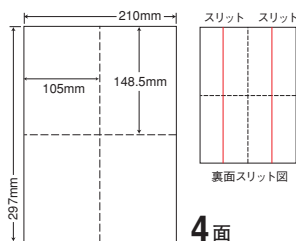

### A4

シートサイズ	A-4 210mm×297mm		
ラベルサイズ	105mm×148.5mm		
面付	ヨコ	タテ	1シート
	2面	2面	4面付

使用用途／表示、宛名、荷札ラベルなど  
ヨコ1本、タテ1本ミシン入、裏面スリット2本入

ラベルドクター  
**NE LITE** 対応

品番	入数	本体価格＋税	JANコード
CLM-1	●500シート (100シート×5) マルチタイプラベル	¥18,000＋税	4513462397701

### A4

シートサイズ	A-4 210mm×297mm		
ラベルサイズ	210mm×148.5mm		
面付	ヨコ	タテ	1シート
	1面	2面	2面付

使用用途／表示、宛名、荷札ラベルなど  
ヨコ1本ミシン入、裏面スリット1本入

ラベルドクター  
**NE LITE** 対応

品番	入数	本体価格＋税	JANコード
CLM-4	●500シート (100シート×5) マルチタイプラベル	¥18,000＋税	4513462400005

### A4

シートサイズ	A-4 210mm×297mm		
ラベルサイズ	210mm×74.25mm		
面付	ヨコ	タテ	1シート
	1面	4面	4面付

使用用途／表示、宛名、荷札ラベルなど  
ヨコ3本ミシン入、裏面スリット1本入

ラベルドクター  
**NE LITE** 対応

品番	入数	本体価格＋税	JANコード
CLM-2	●500シート (100シート×5) マルチタイプラベル	¥18,500＋税	4513462397800

### A4

シートサイズ	A-4 210mm×297mm		
ラベルサイズ	105mm×99mm		
面付	ヨコ	タテ	1シート
	2面	3面	6面付

使用用途／表示、宛名、荷札ラベルなど  
ヨコ2本、タテ1本ミシン入、裏面スリット2本入

ラベルドクター  
**NE LITE** 対応

品番	入数	本体価格＋税	JANコード
CLM-5	●500シート (100シート×5) マルチタイプラベル	¥18,000＋税	4513462400104