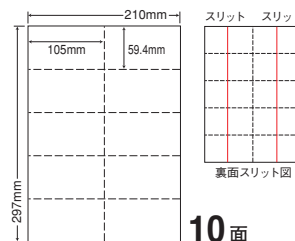

### A4

シートサイズ	A-4 210mm×297mm		
ラベルサイズ	210mm×74.25mm		
面付	ヨコ	タテ	1シート
	1面	4面	4面付

使用用途／表示、宛名、荷札ラベルなど  
ヨコ3本ミシン入、裏面スリット1本入

ラベルドクター  
**NE LITE** 対応

品番	入数	本体価格＋税	JANコード
CLM-2	●500シート (100シート×5) マルチタイプラベル	¥18,500＋税	4513462397800

### A4

シートサイズ	A-4 210mm×297mm		
ラベルサイズ	105mm×99mm		
面付	ヨコ	タテ	1シート
	2面	3面	6面付

使用用途／表示、宛名、荷札ラベルなど  
ヨコ2本、タテ1本ミシン入、裏面スリット2本入

ラベルドクター  
**NE LITE** 対応

品番	入数	本体価格＋税	JANコード
CLM-5	●500シート (100シート×5) マルチタイプラベル	¥18,000＋税	4513462400104

### A4

シートサイズ	A-4 210mm×297mm		
ラベルサイズ	105mm×74.25mm		
面付	ヨコ	タテ	1シート
	2面	4面	8面付

使用用途／表示、宛名、荷札ラベルなど  
ヨコ3本、タテ1本ミシン入、裏面スリット2本入

ラベルドクター  
**NE LITE** 対応

品番	入数	本体価格＋税	JANコード
CLM-3	●500シート (100シート×5) マルチタイプラベル	¥18,000＋税	4513462397909

### A4

シートサイズ	A-4 210mm×297mm		
ラベルサイズ	105mm×59.4mm		
面付	ヨコ	タテ	1シート
	2面	5面	10面付

使用用途／表示、宛名、荷札ラベルなど  
ヨコ4本、タテ1本ミシン入、裏面スリット2本入

ラベルドクター  
**NE LITE** 対応

品番	入数	本体価格＋税	JANコード
CLM-6	●500シート (100シート×5) マルチタイプラベル	¥18,500＋税	4513462400203