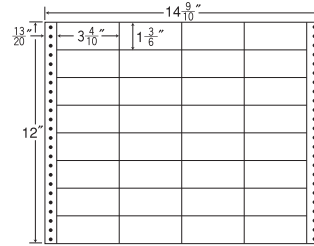

14⁹/₁₀"×12" 耐熱タイプ

1折サイズ	14⁹/₁₀"×12" (378mm×305mm)		
ラベルサイズ	3⁴/₁₀"×1³/₈" (86mm×38mm)		
スペース	左側 13¹³/₂₀"	左右 —	天地 —
面付	ヨコ 4面	タテ 8面	1折 32面付

32面

品番	入数	本体価格 (税込価格)	JANコード
LT14P	●500折 (16,000枚)	¥29,200 (¥30,660)	4974906086108