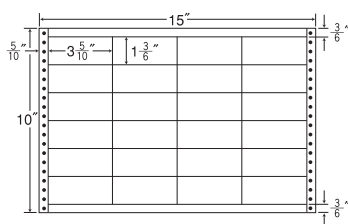

15"×10" 耐熱タイプ

1折サイズ	15"×10" (381mm×254mm)		
ラベルサイズ	3⁵/₁₀"×1³/₈" (89mm×38mm)		
スペース	左側 5⁵/₁₀"	左右 —	天地 —
面付	ヨコ 4面	タテ 6面	1折 24面付

24面

品番	入数	本体価格 (税込価格)	JANコード
LB15F	●500折 (12,000枚)	¥24,800 (¥26,040)	4974906084005