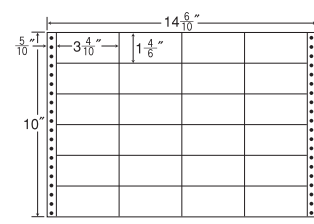

14⁶/₁₀"×10" 耐熱タイプ

1折サイズ	14⁶/₁₀"×10" (371mm×254mm)		
ラベルサイズ	3⁴/₁₀"×1⁴/₈" (86mm×42mm)		
スペース	左側 5⁵/₁₀"	左右 —	天地 —
面付	ヨコ 4面	タテ 6面	1折 24面付

24面

品番	入数	本体価格 (税込価格)	JANコード
L14N	●500折 (12,000枚)	¥24,800 (¥26,040)	4974906086405