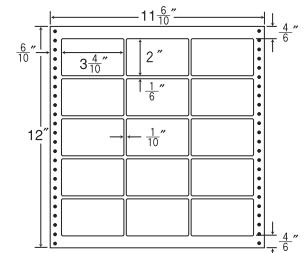

11⁶/₁₀"×12" 耐熱タイプ

1 折サイズ	11⁶/₁₀"×12" (295mm×305mm)		
ラベルサイズ	3⁴/₁₀"×2" (86mm×51mm)		
スペース	左側 6¹/₁₀"	左右 1¹/₁₀"	天地 1¹/₆"
面付	ヨコ 3面	タテ 5面	1折 15面付

15面

品番	入数	本体価格 (税込価格)	JANコード
L11B	●500折 (7,500枚)	¥25,900 (¥27,195)	4974906087600

ナナワード

ナナコピー

エコロジー
再生紙ラベル

ナナタフネスラベル

医療用ラベル
各種ラベル

ナナクリエイト
はがきサイズラベル

ナナクリエイト
A5 A4 サイズラベル

ナナクリエイト
各種ラベル・カード

ナナフォーム

各種ラベル