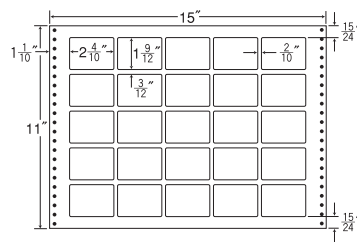

32面

15"×11" 耐熱タイプ

1折サイズ	15"×11" (381mm×279mm)		
ラベルサイズ	2 ² / ₁₀ "×1" (56mm×25mm)		
スペース	左側 9 ⁹ / ₁₀ "	左右 —	天地 —
面付	ヨコ 6面	タテ 10面	1折 60面付

60面

品番	入数	本体価格 (税込価格)	JANコード
LB15 i	●500折 (16,000枚)	¥29,200 (¥30,660)	4974906084500

24面

15"×11" 耐熱タイプ

1折サイズ	15"×11" (381mm×279mm)		
ラベルサイズ	3 ⁴ / ₁₀ "×1 ² / ₈ " (86mm×34mm)		
スペース	左側 7 ⁷ / ₁₀ "	左右 —	天地 —
面付	ヨコ 4面	タテ 7面	1折 28面付

28面

品番	入数	本体価格 (税込価格)	JANコード
L15H	●500折 (12,000枚)	¥29,200 (¥30,660)	4974906084302

品番	入数	本体価格 (税込価格)	JANコード
LX15K	●500折 (14,000枚)	¥27,000 (¥28,350)	4974906084807

15"×12" 耐熱タイプ

1折サイズ	15"×12" (381mm×305mm)		
ラベルサイズ	4"×2" (102mm×51mm)		
スペース	左側 1 ¹ / ₁₀ "	左右 4 ⁴ / ₁₀ "	天地 1 ¹ / ₆ "
面付	ヨコ 3面	タテ 5面	1折 15面付

15面

15"×11" 耐熱タイプ

1折サイズ	15"×11" (381mm×279mm)		
ラベルサイズ	2 ⁴ / ₁₀ "×1 ⁹ / ₁₂ " (61mm×44mm)		
スペース	左側 1 ¹ / ₁₀ "	左右 2 ² / ₁₀ "	天地 3 ³ / ₁₂ "
面付	ヨコ 5面	タテ 5面	1折 25面付

25面

品番	入数	本体価格 (税込価格)	JANコード
LB15L	●500折 (7,500枚)	¥29,200 (¥30,660)	4974906084906