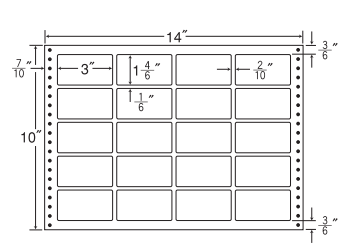

24面

13"×10" 耐熱タイプ

1折サイズ	13"×10" (330mm×254mm)		
ラベルサイズ	3 ⁶ / ₁₀ "×1 ⁴ / ₆ " (91mm×42mm)		
スペース	左側 9 ⁹ / ₁₀ "	左右 2 ² / ₁₀ "	天地 1 ¹ / ₆ "
面付	ヨコ 3面	タテ 5面	1折 15面付

15面

品番	入数	本体価格(税込価格)	JANコード
L14H	●500折(12,000枚)	¥30,300(¥31,815)	4974906085804

品番	入数	本体価格(税込価格)	JANコード
LB13A	●500折(7,500枚)	¥22,600(¥23,730)	4974906086604

14"×10" 耐熱タイプ

1折サイズ	14"×10" (356mm×254mm)		
ラベルサイズ	3"×1 ⁴ / ₆ " (76mm×42mm)		
スペース	左側 7 ⁷ / ₁₀ "	左右 2 ² / ₁₀ "	天地 1 ¹ / ₆ "
面付	ヨコ 4面	タテ 5面	1折 20面付