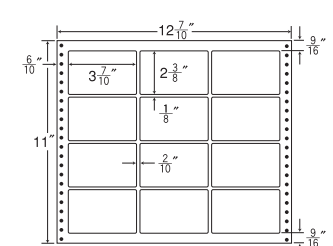

20面

13"×10" 耐熱タイプ

1折サイズ	13"×10" (330mm×254mm)		
ラベルサイズ	3 ⁶ / ₁₀ "×1 ⁵ / ₆ " (91mm×47mm)		
スペース	左側 9 ⁹ / ₁₀ "	左右 2 ² / ₁₀ "	天地 —
面付	ヨコ 3面	タテ 5面	1折 15面付

15面

品番	入数	本体価格(税込価格)	JANコード
L14S	●500折(10,000枚)	¥23,700(¥24,885)	4974906086306

品番	入数	本体価格(税込価格)	JANコード
L13S	●500折(7,500枚)	¥22,600(¥23,730)	4974906086801

14"×10" 耐熱タイプ

1折サイズ	14"×10" (356mm×254mm)		
ラベルサイズ	2 ⁹ / ₁₀ "×1 ⁴ / ₆ " (74mm×42mm)		
スペース	左側 9 ⁹ / ₁₀ "	左右 2 ² / ₁₀ "	天地 —
面付	ヨコ 4面	タテ 5面	1折 20面付

20面

12⁷/₁₀"×11" 耐熱タイプ

1折サイズ	12 ⁷ / ₁₀ "×11" (323mm×279mm)		
ラベルサイズ	3 ⁷ / ₁₀ "×2 ³ / ₈ " (94mm×60mm)		
スペース	左側 6 ⁶ / ₁₀ "	左右 2 ² / ₁₀ "	天地 1 ¹ / ₈ "
面付	ヨコ 3面	タテ 4面	1折 12面付

12面

品番	入数	本体価格(税込価格)	JANコード
LB14 i	●500折(10,000枚)	¥23,700(¥24,885)	4974906085903