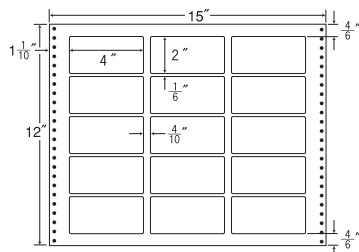

32面

15"×11" 耐熱タイプ

1折サイズ	15"×11" (381mm×279mm)		
ラベルサイズ	2 ² / ₁₀ "×1" (56mm×25mm)		
スペース	左側 9 ⁹ / ₁₀ "	左右 —	天地 —
面付	ヨコ 6面	タテ 10面	1折 60面付

60面

品番	入数	本体価格 (税込価格)	JANコード
LB15 i	●500折 (16,000枚)	¥29,200 (¥30,660)	4974906084500

24面

15"×11" 耐熱タイプ

1折サイズ	15"×11" (381mm×279mm)		
ラベルサイズ	3 ⁴ / ₁₀ "×1 ² / ₈ " (86mm×34mm)		
スペース	左側 7 ⁷ / ₁₀ "	左右 —	天地 —
面付	ヨコ 4面	タテ 7面	1折 28面付

28面

品番	入数	本体価格 (税込価格)	JANコード
L15H	●500折 (12,000枚)	¥29,200 (¥30,660)	4974906084302

品番	入数	本体価格 (税込価格)	JANコード
LX15K	●500折 (14,000枚)	¥27,000 (¥28,350)	4974906084807

15"×12" 耐熱タイプ

1折サイズ	15"×12" (381mm×305mm)		
ラベルサイズ	4"×2" (102mm×51mm)		
スペース	左側 1 ¹ / ₁₀ "	左右 4 ⁴ / ₁₀ "	天地 1 ¹ / ₆ "
面付	ヨコ 3面	タテ 5面	1折 15面付

15面

15"×11" 耐熱タイプ

1折サイズ	15"×11" (381mm×279mm)		
ラベルサイズ	2 ⁴ / ₁₀ "×1 ⁹ / ₁₂ " (61mm×44mm)		
スペース	左側 1 ¹ / ₁₀ "	左右 2 ² / ₁₀ "	天地 3 ³ / ₁₂ "
面付	ヨコ 5面	タテ 5面	1折 25面付

25面

品番	入数	本体価格 (税込価格)	JANコード
LB15L	●500折 (7,500枚)	¥29,200 (¥30,660)	4974906084906