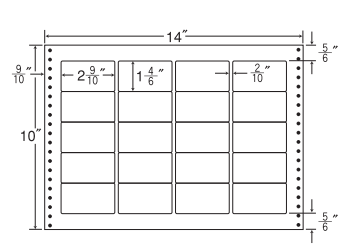

14"×10" 耐熱タイプ

1折サイズ	14"×10" (356mm×254mm)		
ラベルサイズ	2⁹/₁₀"×1⁴/₆" (74mm×42mm)		
スペース	左側 9⁹/₁₀"	左右 2²/₁₀"	天地 —
面付	ヨコ 4面	タテ 5面	1折 20面付

20面