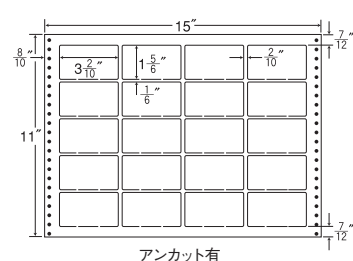

24面

15"×11" 耐熱タイプ

1 折 サイズ	15"×11" (381mm×279mm)		
ラベル サイズ	3 ⁵ / ₁₀ "×2" (89mm×51mm)		
スペース	左側 9 ⁵ / ₁₀ "	左右 —	天地 —
面付	ヨコ 4面	タテ 5面	1折 20面付

20面

品番	入数	本体価格(税込価格)	JANコード
LB15M	●500折(12,000枚)	¥27,000(¥28,350)	4974906085002

品番	入数	本体価格(税込価格)	JANコード
LB15K	●500折(10,000枚)	¥27,000(¥28,350)	4974906084708

15"×11" 耐熱タイプ

1 折 サイズ	15"×11" (381mm×279mm)		
ラベル サイズ	3 ³ / ₁₀ "×1 ³ / ₆ " (84mm×38mm)		
スペース	左側 6 ⁶ / ₁₀ "	左右 2 ² / ₁₀ "	天地 1 ¹ / ₆ "
面付	ヨコ 4面	タテ 6面	1折 24面付

24面

15"×11" 耐熱タイプ

1 折 サイズ	15"×11" (381mm×279mm)		
ラベル サイズ	3 ² / ₁₀ "×1 ⁵ / ₆ " (81mm×47mm)		
スペース	左側 8 ⁸ / ₁₀ "	左右 2 ² / ₁₀ "	天地 1 ¹ / ₆ "
面付	ヨコ 4面	タテ 5面	1折 20面付

20面

品番	入数	本体価格(税込価格)	JANコード
LX15N	●500折(12,000枚)	¥27,000(¥28,350)	4974906085101