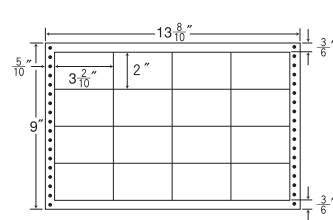

ナナフォーム

各種ラベル

14⁴/₁₀"×11" 耐熱タイプ

1折サイズ	14 ⁴ / ₁₀ "×11" (366mm×279mm)		
ラベルサイズ	4 ² / ₁₀ "×3" (107mm×76mm)		
スペース	左側 6 ¹ / ₁₀ "	左右 3 ³ / ₁₀ "	天地 2 ² / ₆ "
面付	ヨコ 3面	タテ 3面	1折 9面付

9面

13⁸/₁₀"×9" 耐熱タイプ

1折サイズ	13 ⁸ / ₁₀ "×9" (351mm×229mm)		
ラベルサイズ	3 ² / ₁₀ "×2" (81mm×51mm)		
スペース	左側 5 ⁵ / ₁₀ "	左右 —	天地 —
面付	ヨコ 4面	タテ 4面	1折 16面付