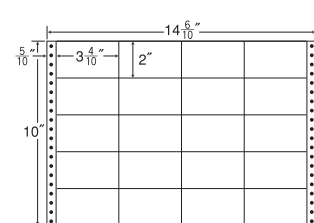

14⁶/₁₀"×10" 耐熱タイプ

1折サイズ	14⁶/₁₀"×10" (371mm×254mm)		
ラベルサイズ	3⁴/₁₀"×2" (86mm×51mm)		
スペース	左側 5⁵/₁₀"	左右 —	天地 —
面付	ヨコ 4面	タテ 5面	1折 20面付

20面

品番	入数	本体価格 (税込価格)	JANコード
L14O	●500折 (10,000枚)	¥24,800 (¥26,040)	4974906086009