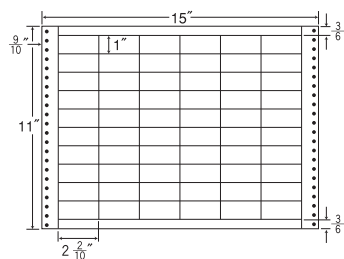

ナナフォーム

Lタイプ (耐熱タイプ)

Photo: LB15 i

ナナフォームは(株)東洋印刷の登録商標です。

ナナフォーム Lタイプ (耐熱タイプ)

- ドットプリンタ、モノクロレーザープリンタ対応のラベルです。
- 耐熱タイプの原紙を使用しておりますので、トナー形式のプリンタにも使用できます。
- カスめくりをしておりませんので、トナー検知の際、非常に有効です。

15"×12" 耐熱タイプ

1折サイズ	15"×12" (381mm×305mm)		
ラベルサイズ	3 ⁵ / ₁₀ "×1 ³ / ₈ " (89mm×38mm)		
スペース	左側 5 ⁵ / ₁₀ "	左右 —	天地 —
面付	ヨコ 4面	タテ 8面	1折 32面付

32面

15"×11" 耐熱タイプ

1折サイズ	15"×11" (381mm×279mm)		
ラベルサイズ	2 ² / ₁₀ "×1" (56mm×25mm)		
スペース	左側 9 ⁹ / ₁₀ "	左右 —	天地 —
面付	ヨコ 6面	タテ 10面	1折 60面付

60面

品番	入数	本体価格 (税込価格)	JANコード
LB15 i	●500折 (16,000枚)	¥29,200 (¥30,660)	4974906084500

24面

15"×11" 耐熱タイプ

1折サイズ	15"×11" (381mm×279mm)		
ラベルサイズ	3 ⁴ / ₁₀ "×1 ² / ₈ " (86mm×34mm)		
スペース	左側 7 ⁷ / ₁₀ "	左右 —	天地 —
面付	ヨコ 4面	タテ 7面	1折 28面付

28面

品番	入数	本体価格 (税込価格)	JANコード
L15H	●500折 (12,000枚)	¥29,200 (¥30,660)	4974906084302

15面

15"×11" 耐熱タイプ

1折サイズ	15"×11" (381mm×279mm)		
ラベルサイズ	2 ⁴ / ₁₀ "×1 ⁹ / ₁₂ " (61mm×44mm)		
スペース	左側 1 ¹ / ₁₀ "	左右 2 ² / ₁₀ "	天地 3 ³ / ₁₂ "
面付	ヨコ 5面	タテ 5面	1折 25面付

25面

品番	入数	本体価格 (税込価格)	JANコード
LB15L	●500折 (7,500枚)	¥29,200 (¥30,660)	4974906084906