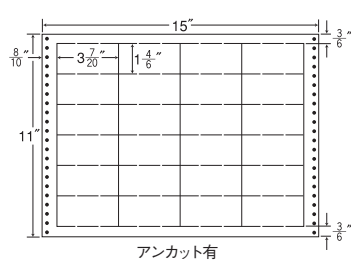

ナナクリエイト
各種ラベル・カード

ナナフォーム

各種ラベル

15"×11" 耐熱タイプ

1 折 サイズ	15"×11" (381mm×279mm)		
ラベル サイズ	3 ⁵ / ₁₀ "×1 ⁴ / ₆ " (89mm×42mm)		
スペース	左側 5 ⁵ / ₁₀ "	左右 —	天地 —
面付	ヨコ 4面	タテ 6面	1折 24面付

24面

15"×11" 耐熱タイプ

1 折 サイズ	15"×11" (381mm×279mm)		
ラベル サイズ	3"×1 ⁴ / ₆ " (76mm×42mm)		
スペース	左側 9 ⁵ / ₁₀ "	左右 4 ⁴ / ₁₀ "	天地 2 ² / ₆ "
面付	ヨコ 4面	タテ 5面	1折 20面付

20面

品番	入数	本体価格(税込価格)	JANコード
LB15J	●500折(12,000枚)	¥27,000(¥28,350)	4974906084609

品番	入数	本体価格(税込価格)	JANコード
LB15H	●500折(10,000枚)	¥27,000(¥28,350)	4974906084401

15"×11" 耐熱タイプ

1 折 サイズ	15"×11" (381mm×279mm)		
ラベル サイズ	3 ⁷ / ₂₀ "×1 ⁴ / ₆ " (85mm×42mm)		
スペース	左側 8 ⁸ / ₁₀ "	左右 —	天地 —
面付	ヨコ 4面	タテ 6面	1折 24面付