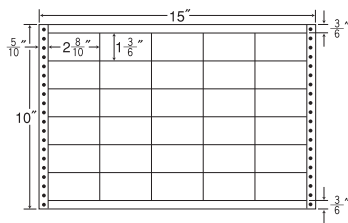

15"×10" 耐熱タイプ

1折サイズ	15"×10" (381mm×254mm)		
ラベルサイズ	2⁸/₁₀"×1³/₈" (71mm×38mm)		
スペース	左側 5⁵/₁₀"	左右 —	天地 —
面付	ヨコ 5面	タテ 6面	1折 30面付

30面

品番	入数	本体価格 (税込価格)	JANコード
LB15G	●500折 (15,000枚)	¥24,800 (¥26,040)	4974906084203