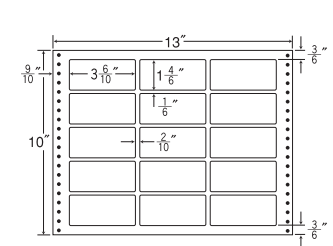

ナナフォーム

各種ラベル

14⁴/₁₀"×11" 耐熱タイプ

1折サイズ	14 ⁴ / ₁₀ "×11" (366mm×279mm)		
ラベルサイズ	4 ² / ₁₀ "×3" (107mm×76mm)		
スペース	左側 6 ¹ / ₁₀ "	左右 3 ³ / ₁₀ "	天地 2 ² / ₆ "
面付	ヨコ 3面	タテ 3面	1折 9面付

9面

13⁸/₁₀"×9" 耐熱タイプ

1折サイズ	13 ⁸ / ₁₀ "×9" (351mm×229mm)		
ラベルサイズ	3 ² / ₁₀ "×2" (81mm×51mm)		
スペース	左側 5 ⁵ / ₁₀ "	左右 —	天地 —
面付	ヨコ 4面	タテ 4面	1折 16面付

16面

品番	入数	本体価格(税込価格)	JANコード
LB14G	●500折(4,500枚)	¥27,000(¥28,350)	4974906085705

品番	入数	本体価格(税込価格)	JANコード
LB13B	●500折(8,000枚)	¥23,700(¥24,885)	4974906086603

14"×13" 耐熱タイプ

1折サイズ	14"×13" (356mm×330mm)		
ラベルサイズ	2 ¹³ / ₂₀ "×1 ⁹ / ₁₂ " (75mm×44mm)		
スペース	左側 8 ⁸ / ₁₀ "	左右 2 ² / ₁₀ "	天地 3 ³ / ₁₂ "
面付	ヨコ 4面	タテ 6面	1折 24面付

24面

13"×10" 耐熱タイプ

1折サイズ	13"×10" (330mm×254mm)		
ラベルサイズ	3 ⁶ / ₁₀ "×1 ⁴ / ₆ " (91mm×42mm)		
スペース	左側 9 ⁹ / ₁₀ "	左右 2 ² / ₁₀ "	天地 1 ¹ / ₆ "
面付	ヨコ 3面	タテ 5面	1折 15面付

15面

品番	入数	本体価格(税込価格)	JANコード
L14H	●500折(12,000枚)	¥30,300(¥31,815)	4974906085804