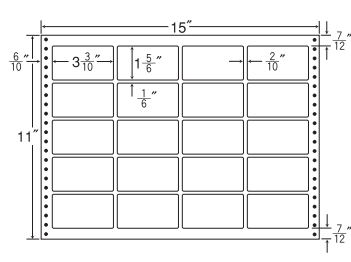

15"×11" 耐熱タイプ

1 折 サイズ	15"×11" (381mm×279mm)		
ラベル サイズ	3³/₁₀"×1⁵/₆" (84mm×47mm)		
スペース	左側 6⁶/₁₀"	左右 2²/₁₀"	天地 1¹/₆"
面付	ヨコ 4面	タテ 5面	1折 20面付

20面