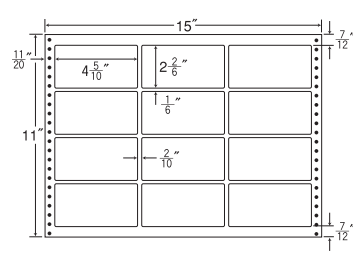

品番	入数	本体価格(税込価格)	JANコード
LT15P	●500折(10,000枚)	¥27,000(¥28,350)	4974906085200

15"×11" 耐熱タイプ

1 折 サイズ	15"×11" (381mm×279mm)		
ラベル サイズ	3 ³ / ₁₀ "×1 ⁵ / ₆ " (84mm×47mm)		
スペース	左側 6 ⁶ / ₁₀ "	左右 2 ² / ₁₀ "	天地 1 ¹ / ₆ "
面付	ヨコ 4面	タテ 5面	1折 20面付

20面

15"×11" 耐熱タイプ

1 折 サイズ	15"×11" (381mm×279mm)		
ラベル サイズ	4 ⁵ / ₁₀ "×2 ² / ₆ " (114mm×59mm)		
スペース	左側 11 ¹¹ / ₂₀ "	左右 2 ² / ₁₀ "	天地 1 ¹ / ₆ "
面付	ヨコ 3面	タテ 4面	1折 12面付

12面

品番	入数	本体価格(税込価格)	JANコード
LT15X	●500折(10,000枚)	¥27,000(¥28,350)	4974906324408