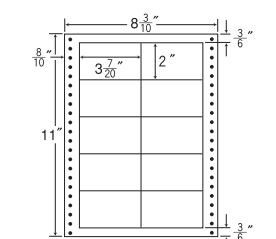

8³/₁₀"×11" 耐熱タイプ

1 折サイズ	8³/₁₀"×11" (211mm×279mm)		
ラベルサイズ	3⁷/₂₀"×2" (85mm×51mm)		
スペース	左側 8¹/₁₀"	左右 —	天地 —
面付	ヨコ 2面	タテ 5面	1折 10面付

10面

品番	入数	本体価格 (税込価格)	JANコード
L8L	●500折 (5,000枚)	¥20,400 (¥21,420)	4974906087808