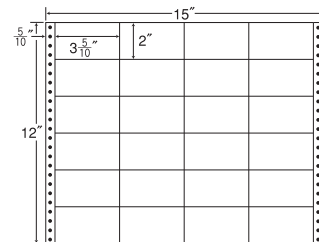

15"×12" 耐熱タイプ

1折サイズ	15"×12" (381mm×305mm)		
ラベルサイズ	3⁵/₁₀"×2" (89mm×51mm)		
スペース	左側 5⁵/₁₀"	左右 —	天地 —
面付	ヨコ 4面	タテ 6面	1折 24面付

24面