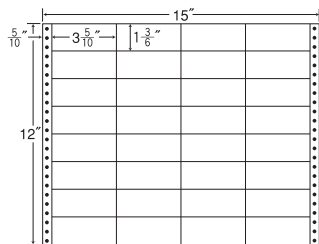

15"×12" 耐熱タイプ

1折サイズ	15"×12" (381mm×305mm)		
ラベルサイズ	3⁵/₁₀"×1³/₈" (89mm×38mm)		
スペース	左側 5⁵/₁₀"	左右 —	天地 —
面付	ヨコ 4面	タテ 8面	1折 32面付

32面