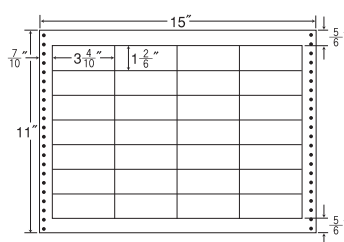

32面

15"×11" 耐熱タイプ

1折サイズ	15"×11" (381mm×279mm)		
ラベルサイズ	2 ² / ₁₀ "×1" (56mm×25mm)		
スペース	左側 9 ⁹ / ₁₀ "	左右 —	天地 —
面付	ヨコ 6面	タテ 10面	1折 60面付

60面

品番	入数	本体価格 (税込価格)	JANコード
LB15 i	●500折 (16,000枚)	¥29,200 (¥30,660)	4974906084500

品番	入数	本体価格 (税込価格)	JANコード
LT15A	●500折 (30,000枚)	¥27,000 (¥28,350)	4974906083800

15"×12" 耐熱タイプ

1折サイズ	15"×12" (381mm×305mm)		
ラベルサイズ	3 ⁵ / ₁₀ "×2" (89mm×51mm)		
スペース	左側 5 ⁵ / ₁₀ "	左右 —	天地 —
面付	ヨコ 4面	タテ 6面	1折 24面付

24面

15"×11" 耐熱タイプ

1折サイズ	15"×11" (381mm×279mm)		
ラベルサイズ	3 ⁴ / ₁₀ "×1 ² / ₈ " (86mm×34mm)		
スペース	左側 7 ⁷ / ₁₀ "	左右 —	天地 —
面付	ヨコ 4面	タテ 7面	1折 28面付

28面

品番	入数	本体価格 (税込価格)	JANコード
L15H	●500折 (12,000枚)	¥29,200 (¥30,660)	4974906084302

15面

15"×11" 耐熱タイプ

1折サイズ	15"×11" (381mm×279mm)		
ラベルサイズ	2 ⁴ / ₁₀ "×1 ⁹ / ₁₂ " (61mm×44mm)		
スペース	左側 1 ¹ / ₁₀ "	左右 2 ² / ₁₀ "	天地 3 ³ / ₁₂ "
面付	ヨコ 5面	タテ 5面	1折 25面付

25面

品番	入数	本体価格 (税込価格)	JANコード
LB15L	●500折 (7,500枚)	¥29,200 (¥30,660)	4974906084906