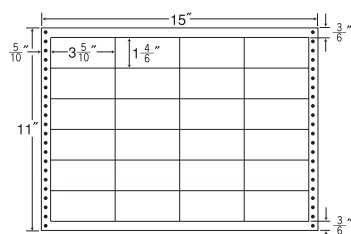

32面

15"×11" 耐熱タイプ

1折サイズ	15"×11" (381mm×279mm)		
ラベルサイズ	2 ² / ₁₀ "×1" (56mm×25mm)		
スペース	左側 9 ⁹ / ₁₀ "	左右 —	天地 —
面付	ヨコ 6面	タテ 10面	1折 60面付

60面

品番	入数	本体価格 (税込価格)	JANコード
LB15 i	●500折 (16,000枚)	¥29,200 (¥30,660)	4974906084500

24面

15"×11" 耐熱タイプ

1折サイズ	15"×11" (381mm×279mm)		
ラベルサイズ	3 ⁴ / ₁₀ "×1 ² / ₈ " (86mm×34mm)		
スペース	左側 7 ⁷ / ₁₀ "	左右 —	天地 —
面付	ヨコ 4面	タテ 7面	1折 28面付

28面

品番	入数	本体価格 (税込価格)	JANコード
L15H	●500折 (12,000枚)	¥29,200 (¥30,660)	4974906084302

15面

15"×11" 耐熱タイプ

1折サイズ	15"×11" (381mm×279mm)		
ラベルサイズ	2 ⁴ / ₁₀ "×1 ⁹ / ₁₂ " (61mm×44mm)		
スペース	左側 1 ¹ / ₁₀ "	左右 2 ² / ₁₀ "	天地 3 ³ / ₁₂ "
面付	ヨコ 5面	タテ 5面	1折 25面付

25面

品番	入数	本体価格 (税込価格)	JANコード
LB15L	●500折 (7,500枚)	¥29,200 (¥30,660)	4974906084906

ナナクリエイト
各種ラベル・カード

ナナフォーム

各種ラベル

15"×11" 耐熱タイプ

1 折 サイズ	15"×11" (381mm×279mm)		
ラベル サイズ	3 ⁵ / ₁₀ "×1 ⁴ / ₆ " (89mm×42mm)		
スペース	左側 5 ⁵ / ₁₀ "	左右 —	天地 —
面付	ヨコ 4面	タテ 6面	1折 24面付

24面

15"×11" 耐熱タイプ

1 折 サイズ	15"×11" (381mm×279mm)		
ラベル サイズ	3"×1 ⁴ / ₆ " (76mm×42mm)		
スペース	左側 9 ⁵ / ₁₀ "	左右 4 ⁴ / ₁₀ "	天地 2 ² / ₆ "
面付	ヨコ 4面	タテ 5面	1折 20面付