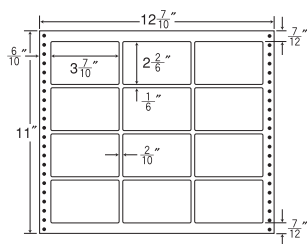

12⁷/₁₀"×11" 耐熱タイプ

1 折サイズ	12⁷/₁₀"×11" (323mm×279mm)		
ラベルサイズ	3⁷/₁₀"×2²/₆" (94mm×59mm)		
スペース	左側 6¹/₁₀"	左右 2¹/₁₀"	天地 1¹/₆"
面付	ヨコ 3面	タテ 4面	1折 12面付

12面

品番	入数	本体価格 (税込価格)	JANコード
L12B	●500折 (6,000枚)	¥24,800 (¥26,040)	4974906087006