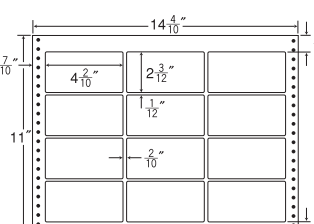

14⁴/₁₀"×11" 耐熱タイプ

1折サイズ	14⁴/₁₀"×11" (366mm×279mm)		
ラベルサイズ	4²/₁₀"×2³/₁₂" (107mm×57mm)		
スペース	左側 7⁷/₁₀"	左右 2²/₁₀"	天地 1¹/₁₂"
面付	ヨコ 3面	タテ 4面	1折 12面付

12面

品番	入数	本体価格 (税込価格)	JANコード
LH14R	●500折 (6,000枚)	¥27,000 (¥28,350)	4974906086207

ナナワード
ナナコピー

エコロジー
再生紙ラベル
ナナテクノスラベル

医療用ラベル
各種ラベル

ナナクリエイト
はがきサイズラベル

ナナクリエイト
A5 A4 サイズラベル

ナナクリエイト
各種ラベル・カード

ナナフォーム

各種ラベル