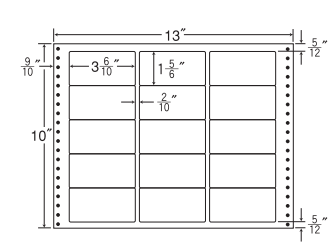

13"×10" 耐熱タイプ

1折サイズ	13"×10" (330mm×254mm)		
ラベルサイズ	3⁶/₁₀"×1⁵/₆" (91mm×47mm)		
スペース	左側 9⁹/₁₀"	左右 2²/₁₀"	天地 —
面付	ヨコ 3面	タテ 5面	1折 15面付

15面

品番	入数	本体価格(税込価格)	JANコード
L14S	●500折(10,000枚)	¥23,700(¥24,885)	4974906086306

品番	入数	本体価格(税込価格)	JANコード
L13S	●500折(7,500枚)	¥22,600(¥23,730)	4974906086801