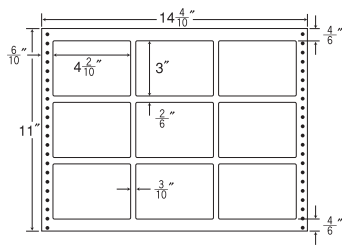

ナナフォーム

各種ラベル

14⁴/₁₀"×11" 耐熱タイプ

1折サイズ	14 ⁴ / ₁₀ "×11" (366mm×279mm)		
ラベルサイズ	4 ² / ₁₀ "×3" (107mm×76mm)		
スペース	左側 6 ¹ / ₁₀ "	左右 3 ³ / ₁₀ "	天地 2 ² / ₆ "
面付	ヨコ 3面	タテ 3面	1折 9面付

9面

13⁸/₁₀"×9" 耐熱タイプ

1折サイズ	13 ⁸ / ₁₀ "×9" (351mm×229mm)		
ラベルサイズ	3 ² / ₁₀ "×2" (81mm×51mm)		
スペース	左側 5 ⁵ / ₁₀ "	左右 —	天地 —
面付	ヨコ 4面	タテ 4面	1折 16面付