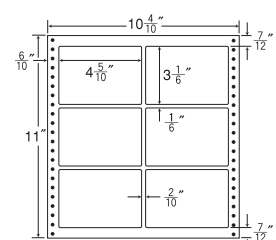

11"×8³/₆" 耐熱タイプ

1 折サイズ	11"×8 ³ / ₆ " (279mm×216mm)		
ラベルサイズ	2 ⁹ / ₁₀ "×2 ¹ / ₆ " (74mm×55mm)		
スペース	左側 6 ¹ / ₁₀ "	左右 1 ¹ / ₂₀ "	天地 3 ¹ / ₆ "
面付	ヨコ 3面	タテ 3面	1折 9面付

9面

品番	入数	本体価格 (税込価格)	JANコード
LB11A	●500折 (4,500枚)	¥20,400 (¥21,420)	4974906087501

12"×8³/₆" 耐熱タイプ

1 折サイズ	12"×8 ³ / ₆ " (305mm×216mm)		
ラベルサイズ	3 ¹ / ₁₀ "×1 ⁴ / ₆ " (79mm×42mm)		
スペース	左側 9 ¹ / ₁₀ "	左右 4 ¹ / ₁₀ "	天地 2 ¹ / ₆ "
面付	ヨコ 3面	タテ 4面	1折 12面付

12面

品番	入数	本体価格 (税込価格)	JANコード
LT12N	●500折 (6,000枚)	¥21,500 (¥22,575)	4974906087204

10⁴/₁₀"×11" 耐熱タイプ

1 折サイズ	10 ⁴ / ₁₀ "×11" (264mm×279mm)		
ラベルサイズ	4 ⁵ / ₁₀ "×3 ¹ / ₆ " (114mm×80mm)		
スペース	左側 6 ¹ / ₁₀ "	左右 2 ¹ / ₁₀ "	天地 1 ¹ / ₆ "
面付	ヨコ 2面	タテ 3面	1折 6面付

6面

品番	入数	本体価格 (税込価格)	JANコード
L10A	●500折 (3,000枚)	¥22,600 (¥23,730)	4974906087709