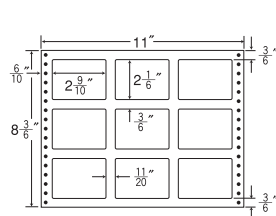

11"×8³/₆" 耐熱タイプ

1 折サイズ	11"×8³/₆" (279mm×216mm)		
ラベルサイズ	2⁹/₁₀"×2¹/₆" (74mm×55mm)		
スペース	左側 6¹/₁₀"	左右 1¹/₂₀"	天地 3¹/₆"
面付	ヨコ 3面	タテ 3面	1折 9面付

9面

品番	入数	本体価格 (税込価格)	JANコード
LB11A	●500折 (4,500枚)	¥20,400 (¥21,420)	4974906087501