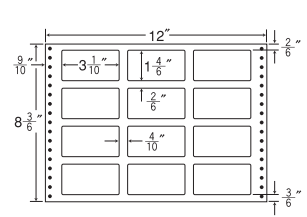

12"×8³/₆" 耐熱タイプ

1 折サイズ	12"×8³/₆" (305mm×216mm)		
ラベルサイズ	3¹/₁₀"×1⁴/₆" (79mm×42mm)		
スペース	左側 9¹/₁₀"	左右 4¹/₁₀"	天地 2¹/₆"
面付	ヨコ 3面	タテ 4面	1折 12面付

12面

品番	入数	本体価格 (税込価格)	JANコード
LT12N	●500折 (6,000枚)	¥21,500 (¥22,575)	4974906087204