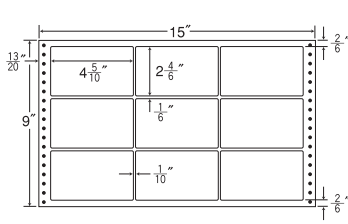

15"×9" 耐熱タイプ

1折サイズ	15"×9" (381mm×229mm)		
ラベルサイズ	4⁵/₁₀"×2⁴/₈" (114mm×68mm)		
スペース	左側 13¹³/₂₀"	左右 1¹/₁₀"	天地 1¹/₆"
面付	ヨコ 3面	タテ 3面	1折 9面付

9面

品番	入数	本体価格 (税込価格)	JANコード
LT15F	●500折 (4,500枚)	¥24,800 (¥26,040)	4974906084104