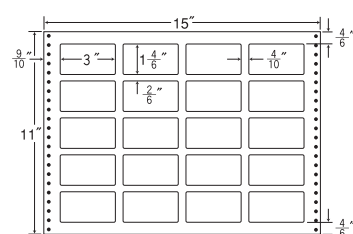

ナナクリエイト
各種ラベル・カード

ナナフォーム

各種ラベル

15"×11" 耐熱タイプ

1 折 サイズ	15"×11" (381mm×279mm)		
ラベル サイズ	3 ⁵ / ₁₀ "×1 ⁴ / ₆ " (89mm×42mm)		
スペース	左側 5 ⁵ / ₁₀ "	左右 —	天地 —
面付	ヨコ 4面	タテ 6面	1折 24面付

24面

15"×11" 耐熱タイプ

1 折 サイズ	15"×11" (381mm×279mm)		
ラベル サイズ	3"×1 ⁴ / ₆ " (76mm×42mm)		
スペース	左側 9 ⁵ / ₁₀ "	左右 4 ⁴ / ₁₀ "	天地 2 ² / ₆ "
面付	ヨコ 4面	タテ 5面	1折 20面付

20面

品番	入数	本体価格(税込価格)	JANコード
LB15J	●500折(12,000枚)	¥27,000(¥28,350)	4974906084609

品番	入数	本体価格(税込価格)	JANコード
LB15H	●500折(10,000枚)	¥27,000(¥28,350)	4974906084401

15"×11" 耐熱タイプ

1 折 サイズ	15"×11" (381mm×279mm)		
ラベル サイズ	3 ⁷ / ₂₀ "×1 ⁴ / ₆ " (85mm×42mm)		
スペース	左側 8 ⁸ / ₁₀ "	左右 —	天地 —
面付	ヨコ 4面	タテ 6面	1折 24面付