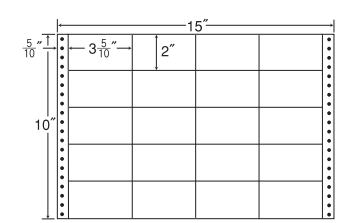

15"×10" 耐熱タイプ

1折サイズ	15"×10" (381mm×254mm)		
ラベルサイズ	3⁵/₁₀"×2" (89mm×51mm)		
スペース	左側 5⁵/₁₀"	左右 —	天地 —
面付	ヨコ 4面	タテ 5面	1折 20面付

20面

品番	入数	本体価格 (税込価格)	JANコード
L15U	●500折 (10,000枚)	¥24,800 (¥26,040)	4974906241101