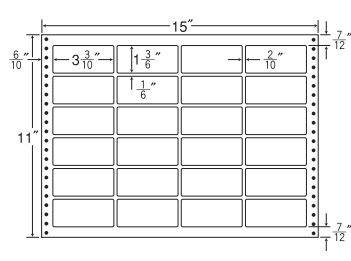

24面

15"×11" 耐熱タイプ

1 折 サイズ	15"×11" (381mm×279mm)		
ラベル サイズ	3 ⁵ / ₁₀ "×2" (89mm×51mm)		
スペース	左側 9 ⁵ / ₁₀ "	左右 —	天地 —
面付	ヨコ 4面	タテ 5面	1折 20面付

20面

品番	入数	本体価格(税込価格)	JANコード
LB15M	●500折(12,000枚)	¥27,000(¥28,350)	4974906085002

品番	入数	本体価格(税込価格)	JANコード
LB15K	●500折(10,000枚)	¥27,000(¥28,350)	4974906084708

15"×11" 耐熱タイプ

1 折 サイズ	15"×11" (381mm×279mm)		
ラベル サイズ	3 ³ / ₁₀ "×1 ³ / ₆ " (84mm×38mm)		
スペース	左側 6 ⁶ / ₁₀ "	左右 2 ² / ₁₀ "	天地 1 ¹ / ₆ "
面付	ヨコ 4面	タテ 6面	1折 24面付