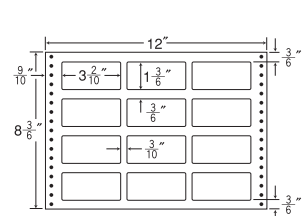

12"×8³/₆" 耐熱タイプ

1 折サイズ	12"×8³/₆" (305mm×216mm)		
ラベルサイズ	3²/₁₀"×1³/₆" (81mm×38mm)		
スペース	左側 9¹/₁₀"	左右 3¹/₁₀"	天地 3¹/₆"
面付	ヨコ 3面	タテ 4面	1折 12面付

12面

品番	入数	本体価格 (税込価格)	JANコード
LT12 O	●500折 (6,000枚)	¥21,500 (¥22,575)	4974906087303