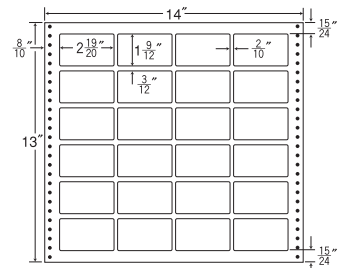

ナナフォーム

各種ラベル

14⁴/₁₀"×11" 耐熱タイプ

1折サイズ	14 ⁴ / ₁₀ "×11" (366mm×279mm)		
ラベルサイズ	4 ² / ₁₀ "×3" (107mm×76mm)		
スペース	左側 6 ¹ / ₁₀ "	左右 3 ³ / ₁₀ "	天地 2 ² / ₆ "
面付	ヨコ 3面	タテ 3面	1折 9面付

9面

13⁸/₁₀"×9" 耐熱タイプ

1折サイズ	13 ⁸ / ₁₀ "×9" (351mm×229mm)		
ラベルサイズ	3 ² / ₁₀ "×2" (81mm×51mm)		
スペース	左側 5 ⁵ / ₁₀ "	左右 —	天地 —
面付	ヨコ 4面	タテ 4面	1折 16面付

16面

品番	入数	本体価格(税込価格)	JANコード
LB14G	●500折(4,500枚)	¥27,000(¥28,350)	4974906085705

品番	入数	本体価格(税込価格)	JANコード
LB13B	●500折(8,000枚)	¥23,700(¥24,885)	4974906086603

14"×13" 耐熱タイプ

1折サイズ	14"×13" (356mm×330mm)		
ラベルサイズ	2 ¹³ / ₂₀ "×1 ⁹ / ₁₂ " (75mm×44mm)		
スペース	左側 8 ⁸ / ₁₀ "	左右 2 ² / ₁₀ "	天地 3 ³ / ₁₂ "
面付	ヨコ 4面	タテ 6面	1折 24面付