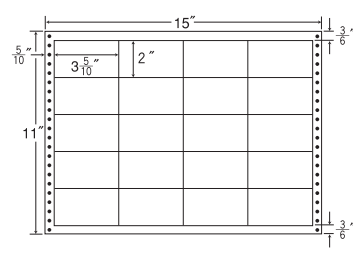

24面

15"×11" 耐熱タイプ

1折サイズ	15"×11" (381mm×279mm)		
ラベルサイズ	3 ⁴ / ₁₀ "×1 ² / ₈ " (86mm×34mm)		
スペース	左側 7 ⁷ / ₁₀ "	左右 —	天地 —
面付	ヨコ 4面	タテ 7面	1折 28面付

28面

品番	入数	本体価格 (税込価格)	JANコード
L15H	●500折 (12,000枚)	¥29,200 (¥30,660)	4974906084302

ナナクリエイト
各種ラベル・カード

ナナフォーム

各種ラベル

15"×11" 耐熱タイプ

1 折 サイズ	15"×11" (381mm×279mm)		
ラベル サイズ	3 ⁵ / ₁₀ "×1 ⁴ / ₆ " (89mm×42mm)		
スペース	左側 5 ⁵ / ₁₀ "	左右 —	天地 —
面付	ヨコ 4面	タテ 6面	1折 24面付

24面

15"×11" 耐熱タイプ

1 折 サイズ	15"×11" (381mm×279mm)		
ラベル サイズ	3"×1 ⁴ / ₆ " (76mm×42mm)		
スペース	左側 9 ⁵ / ₁₀ "	左右 4 ⁴ / ₁₀ "	天地 2 ² / ₆ "
面付	ヨコ 4面	タテ 5面	1折 20面付

20面

品番	入数	本体価格(税込価格)	JANコード
LB15J	●500折(12,000枚)	¥27,000(¥28,350)	4974906084609

品番	入数	本体価格(税込価格)	JANコード
LB15H	●500折(10,000枚)	¥27,000(¥28,350)	4974906084401

15"×11" 耐熱タイプ

1 折 サイズ	15"×11" (381mm×279mm)		
ラベル サイズ	3 ⁷ / ₂₀ "×1 ⁴ / ₆ " (85mm×42mm)		
スペース	左側 8 ⁸ / ₁₀ "	左右 —	天地 —
面付	ヨコ 4面	タテ 6面	1折 24面付

24面

15"×11" 耐熱タイプ

1 折 サイズ	15"×11" (381mm×279mm)		
ラベル サイズ	3 ⁵ / ₁₀ "×2" (89mm×51mm)		
スペース	左側 9 ⁵ / ₁₀ "	左右 —	天地 —
面付	ヨコ 4面	タテ 5面	1折 20面付

20面

品番	入数	本体価格(税込価格)	JANコード
LB15M	●500折(12,000枚)	¥27,000(¥28,350)	4974906085002